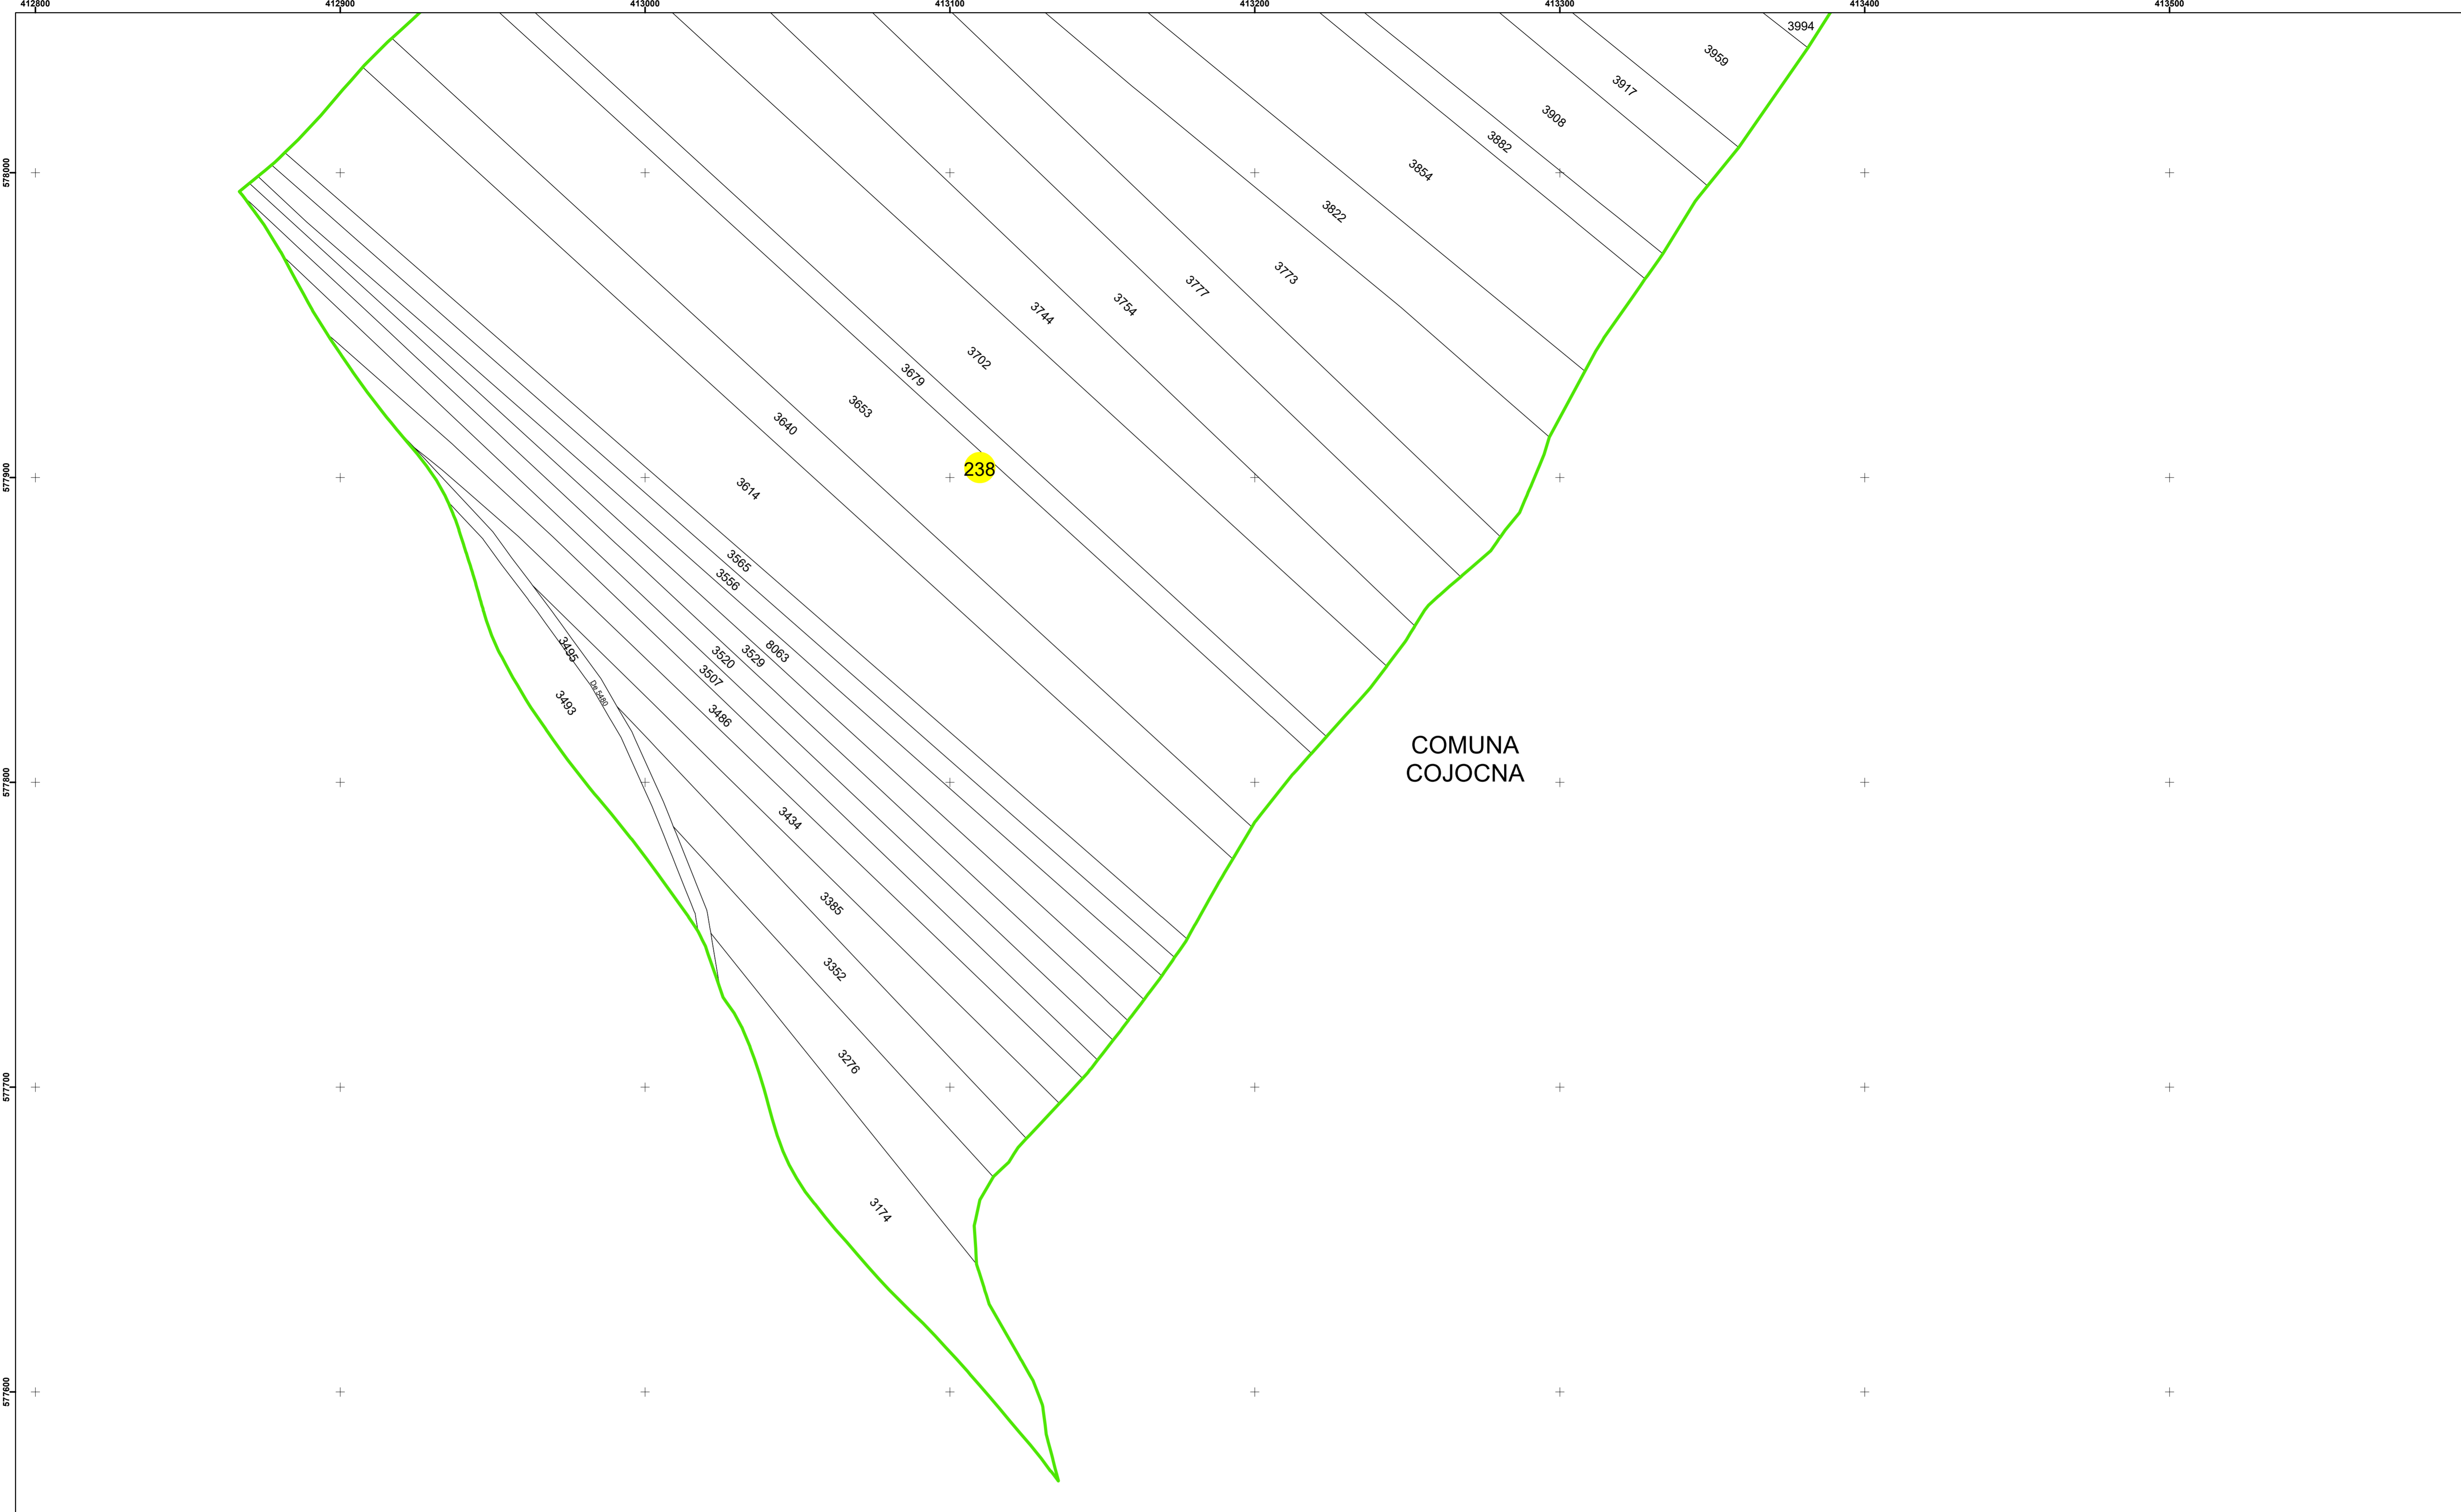

**Legendă**

	Limită UAT		Număr Sector Cadastral
	Limită Intravilan	458	Identificator Teren
	Sector Cadastral		
	Limită Imobil		

Executant: SC MEGAGIS SRL

Spre publicare

Data: noiembrie 2023

**PLAN CADASTRAL**

Comuna Cojocna  
Județul Cluj  
Sector Cadastral 238

Scara 1:1000, sistem de proiecție STEREO 70

**Legendă**

	Limită UAT		Număr Sector Cadastral
	Limită Intravilan	458	Identificator Teren
	Sector Cadastral		
	Limită Imobil		

Executant: SC MEGAGIS SRL

Spre publicare

Data: noiembrie 2023

**PLAN CADASTRAL**

Comuna Cojocna  
Județul Cluj  
Sector Cadastral 238

Scara 1:1000, sistem de proiecție STEREO 70