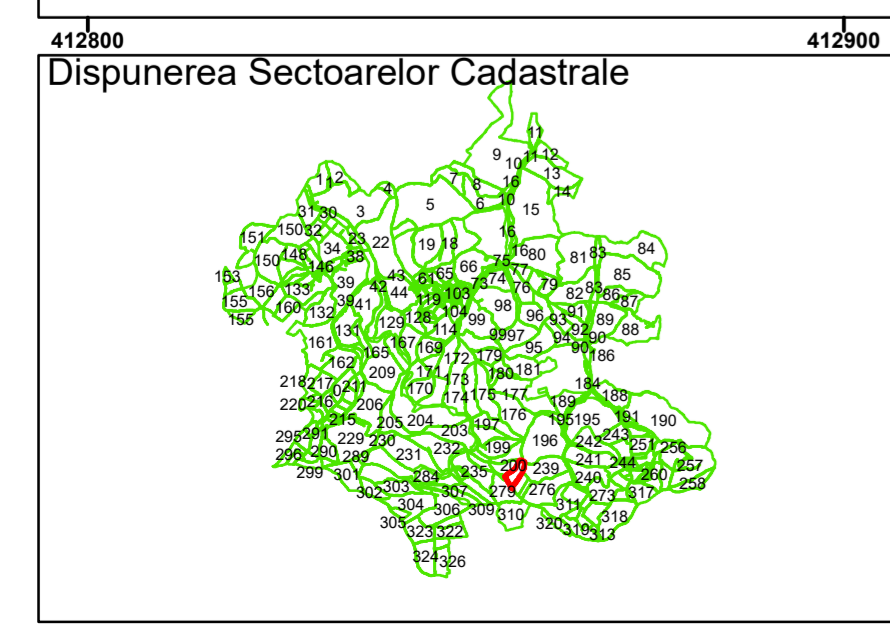

**Legendă**

	Limită UAT		Număr Sector Cadastral
	Limită Intravilan	458	Identificator Teren
	Sector Cadastral		
	Limită Imobil		

Executant: SC MEGAGIS SRL

Spre publicare

Data: noiembrie 2023

**PLAN CADASTRAL**

Comuna Cojocna  
Județul Cluj  
Sector Cadastral 238

Scara 1:1000, sistem de proiecție STEREO 70

**Legendă**

	Limită UAT		Număr Sector Cadastral
	Limită Intravilan	458	Identificator Teren
	Sector Cadastral		
	Limită Imobil		

Executant: SC MEGAGIS SRL

Spre publicare

Data: noiembrie 2023

**PLAN CADASTRAL**

Comuna Cojocna  
Județul Cluj  
Sector Cadastral 238

Scara 1:1000, sistem de proiecție STEREO 70