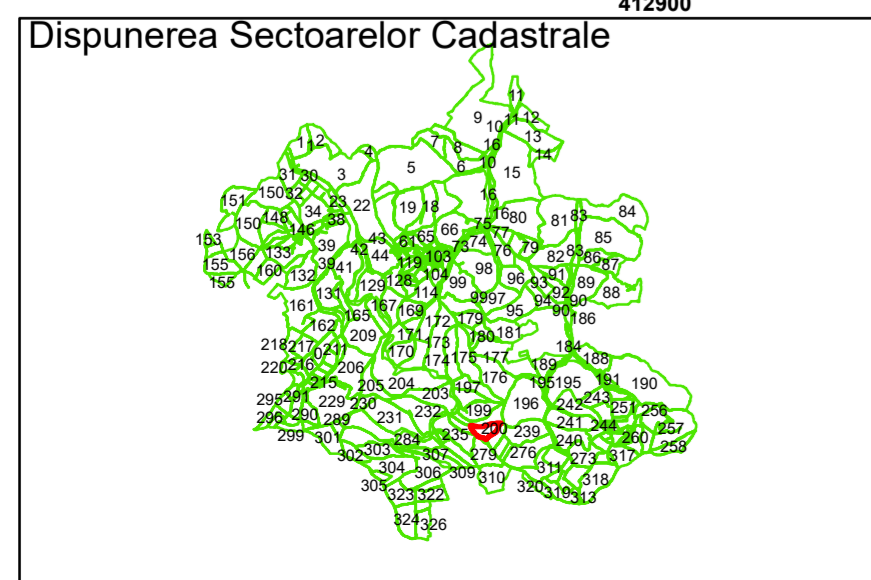

Legendă

	Limită UAT		Număr Sector Cadastral
	Limită Intravilan	458	Identificator Teren
	Sector Cadastral		
	Limită Imobil		

Executant: SC MEGAGIS SRL

Spre publicare

Data: noiembrie 2023

PLAN CADASTRAL

Comuna Cojocna
Județul Cluj
Sector Cadastral 237

Scara 1:1000, sistem de proiecție STEREO 70

Legendă

	Limită UAT		Număr Sector Cadastral
	Limită Intravilan	458	Identificator Teren
	Sector Cadastral		
	Limită Imobil		

Executant: SC MEGAGIS SRL

Spre publicare

Data: noiembrie 2023

PLAN CADASTRAL

Comuna Cojocna
Județul Cluj
Sector Cadastral 237

Scara 1:1000, sistem de proiecție STEREO 70

Legendă

	Limită UAT		Număr Sector Cadastral
	Limită Intravilan	458	Identificator Teren
	Sector Cadastral		
	Limită Imobil		