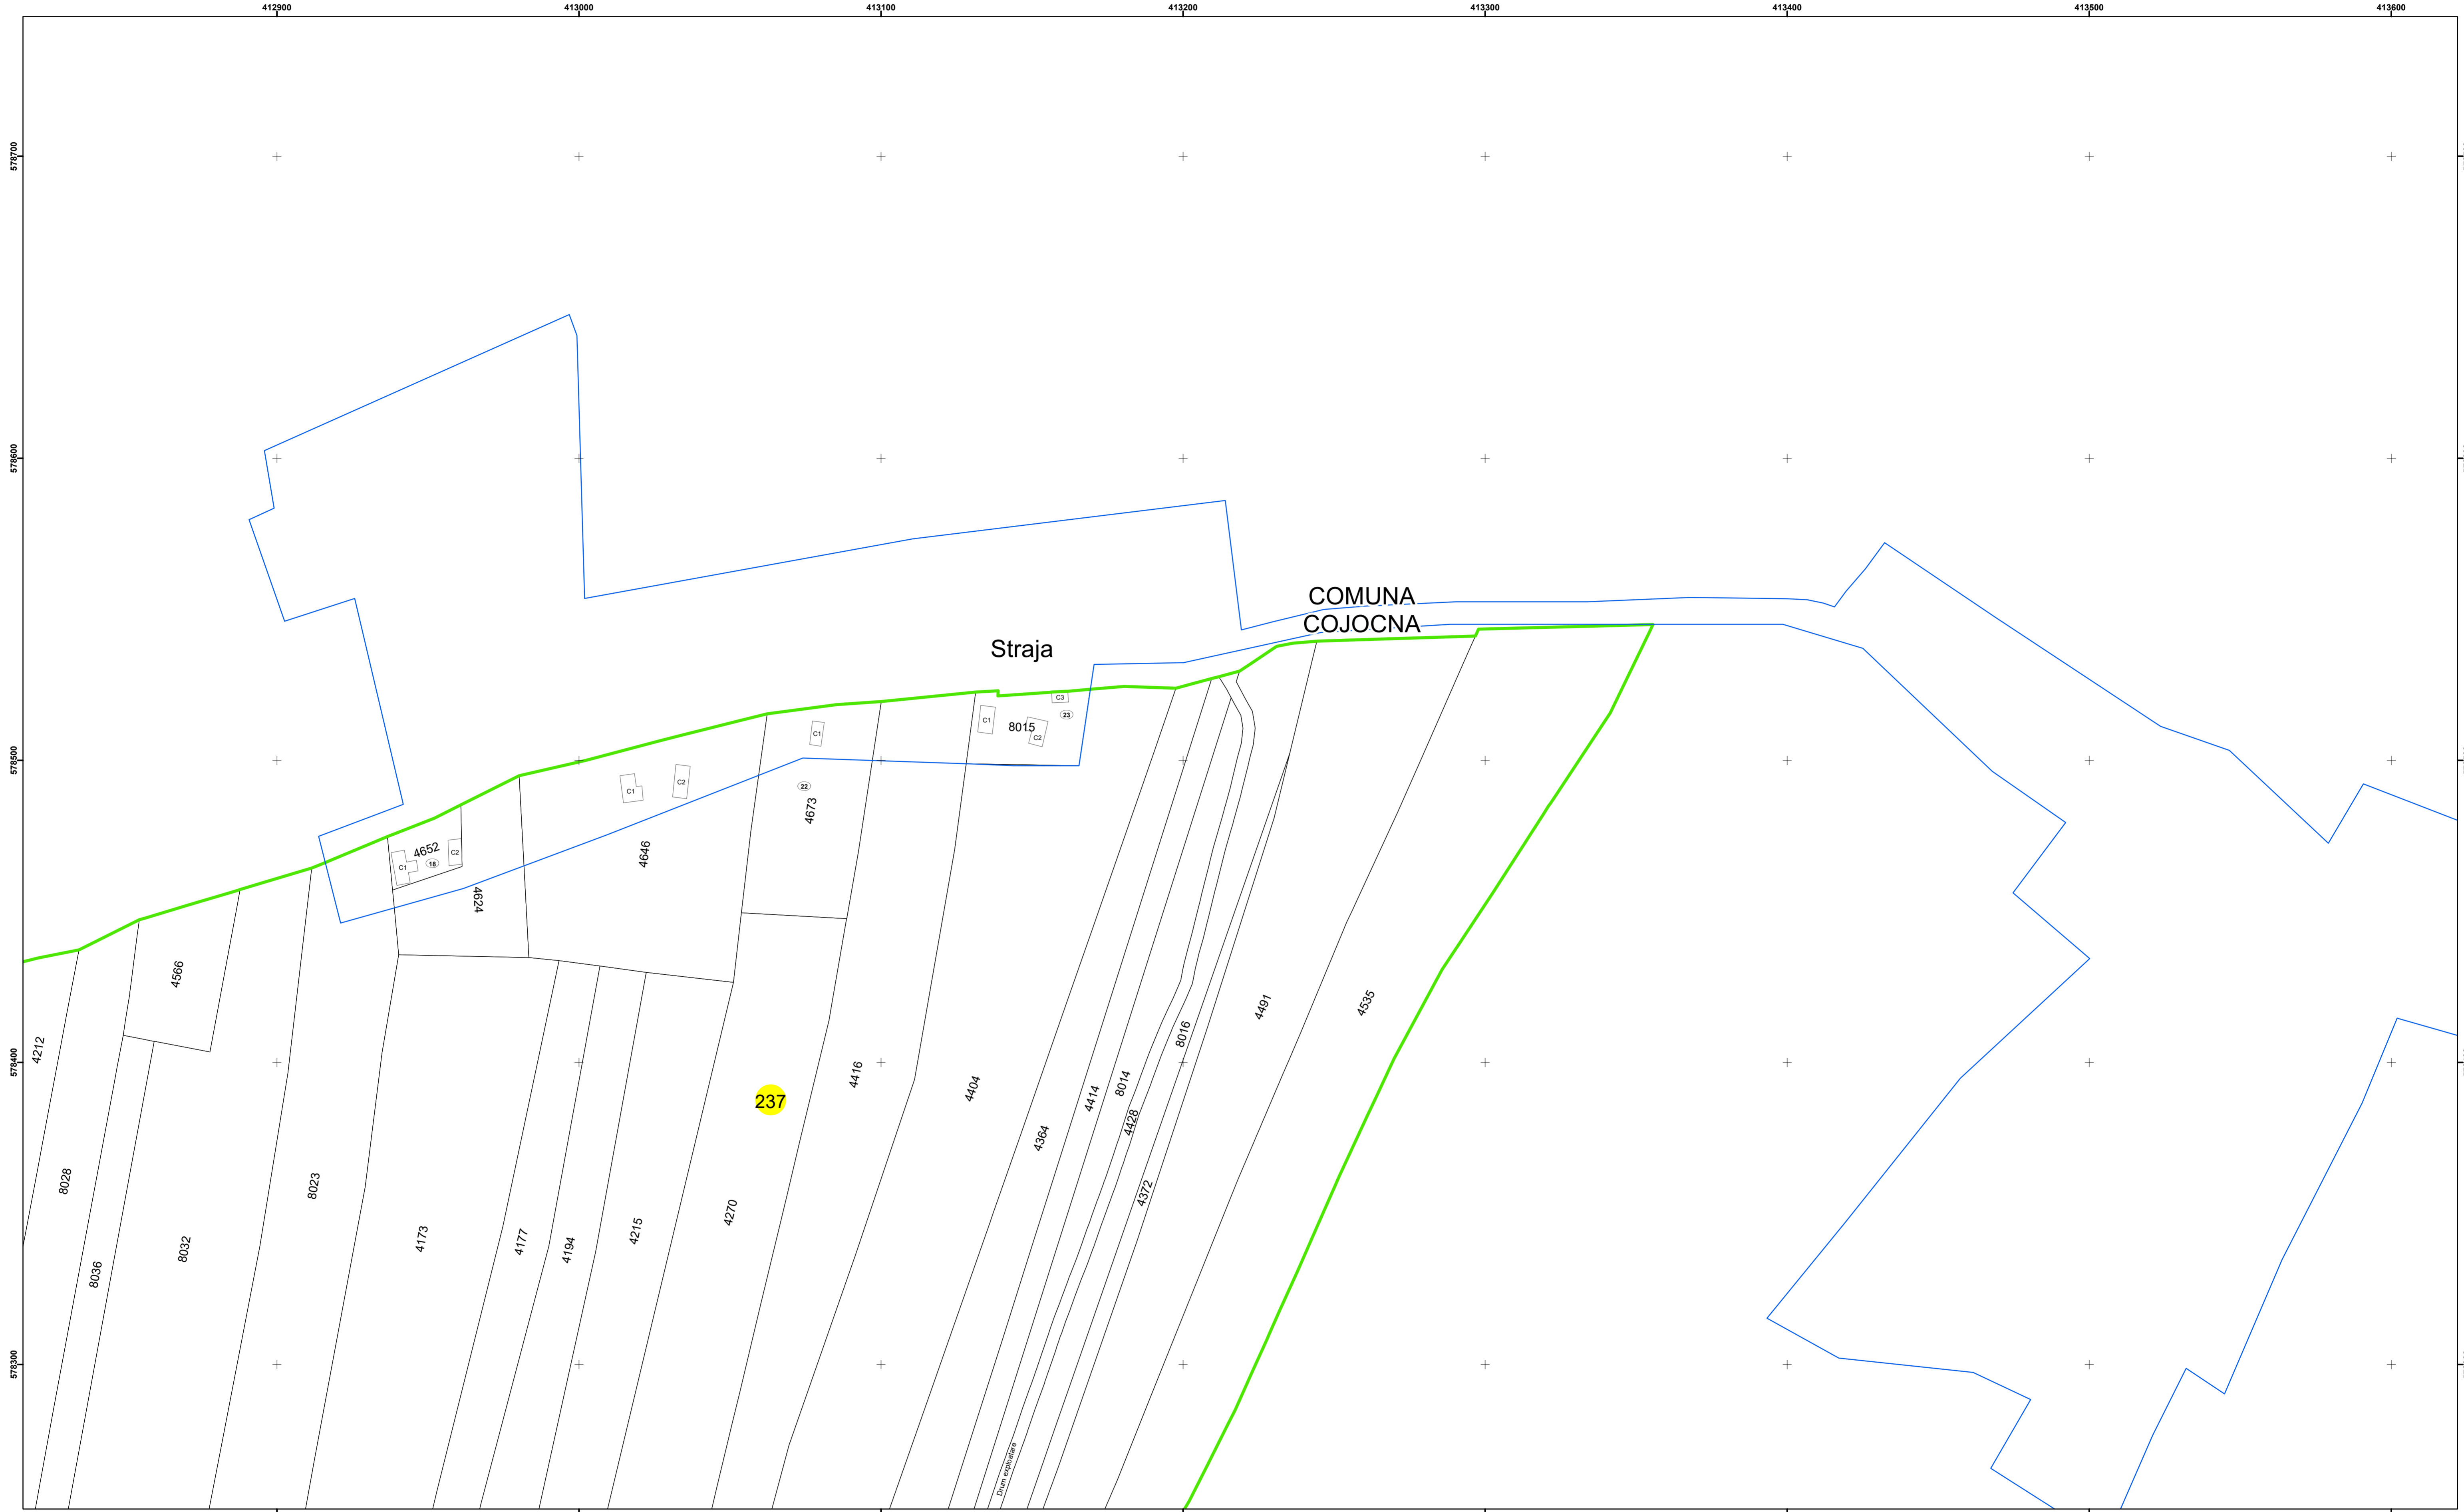

Legendă

	Limită UAT		Număr Sector Cadastral
	Limită Intravilan	458	Identificator Teren
	Sector Cadastral		
	Limită Imobil		

Executant: SC MEGAGIS SRL

Spre publicare

Data: noiembrie 2023

PLAN CADASTRAL

Comuna Cojocna
Județul Cluj
Sector Cadastral 237

Scara 1:1000, sistem de proiecție STEREO 70

Legendă

	Limită UAT		Număr Sector Cadastral
	Limită Intravilan	458	Identificator Teren
	Sector Cadastral		
	Limită Imobil		

Executant: SC MEGAGIS SRL

Spre publicare

Data: noiembrie 2023

PLAN CADASTRAL

Comuna Cojocna
Județul Cluj
Sector Cadastral 237

Scara 1:1000, sistem de proiecție STEREO 70

Legendă

	Limită UAT		Număr Sector Cadastral
	Limită Intravilan	458	Identificator Teren
	Sector Cadastral		
	Limită Imobil		

Executant: SC MEGAGIS SRL

Spre publicare

Data: noiembrie 2023

PLAN CADASTRAL

Comuna Cojocna
Județul Cluj
Sector Cadastral 237

Scara 1:1000, sistem de proiecție STEREO 70

COMUNA
COJOCNA

Straja