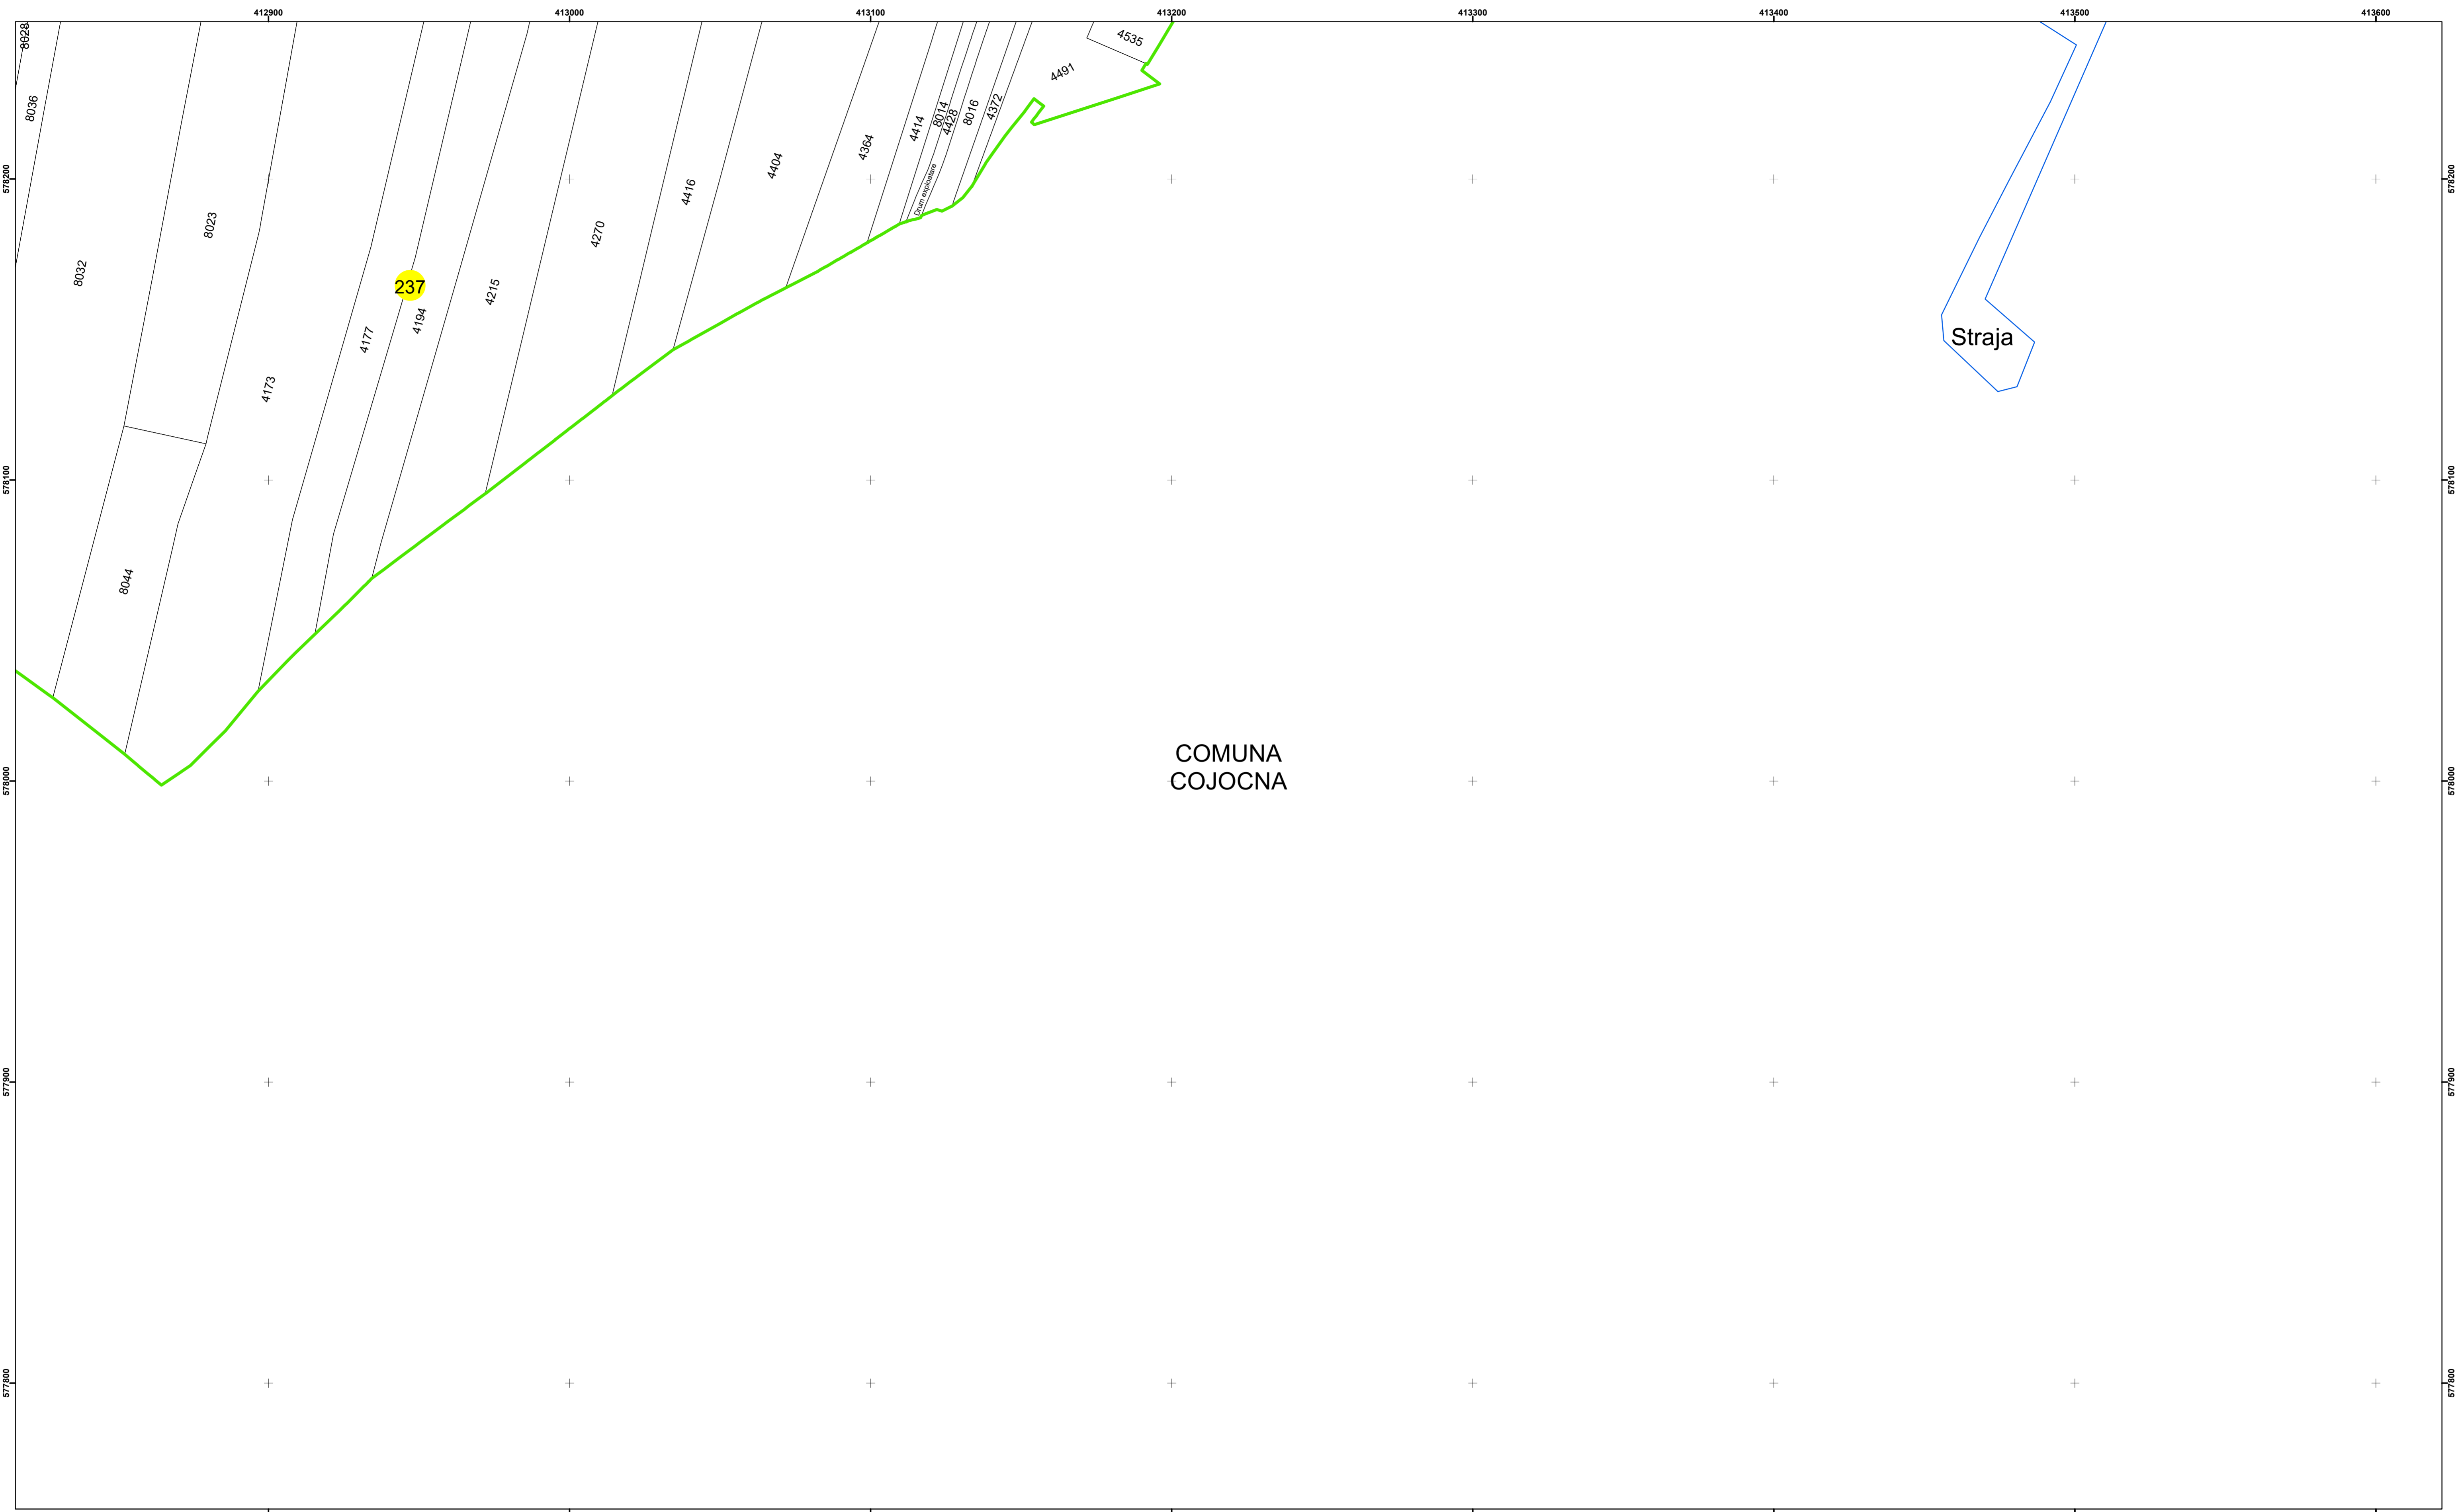

Legendă

	Limită UAT		Număr Sector Cadastral
	Limită Intravilan	458	Identificator Teren
	Sector Cadastral		
	Limită Imobil		

Executant: SC MEGAGIS SRL

Spre publicare

Data: noiembrie 2023

PLAN CADASTRAL

Comuna Cojocna
Județul Cluj
Sector Cadastral 237

Scara 1:1000, sistem de proiecție STEREO 70

Legendă

	Limită UAT		Număr Sector Cadastral
	Limită Intravilan	458	Identificator Teren
	Sector Cadastral		
	Limită Imobil		

Executant: SC MEGAGIS SRL

Spre publicare

Data: noiembrie 2023

PLAN CADASTRAL

Comuna Cojocna
Județul Cluj
Sector Cadastral 237

Scara 1:1000, sistem de proiecție STEREO 70

Legendă

	Limită UAT		Număr Sector Cadastral
	Limită Intravilan	458	Identificator Teren
	Sector Cadastral		
	Limită Imobil		

Executant: SC MEGAGIS SRL

Spre publicare

Data: noiembrie 2023

PLAN CADASTRAL

Comuna Cojocna
Județul Cluj
Sector Cadastral 237

Scara 1:1000, sistem de proiecție STEREO 70

COMUNA
COJOCNA

Straja