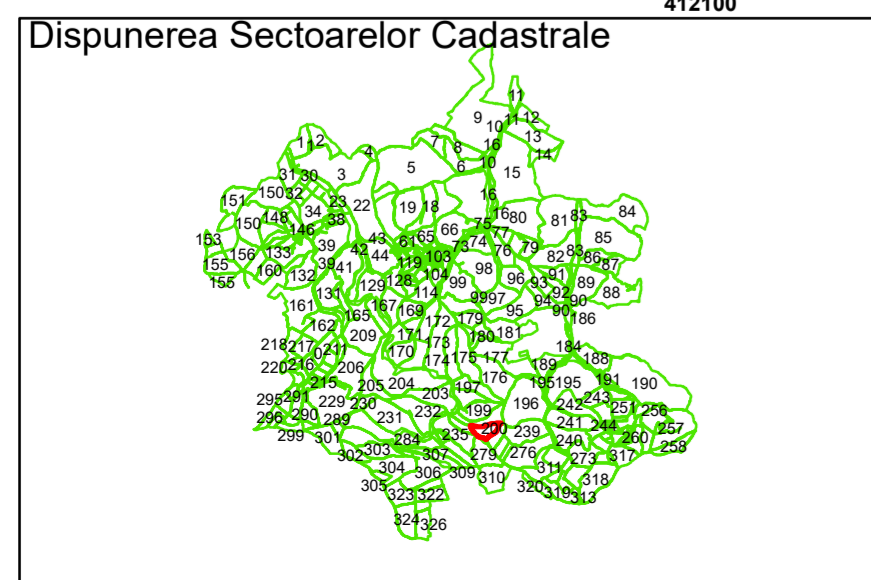

Legendă

	Limită UAT		Număr Sector Cadastral
	Limită Intravilan	458	Identificator Teren
	Sector Cadastral		
	Limită Imobil		

Executant: SC MEGAGIS SRL

Spre publicare

Data: noiembrie 2023

PLAN CADASTRAL

Comuna Cojocna
Județul Cluj
Sector Cadastral 237

Scara 1:1000, sistem de proiecție STEREO 70

Legendă

	Limită UAT		Număr Sector Cadastral
	Limită Intravilan	458	Identificator Teren
	Sector Cadastral		
	Limită Imobil		

Executant: SC MEGAGIS SRL

Spre publicare

Data: noiembrie 2023

PLAN CADASTRAL

Comuna Cojocna
Județul Cluj
Sector Cadastral 237

Scara 1:1000, sistem de proiecție STEREO 70

Legendă

	Limită UAT		Număr Sector Cadastral
	Limită Intravilan	458	Identificator Teren
	Sector Cadastral		
	Limită Imobil		