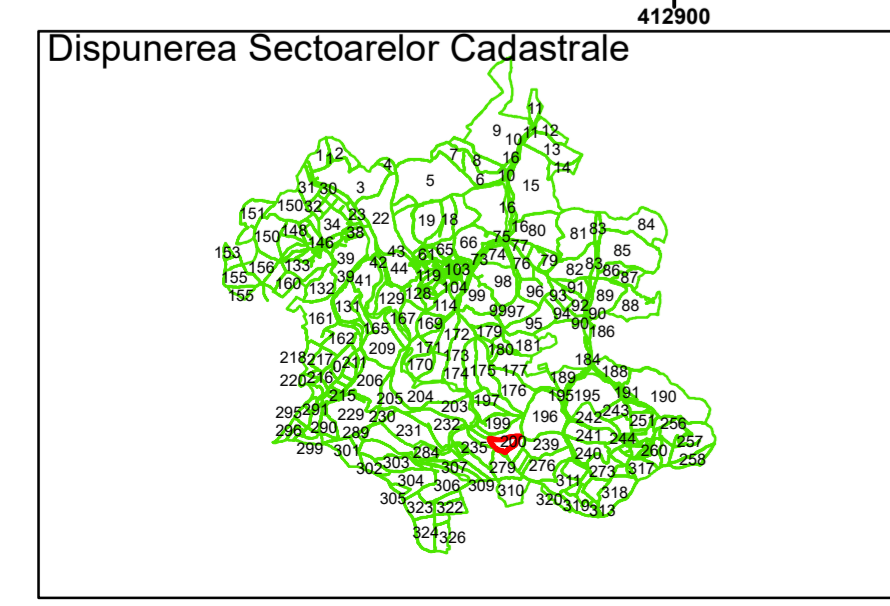

Data: noiembrie 2023

PLAN CADASTRAL

Comuna Cojocna
Județul Cluj
Sector Cadastral 237

Scara 1:1000, sistem de proiecție STEREO 70

Legendă

	Limită UAT		Număr Sector Cadastral
	Limită Intravilan	458	Identificator Teren
	Sector Cadastral		
	Limită Imobil		

Executant: SC MEGAGIS SRL

Spre publicare

Data: noiembrie 2023

PLAN CADASTRAL

Comuna Cojocna
Județul Cluj
Sector Cadastral 237

Scara 1:1000, sistem de proiecție STEREO 70

COMUNA
COJOCNA

Straja

Legendă

	Limită UAT		Număr Sector Cadastral
	Limită Intravilan	458	Identificator Teren
	Sector Cadastral		
	Limită Imobil		

Executant: SC MEGAGIS SRL

Spre publicare

Data: noiembrie 2023

PLAN CADASTRAL

Comuna Cojocna
Județul Cluj
Sector Cadastral 237