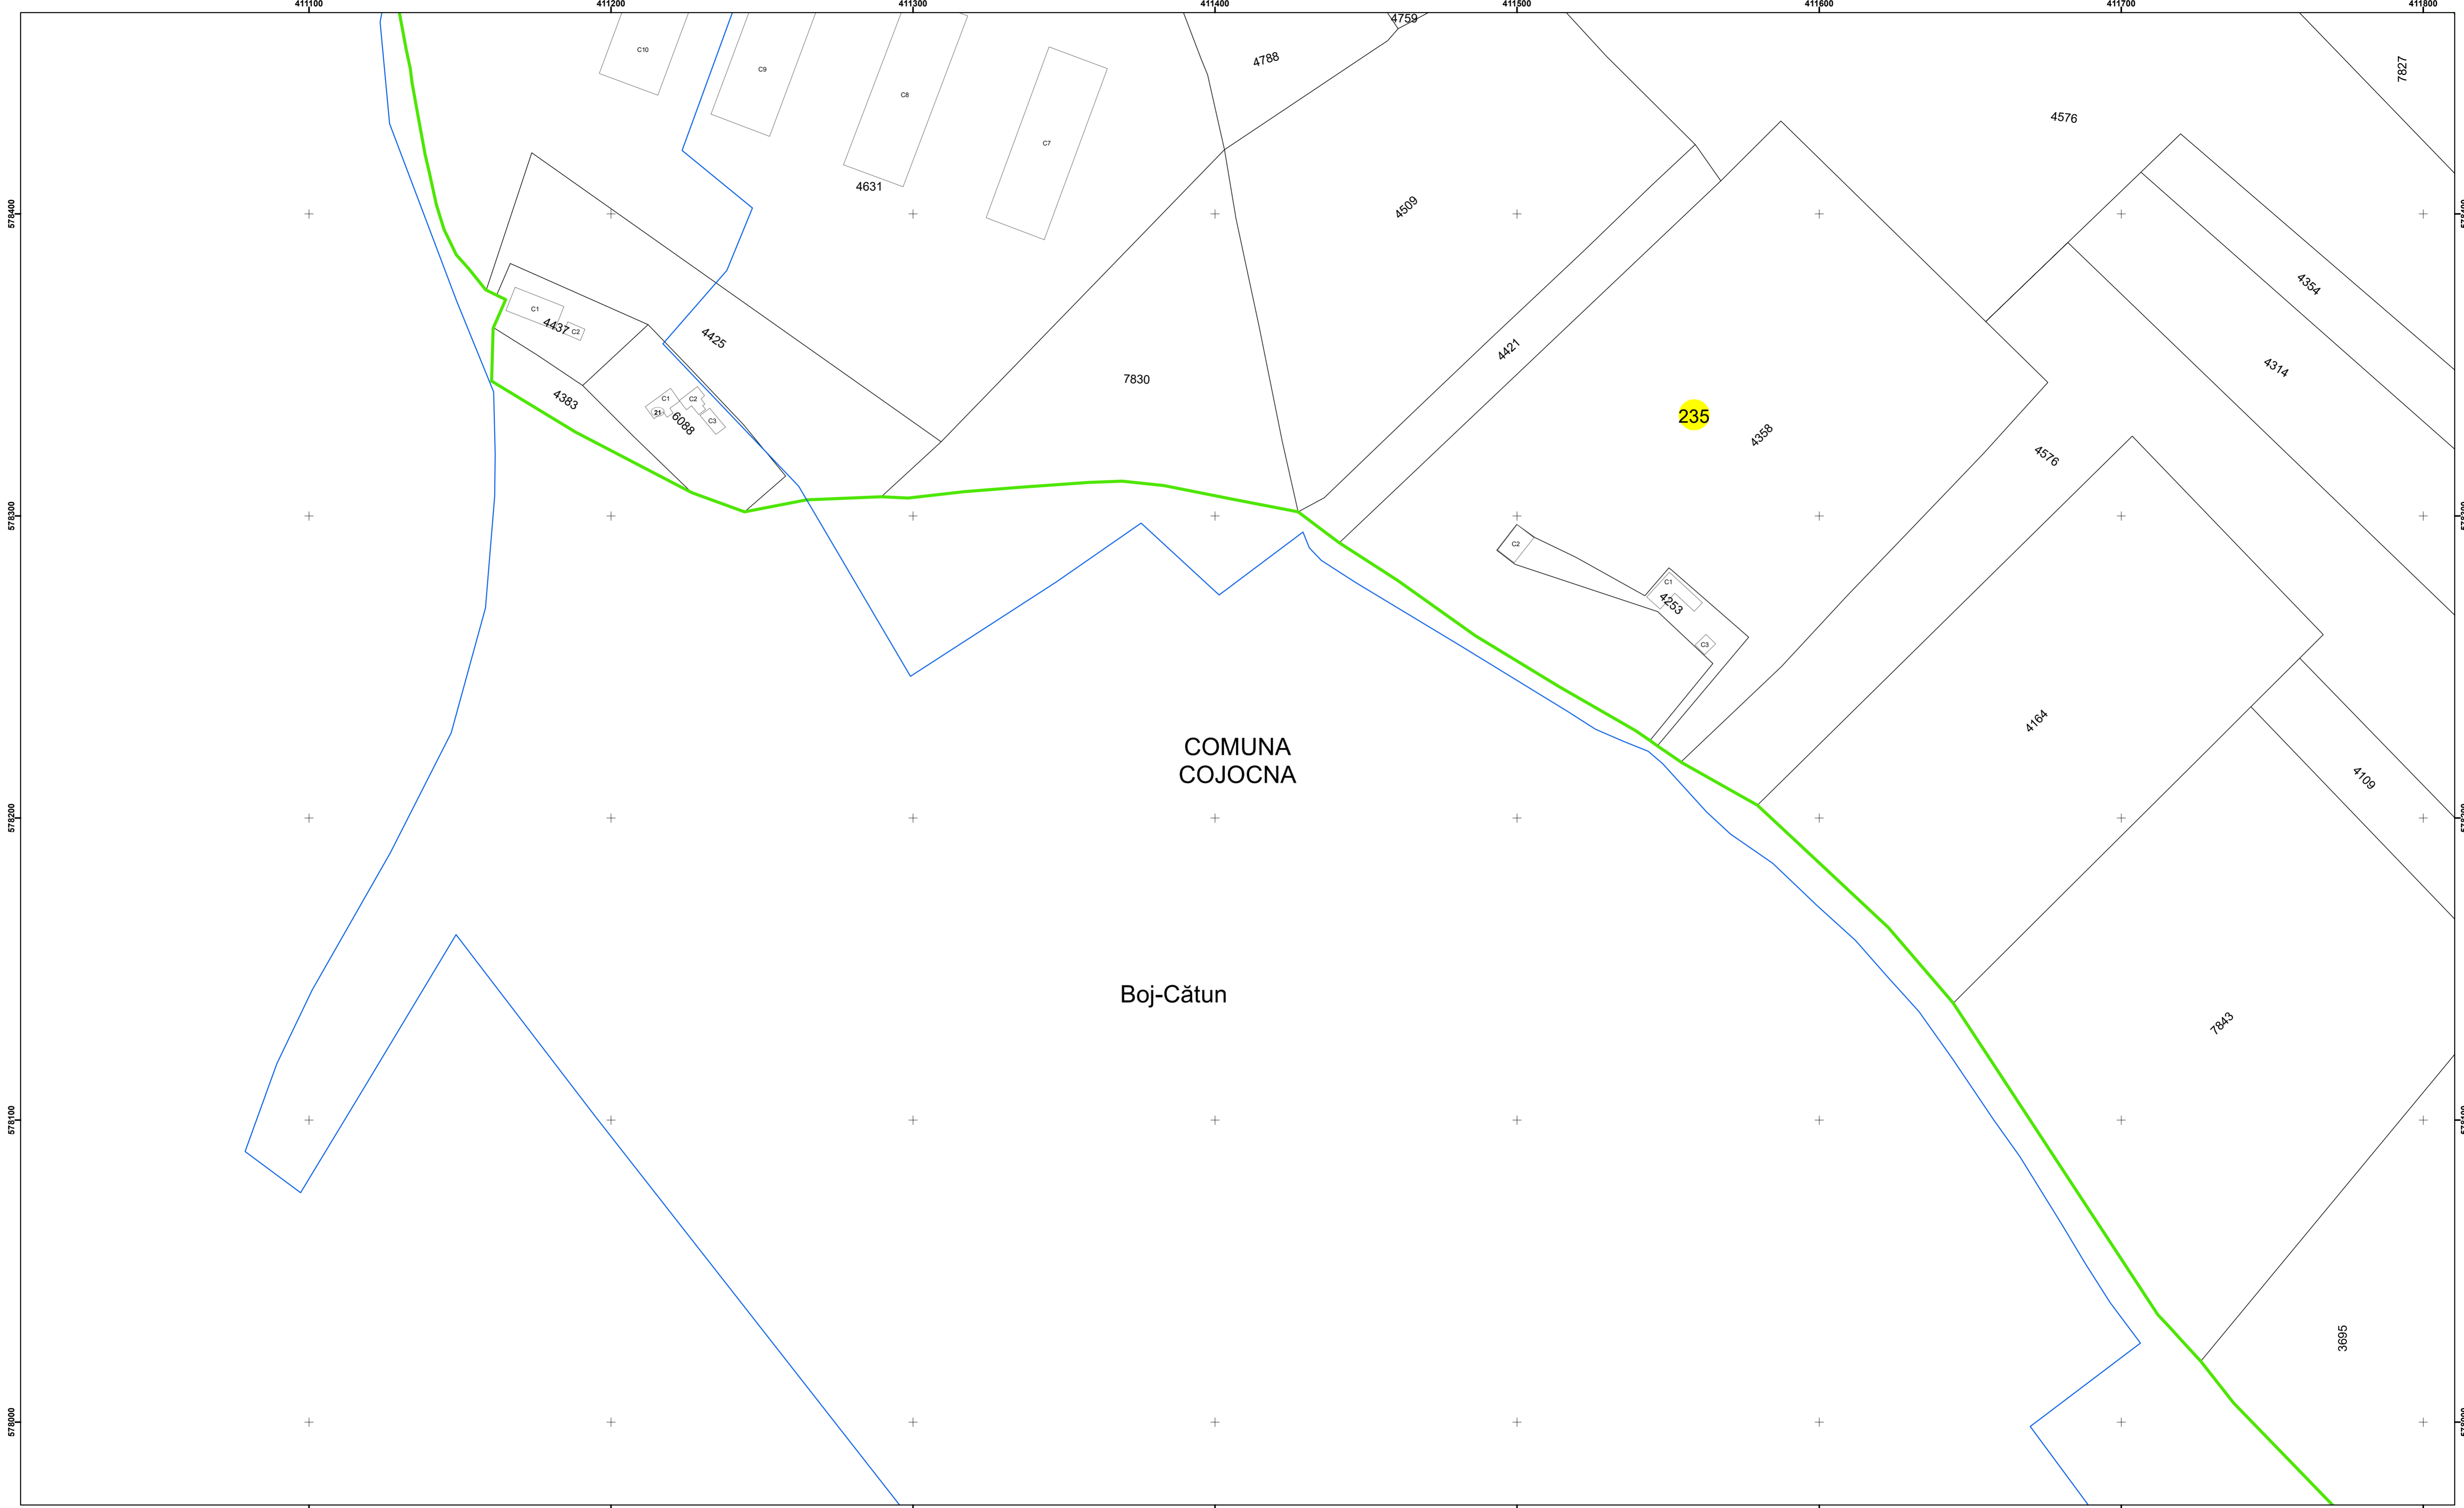

Legendă

	Limită UAT		Număr Sector Cadastral
	Limită Intravilan	458	Identificator Teren
	Sector Cadastral		
	Limită Imobil		

Executant: SC MEGAGIS SRL

Spre publicare

Data: noiembrie 2023

PLAN CADASTRAL

Comuna Cojocna
Județul Cluj
Sector Cadastral 235

Scara 1:1000, sistem de proiecție STEREO 70

Legendă

	Limită UAT		Număr Sector Cadastral
	Limită Intravilan	458	Identificator Teren
	Sector Cadastral		
	Limită Imobil		

Executant: SC MEGAGIS SRL

Spre publicare

Data: noiembrie 2023

PLAN CADASTRAL

Comuna Cojocna
Județul Cluj
Sector Cadastral 235

Scara 1:1000, sistem de proiecție STEREO 70

Legendă

	Limită UAT		Număr Sector Cadastral
	Limită Intravilan	458	Identificator Teren
	Sector Cadastral		
	Limită Imobil		

Executant: SC MEGAGIS SRL

Spre publicare

Data: noiembrie 2023

PLAN CADASTRAL

Comuna Cojocna
Județul Cluj
Sector Cadastral 235

Scara 1:1000, sistem de proiecție STEREO 70

COMUNA
COJOCNA

Legendă