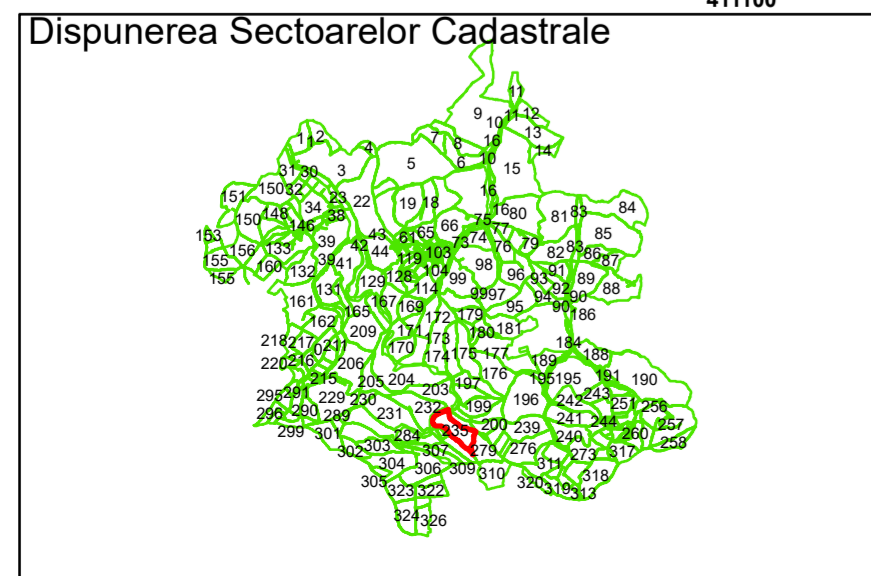

Legendă

	Limită UAT		Număr Sector Cadastral
	Limită Intravilan	458	Identificator Teren
	Sector Cadastral		
	Limită Imobil		

Executant: SC MEGAGIS SRL

Spre publicare

Data: noiembrie 2023

PLAN CADASTRAL

Comuna Cojocna
Județul Cluj
Sector Cadastral 235

Scara 1:1000, sistem de proiecție STEREO 70

Legendă

	Limită UAT		Număr Sector Cadastral
	Limită Intravilan	458	Identificator Teren
	Sector Cadastral		
	Limită Imobil		

Executant: SC MEGAGIS SRL

Spre publicare

Data: noiembrie 2023

PLAN CADASTRAL

Comuna Cojocna
Județul Cluj
Sector Cadastral 235

Scara 1:1000, sistem de proiecție STEREO 70

Legendă

	Limită UAT		Număr Sector Cadastral
	Limită Intravilan	458	Identificator Teren
	Sector Cadastral		
	Limită Imobil		

Data: noiembrie 2023

PLAN CADASTRAL

Comuna Cojocna
Județul Cluj
Sector Cadastral 235

Scara 1:1000, sistem de proiecție STEREO 70