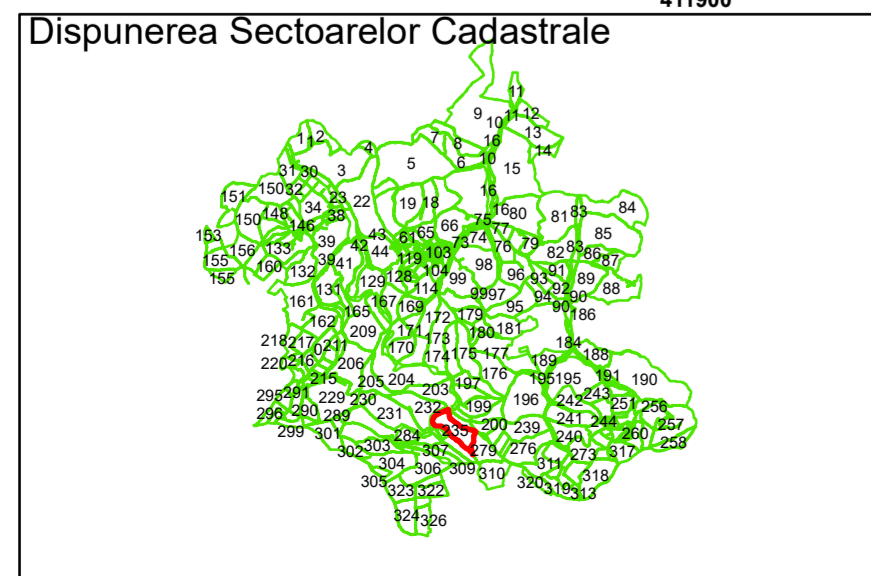

Legendă

	Limită UAT		Număr Sector Cadastral
	Limită Intravilan	458	Identificator Teren
	Sector Cadastral		
	Limită Imobil		

Executant: SC MEGAGIS SRL

Spre publicare

Data: noiembrie 2023

PLAN CADASTRAL

Comuna Cojocna
Județul Cluj
Sector Cadastral 235

Scara 1:1000, sistem de proiecție STEREO 70