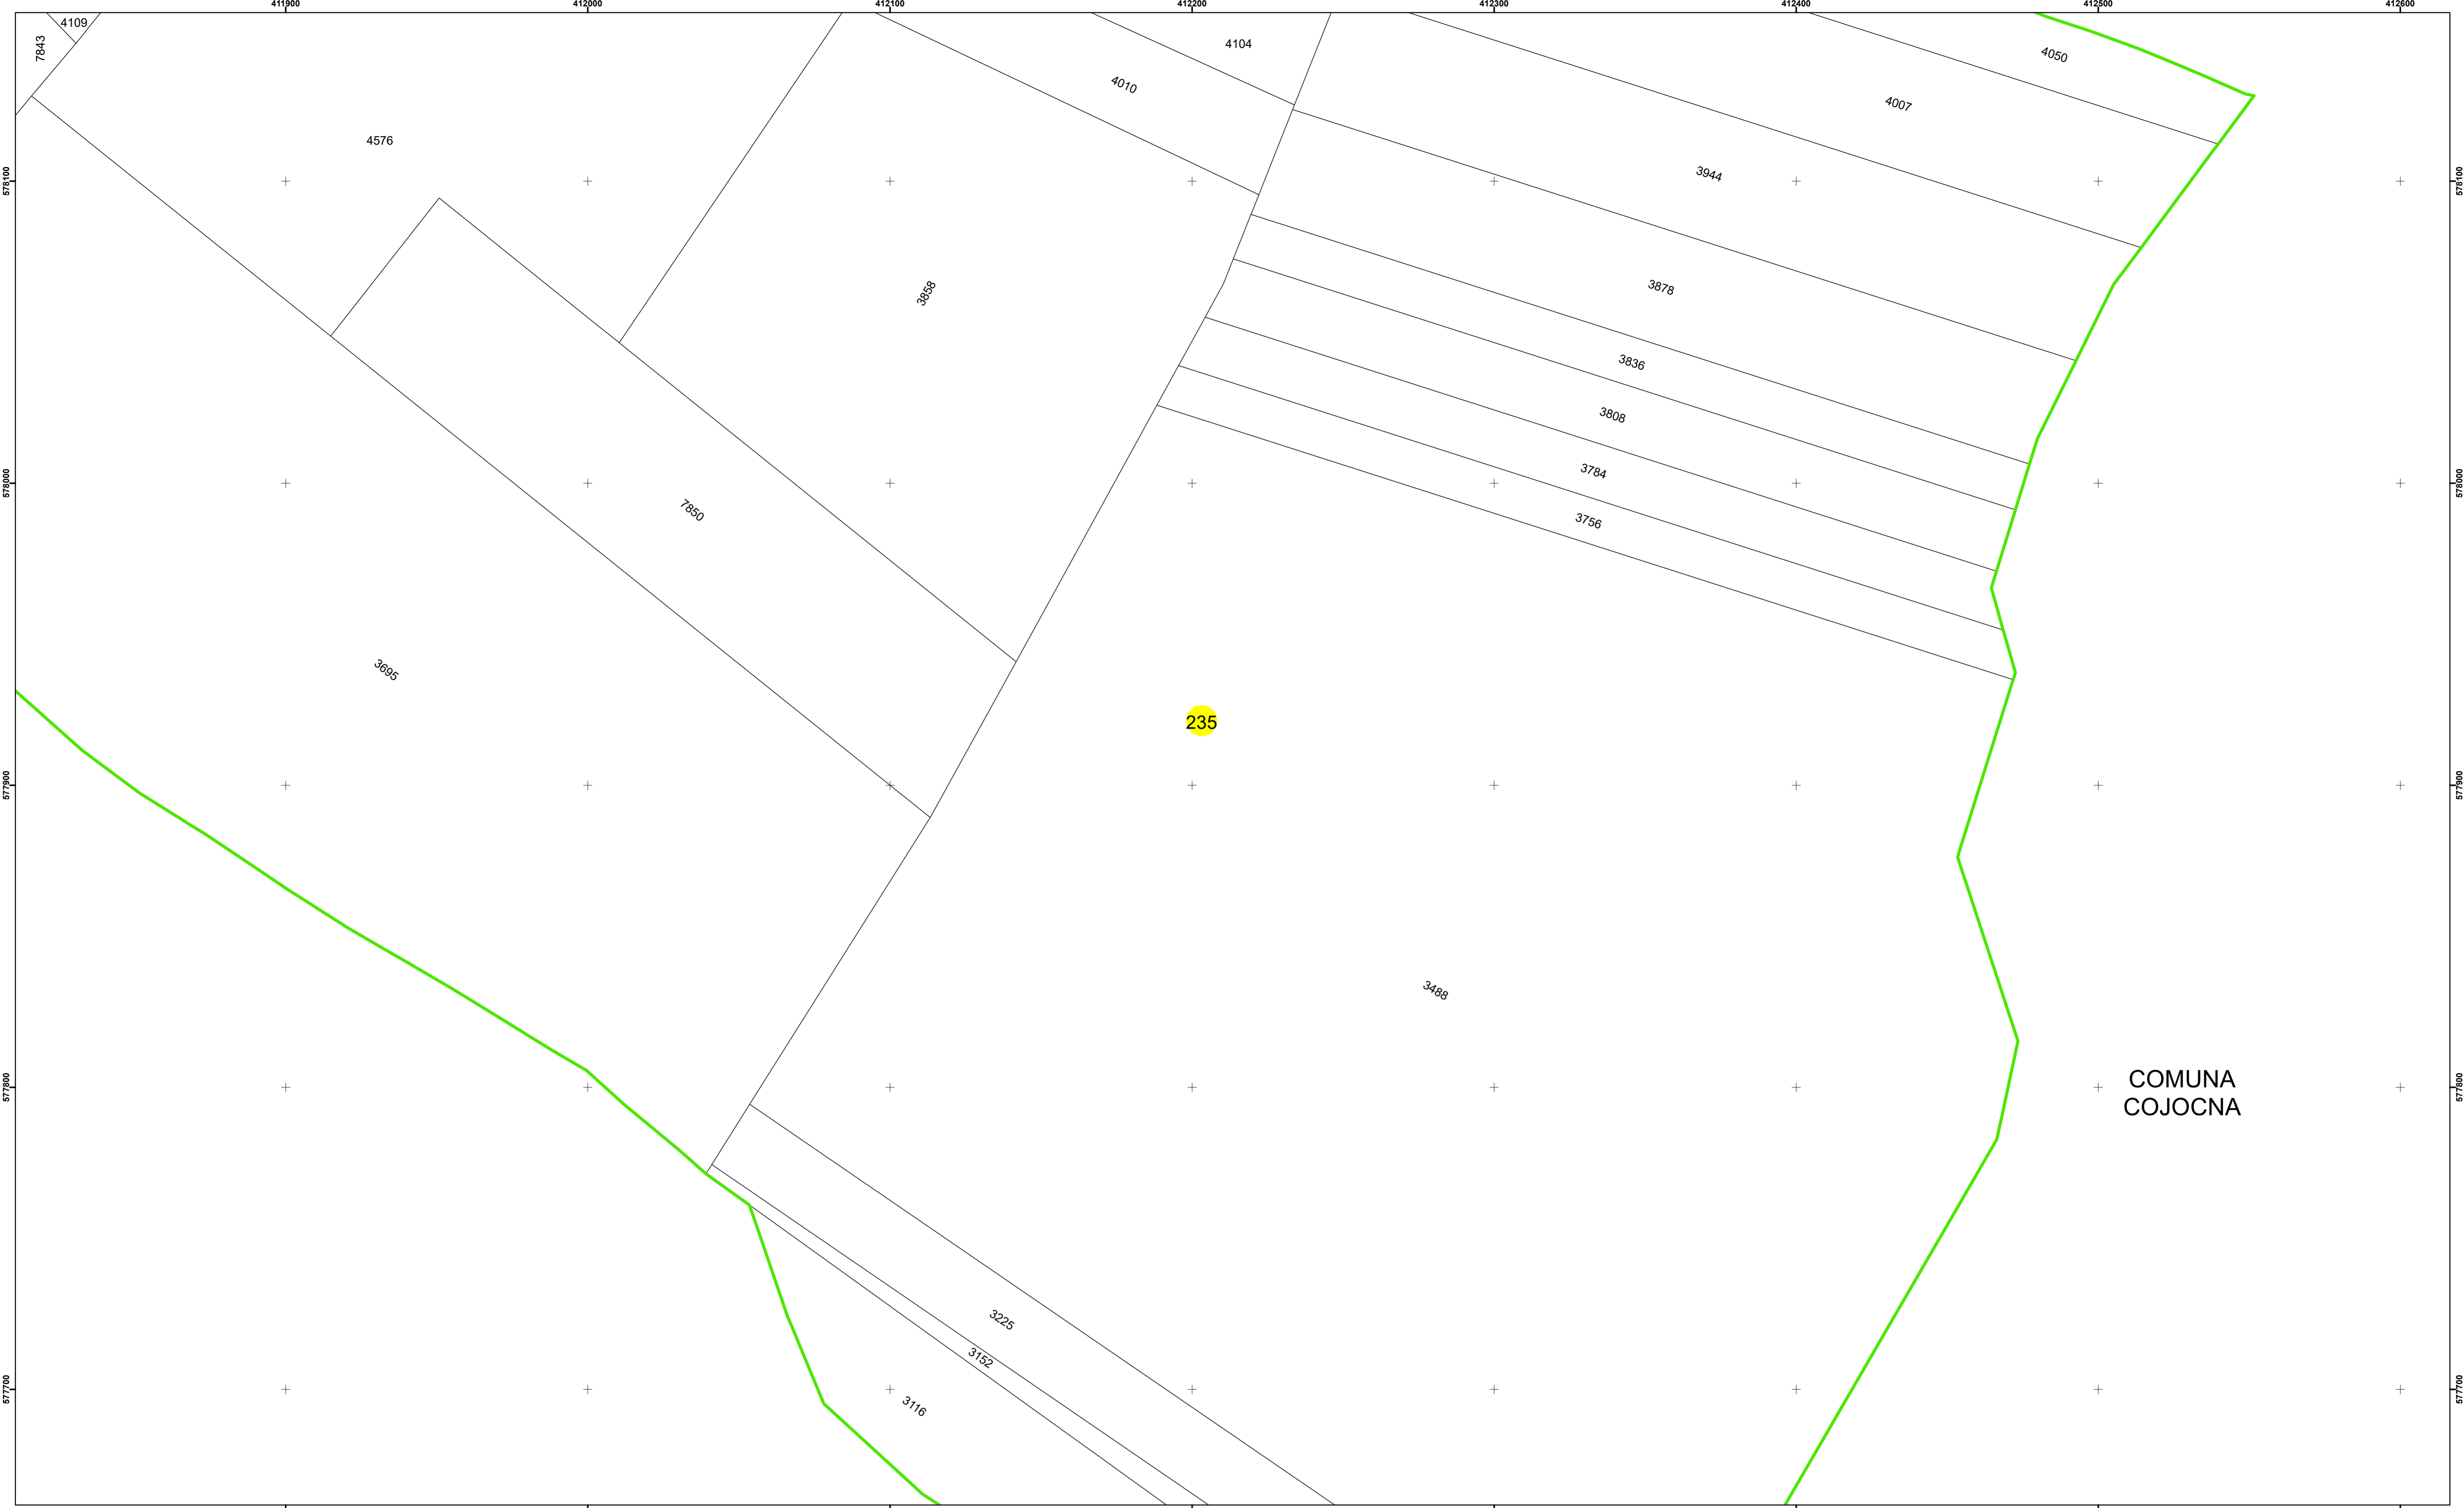

Legendă

	Limită UAT		Număr Sector Cadastral
	Limită Intravilan	458	Identificator Teren
	Sector Cadastral		
	Limită Imobil		

Executant: SC MEGAGIS SRL

Spre publicare

Data: noiembrie 2023

PLAN CADASTRAL

Comuna Cojocna
Județul Cluj
Sector Cadastral 235

Data: noiembrie 2023

PLAN CADASTRAL

Comuna Cojocna
Județul Cluj
Sector Cadastral 235

Scara 1:1000, sistem de proiecție STEREO 70

Legendă

	Limită UAT		Număr Sector Cadastral
	Limită Intravilan	458	Identificator Teren
	Sector Cadastral		
	Limită Imobil		

Executant: SC MEGAGIS SRL

Spre publicare

Data: noiembrie 2023

PLAN CADASTRAL

Comuna Cojocna
Județul Cluj
Sector Cadastral 235

Scara 1:1000, sistem de proiecție STEREO 70

COMUNA
COJOCNA

Legendă