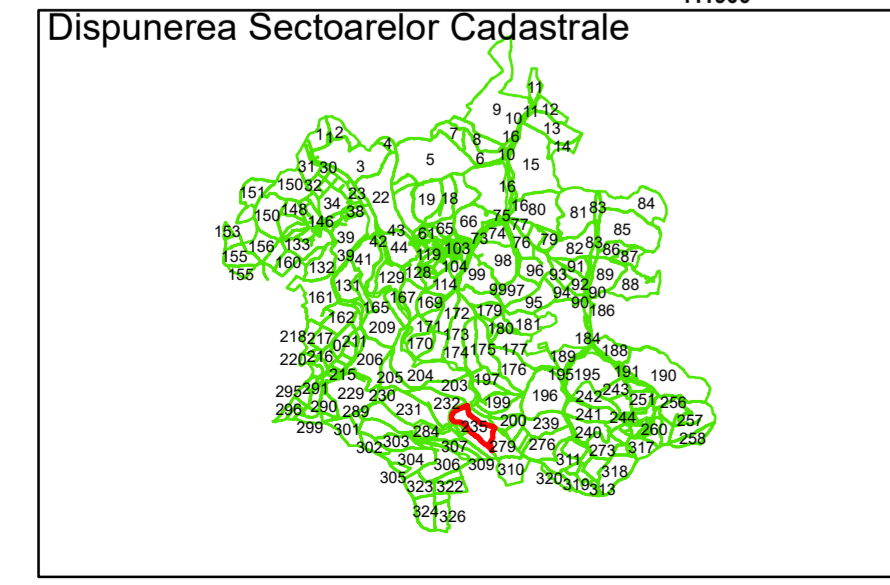

Data: noiembrie 2023

PLAN CADASTRAL

Comuna Cojocna
Județul Cluj
Sector Cadastral 235

Scara 1:1000, sistem de proiecție STEREO 70

Legendă

	Limită UAT		Număr Sector Cadastral
	Limită Intravilan	458	Identificator Teren
	Sector Cadastral		
	Limită Imobil		

Executant: SC MEGAGIS SRL

Spre publicare

Data: noiembrie 2023

PLAN CADASTRAL

Comuna Cojocna
Județul Cluj
Sector Cadastral 235

Scara 1:1000, sistem de proiecție STEREO 70

COMUNA
COJOCNA

Legendă

	Limită UAT		Număr Sector Cadastral
	Limită Intravilan	458	Identificator Teren
	Sector Cadastral		
	Limită Imobil		

Executant: SC MEGAGIS SRL

Spre publicare

Data: noiembrie 2023

PLAN CADASTRAL

Comuna Cojocna
Județul Cluj
Sector Cadastral 235

Data: noiembrie 2023

PLAN CADASTRAL

Comuna Cojocna
Județul Cluj
Sector Cadastral 235

Scara 1:1000, sistem de proiecție STEREO 70