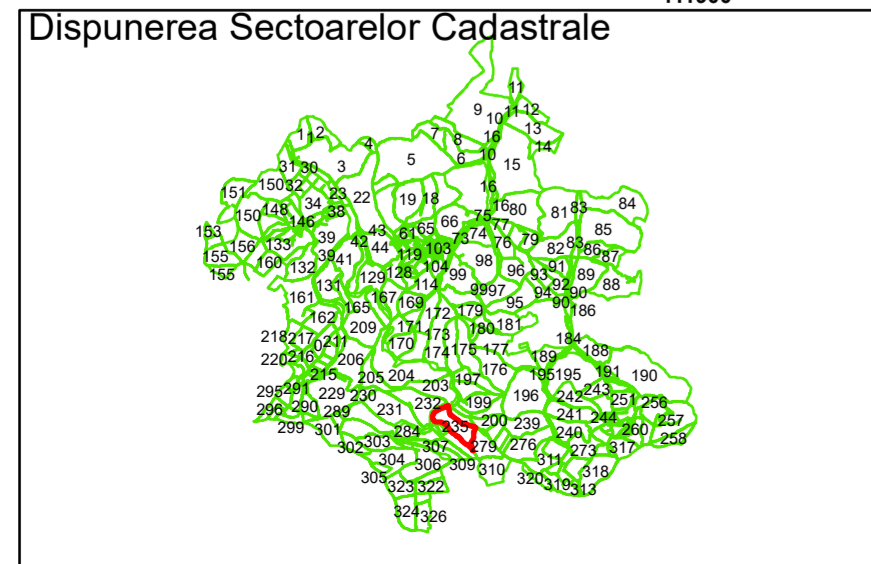

Legendă

	Limită UAT		Număr Sector Cadastral
	Limită Intravilan	458	Identificator Teren
	Sector Cadastral		
	Limită Imobil		

Executant: SC MEGAGIS SRL

Spre publicare

Data: noiembrie 2023

PLAN CADASTRAL

Comuna Cojocna
Județul Cluj
Sector Cadastral 235

Scara 1:1000, sistem de proiecție STEREO 70