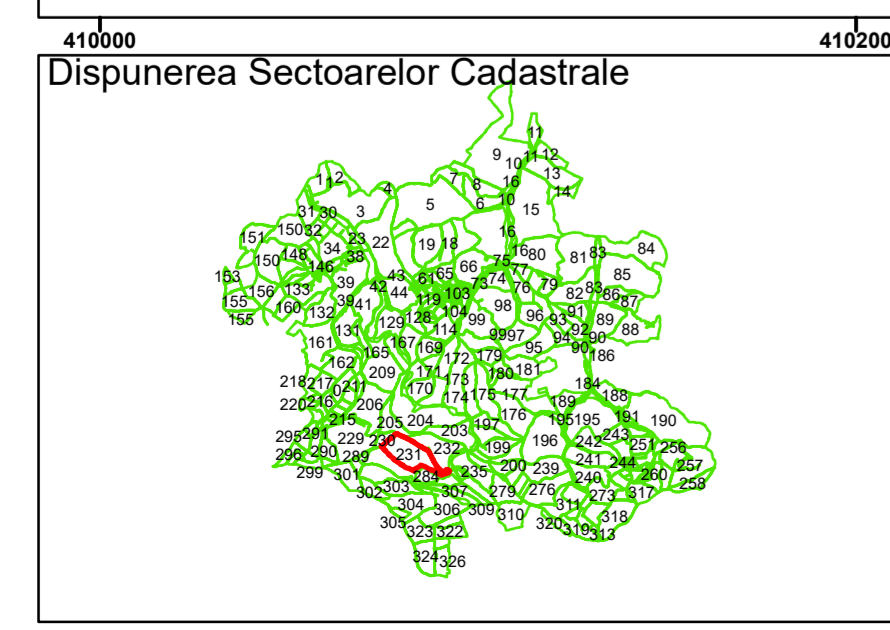

**Legendă**

	Limită UAT		Limită Imobil
	Limită Intravilan		Număr Sector Cadastral
	Sector Cadastral	458	Identificator Teren

Executant: SC MEGAGIS SRL

Spre publicare

Data: noiembrie 2023

**PLAN CADASTRAL**

Comuna Cojocna  
Județul Cluj  
Sector Cadastral 231

Scara 1:2000, sistem de proiecție STEREO 70

COMUNA  
COJOȘNA

Legendă

	Limită UAT		Limită Imobil
	Limită Intravilan		Număr Sector Cadastral
	Sector Cadastral	458	Identificator Teren

Executant: SC MEGAGIS SRL

Spre publicare

Data: noiembrie 2023

**PLAN CADASTRAL**

Comuna Cojocna  
Județul Cluj  
Sector Cadastral 231

Scara 1:2000, sistem de proiecție STEREO 70

**Legendă**

	Limită UAT		Limită Imobil
	Limită Intravilan		Număr Sector Cadastral
	Sector Cadastral	458	Identificator Teren

Executant: SC MEGAGIS SRL

Spre publicare

Data: noiembrie 2023

**PLAN CADASTRAL**

Comuna Cojocna  
Județul Cluj  
Sector Cadastral 231

Scara 1:2000, sistem de proiecție STEREO 70