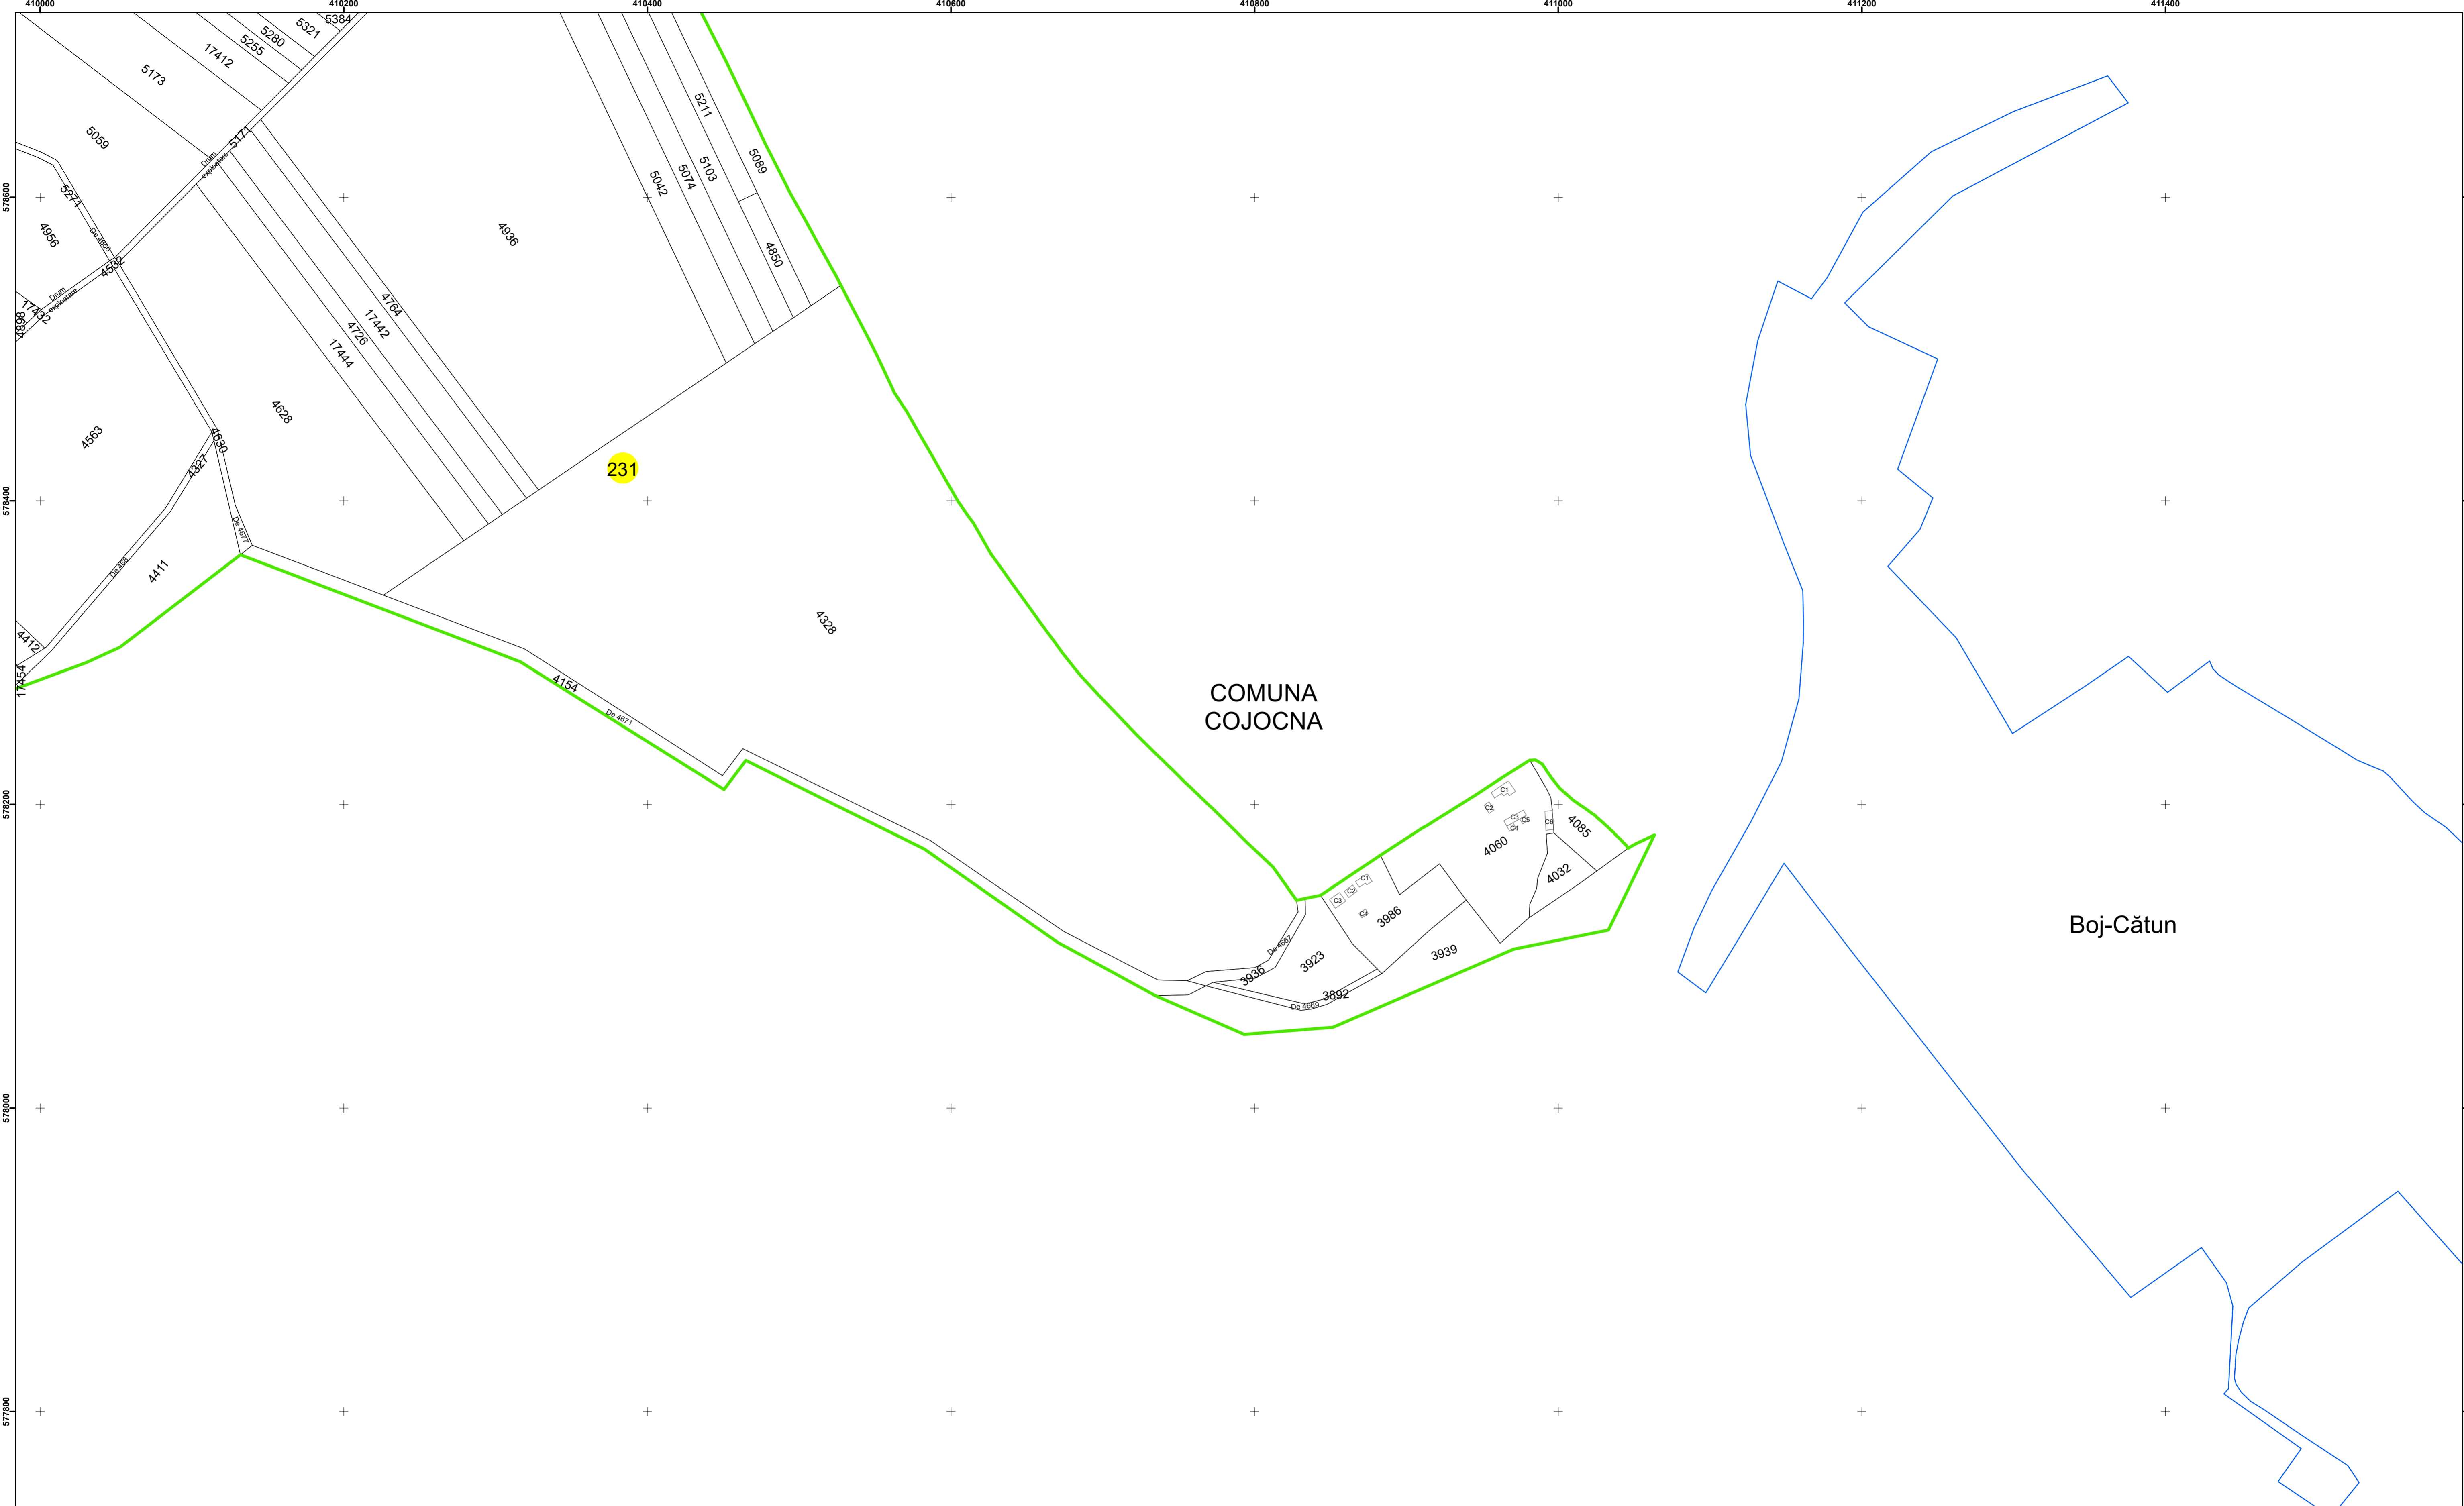

**Legendă**

	Limită UAT		Limită Imobil
	Limită Intravilan		Număr Sector Cadastral
	Sector Cadastral	458	Identificator Teren

Executant: SC MEGAGIS SRL

Spre publicare

Data: noiembrie 2023

**PLAN CADASTRAL**

Comuna Cojocna  
Județul Cluj  
Sector Cadastral 231

Scara 1:2000, sistem de proiecție STEREO 70

COMUNA  
COJOȘNA

Legendă

	Limită UAT		Limită Imobil
	Limită Intravilan		Număr Sector Cadastral
	Sector Cadastral	458	Identificator Teren

Executant: SC MEGAGIS SRL

Spre publicare

Data: noiembrie 2023

**PLAN CADASTRAL**

Comuna Cojocna  
Județul Cluj  
Sector Cadastral 231

Scara 1:2000, sistem de proiecție STEREO 70

**Legendă**

	Limită UAT		Limită Imobil
	Limită Intravilan		Număr Sector Cadastral
	Sector Cadastral	458	Identificator Teren

Executant: SC MEGAGIS SRL

Spre publicare

Data: noiembrie 2023

**PLAN CADASTRAL**

Comuna Cojocna  
Județul Cluj  
Sector Cadastral 231

Scara 1:2000, sistem de proiecție STEREO 70