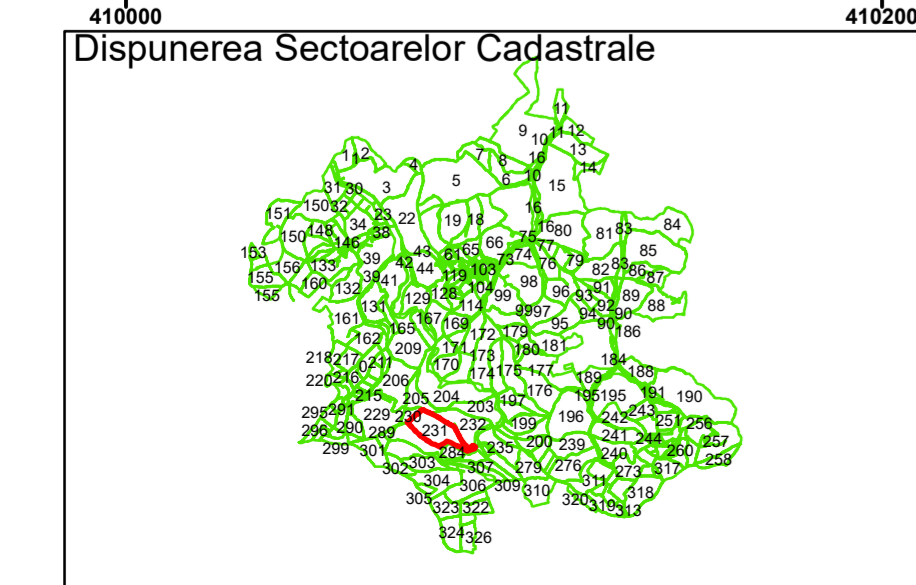

**Legendă**

	Limită UAT		Limită Imobil
	Limită Intravilan		Număr Sector Cadastral
	Sector Cadastral	458	Identificator Teren

Executant: SC MEGAGIS SRL

Spre publicare

Data: noiembrie 2023

**PLAN CADASTRAL**

Comuna Cojocna  
Județul Cluj  
Sector Cadastral 231

Scara 1:2000, sistem de proiecție STEREO 70

COMUNA  
COJOȘNA

Legendă

	Limită UAT		Limită Imobil
	Limită Intravilan		Număr Sector Cadastral
	Sector Cadastral	458	Identificator Teren

Executant: SC MEGAGIS SRL

Spre publicare

Data: noiembrie 2023

**PLAN CADASTRAL**

Comuna Cojocna  
Județul Cluj  
Sector Cadastral 231

Scara 1:2000, sistem de proiecție STEREO 70

**Legendă**

	Limită UAT		Limită Imobil
	Limită Intravilan		Număr Sector Cadastral
	Sector Cadastral	458	Identificator Teren

Executant: SC MEGAGIS SRL

Spre publicare

Data: noiembrie 2023

**PLAN CADASTRAL**

Comuna Cojocna  
Județul Cluj  
Sector Cadastral 231

Scara 1:2000, sistem de proiecție STEREO 70