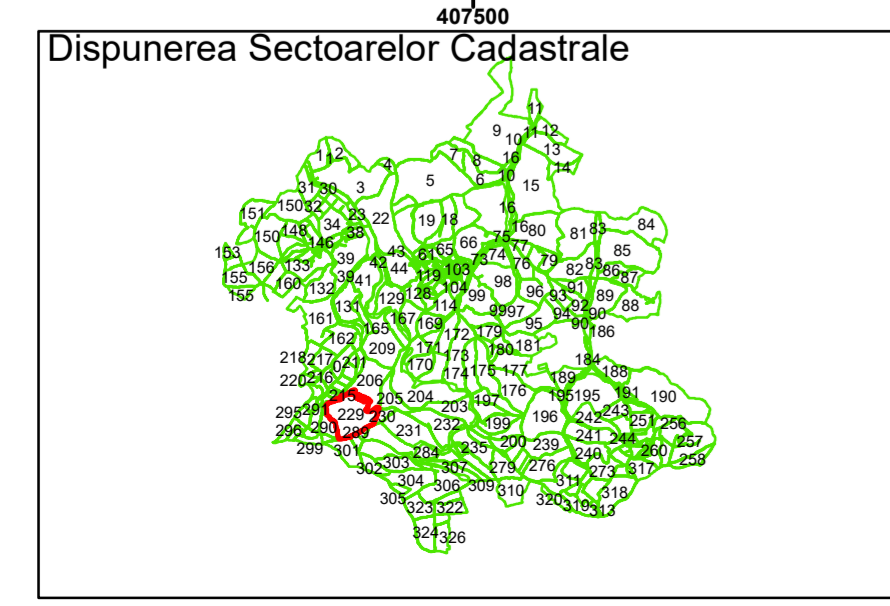

**Legendă**

	Limită UAT		Număr Sector Cadastral
	Limită Intravilan	458	Identificator Teren
	Sector Cadastral		
	Limită Imobil		

Executant: SC MEGAGIS SRL

Spre publicare

Data: noiembrie 2023

**PLAN CADASTRAL**

Comuna Cojocna  
Județul Cluj  
Sector Cadastral 229

Scara 1:1000, sistem de proiecție STEREO 70

**Legendă**

	Limită UAT		Număr Sector Cadastral
	Limită Intravilan	458	Identificator Teren
	Sector Cadastral		
	Limită Imobil		

Executant: SC MEGAGIS SRL

Spre publicare

Data: noiembrie 2023

**PLAN CADASTRAL**

Comuna Cojocna  
Județul Cluj  
Sector Cadastral 229

Scara 1:1000, sistem de proiecție STEREO 70

**Legendă**

	Limită UAT		Număr Sector Cadastral
	Limită Intravilan	458	Identificator Teren
	Sector Cadastral		
	Limită Imobil		

Executant: SC MEGAGIS SRL

Spre publicare

Data: noiembrie 2023

**PLAN CADASTRAL**

Comuna Cojocna  
Județul Cluj  
Sector Cadastral 229

Scara 1:1000, sistem de proiecție STEREO 70