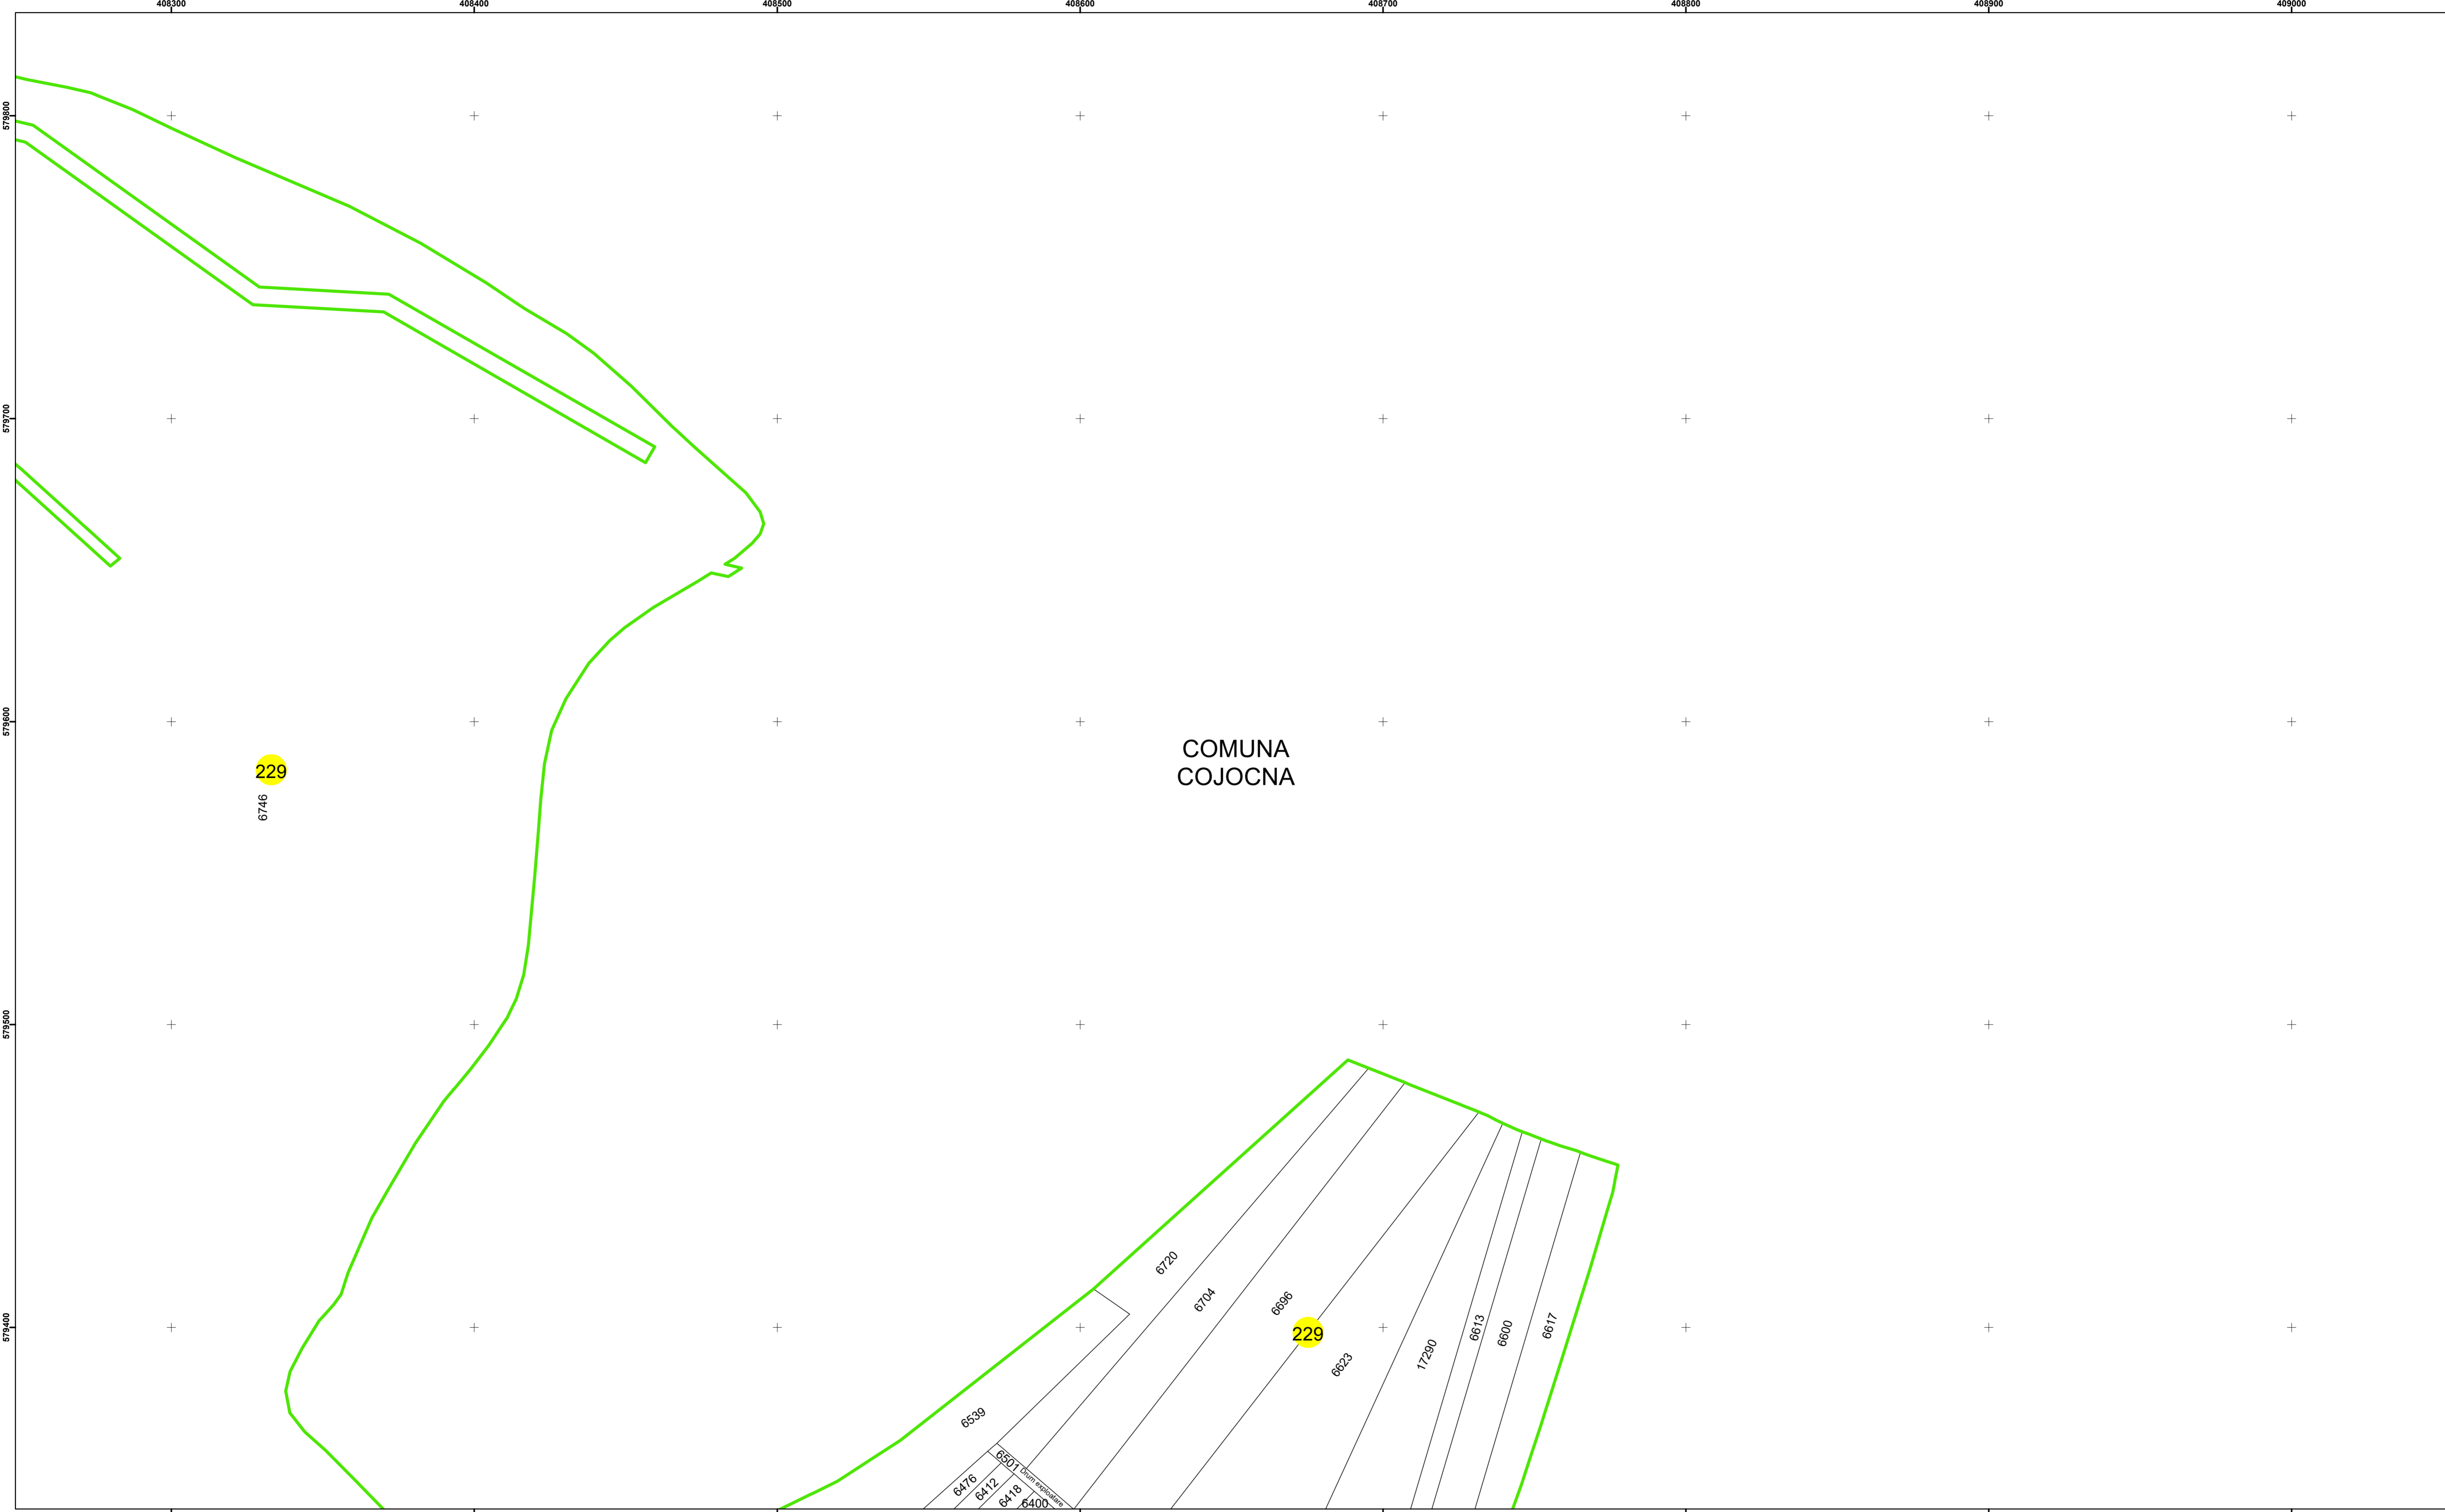

Comuna Cojocna  
Județul Cluj  
Sector Cadastral 229

Scara 1:1000, sistem de proiecție STEREO 70

**Legendă**

	Limită UAT		Număr Sector Cadastral
	Limită Intravilan	458	Identificator Teren
	Sector Cadastral		
	Limită Imobil		

Executant: SC MEGAGIS SRL

Spre publicare

Data: noiembrie 2023

**PLAN CADASTRAL**

Comuna Cojocna  
Județul Cluj  
Sector Cadastral 229

Scara 1:1000, sistem de proiecție STEREO 70

**Legendă**

	Limită UAT		Număr Sector Cadastral
	Limită Intravilan	458	Identificator Teren
	Sector Cadastral		
	Limită Imobil		