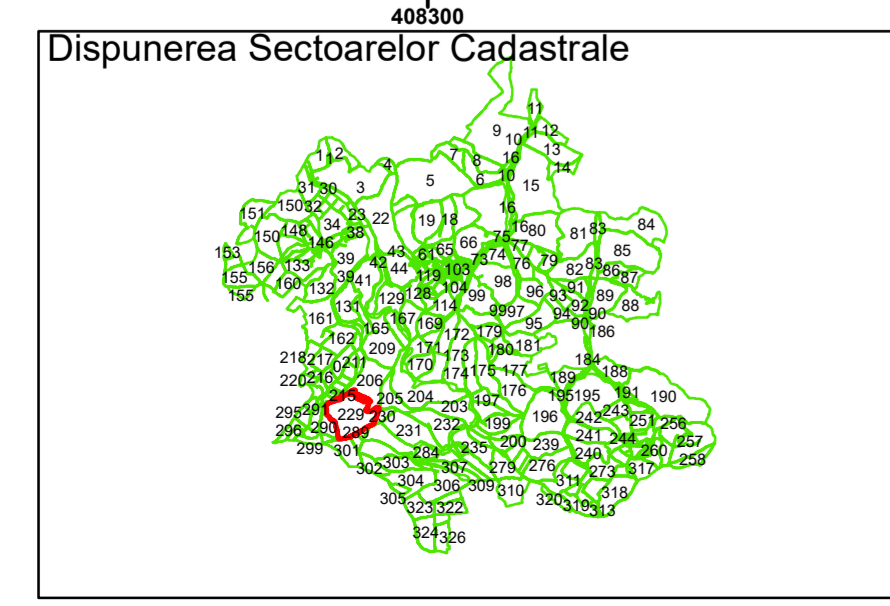

Comuna Cojocna  
Județul Cluj  
Sector Cadastral 229

Scara 1:1000, sistem de proiecție STEREO 70

**Legendă**

	Limită UAT		Număr Sector Cadastral
	Limită Intravilan	458	Identificator Teren
	Sector Cadastral		
	Limită Imobil		

Executant: SC MEGAGIS SRL

Spre publicare

Data: noiembrie 2023

**PLAN CADASTRAL**

Comuna Cojocna  
Județul Cluj  
Sector Cadastral 229

Scara 1:1000, sistem de proiecție STEREO 70

**Legendă**

	Limită UAT		Număr Sector Cadastral
	Limită Intravilan	458	Identificator Teren
	Sector Cadastral		
	Limită Imobil		