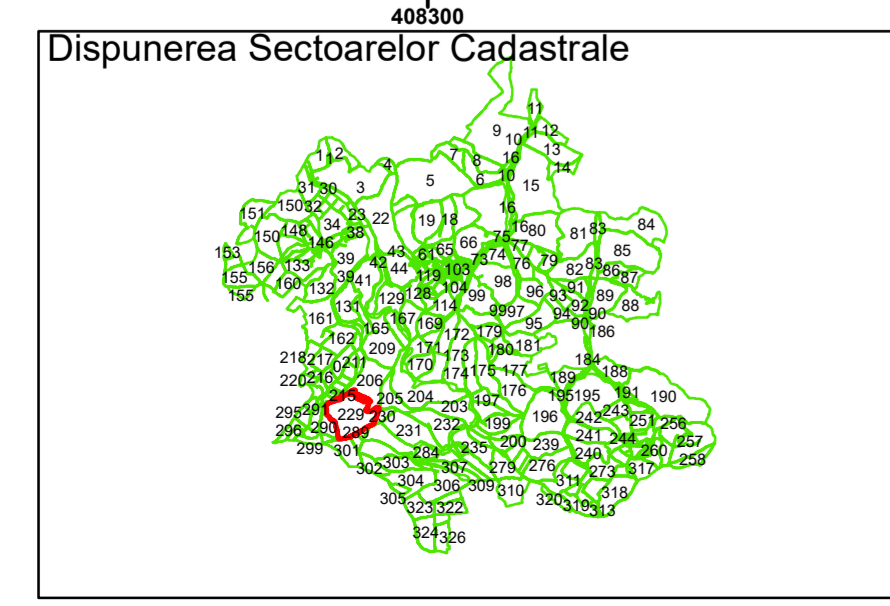

Comuna Cojocna  
Județul Cluj  
Sector Cadastral 229

Scara 1:1000, sistem de proiecție STEREO 70

**Legendă**

	Limită UAT		Număr Sector Cadastral
	Limită Intravilan	458	Identificator Teren
	Sector Cadastral		
	Limită Imobil		

Executant: SC MEGAGIS SRL

Spre publicare

Data: noiembrie 2023

**PLAN CADASTRAL**

Comuna Cojocna  
Județul Cluj  
Sector Cadastral 229

Scara 1:1000, sistem de proiecție STEREO 70

**Legendă**

	Limită UAT		Număr Sector Cadastral
	Limită Intravilan	458	Identificator Teren
	Sector Cadastral		
	Limită Imobil		

Executant: SC MEGAGIS SRL

Spre publicare

Data: noiembrie 2023

**PLAN CADASTRAL**

Comuna Cojocna  
Județul Cluj  
Sector Cadastral 229

Scara 1:1000, sistem de proiecție STEREO 70