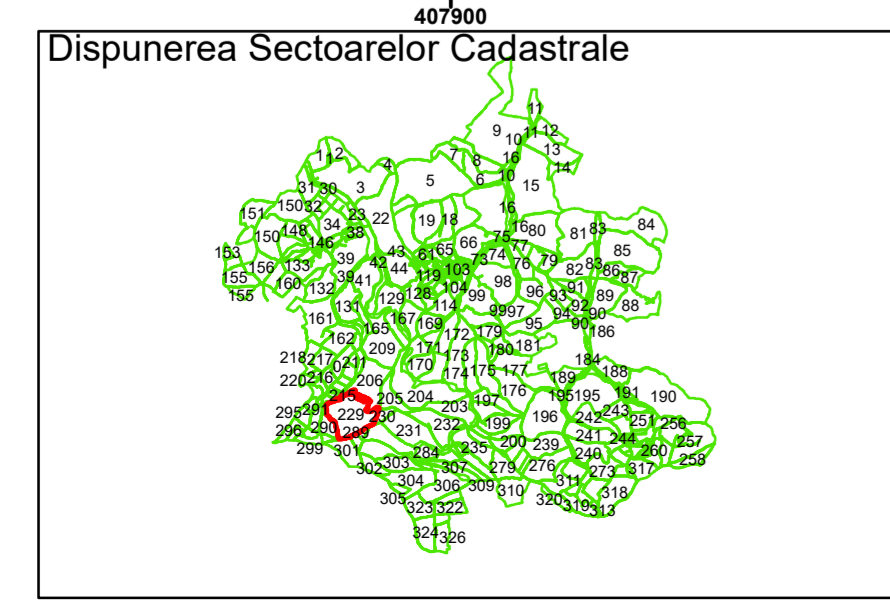

Comuna Cojocna  
Județul Cluj  
Sector Cadastral 229

Scara 1:1000, sistem de proiecție STEREO 70

**Legendă**

	Limită UAT		Număr Sector Cadastral
	Limită Intravilan	458	Identificator Teren
	Sector Cadastral		
	Limită Imobil		

Executant: SC MEGAGIS SRL

Spre publicare

Data: noiembrie 2023

**PLAN CADASTRAL**

Comuna Cojocna  
Județul Cluj  
Sector Cadastral 229

Scara 1:1000, sistem de proiecție STEREO 70

**Legendă**

	Limită UAT		Număr Sector Cadastral
	Limită Intravilan	458	Identificator Teren
	Sector Cadastral		
	Limită Imobil		

Executant: SC MEGAGIS SRL

Spre publicare

Data: noiembrie 2023

**PLAN CADASTRAL**

Comuna Cojocna  
Județul Cluj  
Sector Cadastral 229

Scara 1:1000, sistem de proiecție STEREO 70