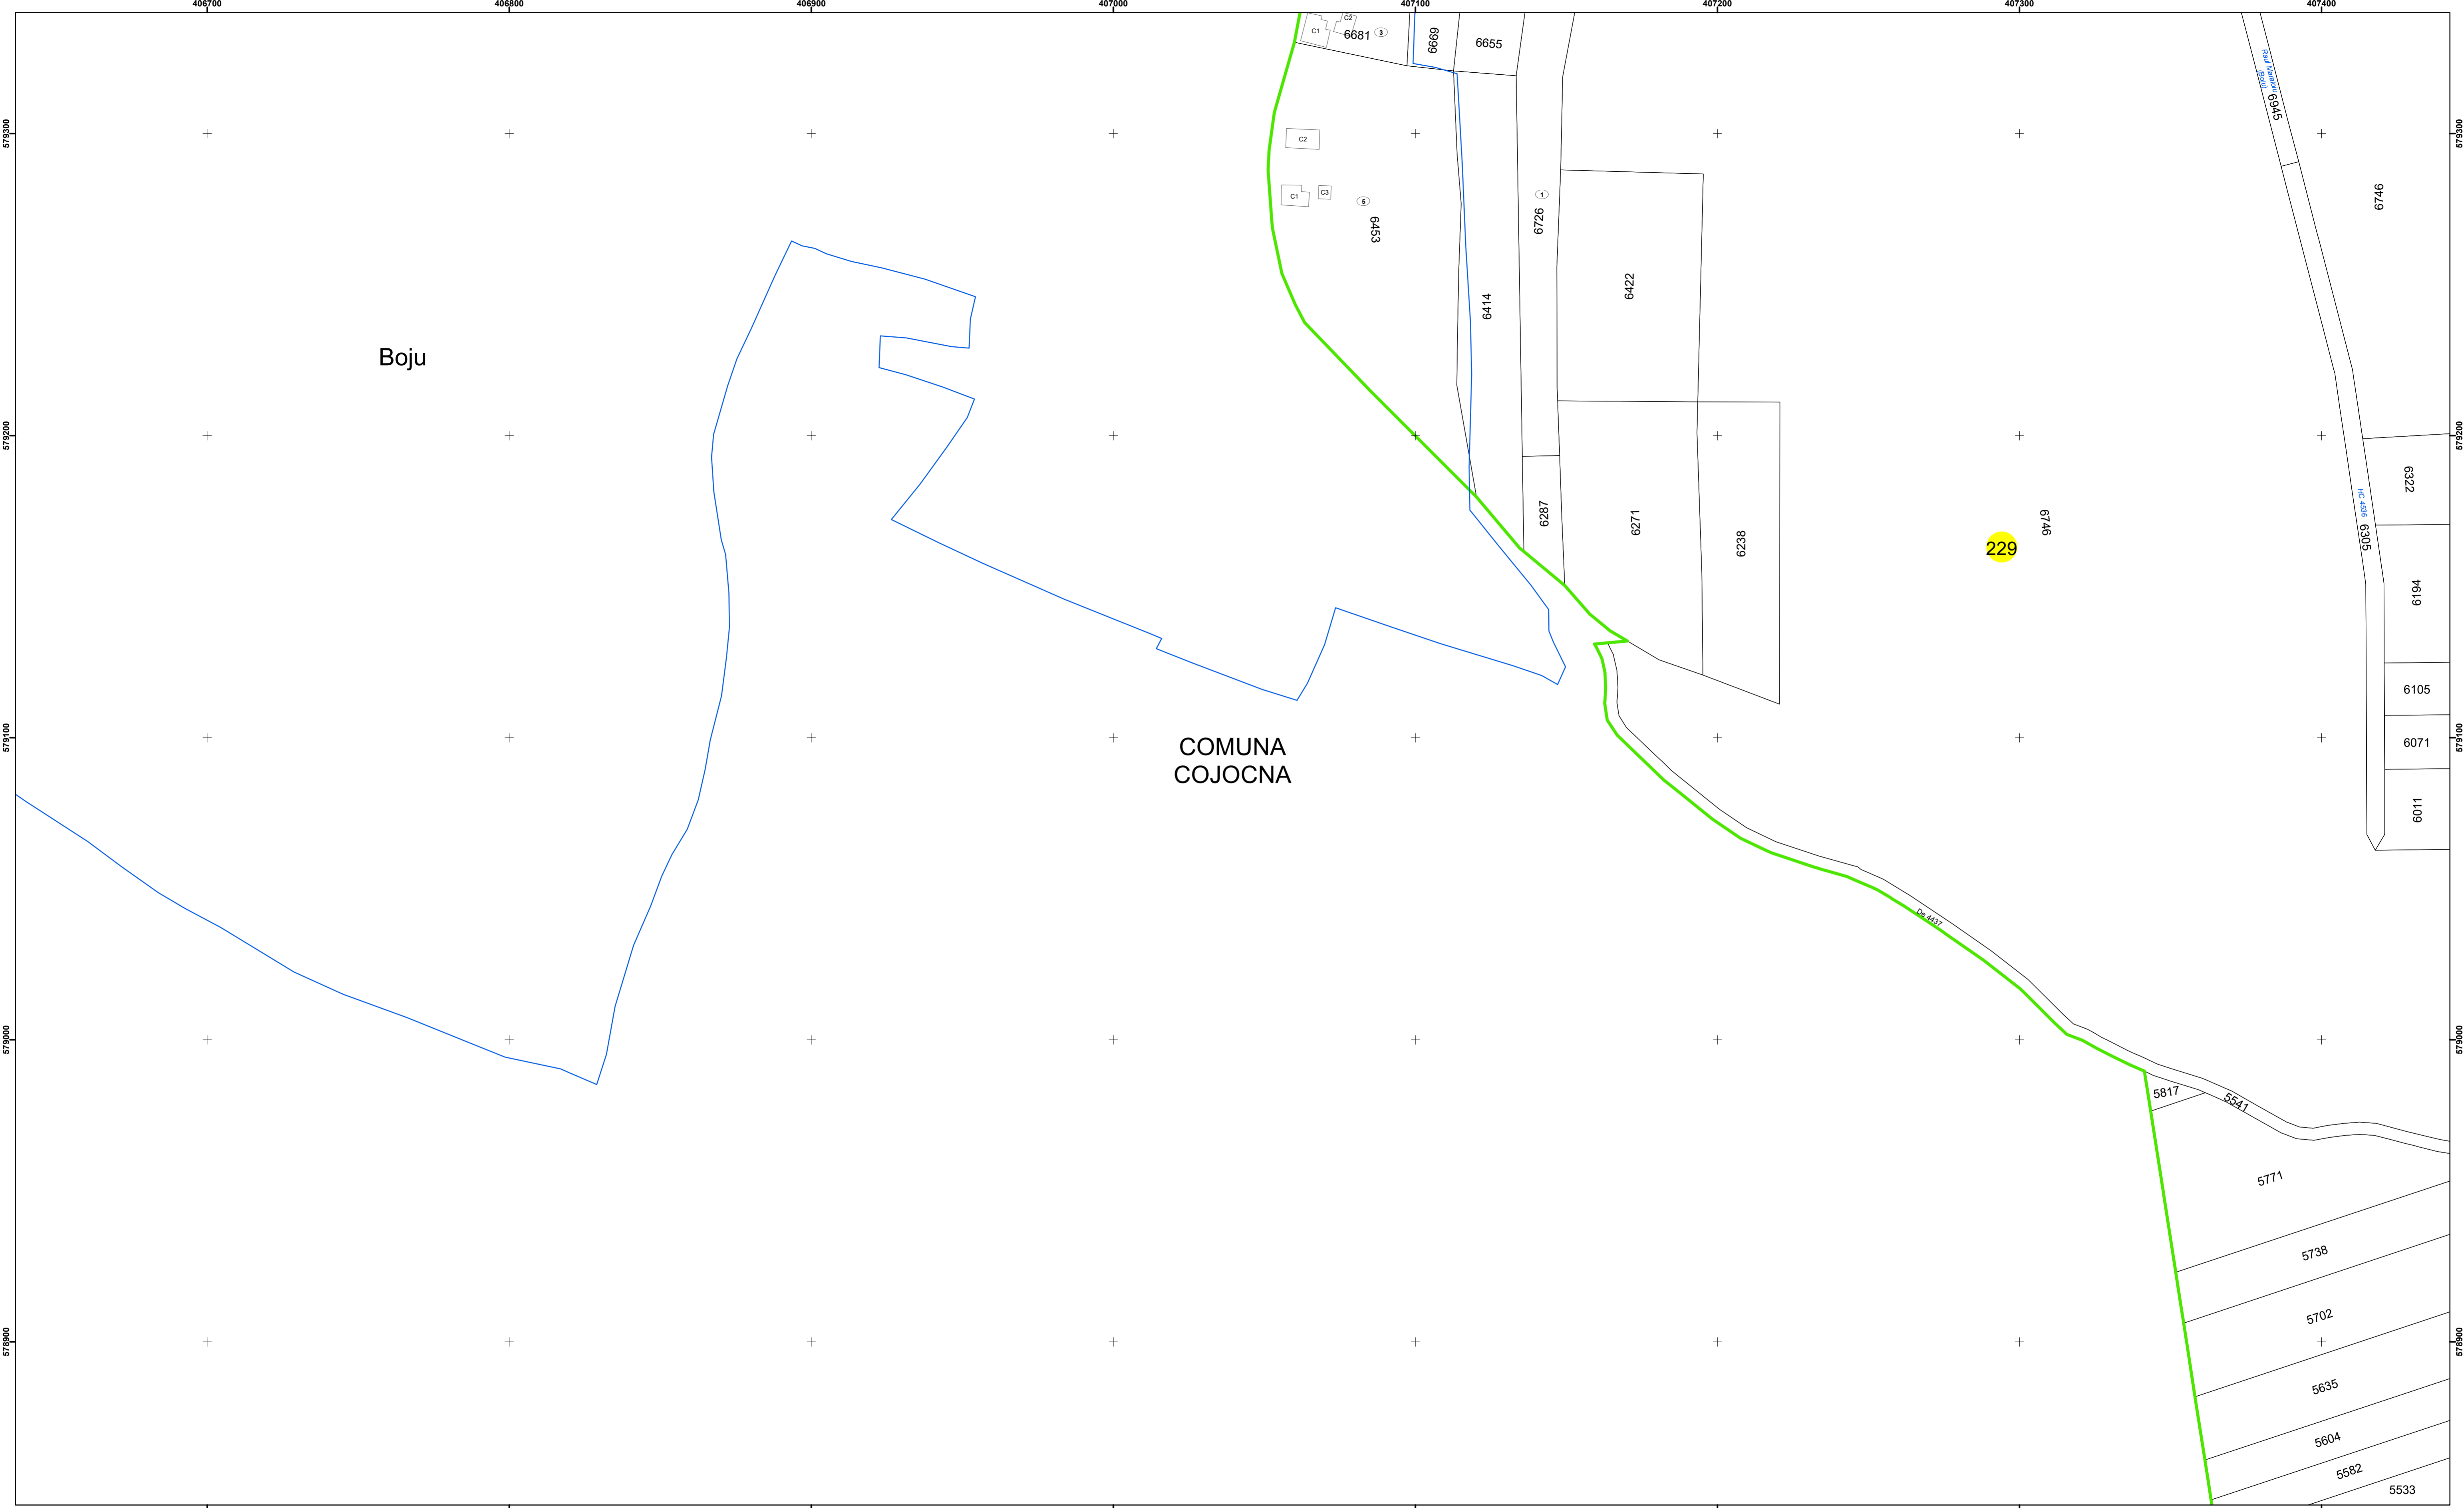

Comuna Cojocna  
Județul Cluj  
Sector Cadastral 229

Scara 1:1000, sistem de proiecție STEREO 70

**Legendă**

	Limită UAT		Număr Sector Cadastral
	Limită Intravilan	458	Identificator Teren
	Sector Cadastral		
	Limită Imobil		

Executant: SC MEGAGIS SRL

Spre publicare

Data: noiembrie 2023

**PLAN CADASTRAL**

Comuna Cojocna  
Județul Cluj  
Sector Cadastral 229

Scara 1:1000, sistem de proiecție STEREO 70

**Legendă**

	Limită UAT		Număr Sector Cadastral
	Limită Intravilan	458	Identificator Teren
	Sector Cadastral		
	Limită Imobil		