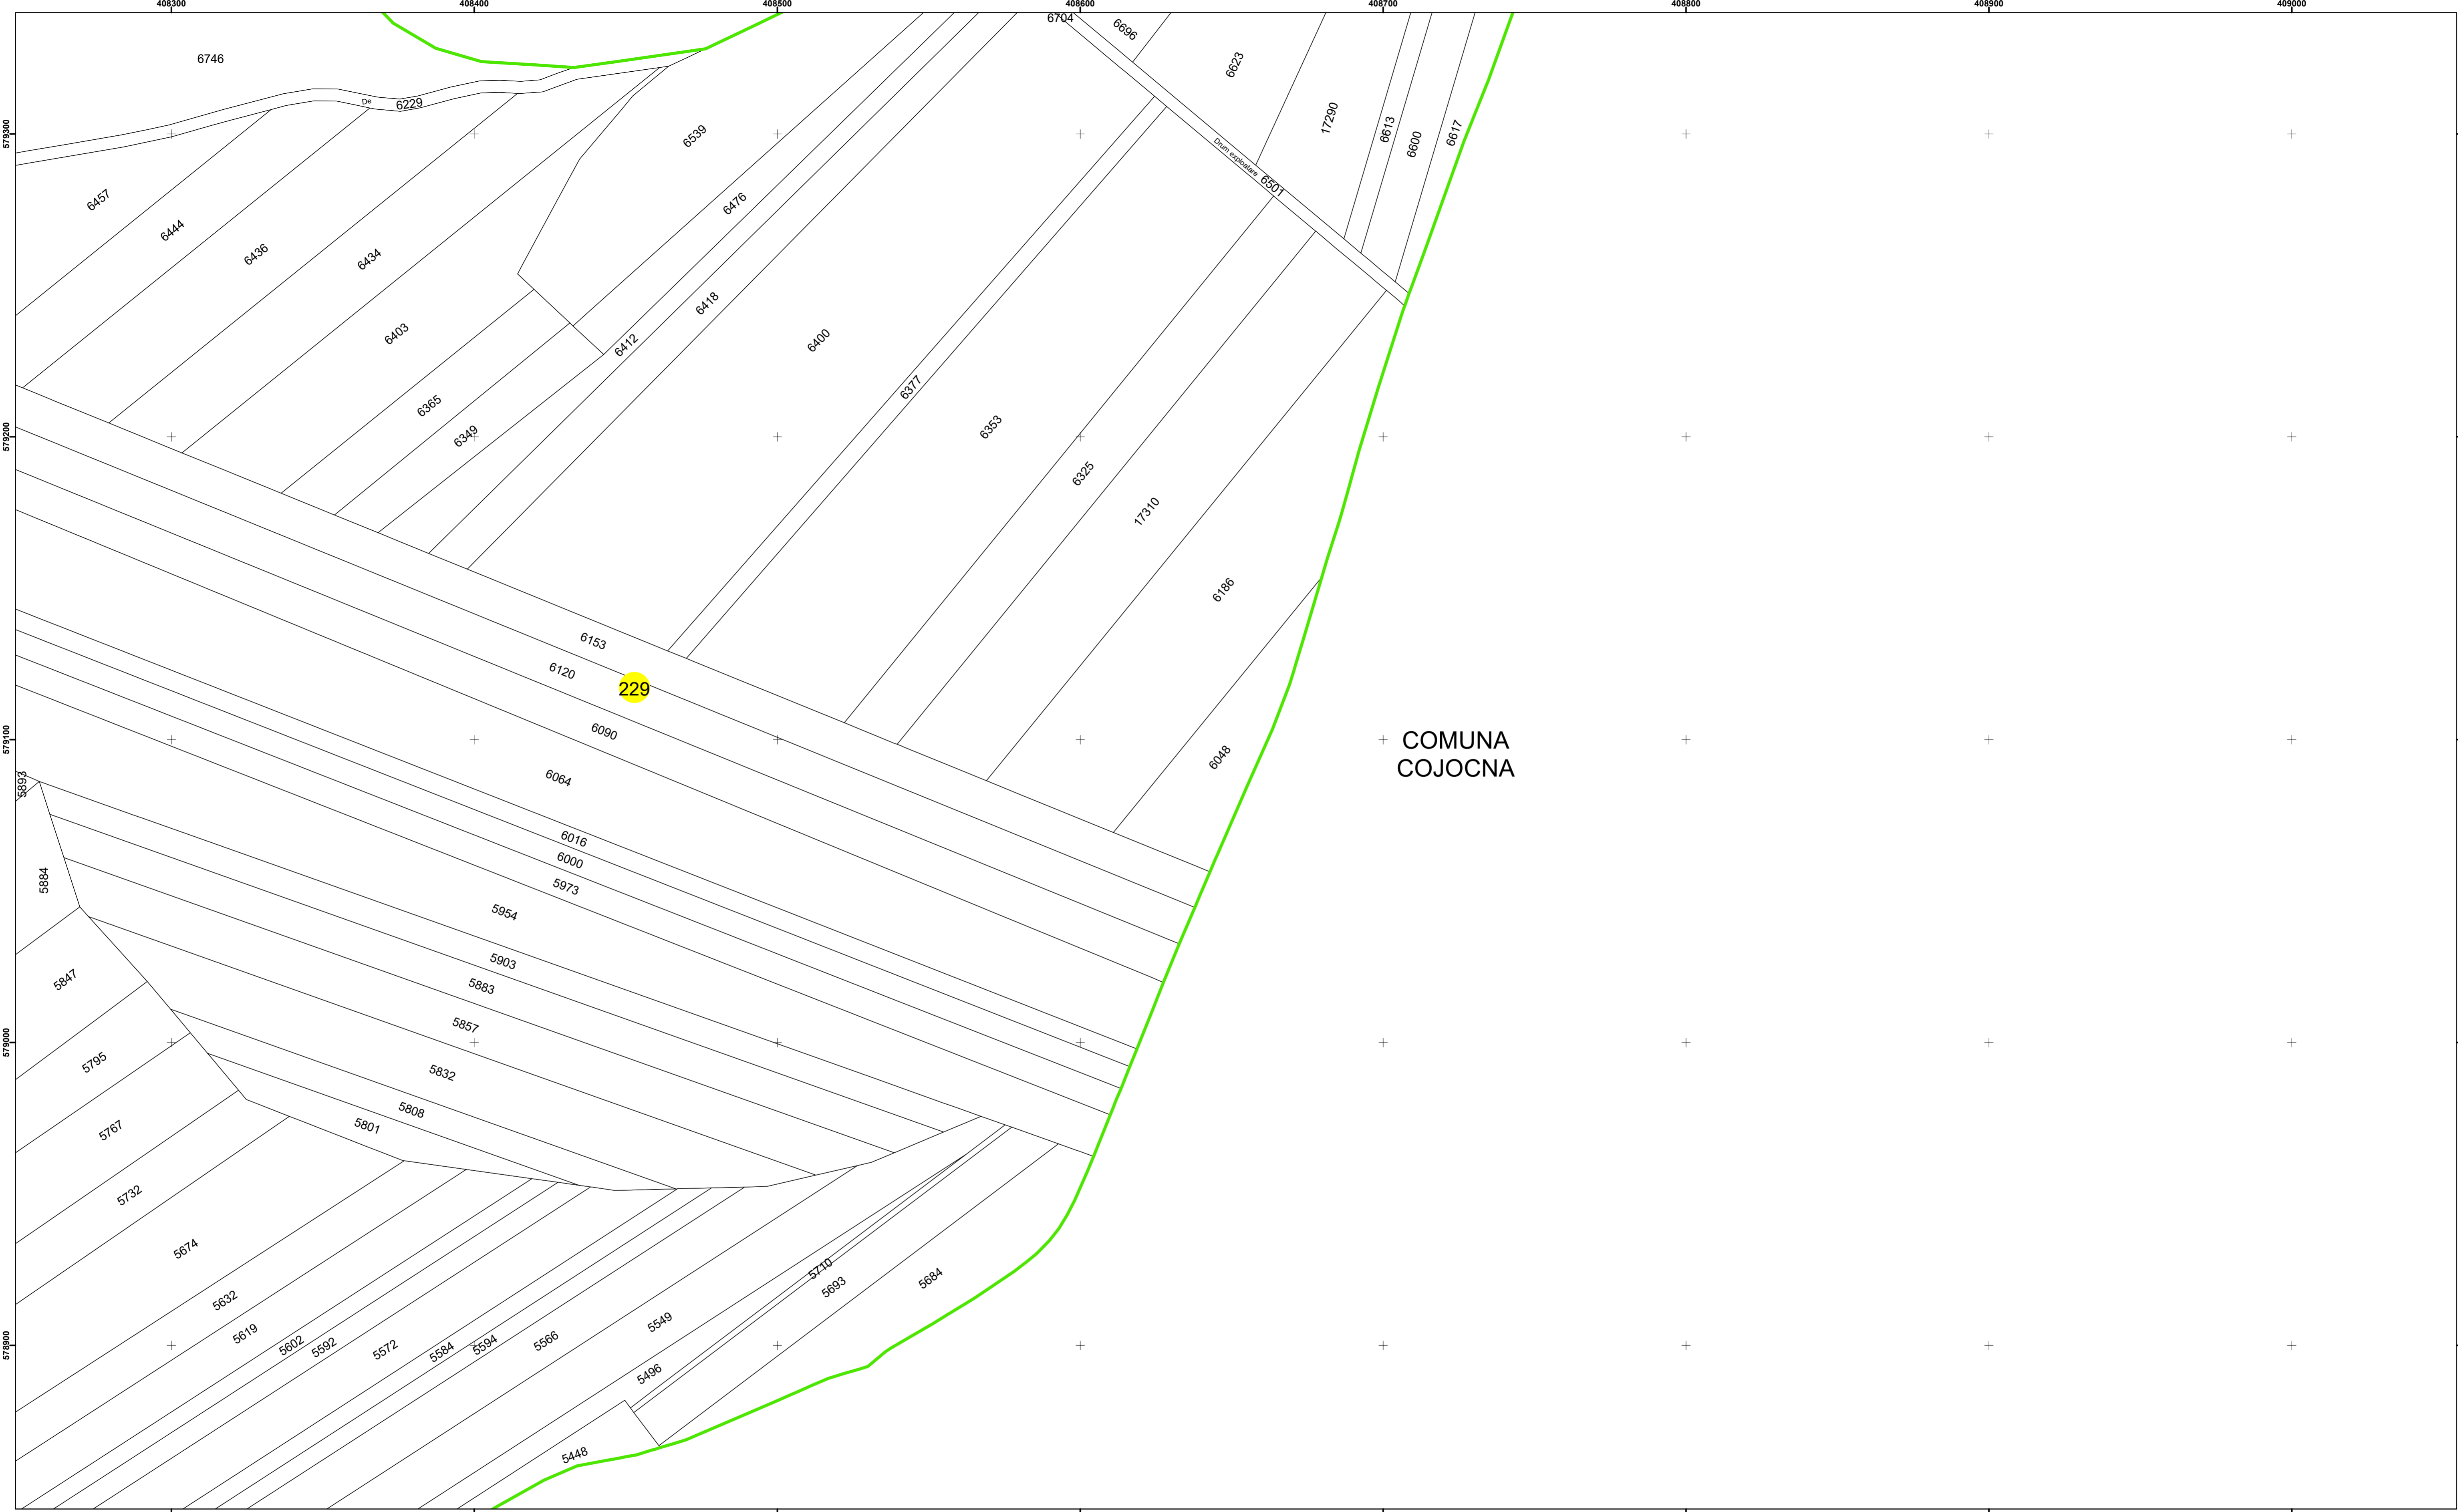

Comuna Cojocna  
Județul Cluj  
Sector Cadastral 229

Scara 1:1000, sistem de proiecție STEREO 70

**Legendă**

	Limită UAT		Număr Sector Cadastral
	Limită Intravilan	458	Identificator Teren
	Sector Cadastral		
	Limită Imobil		

Executant: SC MEGAGIS SRL

Spre publicare

Data: noiembrie 2023

**PLAN CADASTRAL**

Comuna Cojocna  
Județul Cluj  
Sector Cadastral 229

Scara 1:1000, sistem de proiecție STEREO 70

**Legendă**

	Limită UAT		Număr Sector Cadastral
	Limită Intravilan	458	Identificator Teren
	Sector Cadastral		
	Limită Imobil		