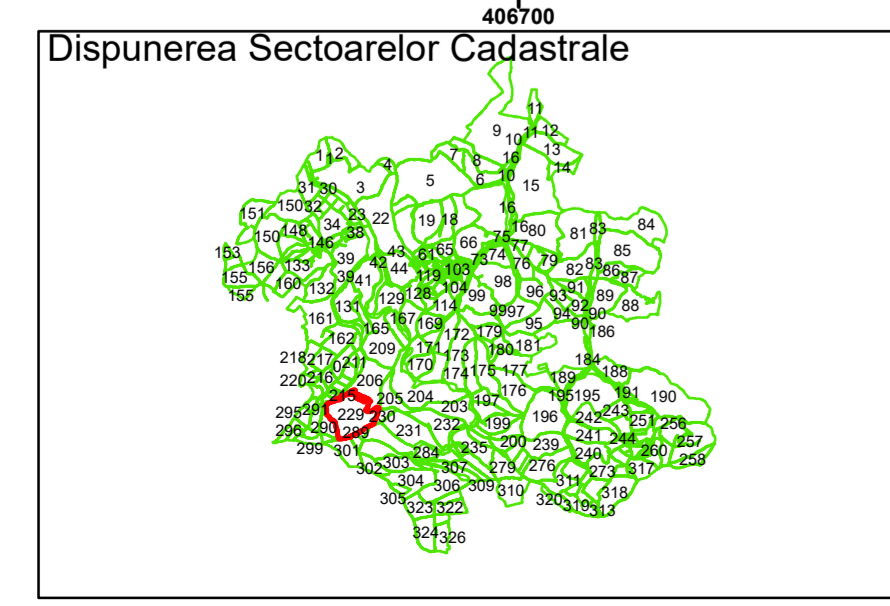

Comuna Cojocna  
Județul Cluj  
Sector Cadastral 229

Scara 1:1000, sistem de proiecție STEREO 70

**Legendă**

	Limită UAT		Număr Sector Cadastral
	Limită Intravilan	458	Identificator Teren
	Sector Cadastral		
	Limită Imobil		

Executant: SC MEGAGIS SRL

Spre publicare

Data: noiembrie 2023

**PLAN CADASTRAL**

Comuna Cojocna  
Județul Cluj  
Sector Cadastral 229

Scara 1:1000, sistem de proiecție STEREO 70

**Legendă**

	Limită UAT		Număr Sector Cadastral
	Limită Intravilan	458	Identificator Teren
	Sector Cadastral		
	Limită Imobil		