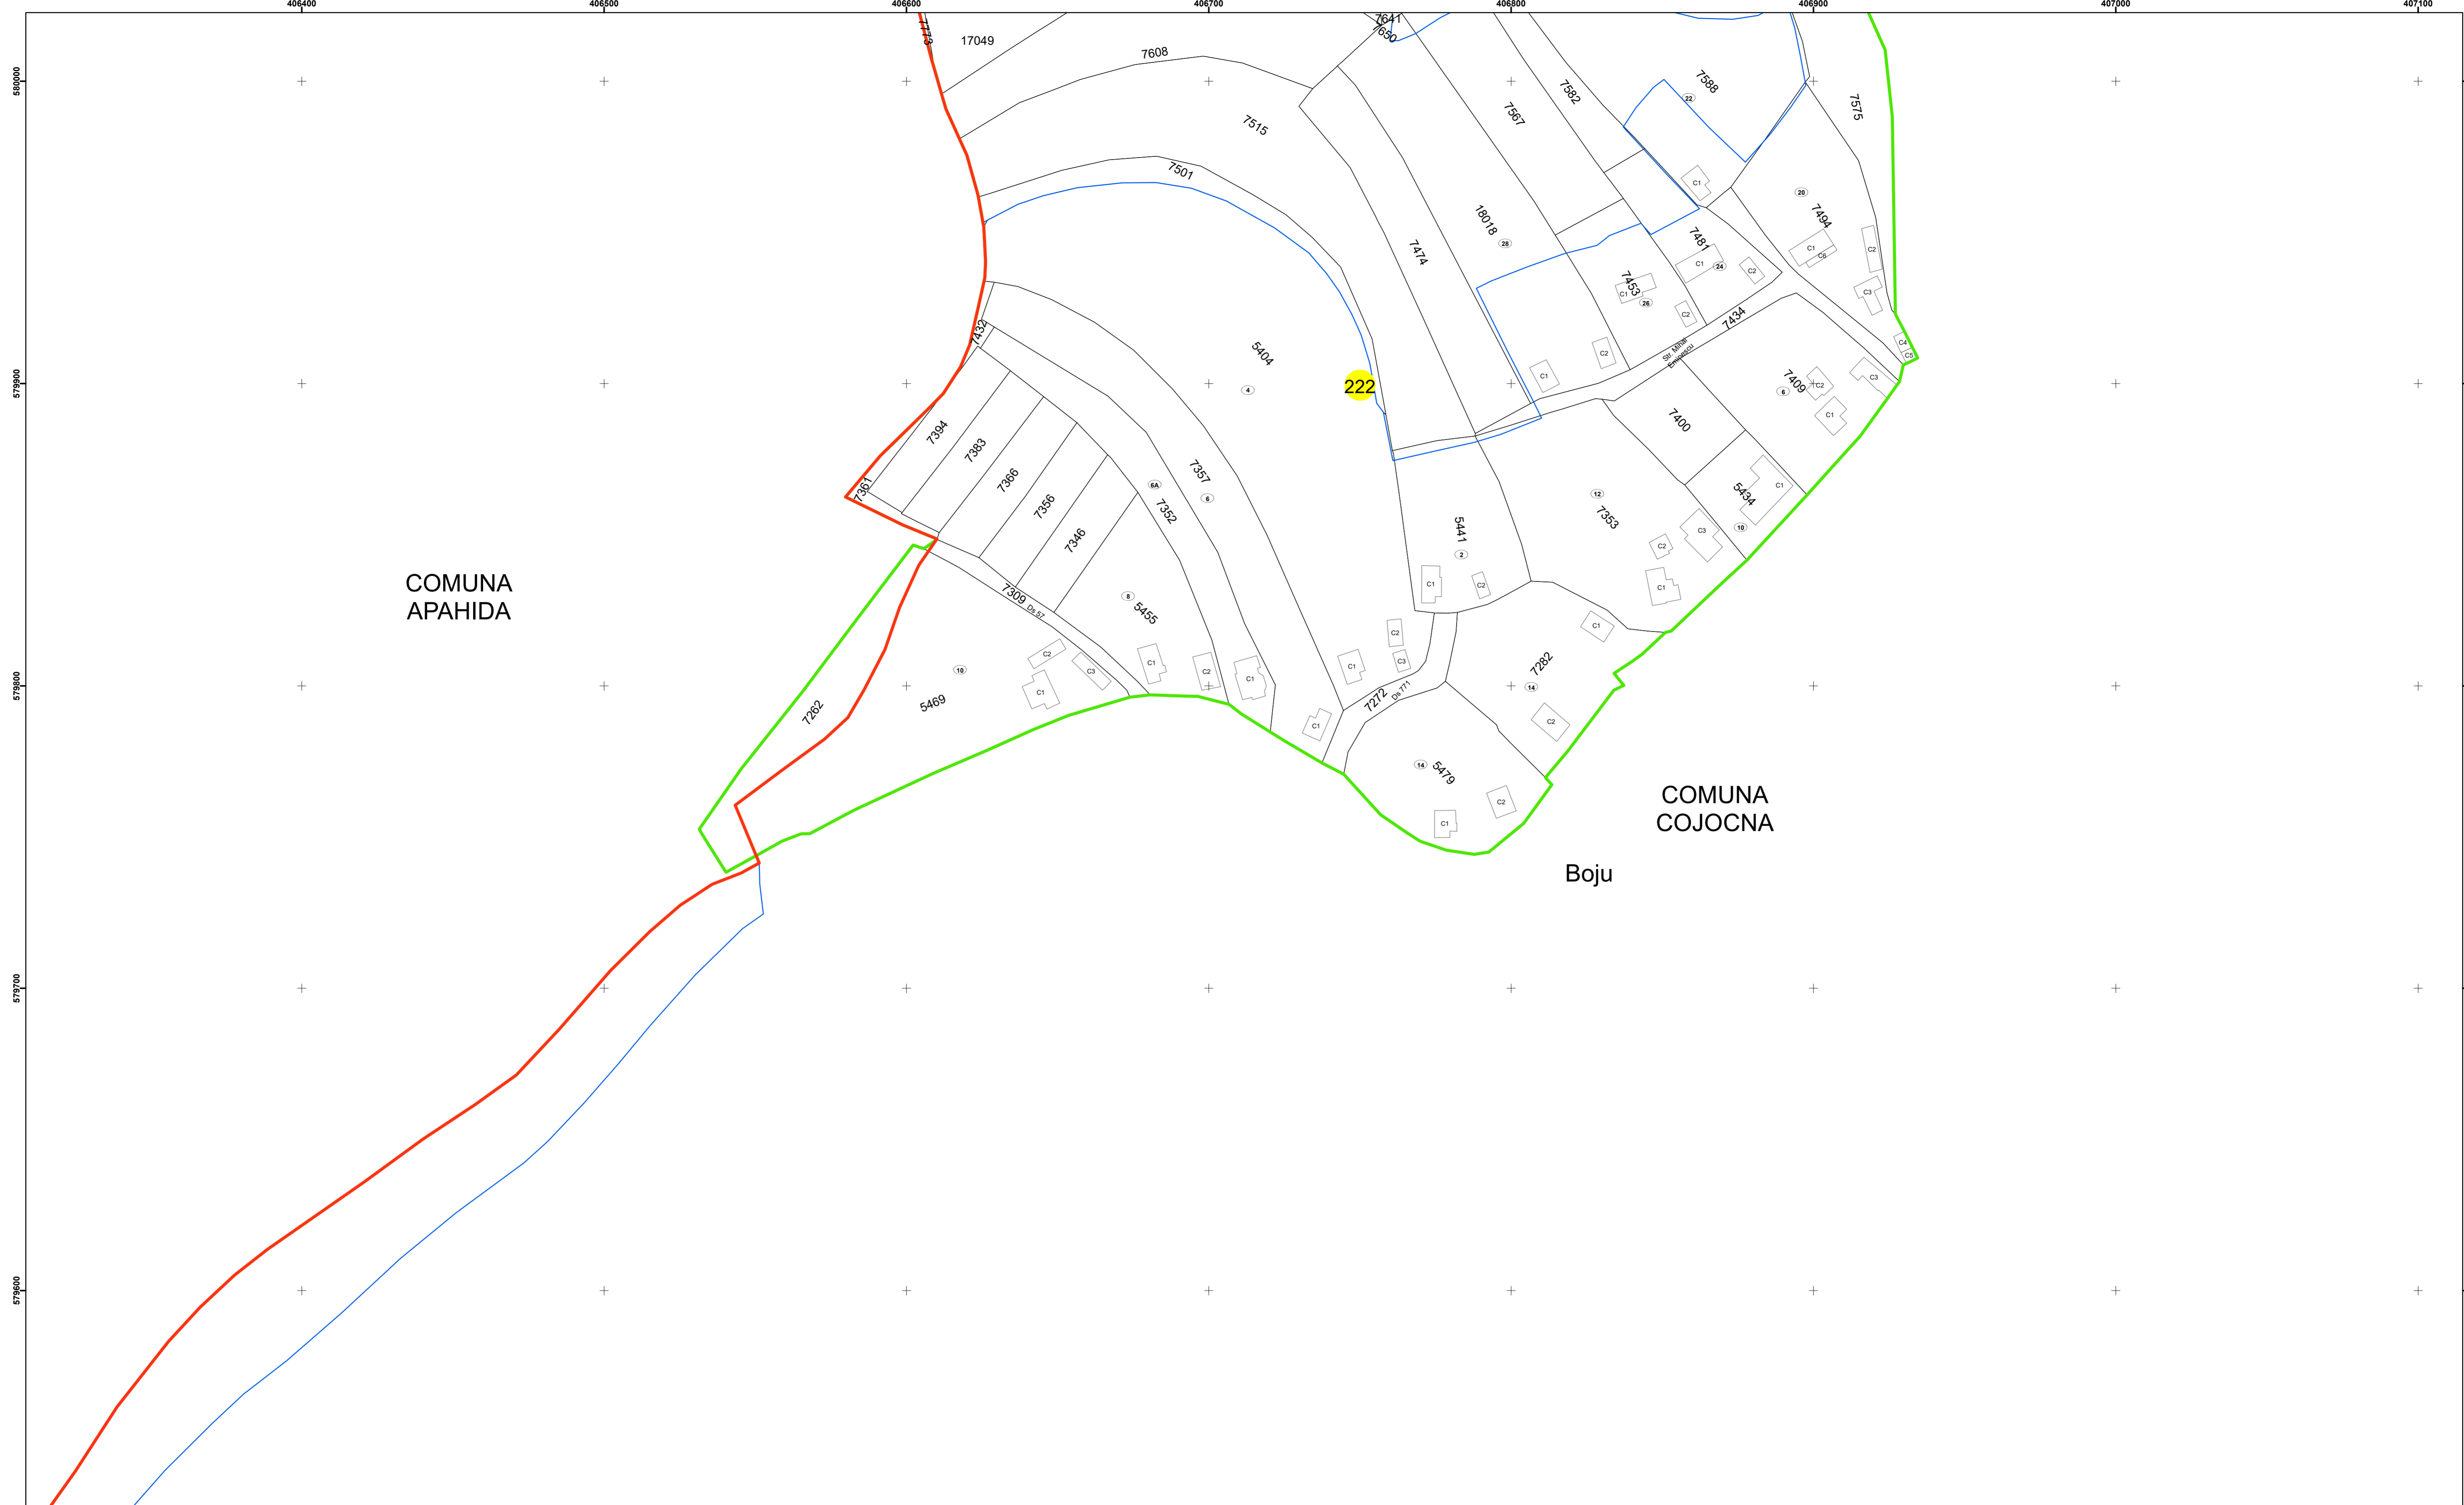

**Legendă**

	Limită UAT		Număr Sector Cadastral
	Limită Intravilan	458	Identificator Teren
	Sector Cadastral		
	Limită Imobil		

Executant: SC MEGAGIS SRL

Spre publicare

Data: noiembrie 2023

**PLAN CADASTRAL**

Comuna Cojocna  
Județul Cluj  
Sector Cadastral 222

Scara 1:1000, sistem de proiecție STEREO 70

Disponerea Sectoarelor Cadastrale

Racordare planșe

Planșa 2 din 2

**Legendă**

- Limită UAT
- Limită Intravilan
- Sector Cadastral
- Limită Imobil
- 3 Număr Sector Cadastral
- 458 Identificator Teren

Executant: SC MEGAGIS SRL

Spre publicare

Data: noiembrie 2023

**PLAN CADASTRAL**

Comuna Cojocna

Județul Cluj

Sector Cadastral 222

Scara 1:1000, sistem de proiecție STEREO 70