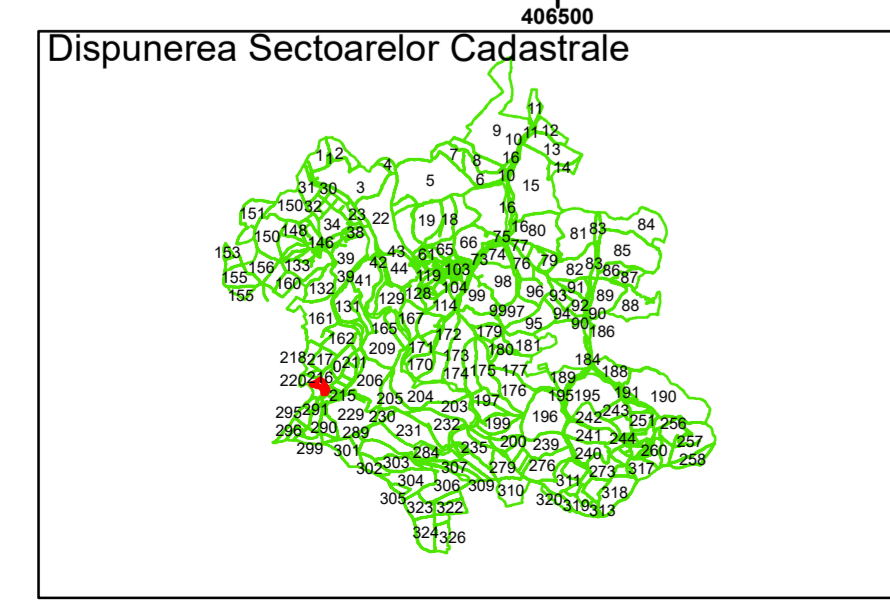

Legendă

	Limită UAT		Număr Sector Cadastral
	Limită Intravilan	458	Identificator Teren
	Sector Cadastral		
	Limită Imobil		

Executant: SC MEGAGIS SRL

Spre publicare

Data: ianuarie 2024

PLAN CADASTRAL

Comuna Cojocna
Județul Cluj
Sector Cadastral 221

Scara 1:1000, sistem de proiecție STEREO 70

Legendă

	Limită UAT		Număr Sector Cadastral
	Limită Intravilan	458	Identificator Teren
	Sector Cadastral		
	Limită Imobil		

Executant: SC MEGAGIS SRL

Spre publicare

Data: ianuarie 2024

PLAN CADASTRAL

Comuna Cojocna
Județul Cluj
Sector Cadastral 221

Scara 1:1000, sistem de proiecție STEREO 70