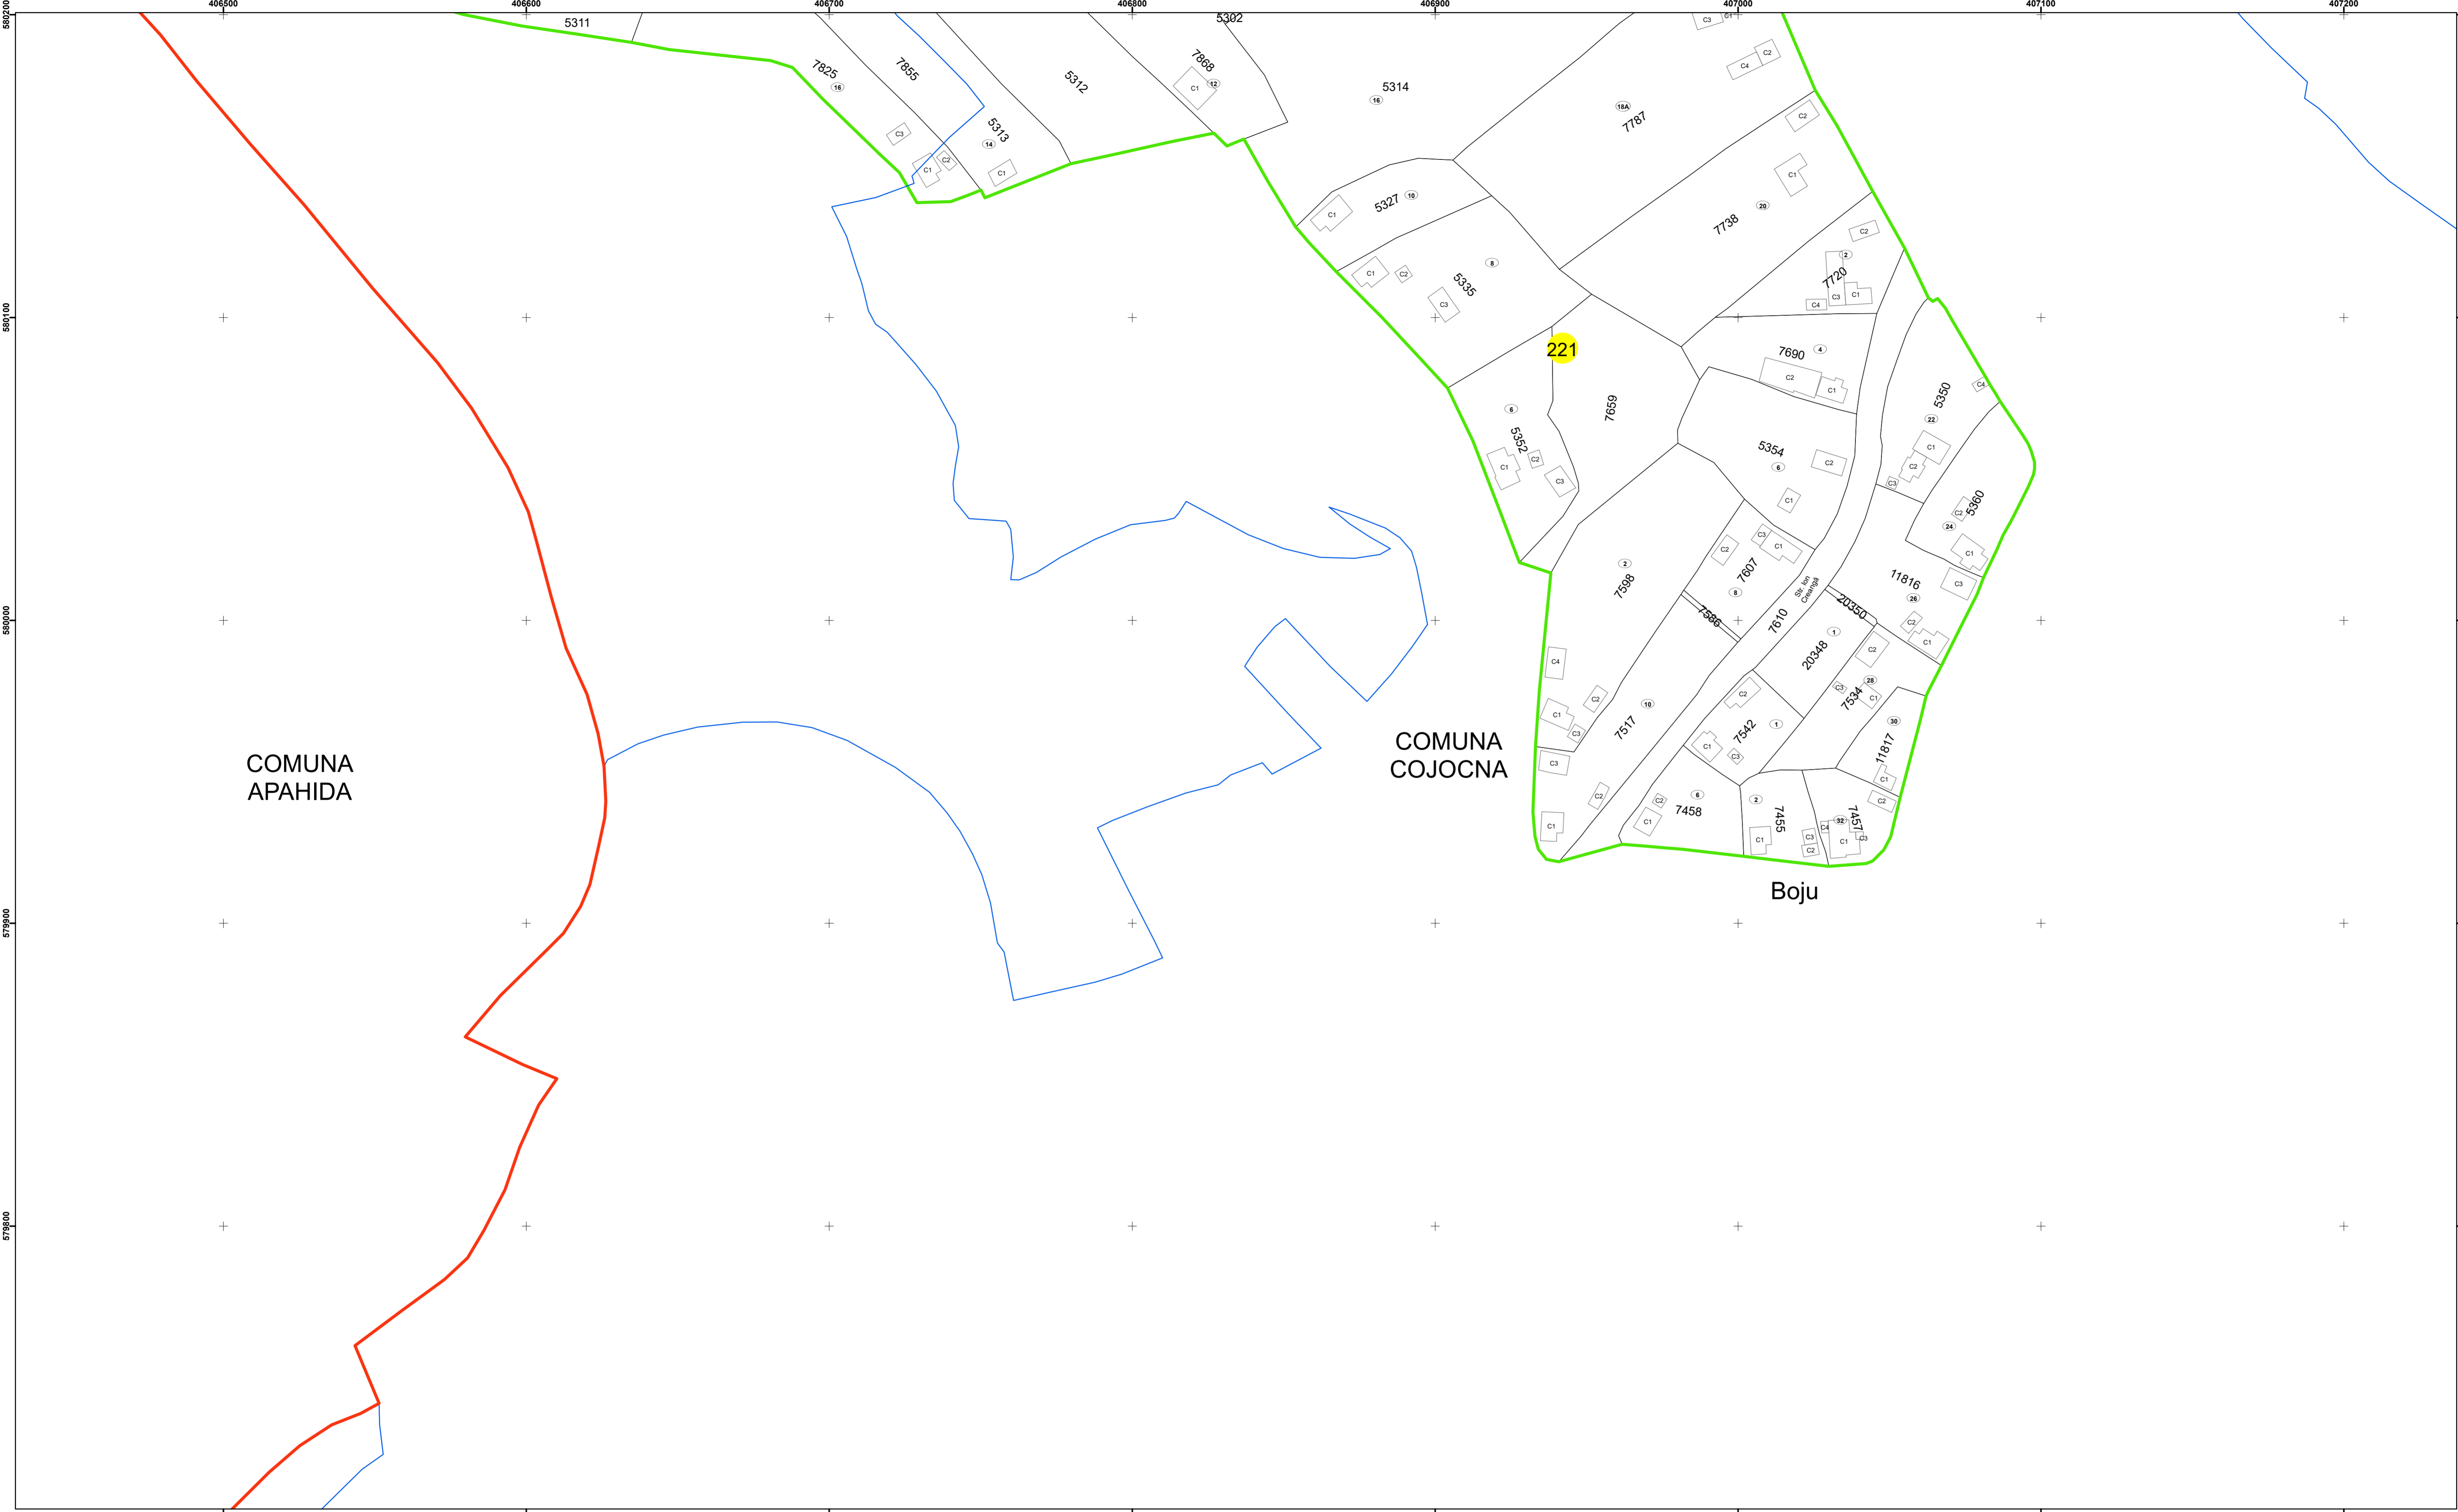

Legendă

	Limită UAT		Număr Sector Cadastral
	Limită Intravilan	458	Identificator Teren
	Sector Cadastral		
	Limită Imobil		

Executant: SC MEGAGIS SRL

Spre publicare

Data: ianuarie 2024

PLAN CADASTRAL

Comuna Cojocna
Județul Cluj
Sector Cadastral 221

Scara 1:1000, sistem de proiecție STEREO 70

Legendă

	Limită UAT		Număr Sector Cadastral
	Limită Intravilan	458	Identificator Teren
	Sector Cadastral		
	Limită Imobil		

Executant: SC MEGAGIS SRL

Spre publicare

Data: ianuarie 2024

PLAN CADASTRAL

Comuna Cojocna
Județul Cluj
Sector Cadastral 221

Scara 1:1000, sistem de proiecție STEREO 70