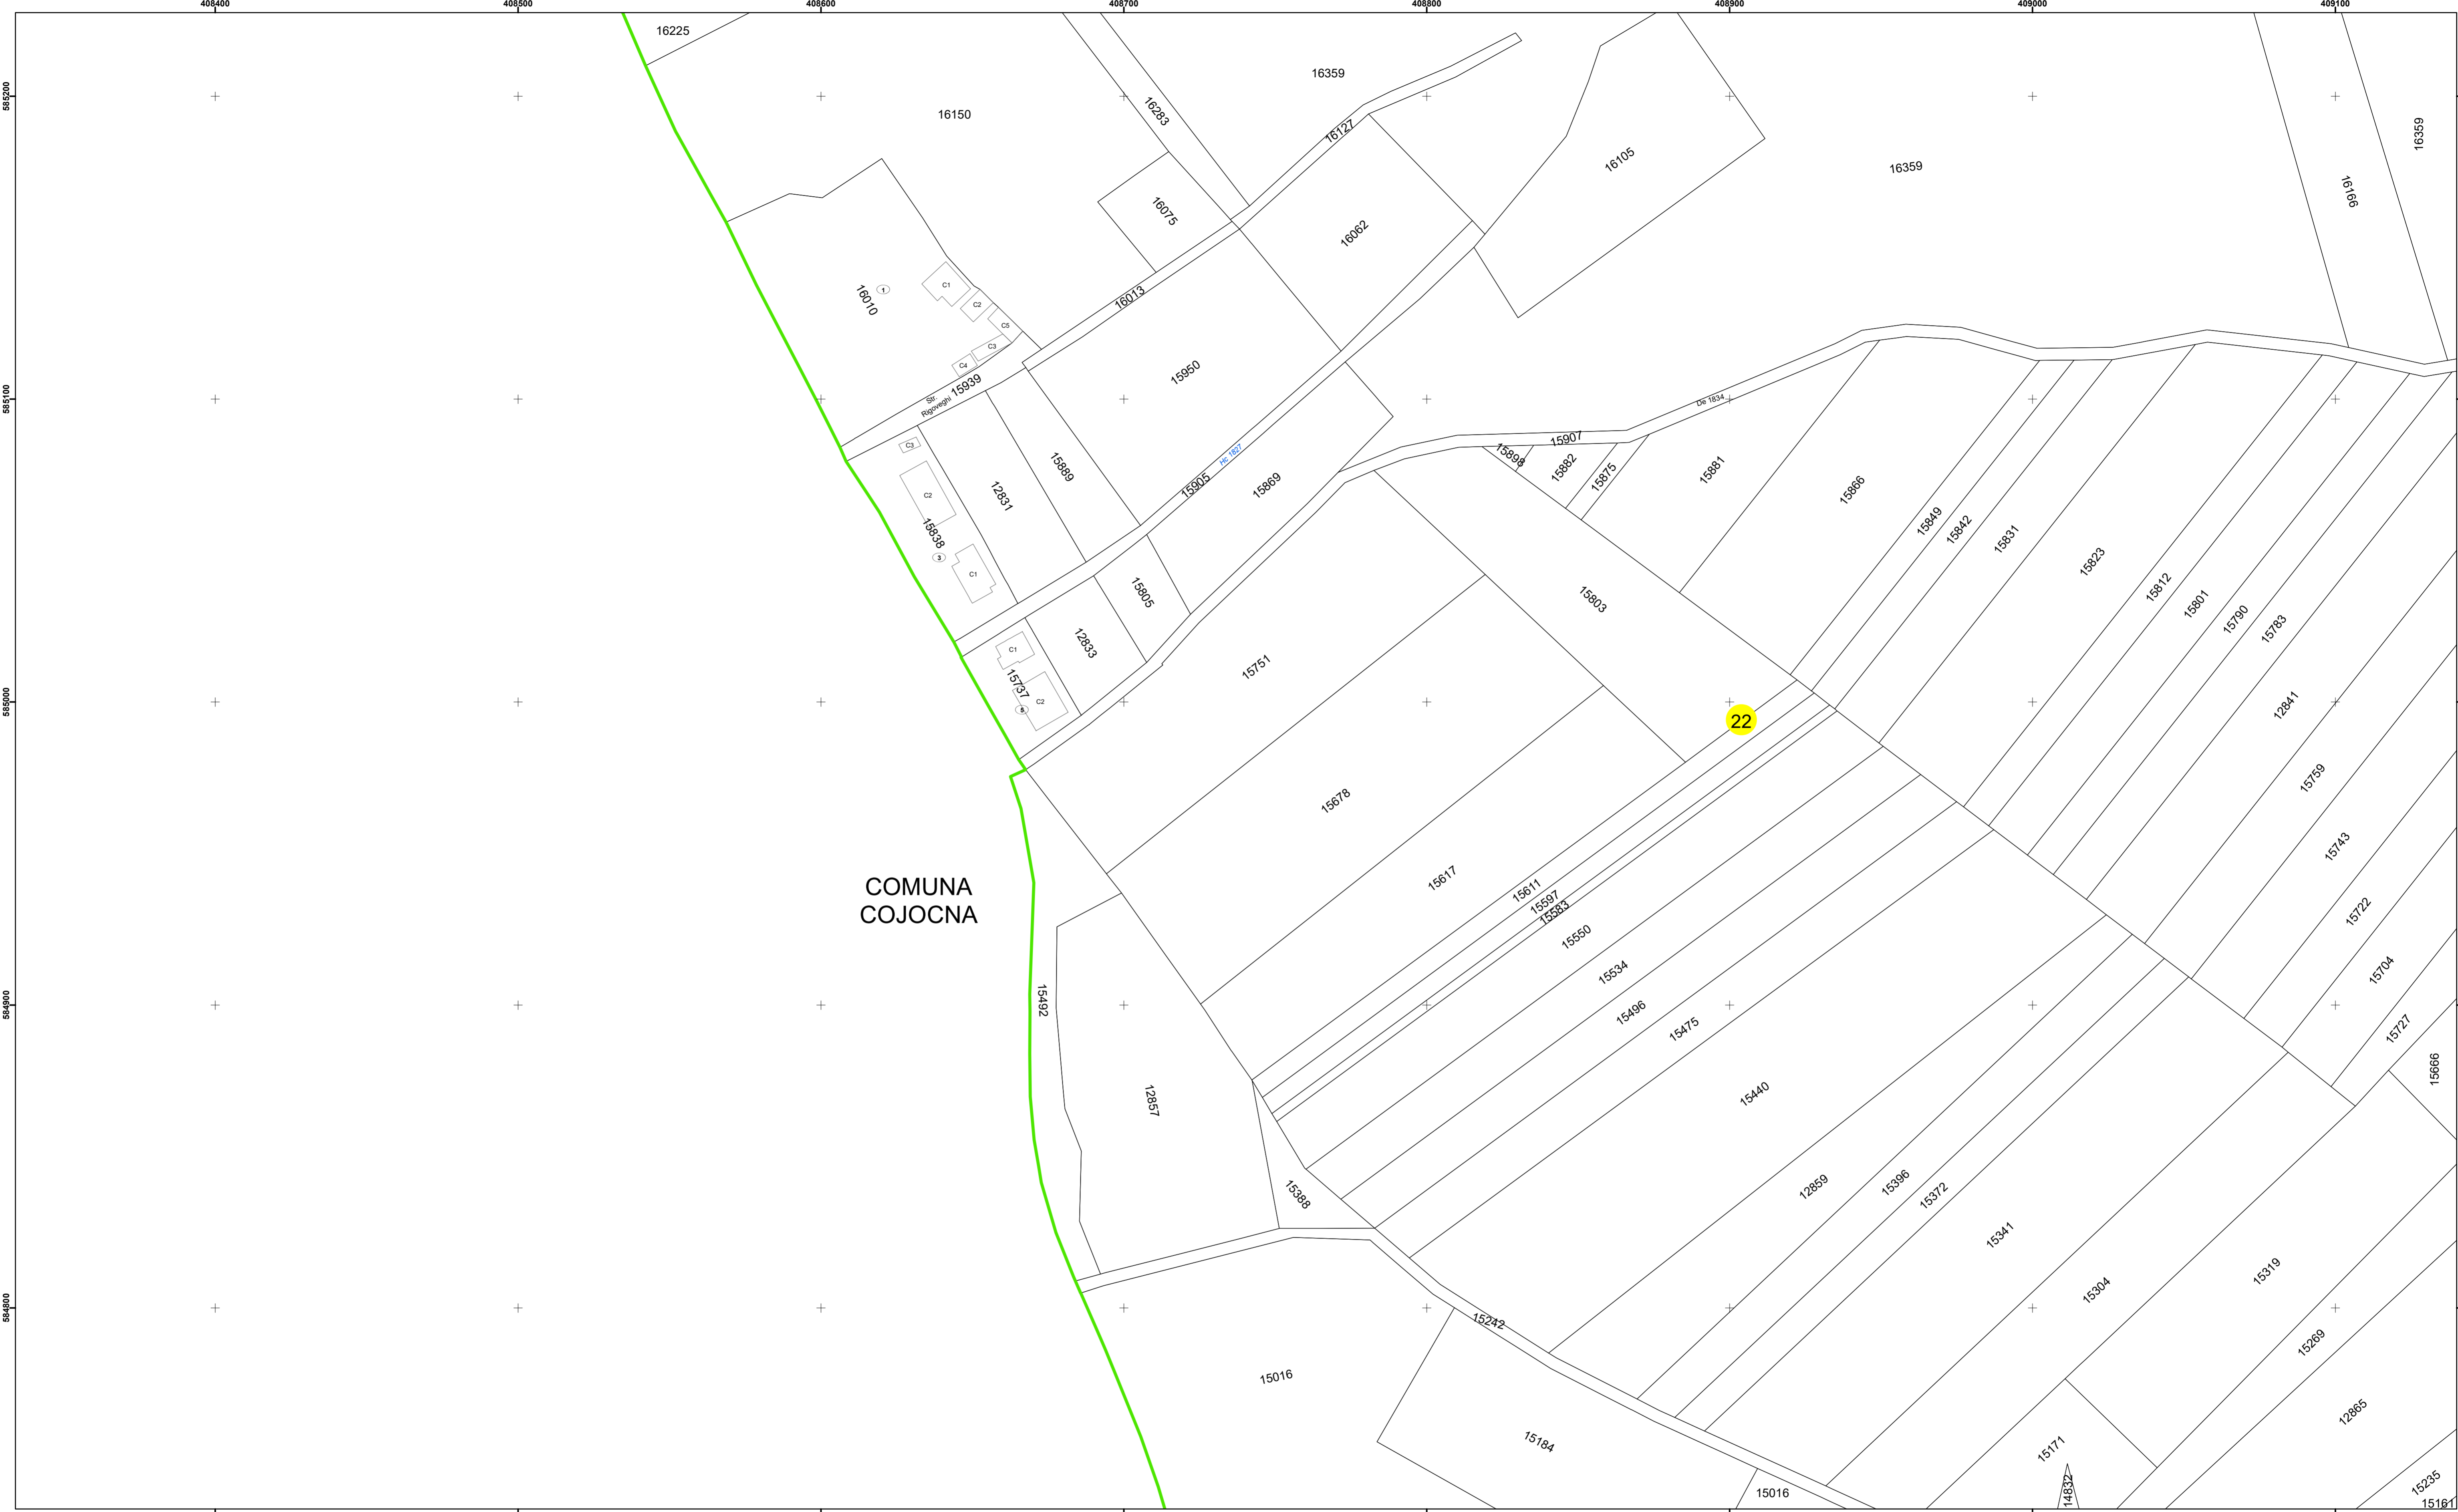

Legendă

- Limită UAT
- Limită Intravilan
- Sector Cadastral
- Limită Imobil
- 3 Număr Sector Cadastral
- 458 Identificator Teren
- Institutii

Executant: SC MEGAGIS SRL

Spre publicare

Data: noiembrie 2023

PLAN CADASTRAL

Comuna Cojocna
Județul Cluj
Sector Cadastral 22

Scara 1:1000, sistem de proiecție STEREO 70