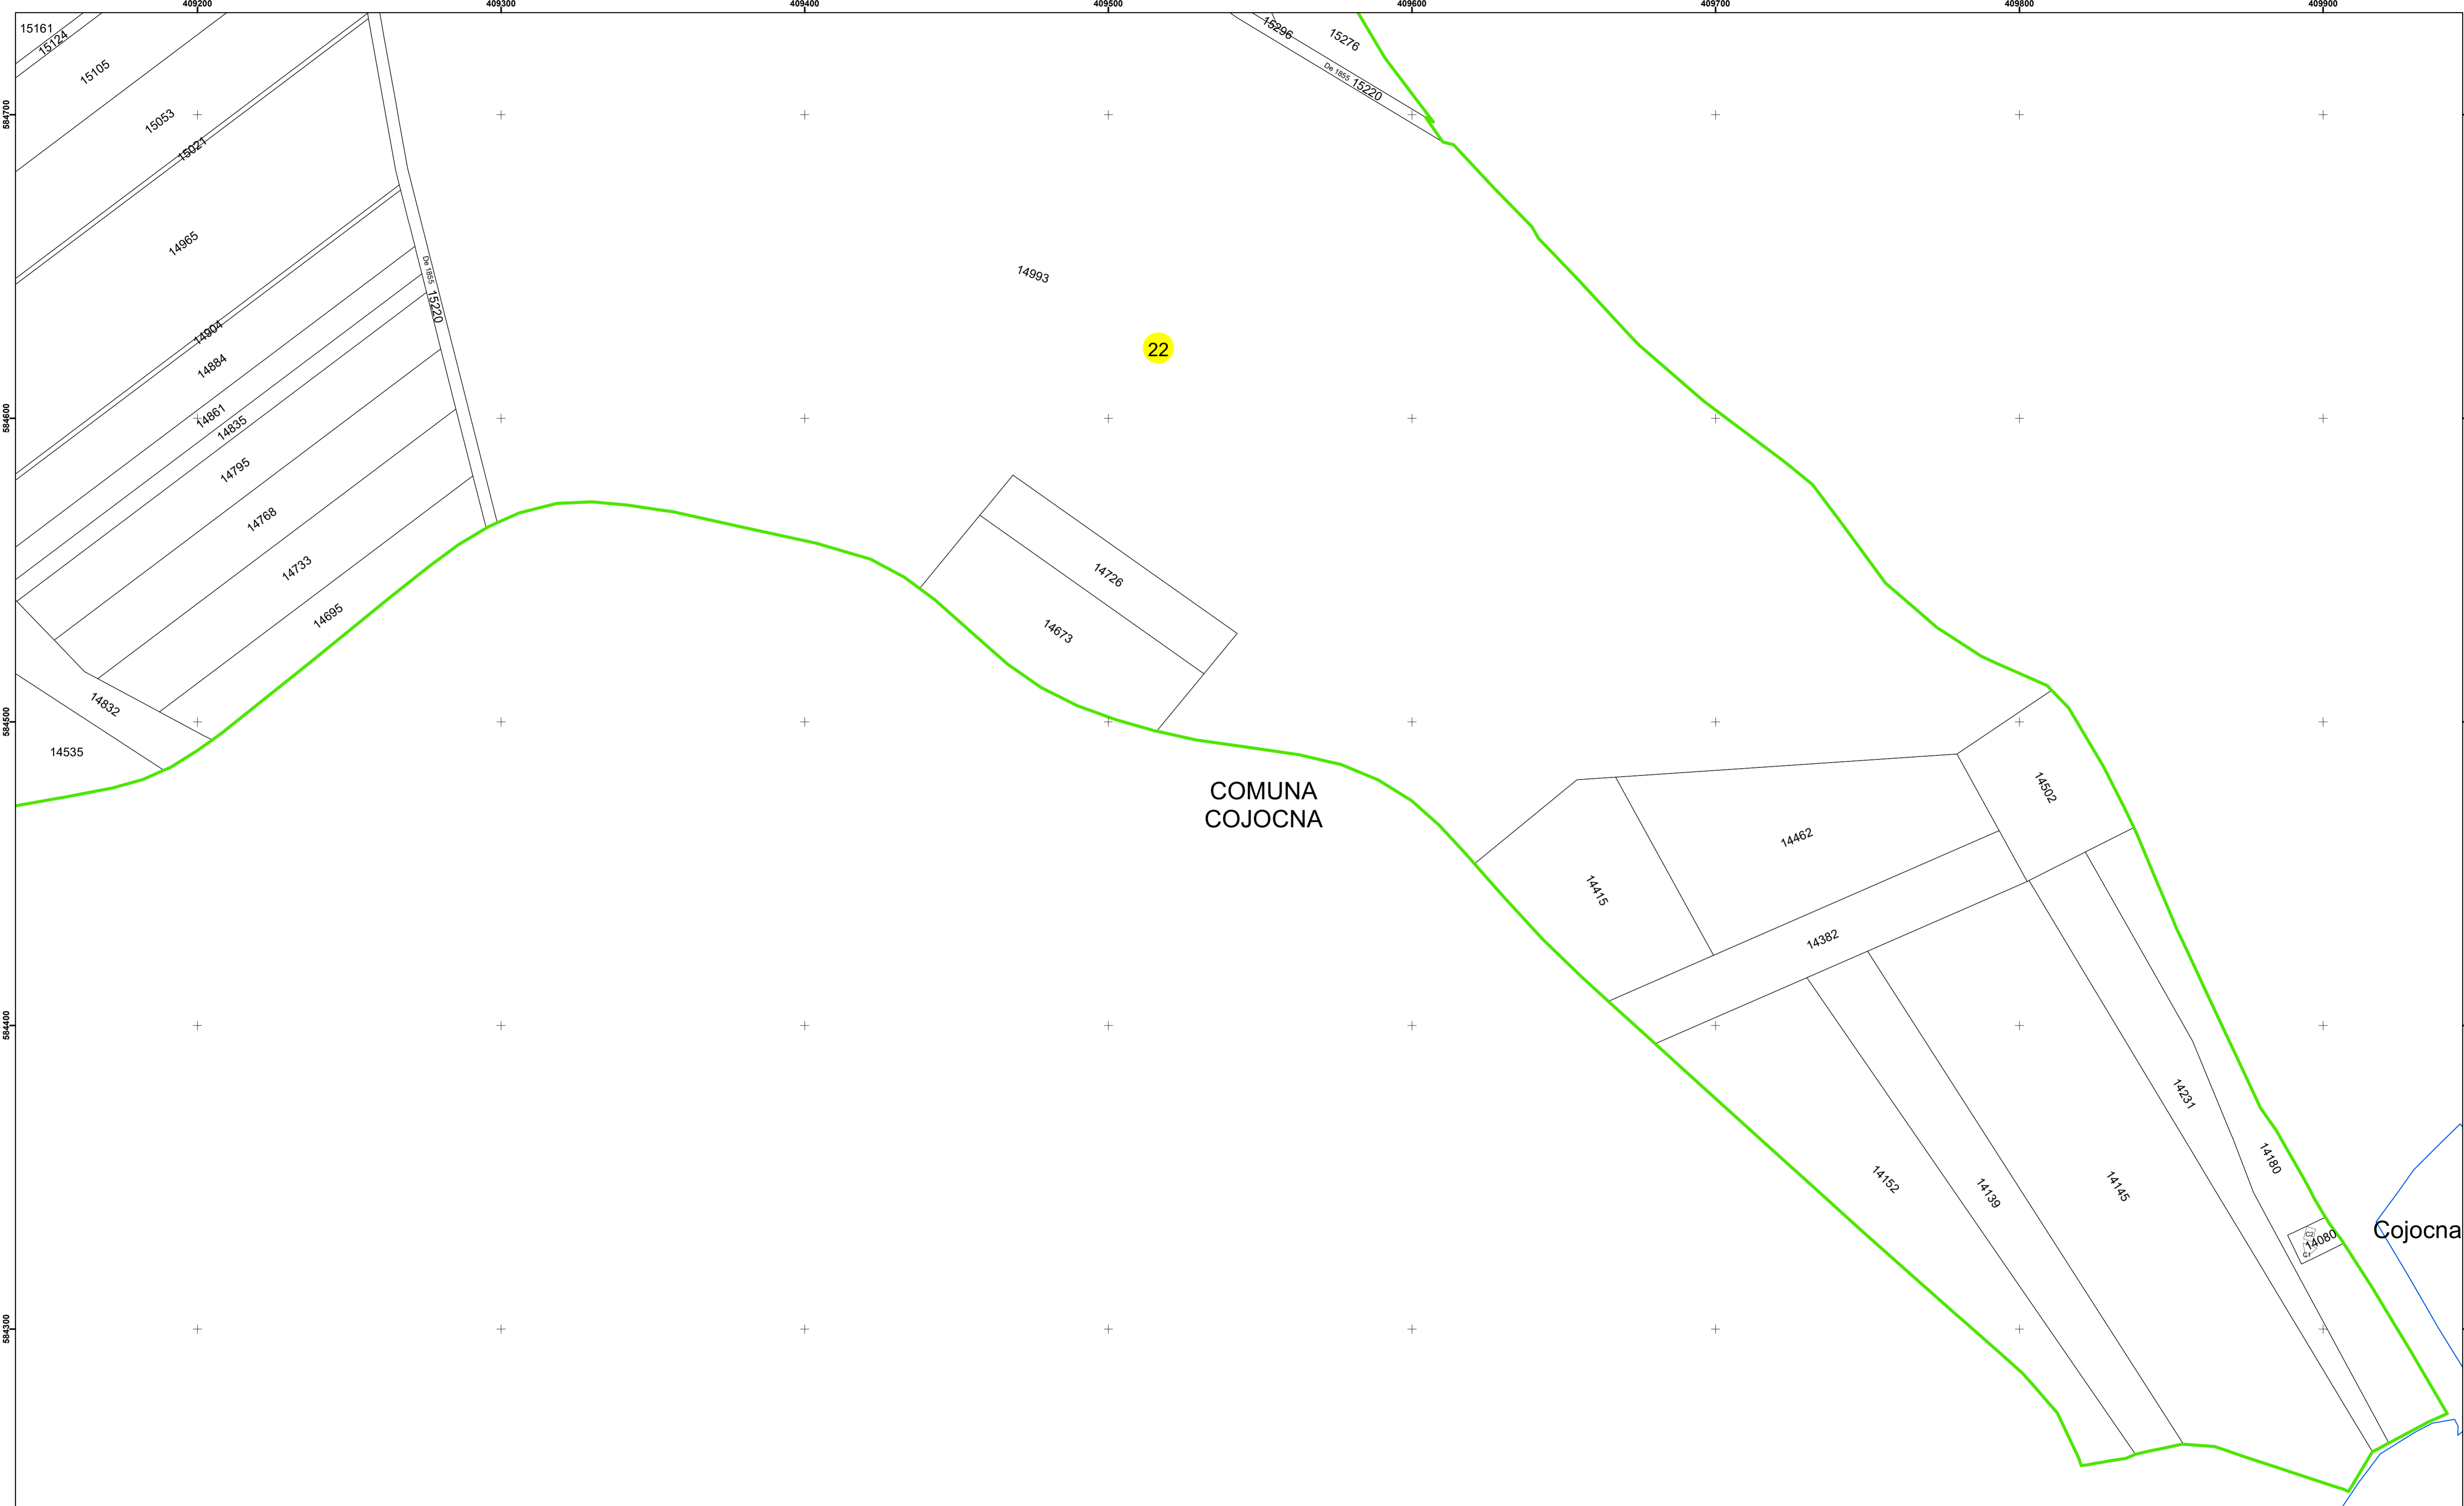

Legendă

- Limită UAT
- Limită Intravilan
- Sector Cadastral
- Limită Imobil
- 3 Număr Sector Cadastral
- 458 Identificator Teren
- Institutii

Executant: SC MEGAGIS SRL

Spre publicare

Data: noiembrie 2023

PLAN CADASTRAL

Comuna Cojocna
Județul Cluj
Sector Cadastral 22

Scara 1:1000, sistem de proiecție STEREO 70