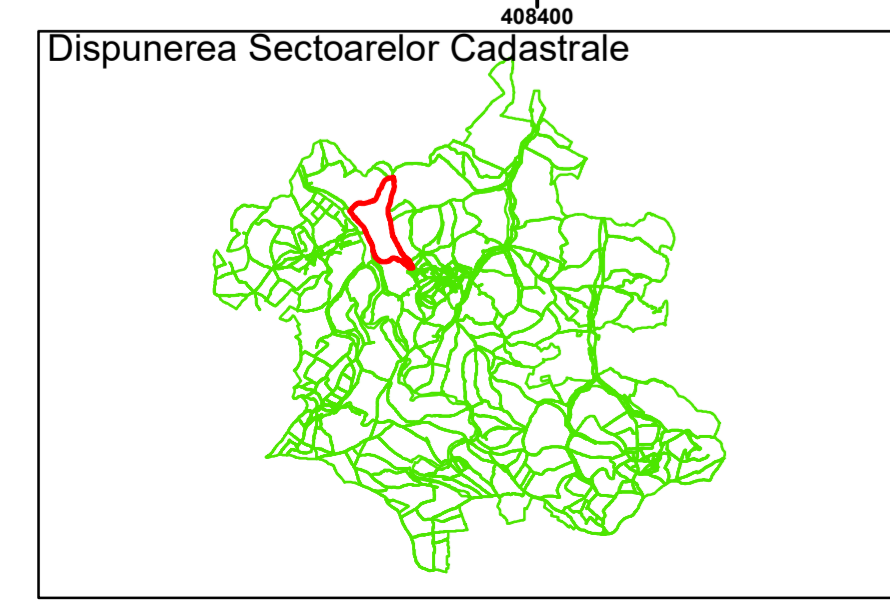

Executant: SC MEGAGIS SRL

Spre publicare

Data: noiembrie 2023

PLAN CADASTRAL

Comuna Cojocna
Județul Cluj
Sector Cadastral 22

Scara 1:1000, sistem de proiecție STEREO 70

Legendă

- Limită UAT
- Limită Intravilan
- Sector Cadastral
- Limită Imobil
- 3 Număr Sector Cadastral
- 458 Identificator Teren
- Institutii