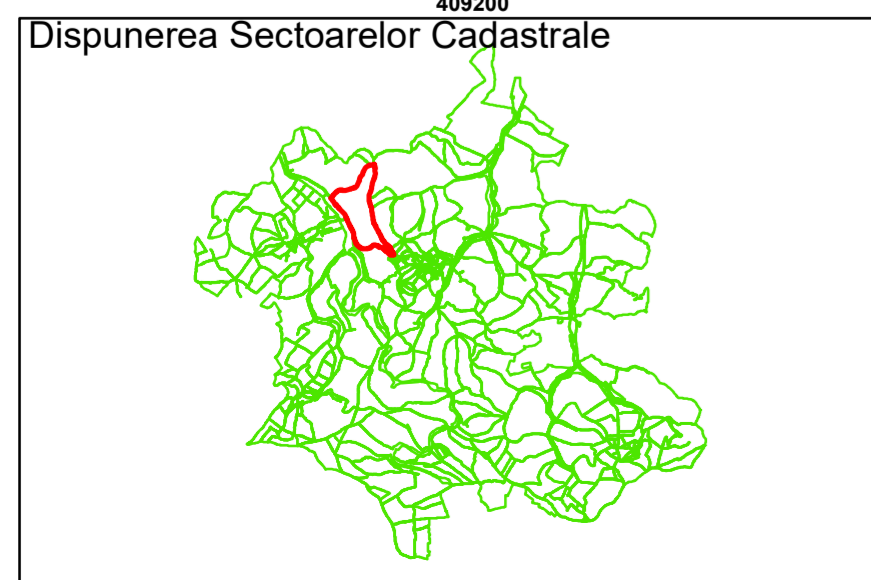

Comuna Cojocna
Județul Cluj
Sector Cadastral 22

Scara 1:1000, sistem de proiecție STEREO 70

Legendă

- Limită UAT
- Limită Intravilan
- Sector Cadastral
- Limită Imobil
- 3 Număr Sector Cadastral
- 458 Identificator Teren
- Institutii

Executant: SC MEGAGIS SRL

Spre publicare

Data: noiembrie 2023

PLAN CADASTRAL

Comuna Cojocna
Județul Cluj
Sector Cadastral 22

Scara 1:1000, sistem de proiecție STEREO 70

COMUNA
COJOCNA

22

Legendă

- Limită UAT
- Limită Intravilan
- Sector Cadastral
- Limită Imobil
- Număr Sector Cadastral
- 458 Identificator Teren
- Institutii

Executant: SC MEGAGIS SRL

Spre publicare

Data: noiembrie 2023

PLAN CADASTRAL