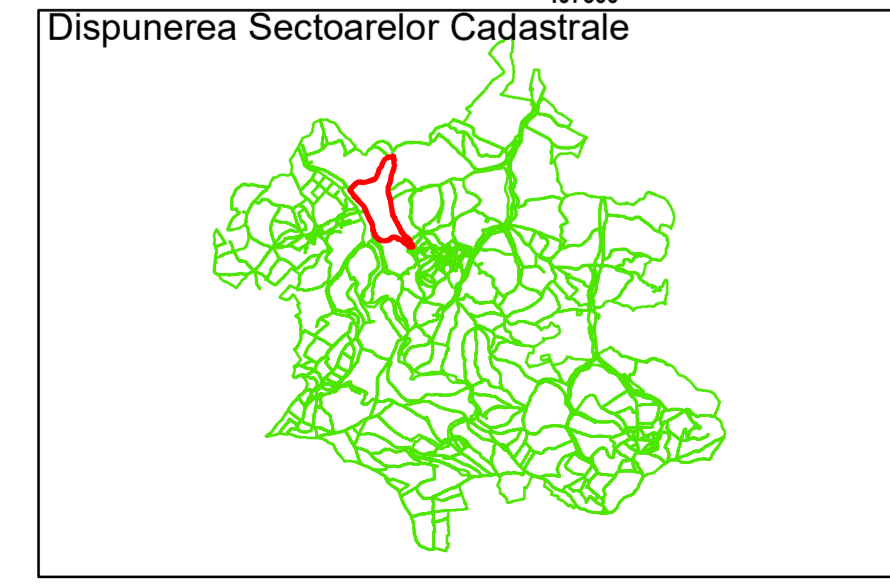

Comuna Cojocna
Județul Cluj
Sector Cadastral 22

Scara 1:1000, sistem de proiecție STEREO 70

Legendă

- Limită UAT
- Limită Intravilan
- Sector Cadastral
- Limită Imobil
- 3 Număr Sector Cadastral
- 458 Identificator Teren
- Institutii

- Limită UAT
- Limită Intravilan
- Sector Cadastral
- Limită Imobil
- 3 Număr Sector Cadastral
- 458 Identificator Teren
- Institutii

Executant: SC MEGAGIS SRL

Spre publicare

Data: noiembrie 2023

PLAN CADASTRAL

Comuna Cojocna
Județul Cluj
Sector Cadastral 22

Scara 1:1000, sistem de proiecție STEREO 70

COMUNA
COJOCNA

Legendă

- Limită UAT
- Limită Intravilan
- Sector Cadastral
- Limită Imobil
- 3 Număr Sector Cadastral
- 458 Identificator Teren
- Institutii