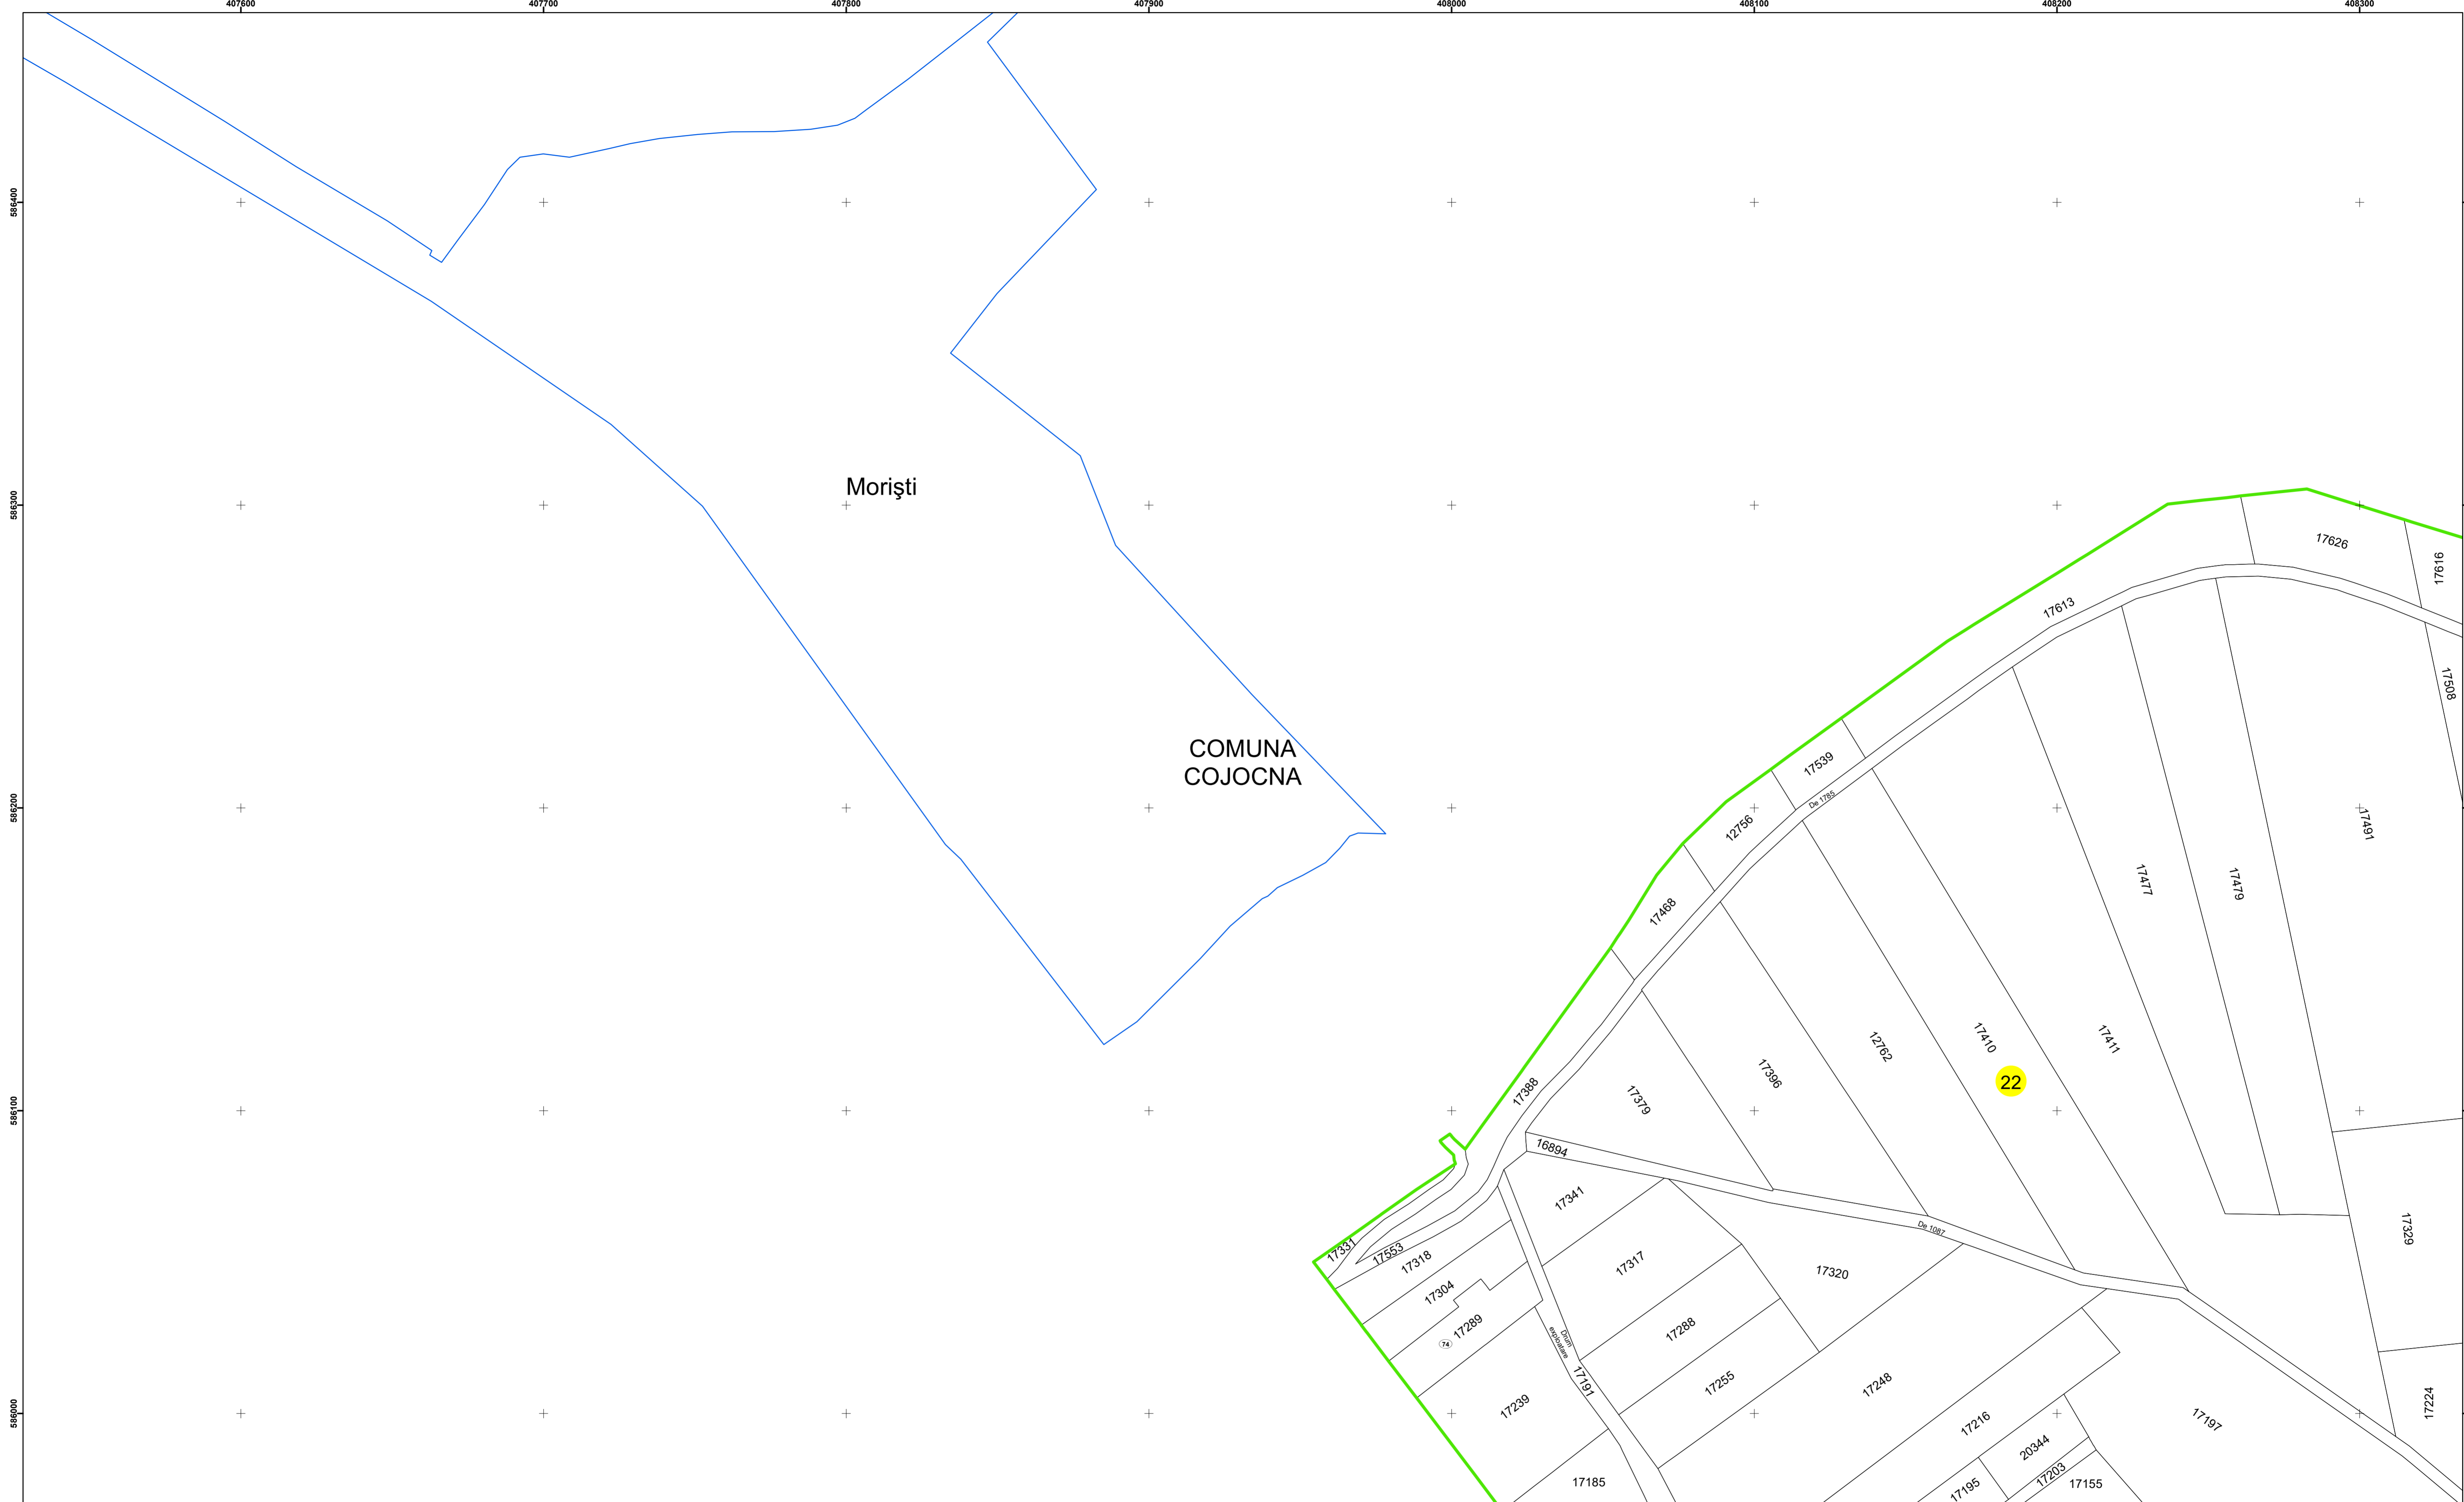

Legendă

- Limită UAT
- Limită Intravilan
- Sector Cadastral
- Limită Imobil
- 3 Număr Sector Cadastral
- 458 Identificator Teren
- Institutii

Executant: SC MEGAGIS SRL

Spre publicare

Data: noiembrie 2023

PLAN CADASTRAL

Comuna Cojocna
Județul Cluj
Sector Cadastral 22

Scara 1:1000, sistem de proiecție STEREO 70