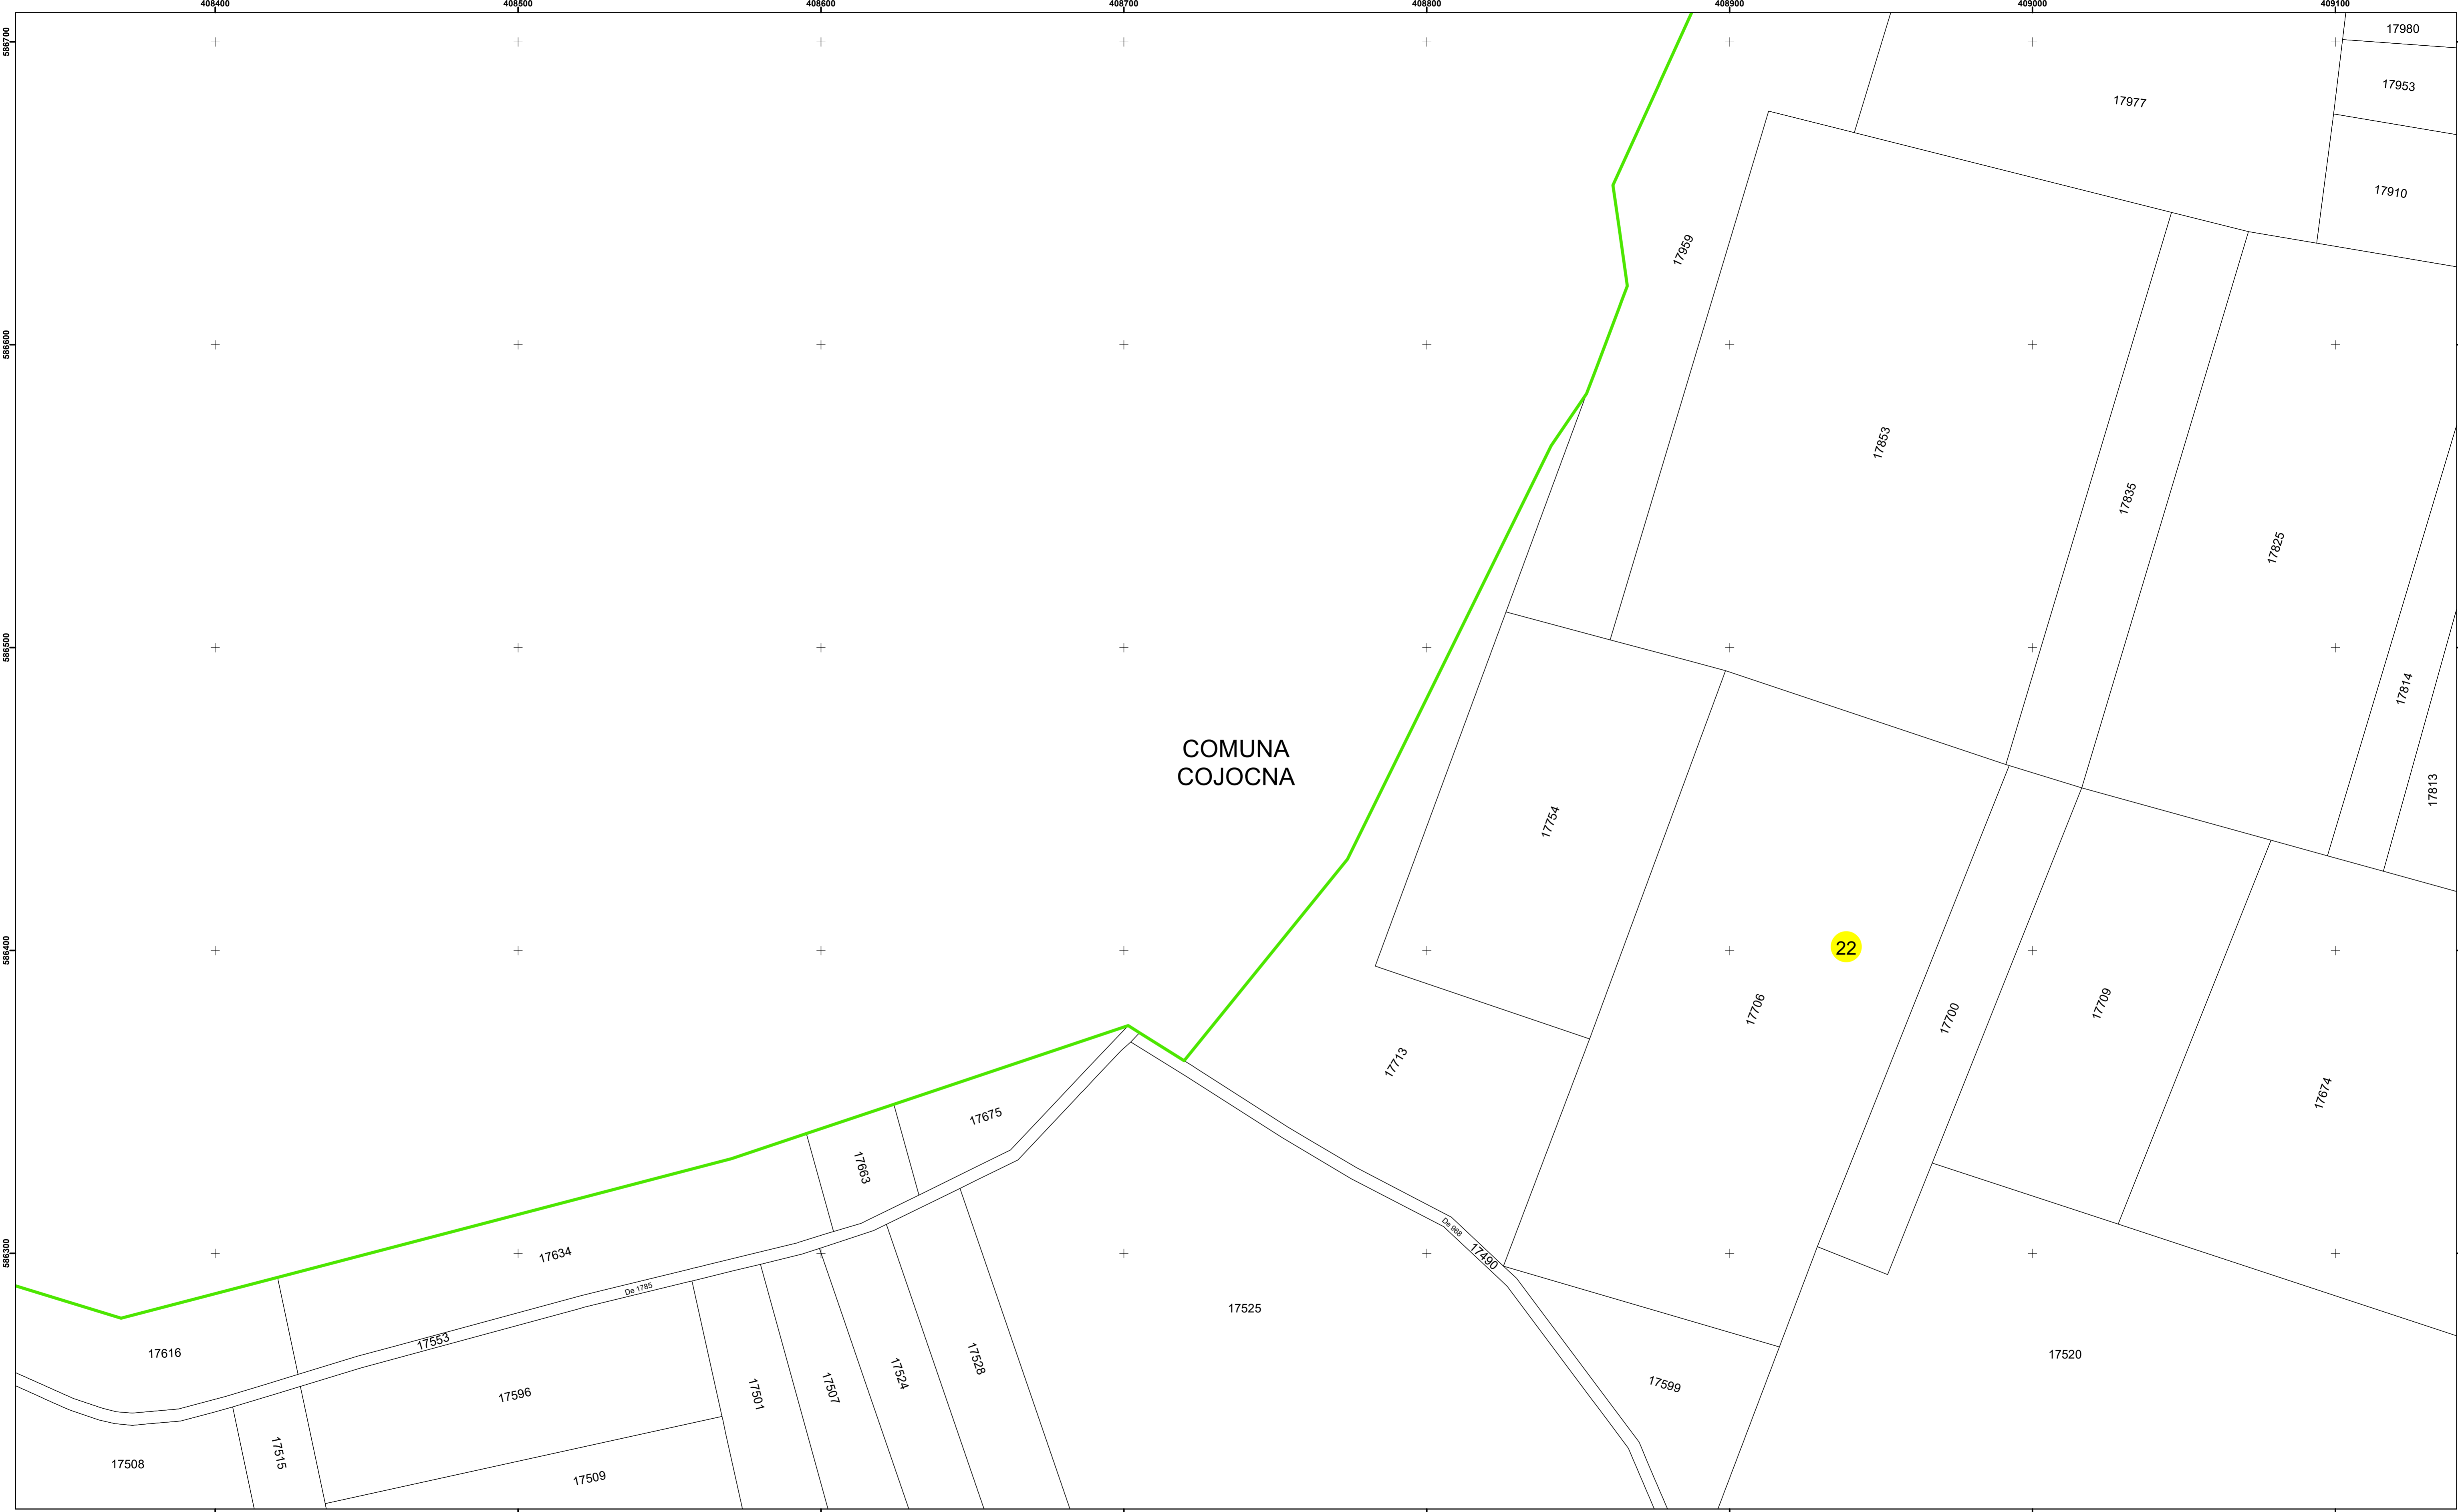

Comuna Cojocna
Județul Cluj
Sector Cadastral 22

Scara 1:1000, sistem de proiecție STEREO 70

Legendă

- Limită UAT
- Limită Intravilan
- Sector Cadastral
- Limită Imobil
- 3 Număr Sector Cadastral
- 458 Identificator Teren
- Institutii

Executant: SC MEGAGIS SRL

Spre publicare

Data: noiembrie 2023

PLAN CADASTRAL

Comuna Cojocna
Județul Cluj
Sector Cadastral 22

Scara 1:1000, sistem de proiecție STEREO 70

COMUNA
COJOCNA

22