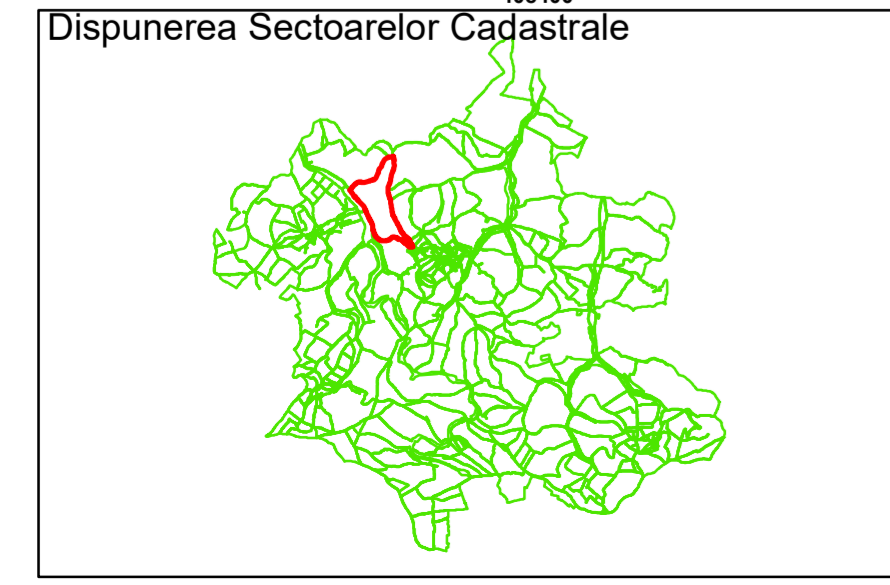

Comuna Cojocna
Județul Cluj
Sector Cadastral 22

Scara 1:1000, sistem de proiecție STEREO 70

Legendă

- Limită UAT
- Limită Intravilan
- Sector Cadastral
- Limită Imobil
- 3 Număr Sector Cadastral
- 458 Identificator Teren
- Institutii

Executant: SC MEGAGIS SRL

Spre publicare

Data: noiembrie 2023

PLAN CADASTRAL

Comuna Cojocna
Județul Cluj
Sector Cadastral 22

Scara 1:1000, sistem de proiecție STEREO 70

COMUNA
COJOCNA

22