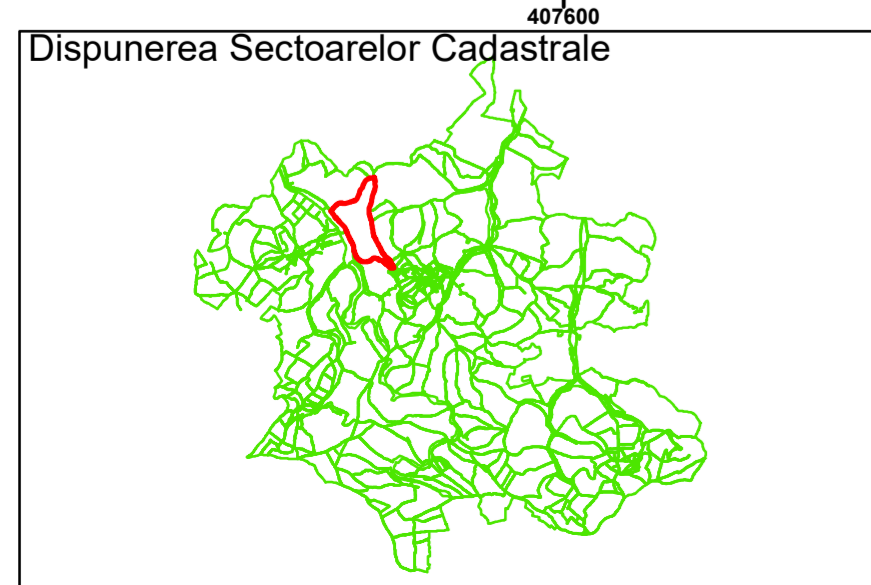

Comuna Cojocna
Județul Cluj
Sector Cadastral 22

Scara 1:1000, sistem de proiecție STEREO 70

Legendă

- Limită UAT
- Limită Intravilan
- Sector Cadastral
- Limită Imobil
- 3 Număr Sector Cadastral
- 458 Identificator Teren
- Institutii

Executant: SC MEGAGIS SRL

Spre publicare

Data: noiembrie 2023

PLAN CADASTRAL

Comuna Cojocna
Județul Cluj
Sector Cadastral 22

Scara 1:1000, sistem de proiecție STEREO 70

Legendă

- Limită UAT
- Limită Intravilan
- Sector Cadastral
- Limită Imobil
- 3 Număr Sector Cadastral
- 458 Identificator Teren
- Institutii