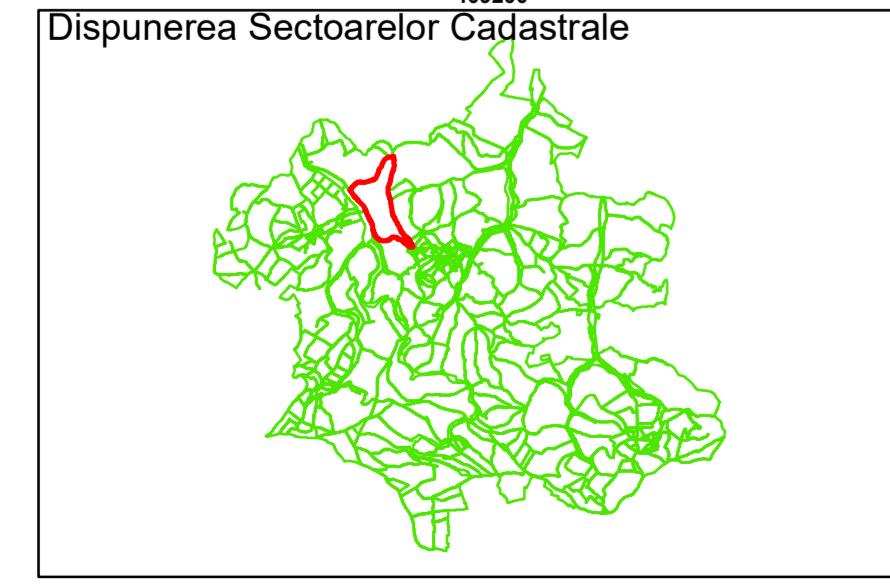

Comuna Cojocna
Județul Cluj
Sector Cadastral 22

Scara 1:1000, sistem de proiecție STEREO 70

Legendă

- Limită UAT
- Limită Intravilan
- Sector Cadastral
- Limită Imobil
- 3 Număr Sector Cadastral
- 458 Identificator Teren
- Institutii

Executant: SC MEGAGIS SRL

Spre publicare

Data: noiembrie 2023

PLAN CADASTRAL

Comuna Cojocna
Județul Cluj
Sector Cadastral 22

Scara 1:1000, sistem de proiecție STEREO 70

COMUNA
COJOCNA

Legendă