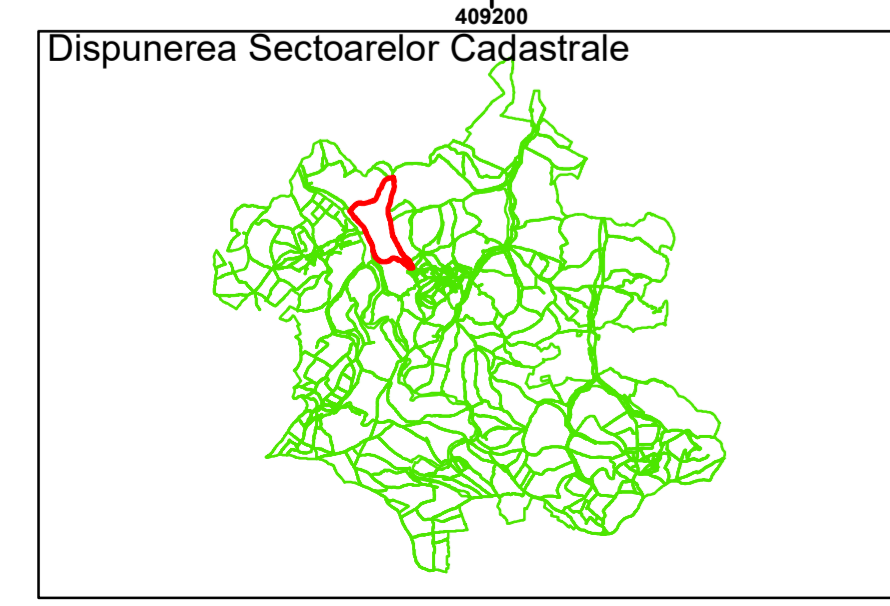

Executant: SC MEGAGIS SRL

Spre publicare

Data: noiembrie 2023

PLAN CADASTRAL

Comuna Cojocna
Județul Cluj
Sector Cadastral 22

Scara 1:1000, sistem de proiecție STEREO 70

Legendă

- Limită UAT
- Limită Intravilan
- Sector Cadastral
- Limită Imobil
- 3 Număr Sector Cadastral
- 458 Identificator Teren
- Institutii