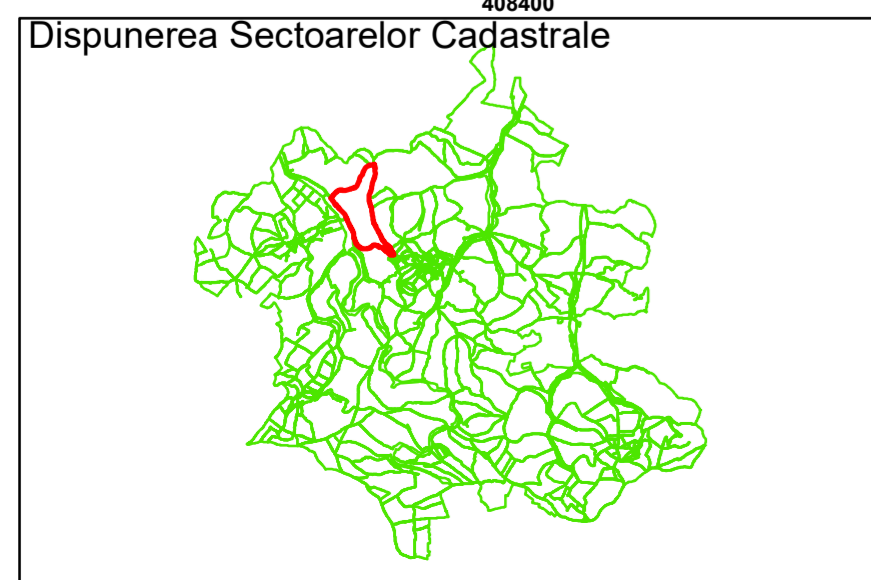

Executant: SC MEGAGIS SRL

Spre publicare

Data: noiembrie 2023

PLAN CADASTRAL

Comuna Cojocna
Județul Cluj
Sector Cadastral 22

Scara 1:1000, sistem de proiecție STEREO 70

Legendă

- Limită UAT
- Limită Intravilan
- Sector Cadastral
- Limită Imobil
- 3 Număr Sector Cadastral
- 458 Identificator Teren
- Institutii