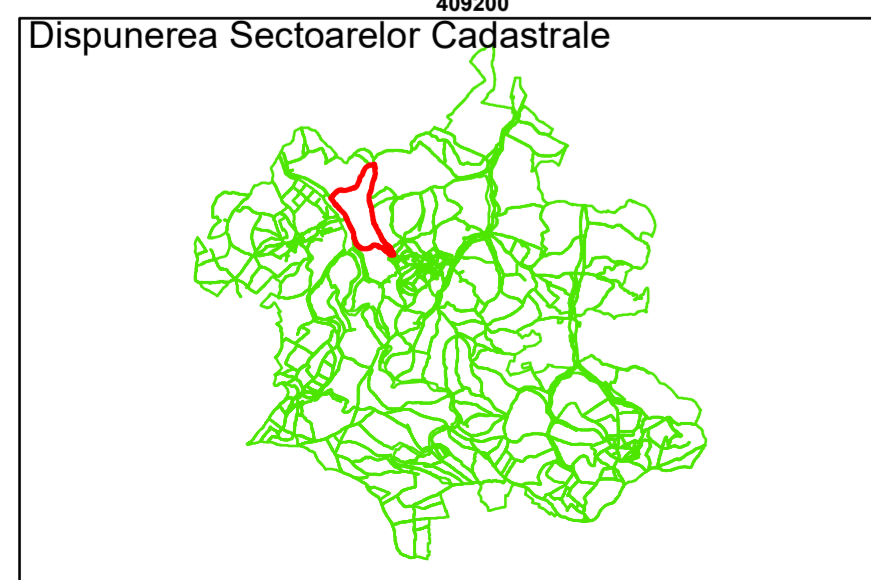

Legendă

- Limită UAT
- Limită Intravilan
- Sector Cadastral
- Limită Imobil
- 3 Număr Sector Cadastral
- 458 Identificator Teren
- Institutii

Executant: SC MEGAGIS SRL

Spre publicare

Data: noiembrie 2023

PLAN CADASTRAL

Comuna Cojocna
Județul Cluj
Sector Cadastral 22

Scara 1:1000, sistem de proiecție STEREO 70

Legendă

- Limită UAT
- Limită Intravilan
- Sector Cadastral
- Limită Imobil
- 3 Număr Sector Cadastral
- 458 Identificator Teren
- Institutii

Executant: SC MEGAGIS SRL

Spre publicare

Data: noiembrie 2023

PLAN CADASTRAL

Comuna Cojocna
Județul Cluj
Sector Cadastral 22

Scara 1:1000, sistem de proiecție STEREO 70

COMUNA
COJOCNA

22