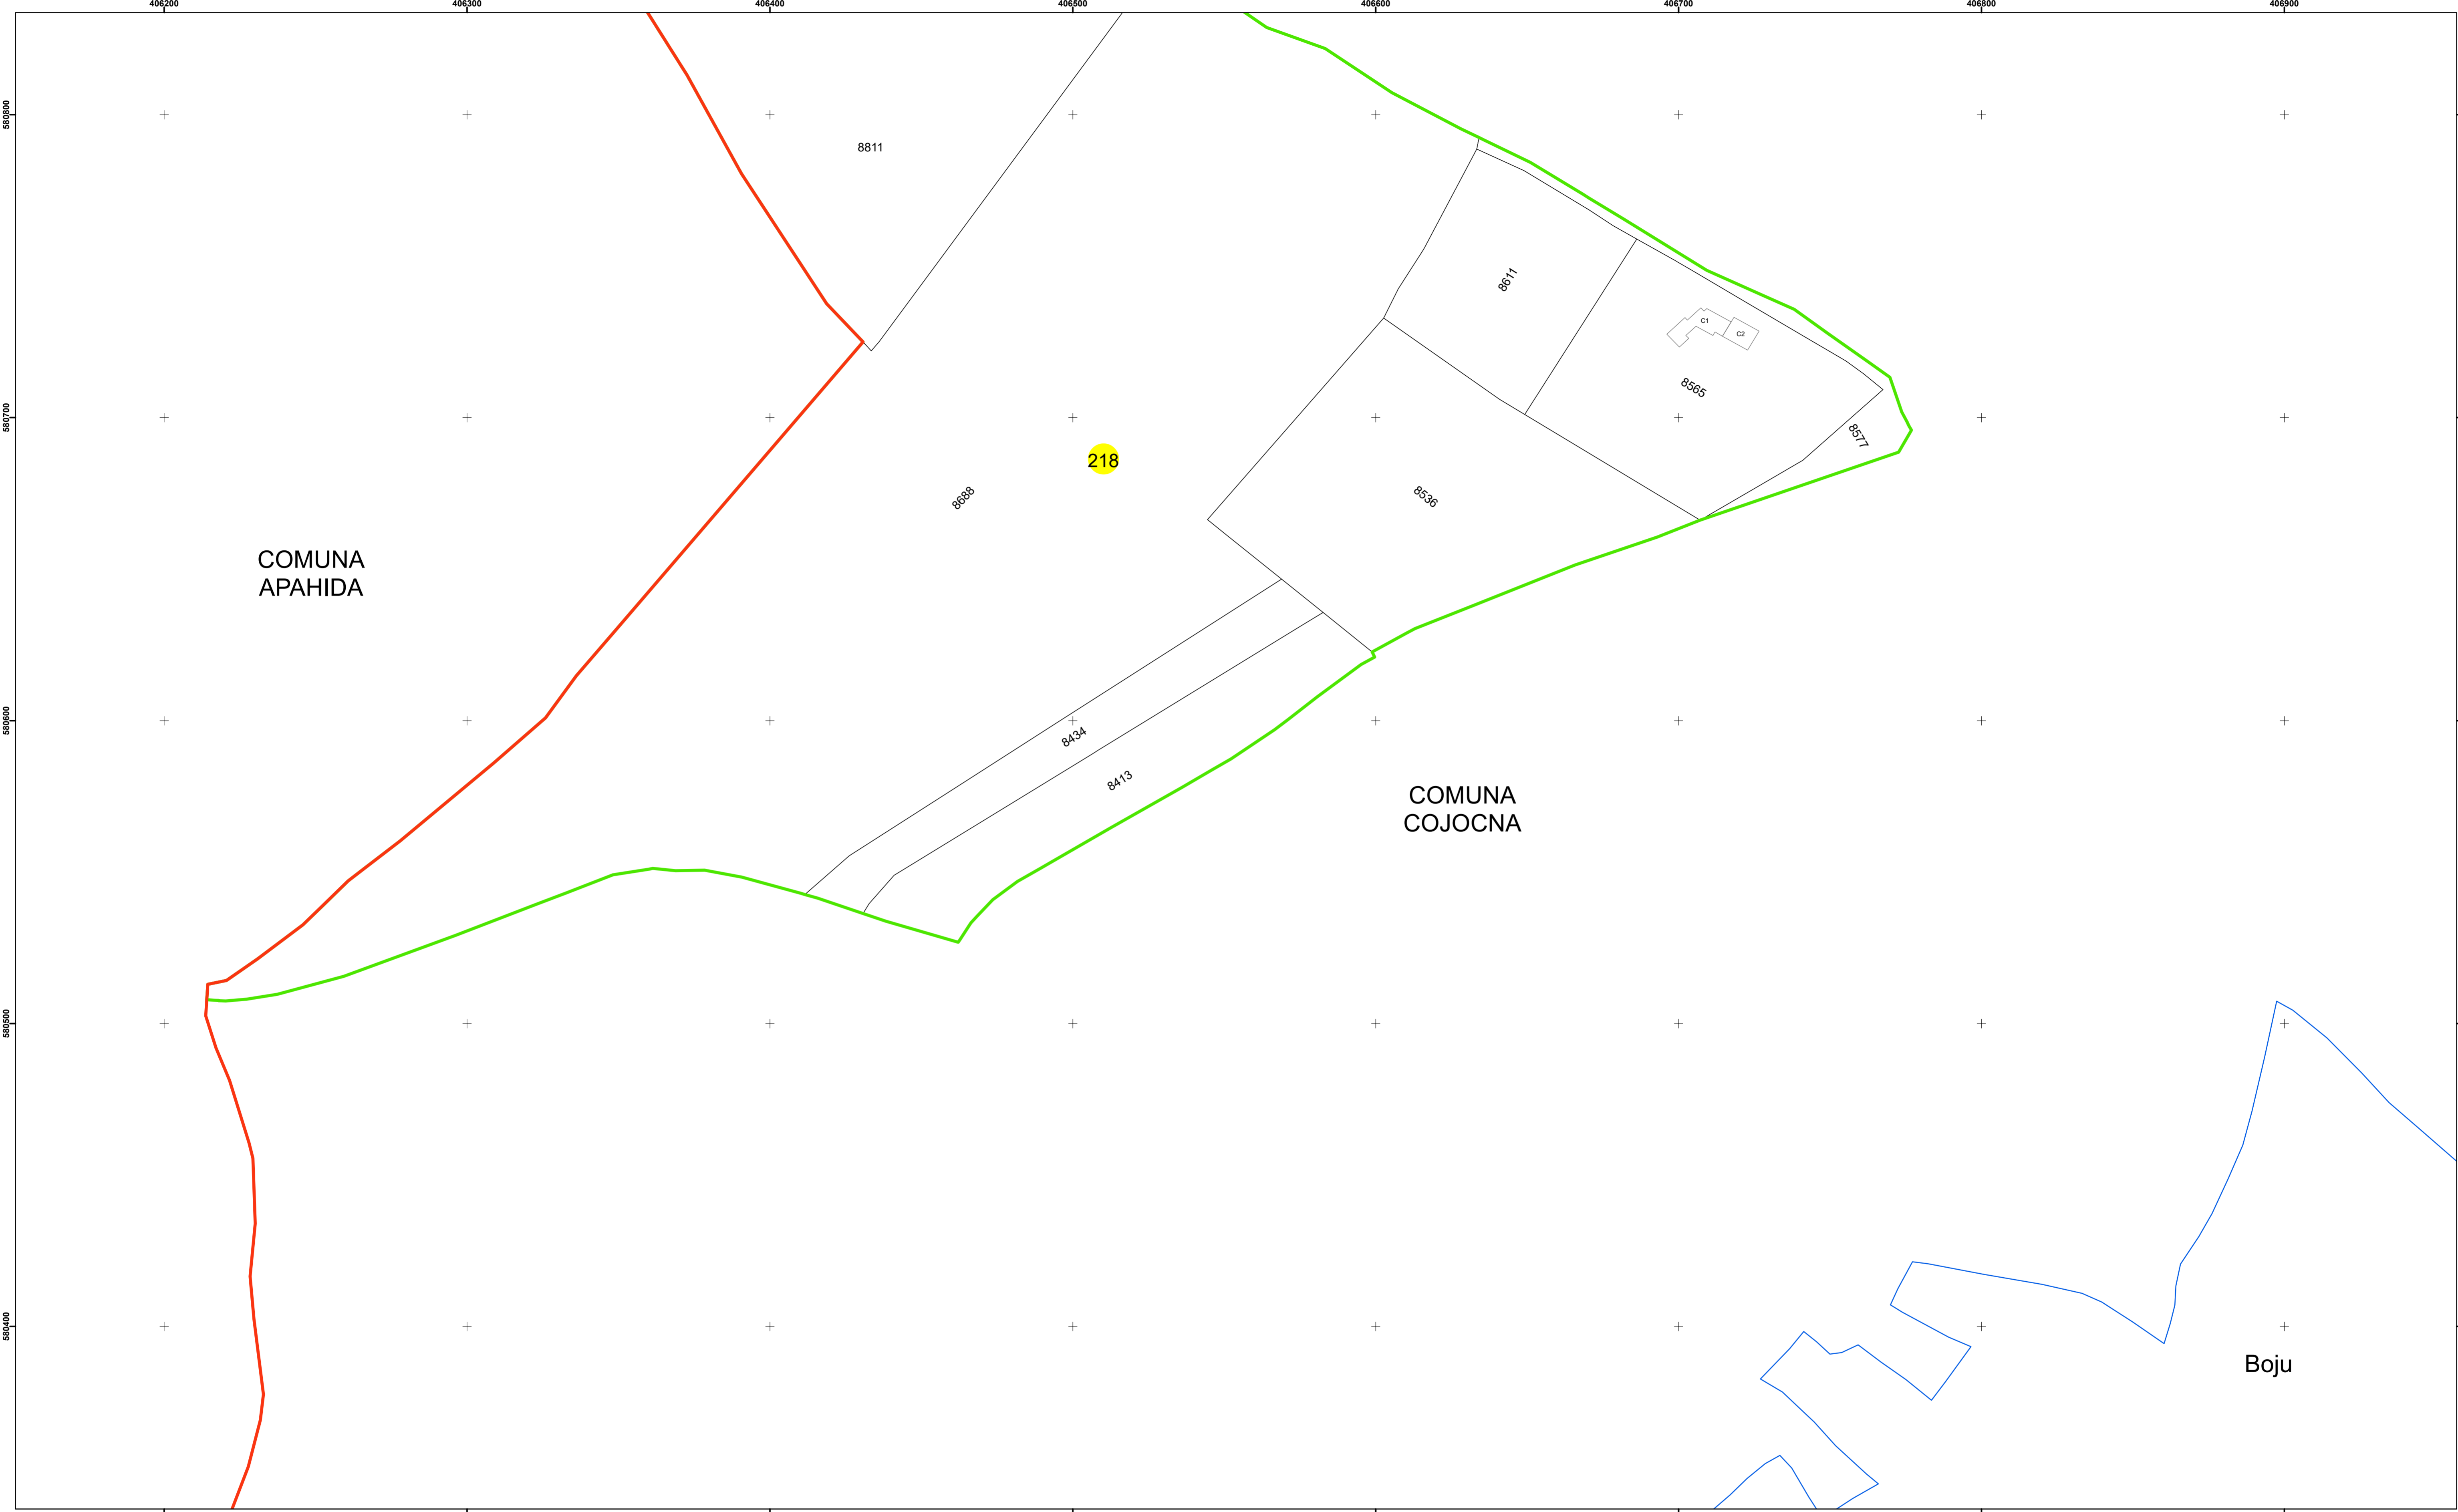

Legendă

	Limită UAT		Număr Sector Cadastral
	Limită Intravilan	458	Identificator Teren
	Sector Cadastral		Institutii
	Limită Imobil		

Executant: SC MEGAGIS SRL

Spre publicare

Data: noiembrie 2023

PLAN CADASTRAL

Comuna Cojocna
Județul Cluj
Sector Cadastral 218

Scara 1:1000, sistem de proiecție STEREO 70