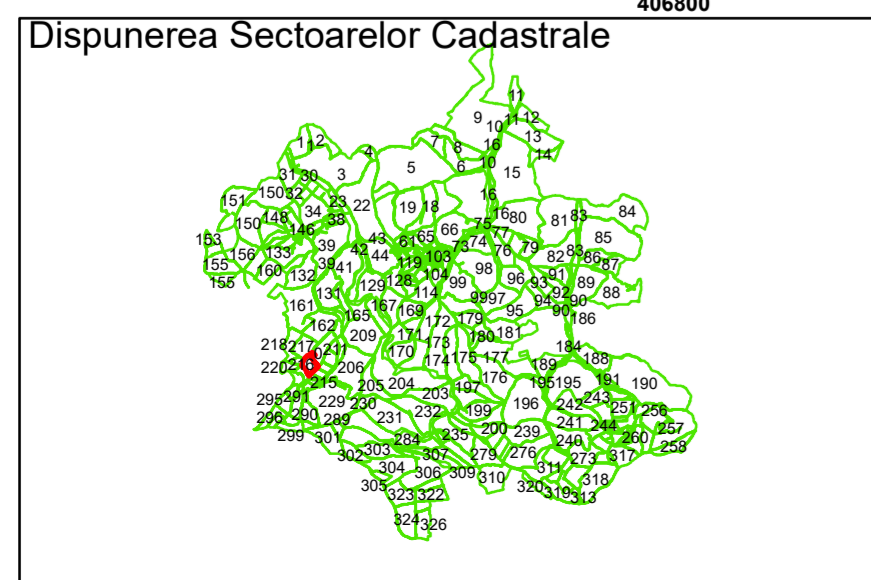

COMUNA  
COJOCNA

215

**Legendă**

	Limită UAT		Număr Sector Cadastral
	Limită Intravilan	458	Identificator Teren
	Sector Cadastral		
	Limită Imobil		

Executant: SC MEGAGIS SRL

Spre publicare

Data: noiembrie 2023

**PLAN CADASTRAL**

Comuna Cojocna  
Județul Cluj  
Sector Cadastral 215

Scara 1:1000, sistem de proiecție STEREO 70

COMUNA  
COJOCNA  
Boju

**Legendă**

	Limită UAT		Număr Sector Cadastral
	Limită Intravilan	458	Identificator Teren
	Sector Cadastral		
	Limită Imobil		

Executant: SC MEGAGIS SRL

Sspre publicare

Data: noiembrie 2023

**PLAN CADASTRAL**

Comuna Cojocna  
Județul Cluj  
Sector Cadastral 215

Scara 1:1000, sistem de proiecție STEREO 70