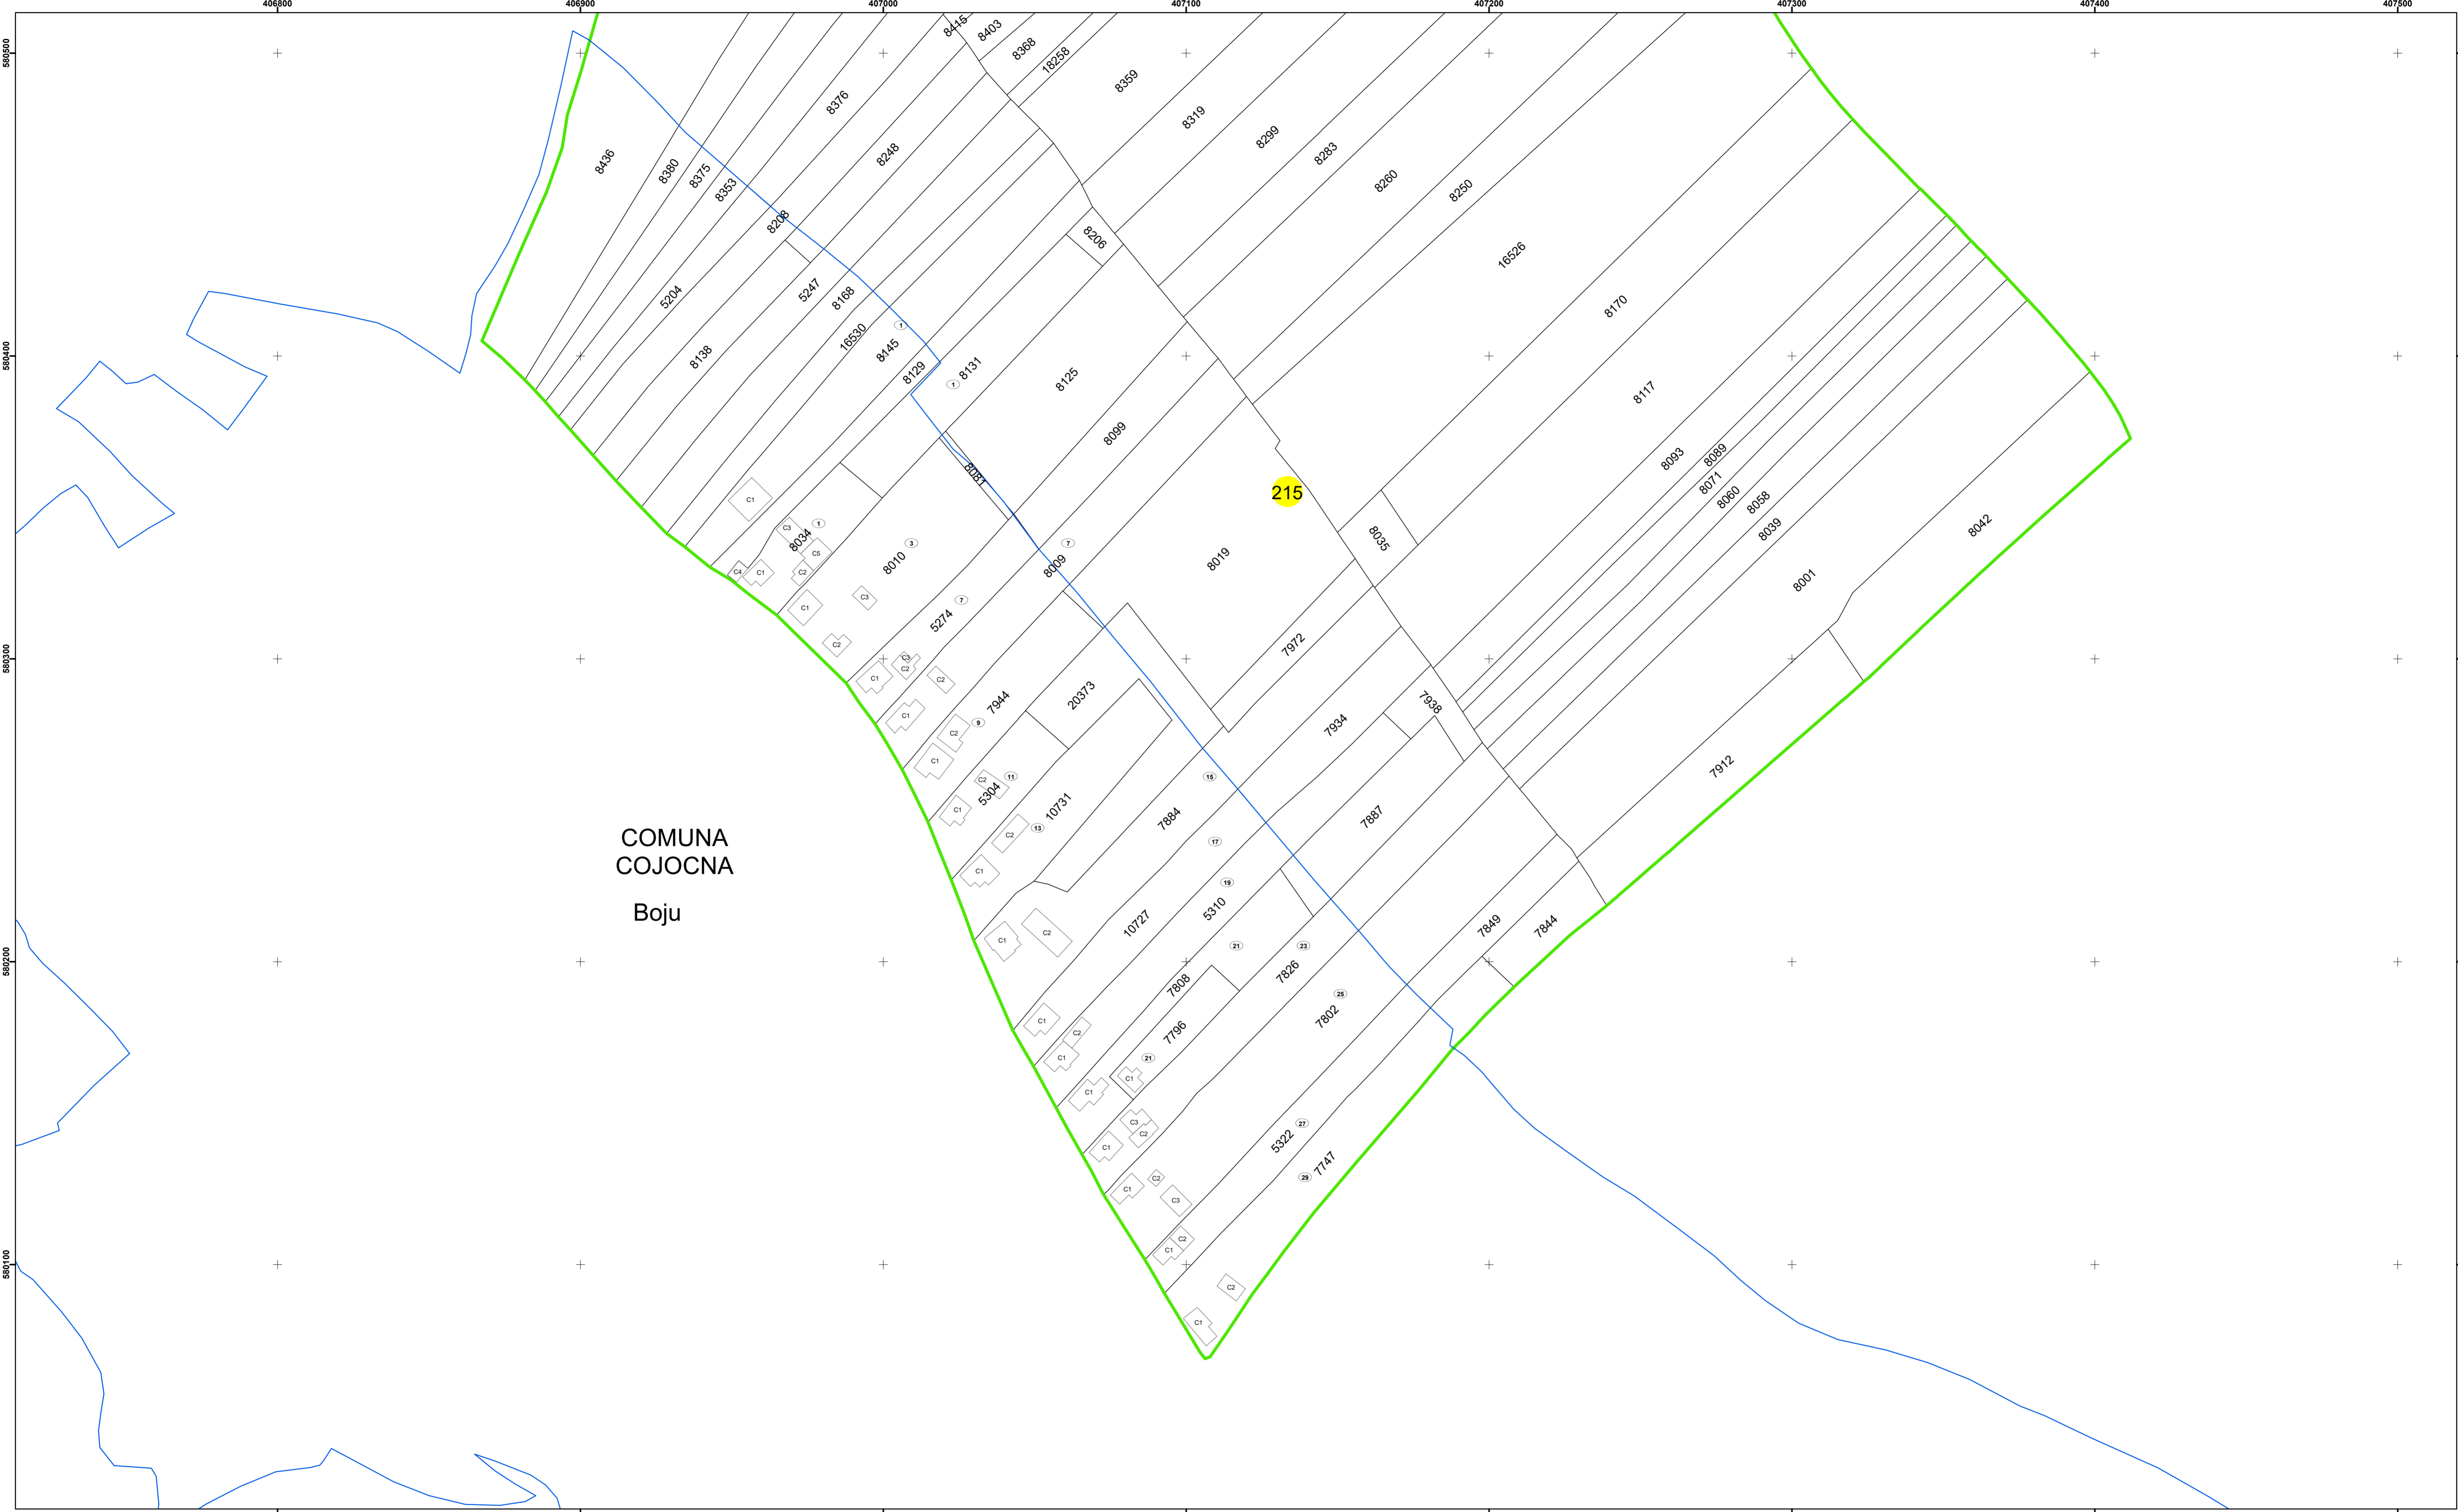

COMUNA  
COJOCNA

215

**Legendă**

	Limită UAT		Număr Sector Cadastral
	Limită Intravilan	458	Identificator Teren
	Sector Cadastral		
	Limită Imobil		

Executant: SC MEGAGIS SRL

Spre publicare

Data: noiembrie 2023

**PLAN CADASTRAL**

Comuna Cojocna  
Județul Cluj  
Sector Cadastral 215

Scara 1:1000, sistem de proiecție STEREO 70

COMUNA  
COJOCNA  
Boju

**Legendă**

	Limită UAT		Număr Sector Cadastral
	Limită Intravilan	458	Identificator Teren
	Sector Cadastral		
	Limită Imobil		

Executant: SC MEGAGIS SRL

Sspre publicare

Data: noiembrie 2023

**PLAN CADASTRAL**

Comuna Cojocna  
Județul Cluj  
Sector Cadastral 215

Scara 1:1000, sistem de proiecție STEREO 70