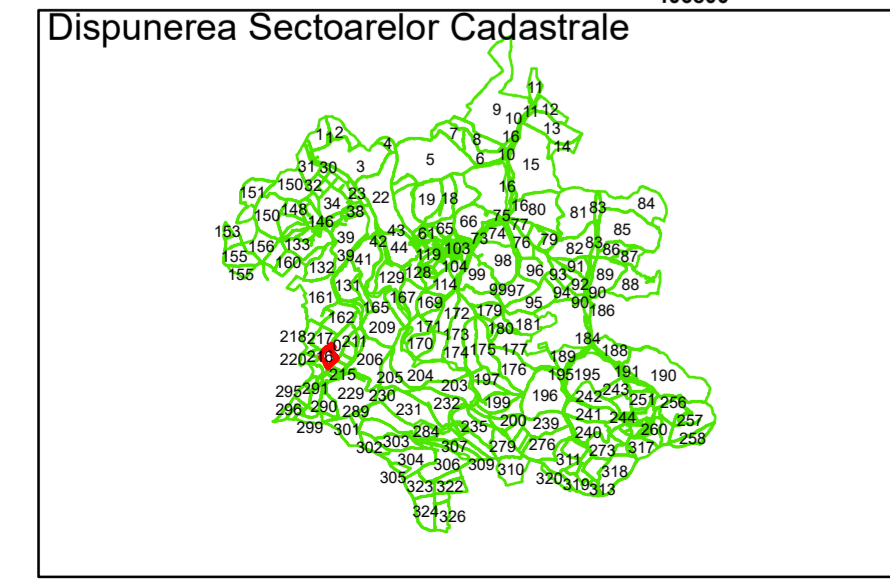

COMUNA  
COJOCNA

215

**Legendă**

	Limită UAT		Număr Sector Cadastral
	Limită Intravilan	458	Identificator Teren
	Sector Cadastral		
	Limită Imobil		

Executant: SC MEGAGIS SRL

Spre publicare

Data: noiembrie 2023

**PLAN CADASTRAL**

Comuna Cojocna  
Județul Cluj  
Sector Cadastral 215

Scara 1:1000, sistem de proiecție STEREO 70

COMUNA  
COJOCNA  
Boju

**Legendă**

	Limită UAT		Număr Sector Cadastral
	Limită Intravilan	458	Identificator Teren
	Sector Cadastral		
	Limită Imobil		

Executant: SC MEGAGIS SRL

Sspre publicare

Data: noiembrie 2023

**PLAN CADASTRAL**

Comuna Cojocna  
Județul Cluj  
Sector Cadastral 215

Scara 1:1000, sistem de proiecție STEREO 70