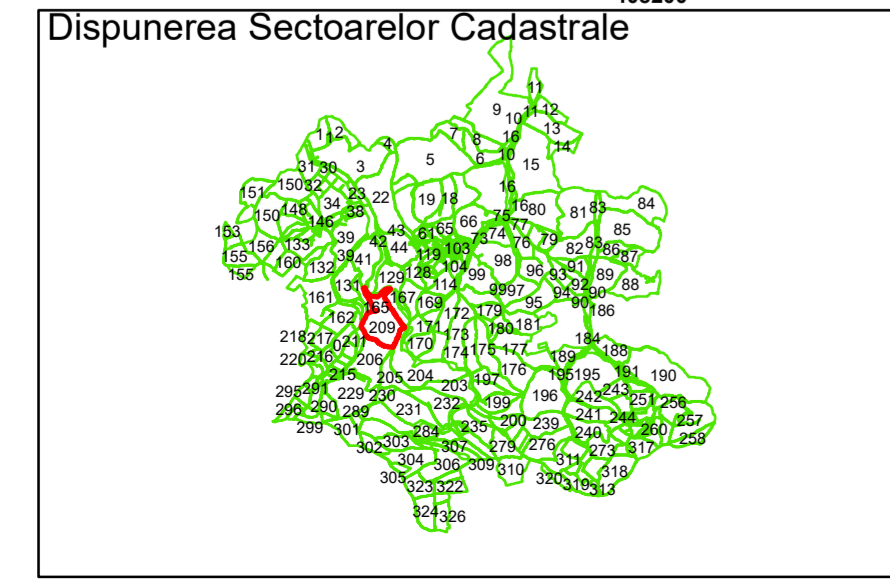

Legendă

	Limită UAT		Limită Imobil
	Limită Intravilan		Număr Sector Cadastral
	Sector Cadastral	458	Identificator Teren

Executant: SC MEGAGIS SRL

Spre publicare

Data: noiembrie 2023

PLAN CADASTRAL

Comuna Cojocna
Județul Cluj
Sector Cadastral 209

Scara 1:2000, sistem de proiecție STEREO 70

COMUNA
COJOCNA

Legendă

	Limită UAT		Limită Imobil
	Limită Intravilan		Număr Sector Cadastral
	Sector Cadastral	458	Identificator Teren

Executant: SC MEGAGIS SRL

Spre publicare

Data: noiembrie 2023

PLAN CADASTRAL

Comuna Cojocna
Județul Cluj
Sector Cadastral 209

Scara 1:2000, sistem de proiecție STEREO 70

Legendă

Limită UAT	Limită Imobil
Limită Intravilan	Număr Sector Cadastral
Sector Cadastral	458 Identificator Teren

Executant: SC MEGAGIS SRL

Spre publicare

Data: noiembrie 2023

PLAN CADASTRAL

Comuna Cojocna
Județul Cluj
Sector Cadastral 209

Scara 1:2000, sistem de proiecție STEREO 70