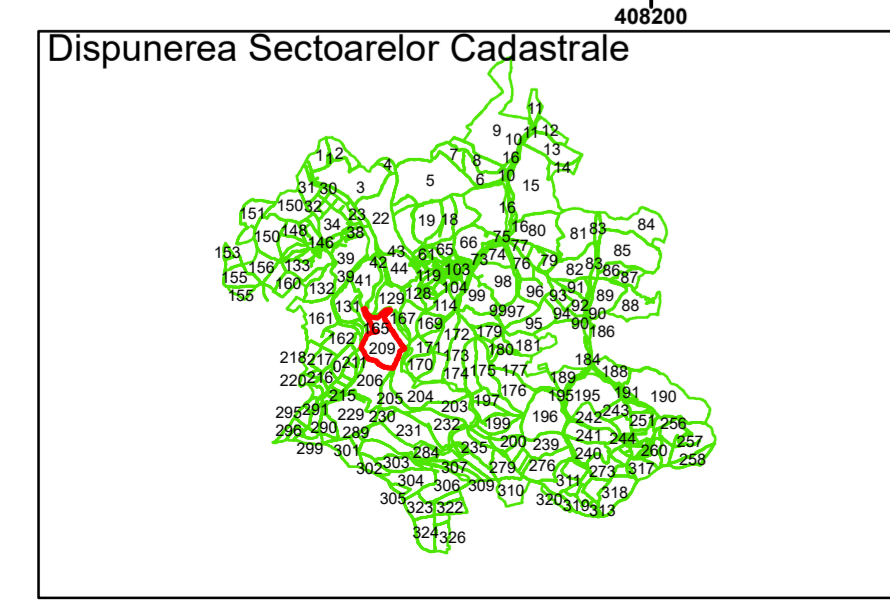

Legendă

	Limită UAT		Limită Imobil
	Limită Intravilan		Număr Sector Cadastral
	Sector Cadastral	458	Identificator Teren

Executant: SC MEGAGIS SRL

Spre publicare

Data: noiembrie 2023

PLAN CADASTRAL

Comuna Cojocna
Județul Cluj
Sector Cadastral 209

Scara 1:2000, sistem de proiecție STEREO 70

COMUNA
COJOCNA

Legendă

	Limită UAT		Limită Imobil
	Limită Intravilan		Număr Sector Cadastral
	Sector Cadastral	458	Identificator Teren

Executant: SC MEGAGIS SRL

Spre publicare

Data: noiembrie 2023

PLAN CADASTRAL

Comuna Cojocna
Județul Cluj
Sector Cadastral 209

Scara 1:2000, sistem de proiecție STEREO 70

Legendă

Limită UAT	Limită Imobil
Limită Intravilan	Număr Sector Cadastral
Sector Cadastral	458 Identificator Teren

Executant: SC MEGAGIS SRL

Spre publicare

Data: noiembrie 2023

PLAN CADASTRAL

Comuna Cojocna
Județul Cluj
Sector Cadastral 209

Scara 1:2000, sistem de proiecție STEREO 70