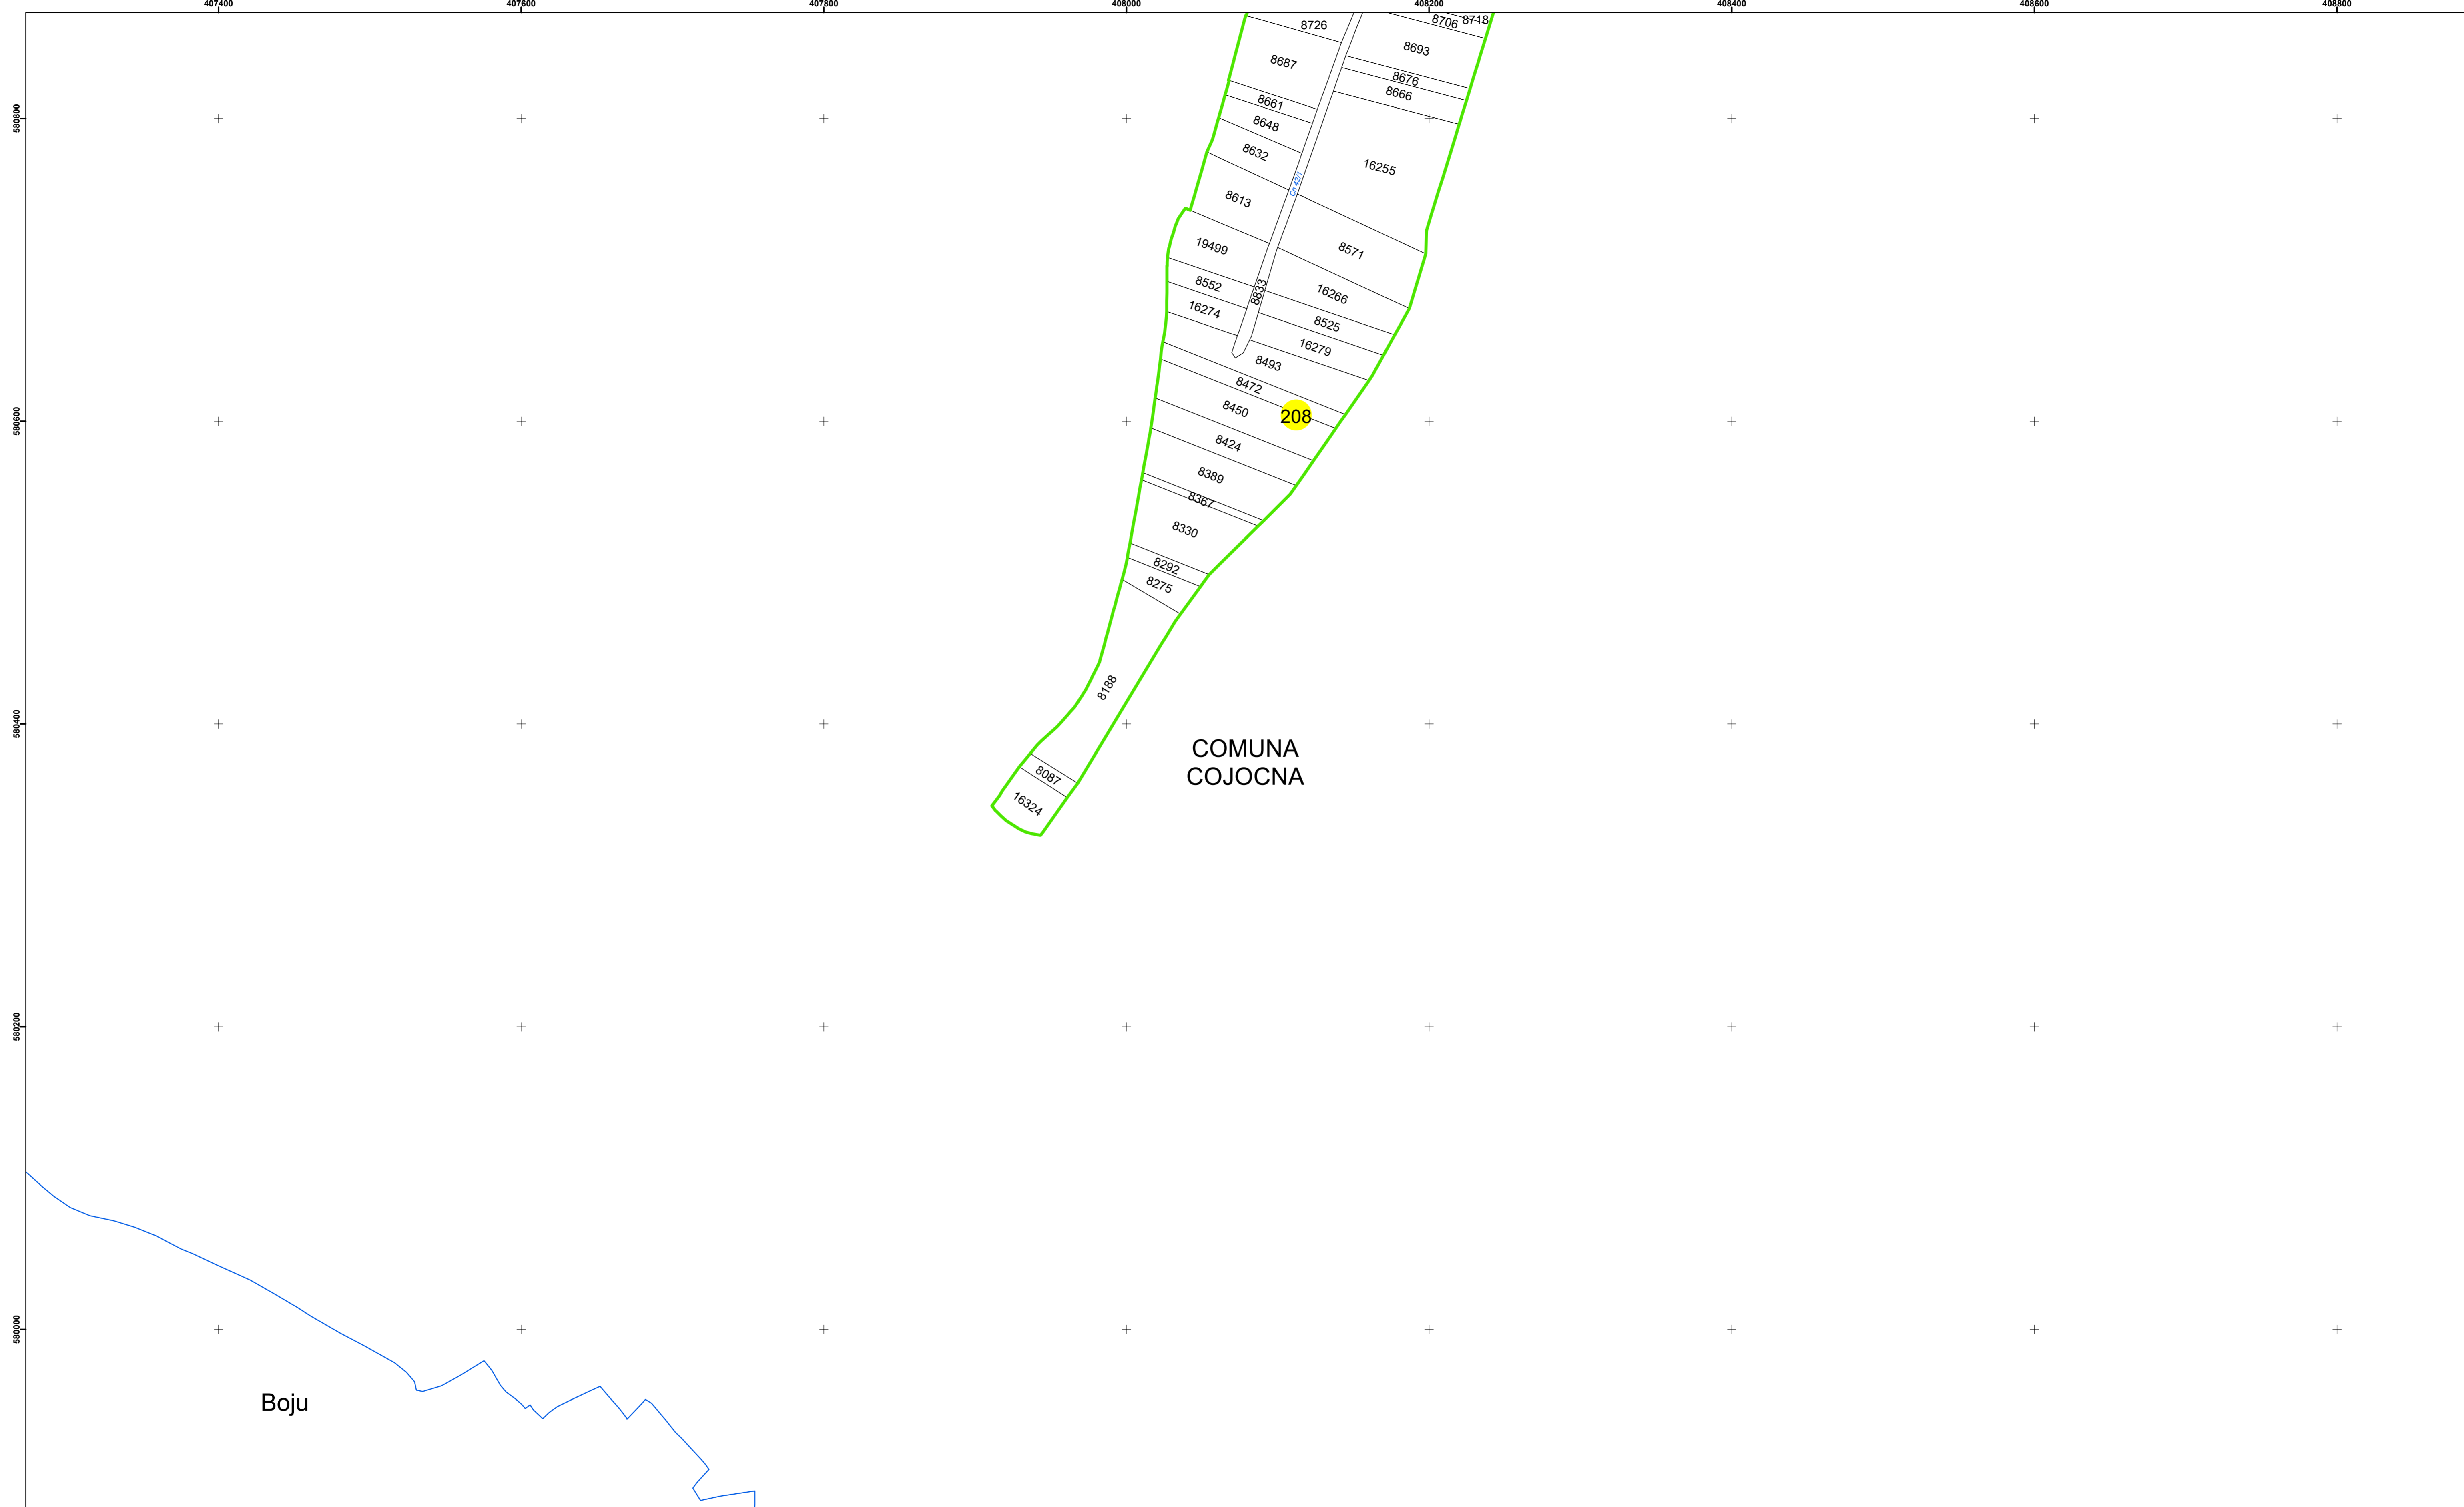

**Legendă**

	Limită UAT		Limită Imobil
	Limită Intravilan		Număr Sector Cadastral
	Sector Cadastral	458	Identificator Teren

Executant: SC MEGAGIS SRL

Spre publicare

Data: noiembrie 2023

**PLAN CADASTRAL**

Comuna Cojocna  
Județul Cluj  
Sector Cadastral 208

Scara 1:2000, sistem de proiecție STEREO 70

Legendă

	Limită UAT		Limită Imobil
	Limită Intravilan		Număr Sector Cadastral
	Sector Cadastral	458	Identificator Teren

Executant: SC MEGAGIS SRL

Spre publicare

Data: noiembrie 2023

**PLAN CADASTRAL**

Comuna Cojocna  
Județul Cluj  
Sector Cadastral 208

Scara 1:2000, sistem de proiecție STEREO 70