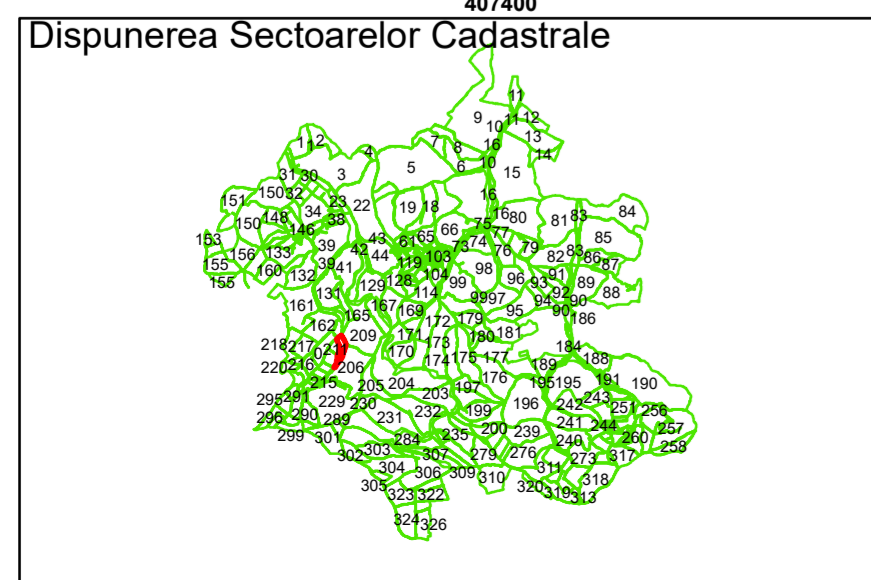

**Legendă**

	Limită UAT		Limită Imobil
	Limită Intravilan		Număr Sector Cadastral
	Sector Cadastral	458	Identificator Teren

Executant: SC MEGAGIS SRL

Spre publicare

Data: noiembrie 2023

**PLAN CADASTRAL**

Comuna Cojocna  
Județul Cluj  
Sector Cadastral 208

Scara 1:2000, sistem de proiecție STEREO 70

Legendă

	Limită UAT		Limită Imobil
	Limită Intravilan		Număr Sector Cadastral
	Sector Cadastral	458	Identificator Teren

Executant: SC MEGAGIS SRL

Spre publicare

Data: noiembrie 2023

**PLAN CADASTRAL**

Comuna Cojocna  
Județul Cluj  
Sector Cadastral 208

Scara 1:2000, sistem de proiecție STEREO 70