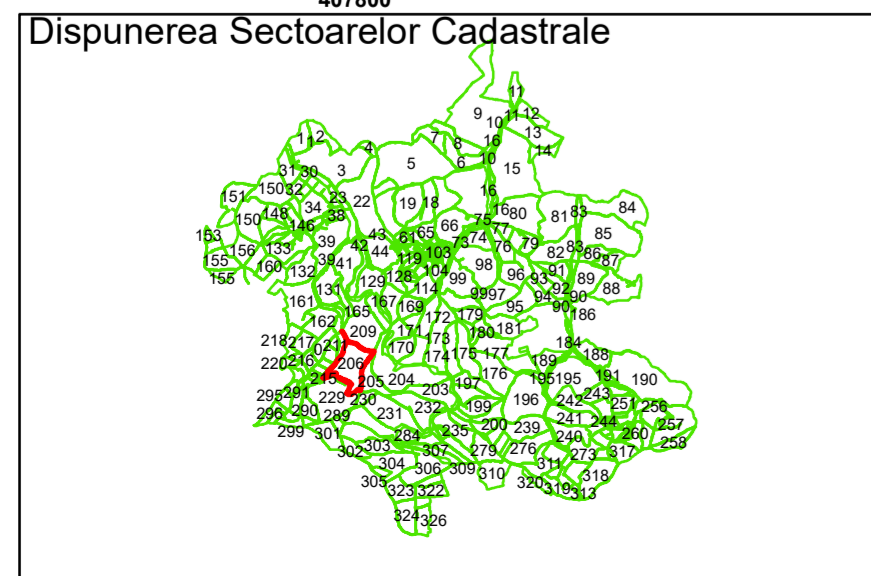

Legendă

	Limită UAT		Limită Imobil
	Limită Intravilan		Număr Sector Cadastral
	Sector Cadastral	458	Identificator Teren

Executant: SC MEGAGIS SRL

Spre publicare

Data: noiembrie 2023

PLAN CADASTRAL

Comuna Cojocna
Județul Cluj
Sector Cadastral 206

Scara 1:2000, sistem de proiecție STEREO 70

Legendă

	Limită UAT		Limită Imobil
	Limită Intravilan		Număr Sector Cadastral
	Sector Cadastral	458	Identificator Teren

Executant: SC MEGAGIS SRL

Spre publicare

Data: noiembrie 2023

PLAN CADASTRAL

Comuna Cojocna
Județul Cluj
Sector Cadastral 206

Scara 1:2000, sistem de proiecție STEREO 70

Legendă

Limită UAT	Limită Imobil
Limită Intravilan	Număr Sector Cadastral
Sector Cadastral	458 Identificator Teren

Executant: SC MEGAGIS SRL

Spre publicare

Data: noiembrie 2023

PLAN CADASTRAL

Comuna Cojocna
Județul Cluj
Sector Cadastral 206

Scara 1:2000, sistem de proiecție STEREO 70