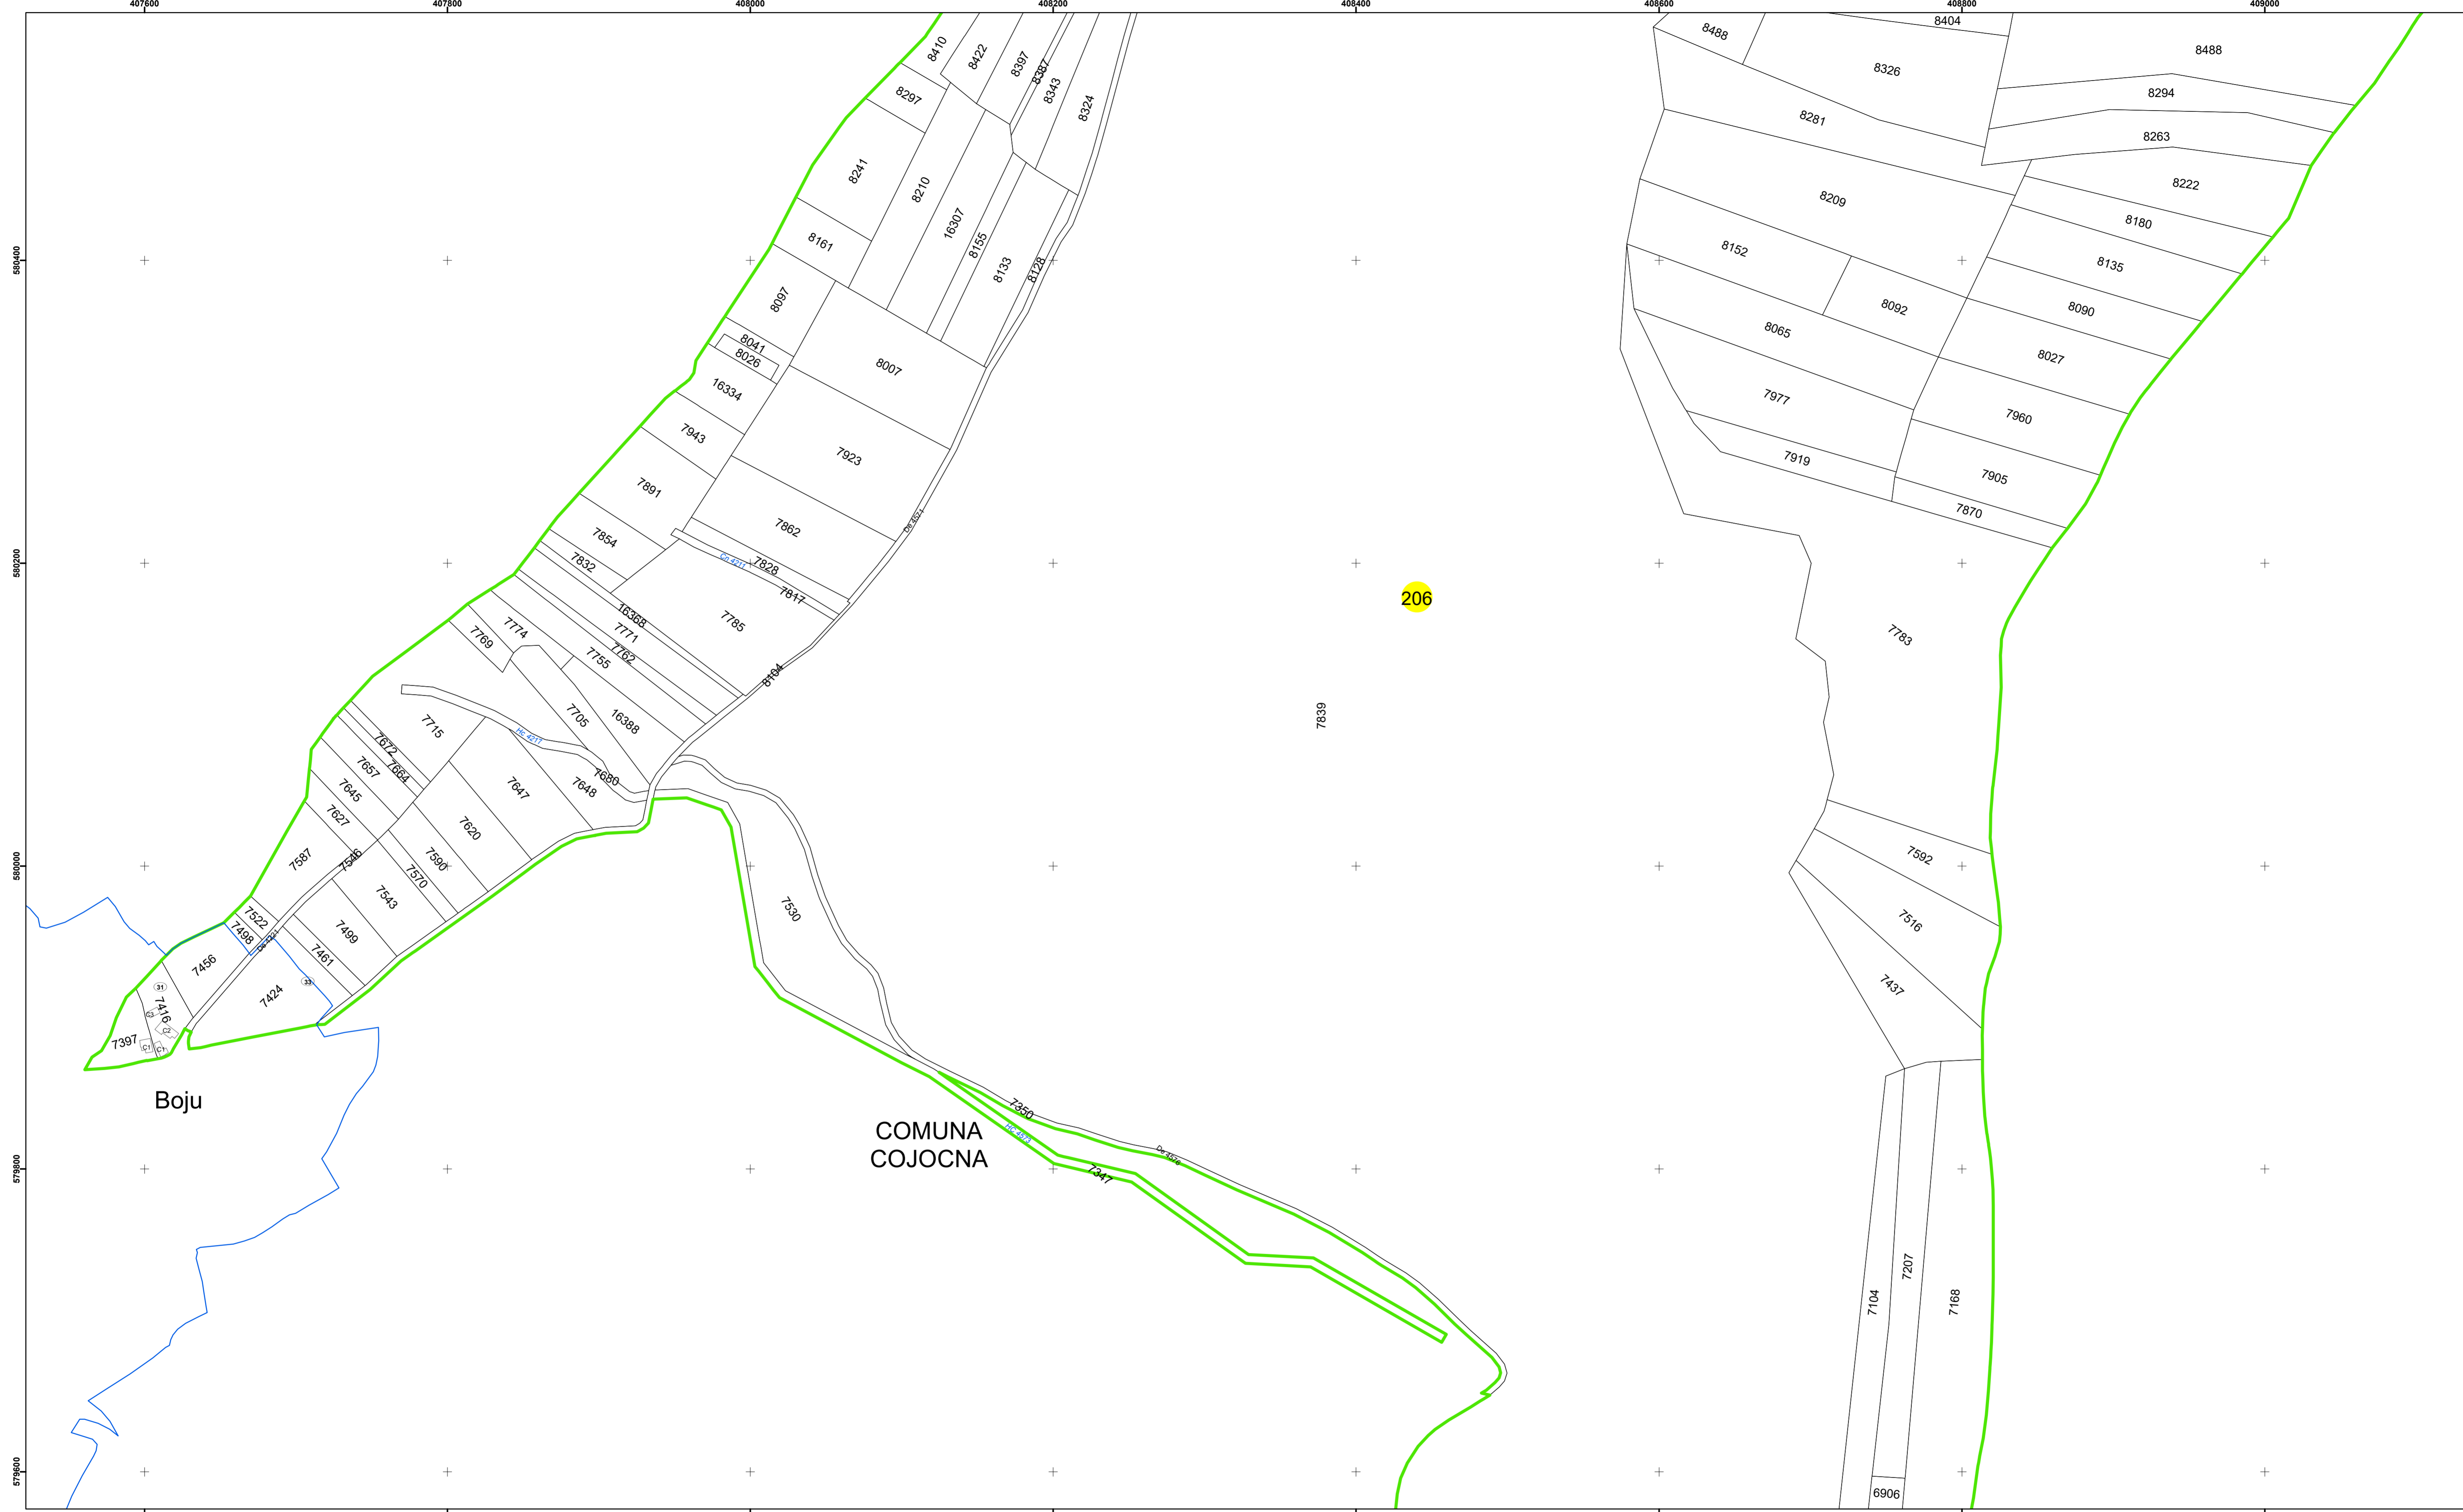

Legendă

	Limită UAT		Limită Imobil
	Limită Intravilan		Număr Sector Cadastral
	Sector Cadastral	458	Identificator Teren

Executant: SC MEGAGIS SRL

Spre publicare

Data: noiembrie 2023

PLAN CADASTRAL

Comuna Cojocna
Județul Cluj
Sector Cadastral 206

Scara 1:2000, sistem de proiecție STEREO 70

Legendă

	Limită UAT		Limită Imobil
	Limită Intravilan		Număr Sector Cadastral
	Sector Cadastral	458	Identificator Teren

Executant: SC MEGAGIS SRL

Spre publicare

Data: noiembrie 2023

PLAN CADASTRAL

Comuna Cojocna
Județul Cluj
Sector Cadastral 206

Scara 1:2000, sistem de proiecție STEREO 70

Legendă

Limită UAT	Limită Imobil
Limită Intravilan	Număr Sector Cadastral
Sector Cadastral	458 Identificator Teren

Executant: SC MEGAGIS SRL

Spre publicare

Data: noiembrie 2023

PLAN CADASTRAL

Comuna Cojocna
Județul Cluj
Sector Cadastral 206

Scara 1:2000, sistem de proiecție STEREO 70