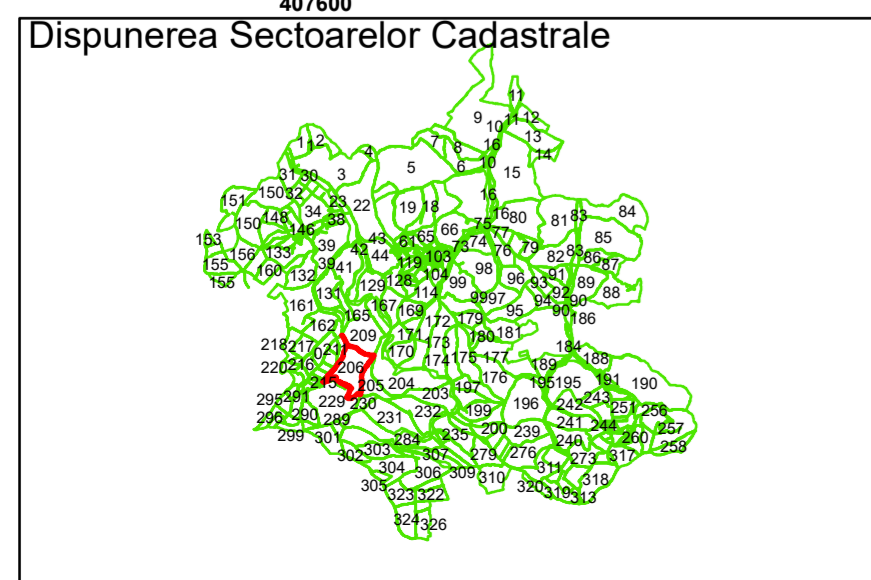

Legendă

	Limită UAT		Limită Imobil
	Limită Intravilan		Număr Sector Cadastral
	Sector Cadastral	458	Identificator Teren

Executant: SC MEGAGIS SRL

Spre publicare

Data: noiembrie 2023

PLAN CADASTRAL

Comuna Cojocna
Județul Cluj
Sector Cadastral 206

Scara 1:2000, sistem de proiecție STEREO 70

Legendă

	Limită UAT		Limită Imobil
	Limită Intravilan		Număr Sector Cadastral
	Sector Cadastral	458	Identificator Teren

Executant: SC MEGAGIS SRL

Spre publicare

Data: noiembrie 2023

PLAN CADASTRAL

Comuna Cojocna
Județul Cluj
Sector Cadastral 206

Scara 1:2000, sistem de proiecție STEREO 70

Legendă

Limită UAT	Limită Imobil
Limită Intravilan	Număr Sector Cadastral
Sector Cadastral	458 Identificator Teren

Executant: SC MEGAGIS SRL

Spre publicare

Data: noiembrie 2023

PLAN CADASTRAL

Comuna Cojocna
Județul Cluj
Sector Cadastral 206

Scara 1:2000, sistem de proiecție STEREO 70