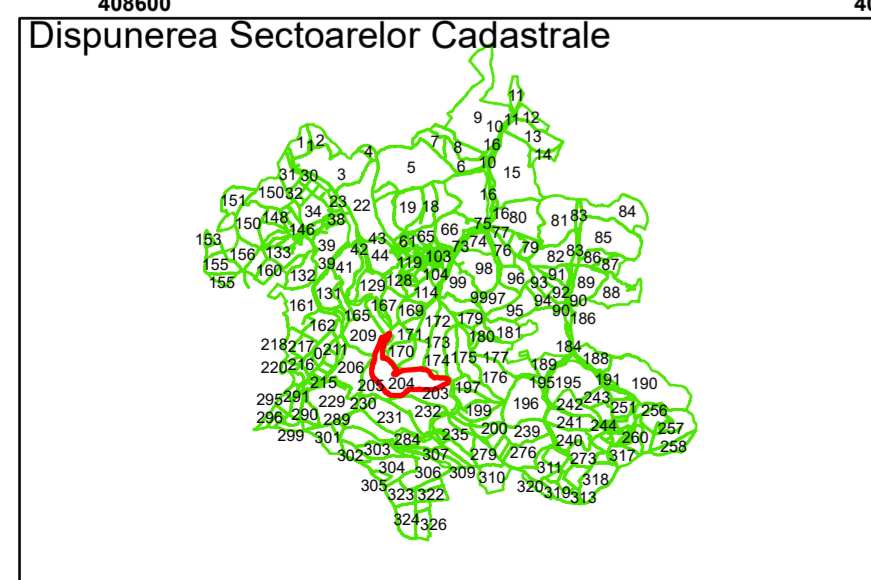

COMUNA
COJOCNA

204

8784

8830

8838

Legendă

	Limită UAT		Limită Imobil
	Limită Intravilan		Număr Sector Cadastral
	Sector Cadastral	458	Identificator Teren

Executant: SC MEGAGIS SRL

Spre publicare

Data: noiembrie 2023

PLAN CADASTRAL

Comuna Cojocna
Județul Cluj
Sector Cadastral 204

Scara 1:2000, sistem de proiecție STEREO 70

Legendă

	Limită UAT		Limită Imobil
	Limită Intravilan		Număr Sector Cadastral
	Sector Cadastral	458	Identificator Teren

Executant: SC MEGAGIS SRL

Spre publicare

Data: noiembrie 2023

PLAN CADASTRAL

Comuna Cojocna
Județul Cluj
Sector Cadastral 204

Scara 1:2000, sistem de proiecție STEREO 70