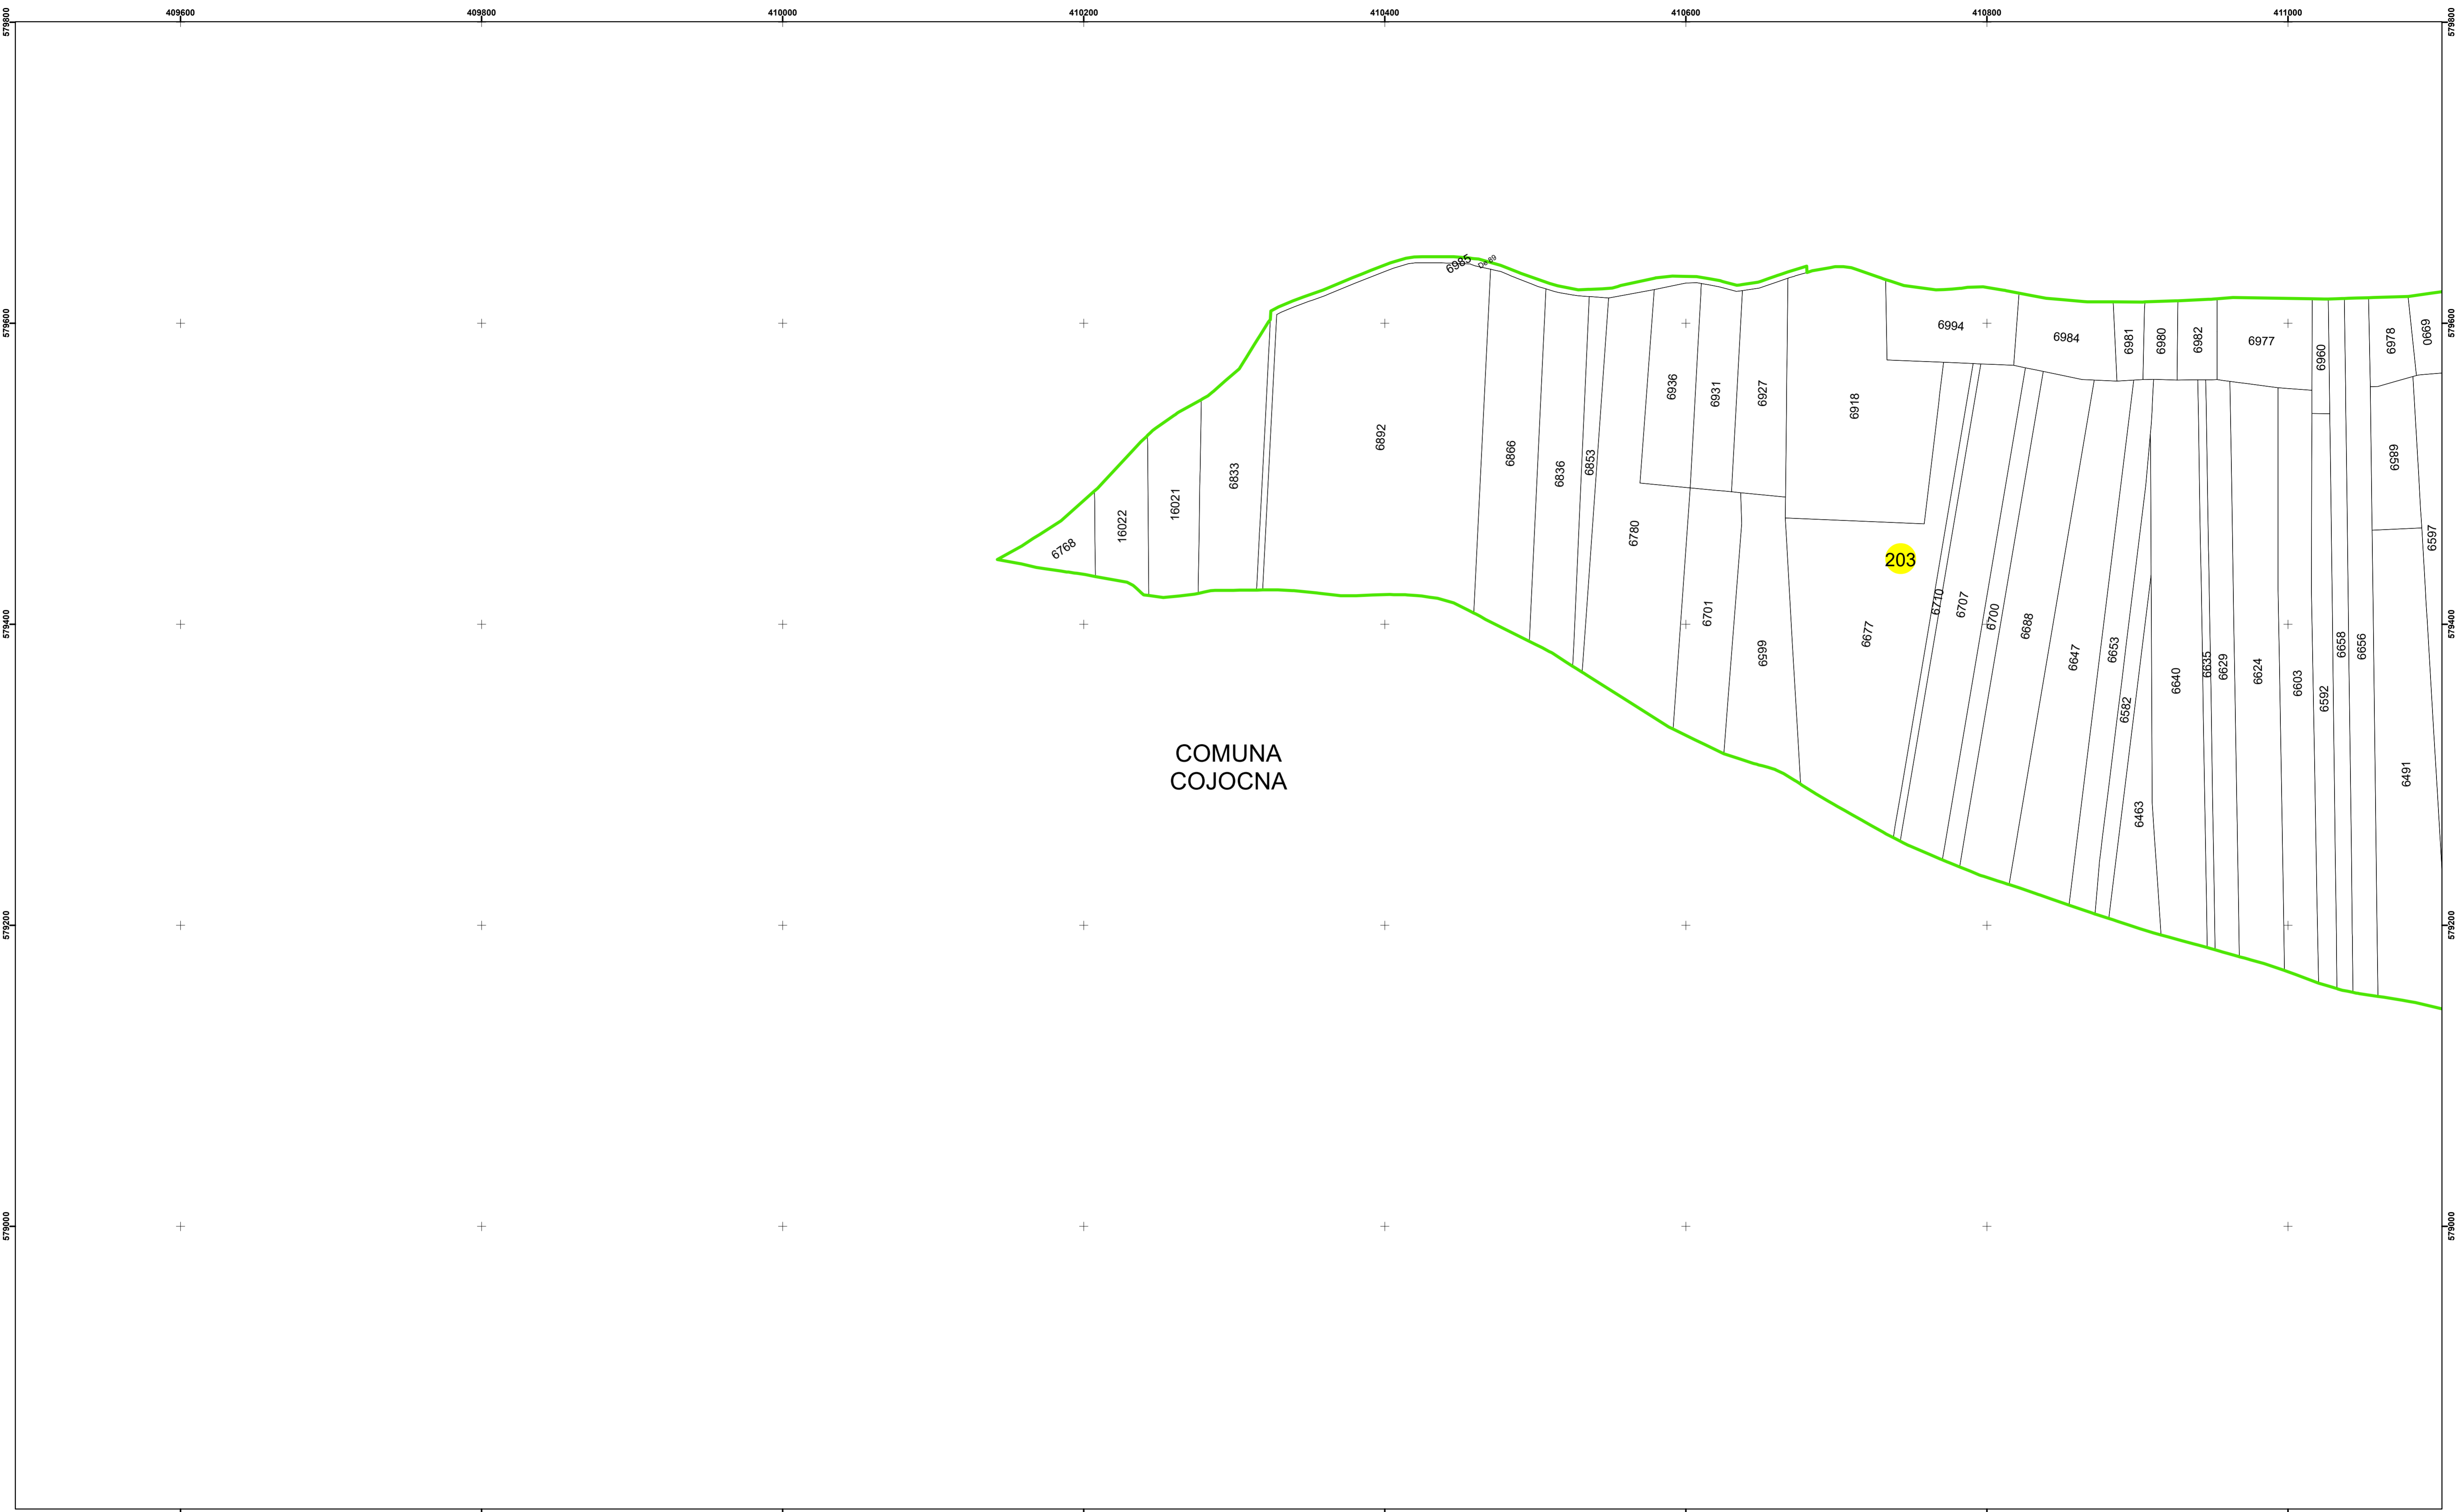

Legendă

	Limită UAT		Limită Imobil
	Limită Intravilan		Număr Sector Cadastral
	Sector Cadastral	458	Identificator Teren

Executant: SC MEGAGIS SRL

Spre publicare

Data: noiembrie 2023

PLAN CADASTRAL

Comuna Cojocna
Județul Cluj
Sector Cadastral 203

Scara 1:2000, sistem de proiecție STEREO 70

Legendă

	Limită UAT		Limită Imobil
	Limită Intravilan		Număr Sector Cadastral
	Sector Cadastral	458	Identificator Teren

Executant: SC MEGAGIS SRL

Spre publicare

Data: noiembrie 2023

PLAN CADASTRAL

Comuna Cojocna
Județul Cluj
Sector Cadastral 203

Scara 1:2000, sistem de proiecție STEREO 70

Legendă

	Limită UAT		Limită Imobil
	Limită Intravilan		Număr Sector Cadastral
	Sector Cadastral	458	Identificator Teren

Executant: SC MEGAGIS SRL

Spre publicare

Data: noiembrie 2023

PLAN CADASTRAL

Comuna Cojocna
Județul Cluj
Sector Cadastral 203

Scara 1:2000, sistem de proiecție STEREO 70