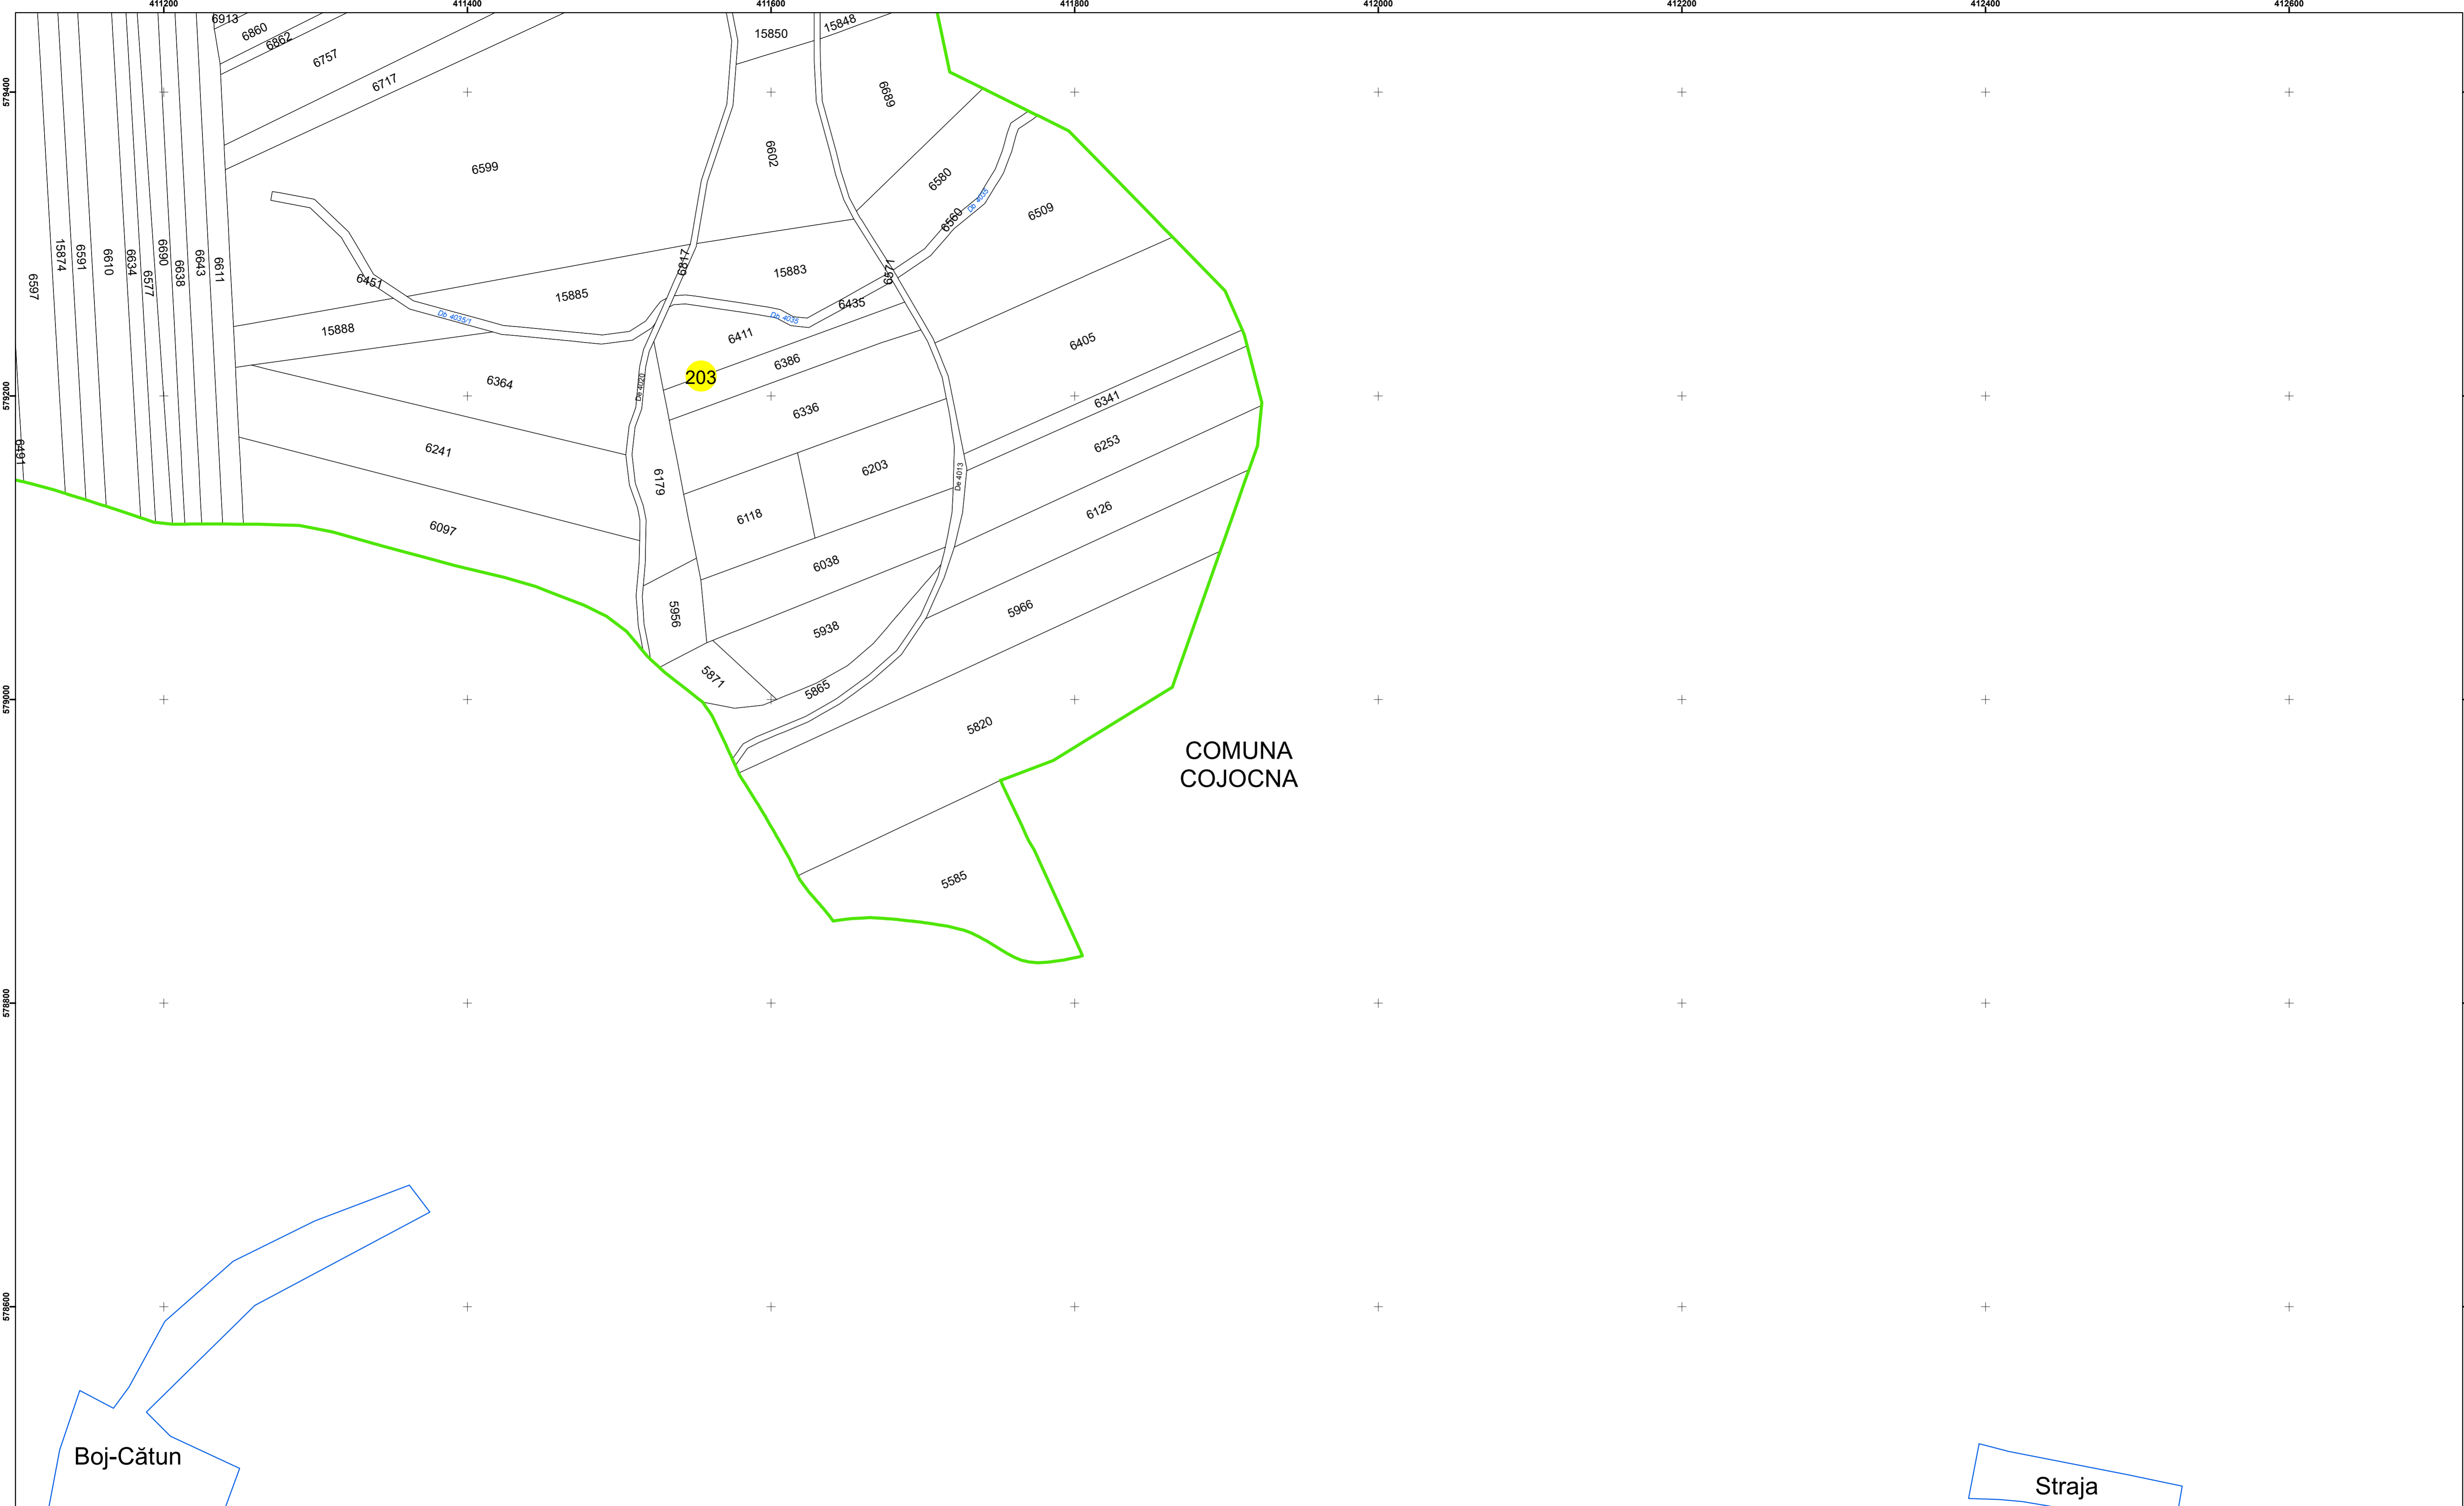

Legendă

	Limită UAT		Limită Imobil
	Limită Intravilan		Număr Sector Cadastral
	Sector Cadastral	458	Identificator Teren

Executant: SC MEGAGIS SRL

Spre publicare

Data: noiembrie 2023

PLAN CADASTRAL

Comuna Cojocna
Județul Cluj
Sector Cadastral 203

Scara 1:2000, sistem de proiecție STEREO 70

Legendă

	Limită UAT		Limită Imobil
	Limită Intravilan		Număr Sector Cadastral
	Sector Cadastral	458	Identificator Teren

Executant: SC MEGAGIS SRL

Spre publicare

Data: noiembrie 2023

PLAN CADASTRAL

Comuna Cojocna
Județul Cluj
Sector Cadastral 203

Scara 1:2000, sistem de proiecție STEREO 70

Legendă

	Limită UAT		Limită Imobil
	Limită Intravilan		Număr Sector Cadastral
	Sector Cadastral	458	Identificator Teren

Executant: SC MEGAGIS SRL

Spre publicare

Data: noiembrie 2023

PLAN CADASTRAL

Comuna Cojocna
Județul Cluj
Sector Cadastral 203

Scara 1:2000, sistem de proiecție STEREO 70