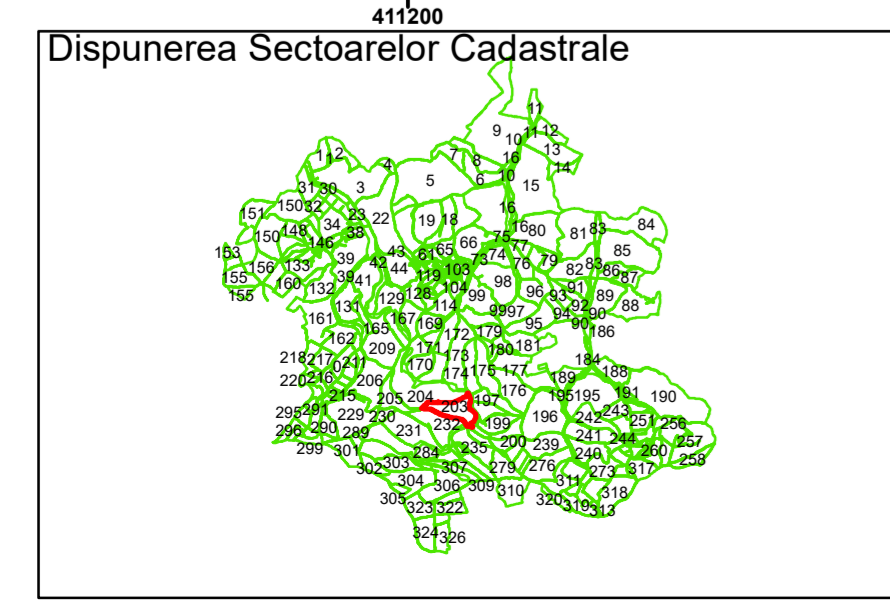

Legendă

	Limită UAT		Limită Imobil
	Limită Intravilan		Număr Sector Cadastral
	Sector Cadastral	458	Identificator Teren

Executant: SC MEGAGIS SRL

Spre publicare

Data: noiembrie 2023

PLAN CADASTRAL

Comuna Cojocna
Județul Cluj
Sector Cadastral 203

Scara 1:2000, sistem de proiecție STEREO 70

Legendă

	Limită UAT		Limită Imobil
	Limită Intravilan		Număr Sector Cadastral
	Sector Cadastral	458	Identificator Teren

Executant: SC MEGAGIS SRL

Spre publicare

Data: noiembrie 2023

PLAN CADASTRAL

Comuna Cojocna
Județul Cluj
Sector Cadastral 203

Scara 1:2000, sistem de proiecție STEREO 70

Legendă

	Limită UAT		Limită Imobil
	Limită Intravilan		Număr Sector Cadastral
	Sector Cadastral	458	Identificator Teren

Executant: SC MEGAGIS SRL

Spre publicare

Data: noiembrie 2023

PLAN CADASTRAL

Comuna Cojocna
Județul Cluj
Sector Cadastral 203

Scara 1:2000, sistem de proiecție STEREO 70