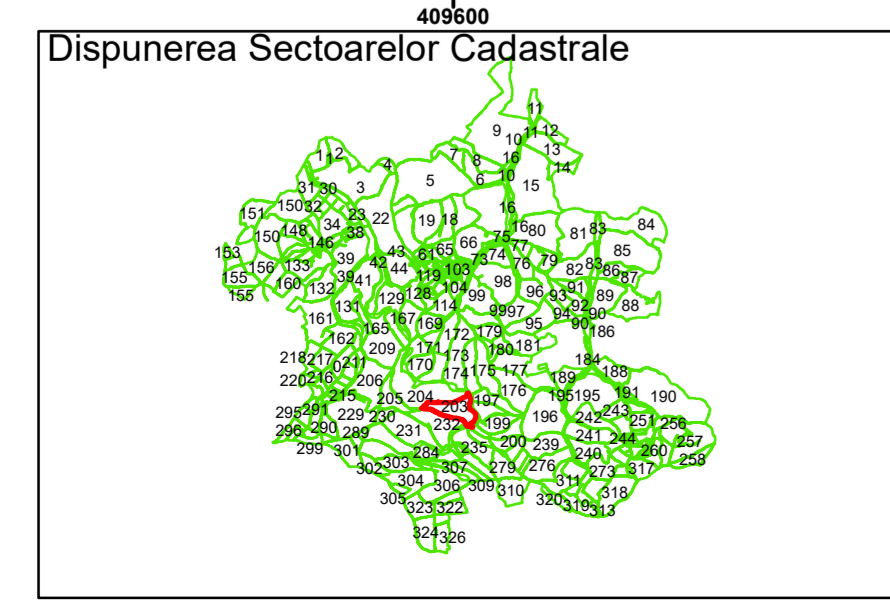

Legendă

	Limită UAT		Limită Imobil
	Limită Intravilan		Număr Sector Cadastral
	Sector Cadastral	458	Identificator Teren

Executant: SC MEGAGIS SRL

Spre publicare

Data: noiembrie 2023

PLAN CADASTRAL

Comuna Cojocna
Județul Cluj
Sector Cadastral 203

Scara 1:2000, sistem de proiecție STEREO 70

Legendă

	Limită UAT		Limită Imobil
	Limită Intravilan		Număr Sector Cadastral
	Sector Cadastral	458	Identificator Teren

Executant: SC MEGAGIS SRL

Spre publicare

Data: noiembrie 2023

PLAN CADASTRAL

Comuna Cojocna
Județul Cluj
Sector Cadastral 203

Scara 1:2000, sistem de proiecție STEREO 70

Legendă

	Limită UAT		Limită Imobil
	Limită Intravilan		Număr Sector Cadastral
	Sector Cadastral	458	Identificator Teren

Executant: SC MEGAGIS SRL

Spre publicare

Data: noiembrie 2023

PLAN CADASTRAL

Comuna Cojocna
Județul Cluj
Sector Cadastral 203

Scara 1:2000, sistem de proiecție STEREO 70