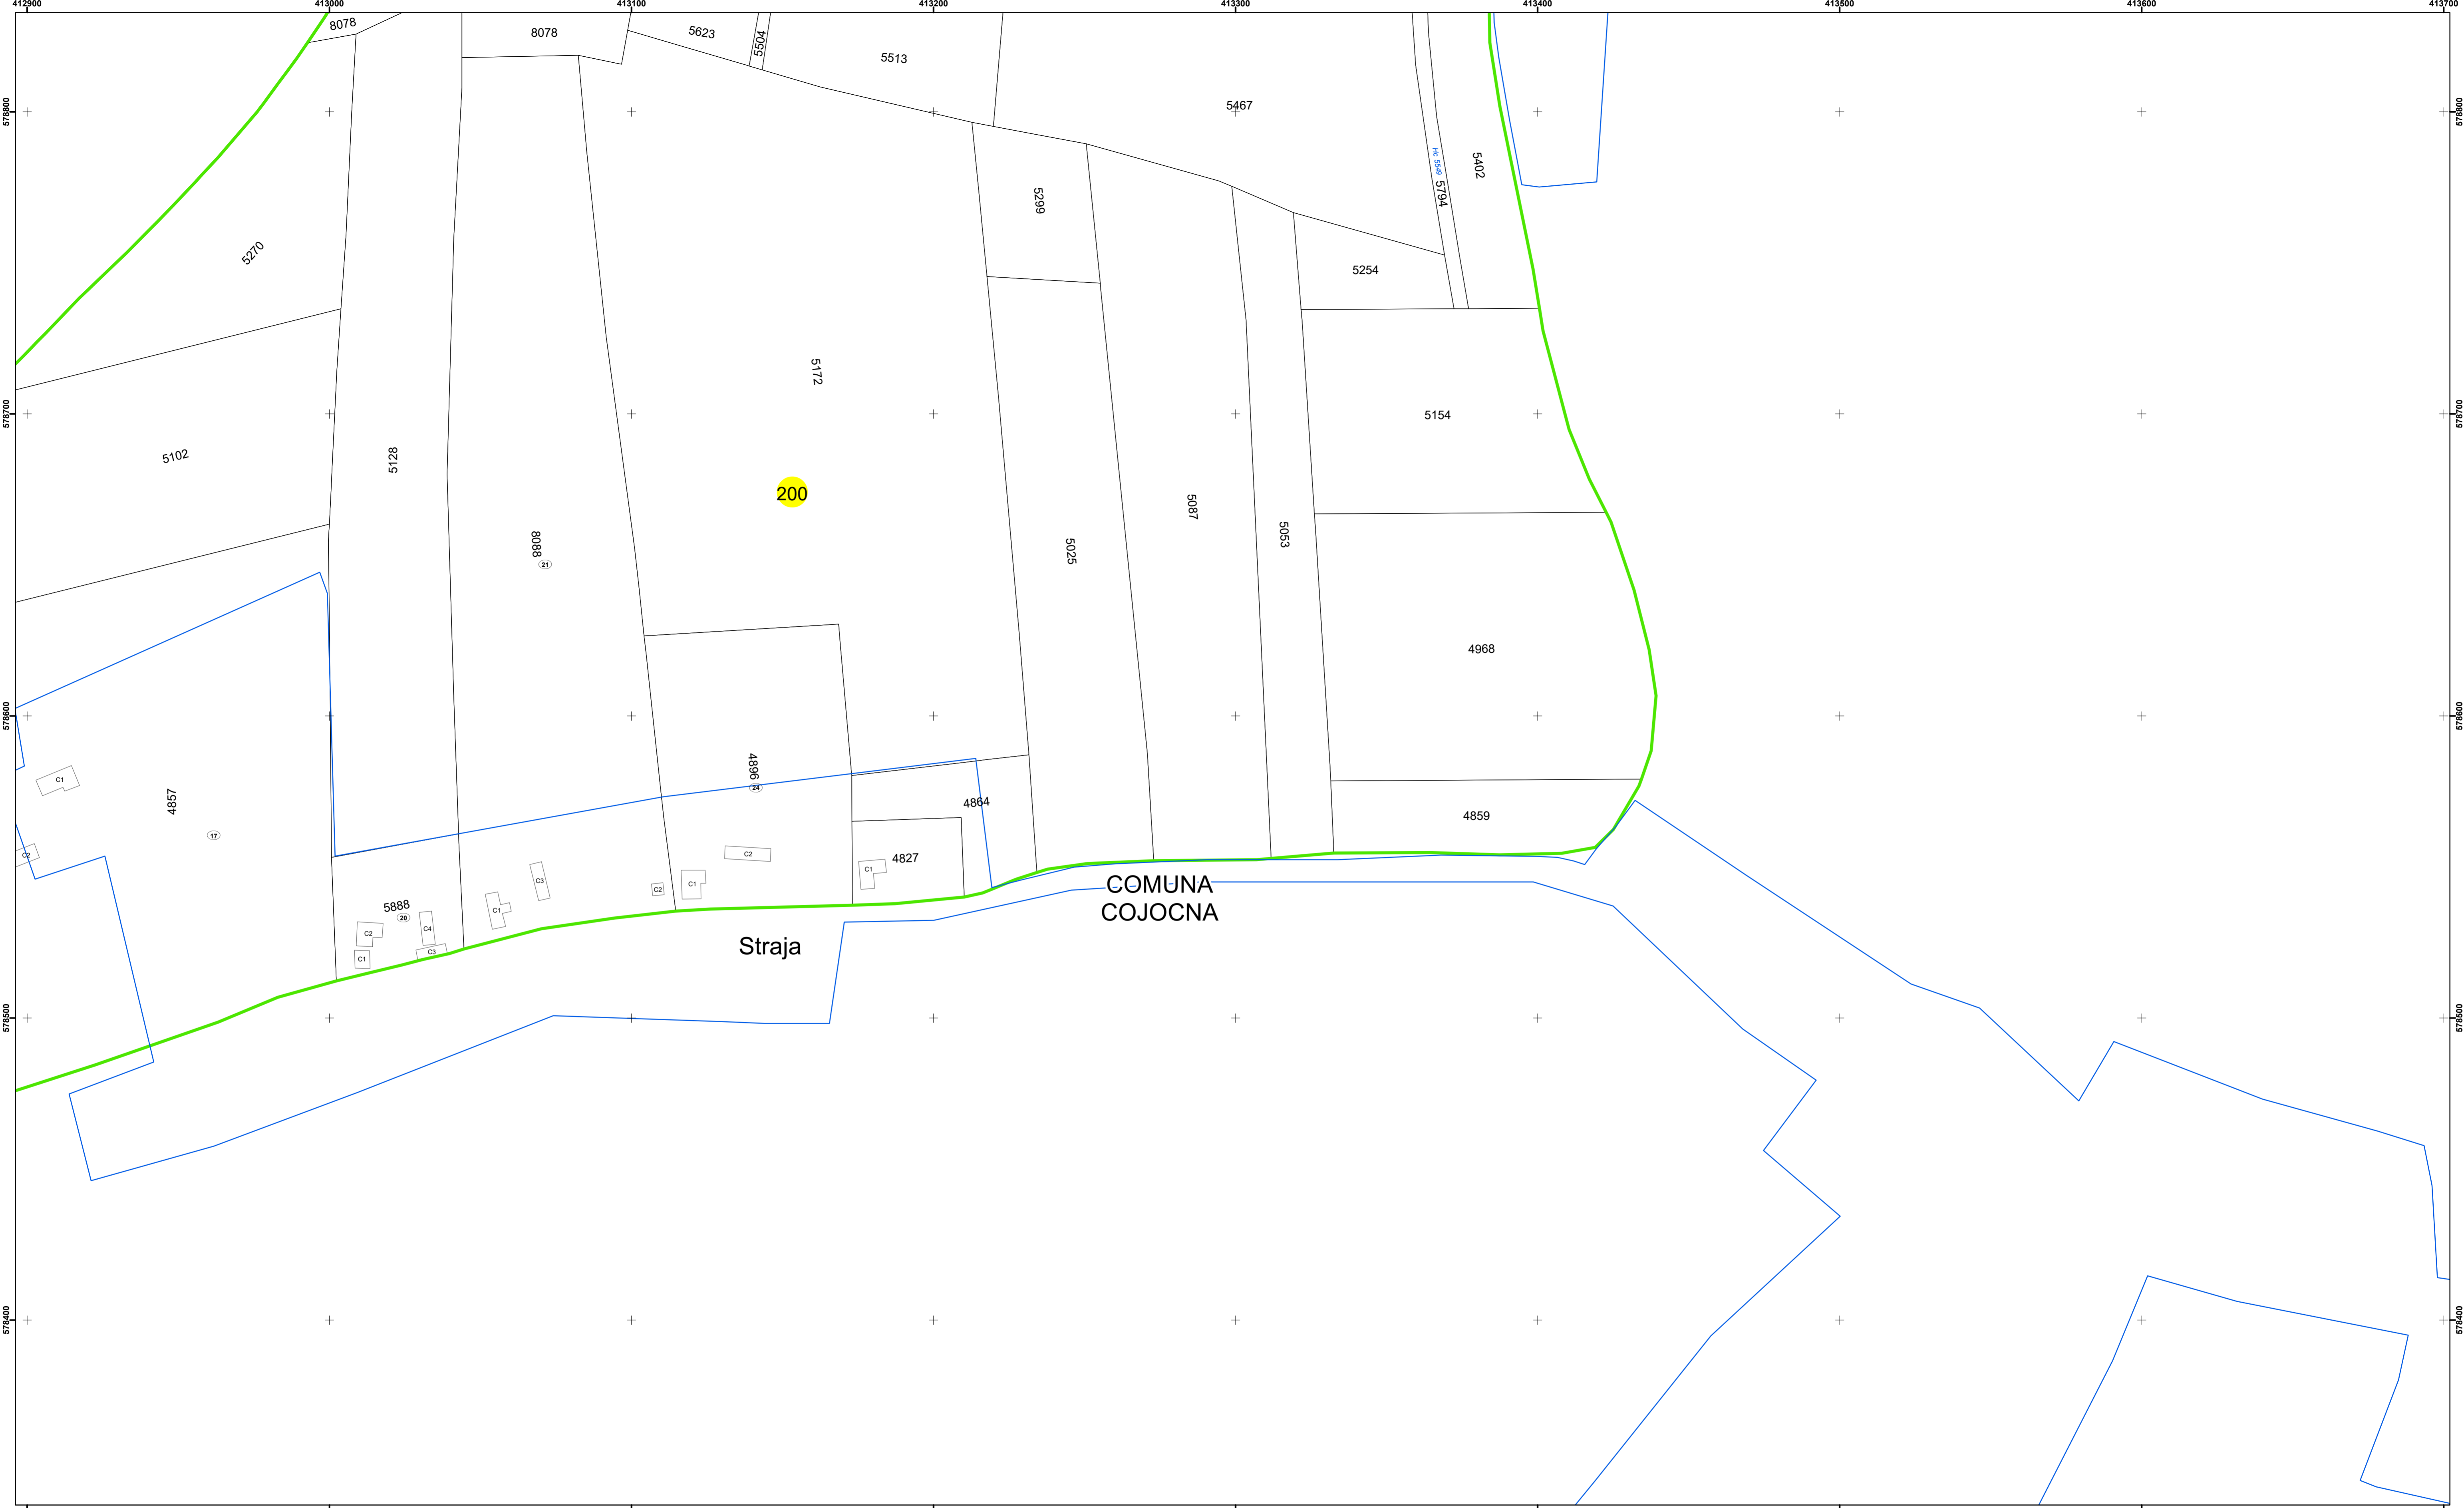

Legendă

	Limită UAT		Număr Sector Cadastral
	Limită Intravilan	458	Identificator Teren
	Sector Cadastral		
	Limită Imobil		

Executant: SC MEGAGIS SRL

Spre publicare

Data: noiembrie 2023

PLAN CADASTRAL

Comuna Cojocna
Județul Cluj
Sector Cadastral 200

Scara 1:1000, sistem de proiecție STEREO 70

Legendă

	Limită UAT		Număr Sector Cadastral
	Limită Intravilan	458	Identificator Teren
	Sector Cadastral		
	Limită Imobil		

Executant: SC MEGAGIS SRL

Spre publicare

Data: noiembrie 2023

PLAN CADASTRAL

Comuna Cojocna
Județul Cluj
Sector Cadastral 200

Scara 1:1000, sistem de proiecție STEREO 70