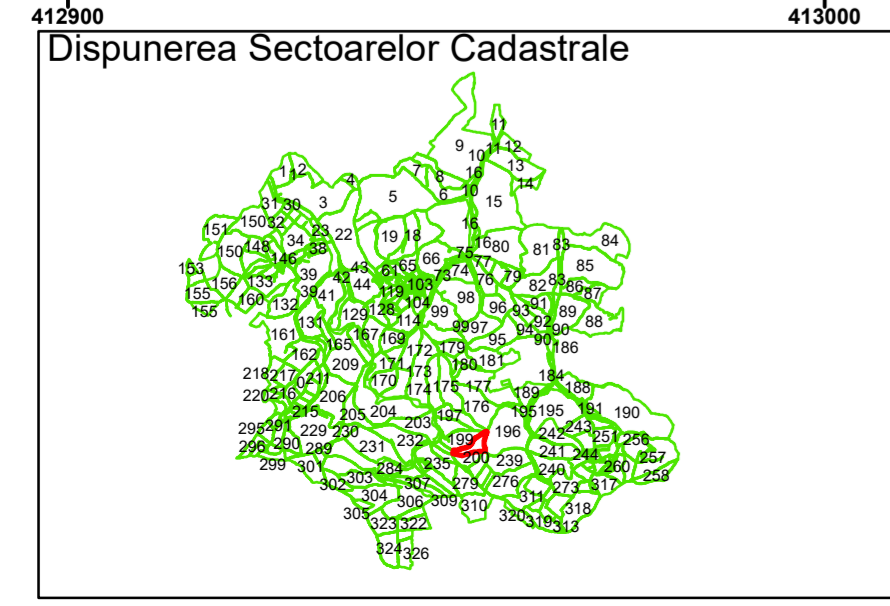

Legendă

	Limită UAT		Număr Sector Cadastral
	Limită Intravilan	458	Identificator Teren
	Sector Cadastral		
	Limită Imobil		

Executant: SC MEGAGIS SRL

Spre publicare

Data: noiembrie 2023

PLAN CADASTRAL

Comuna Cojocna
Județul Cluj
Sector Cadastral 200

Scara 1:1000, sistem de proiecție STEREO 70

Legendă

	Limită UAT		Număr Sector Cadastral
	Limită Intravilan	458	Identificator Teren
	Sector Cadastral		
	Limită Imobil		

Executant: SC MEGAGIS SRL

Spre publicare

Data: noiembrie 2023

PLAN CADASTRAL

Comuna Cojocna
Județul Cluj
Sector Cadastral 200

Scara 1:1000, sistem de proiecție STEREO 70