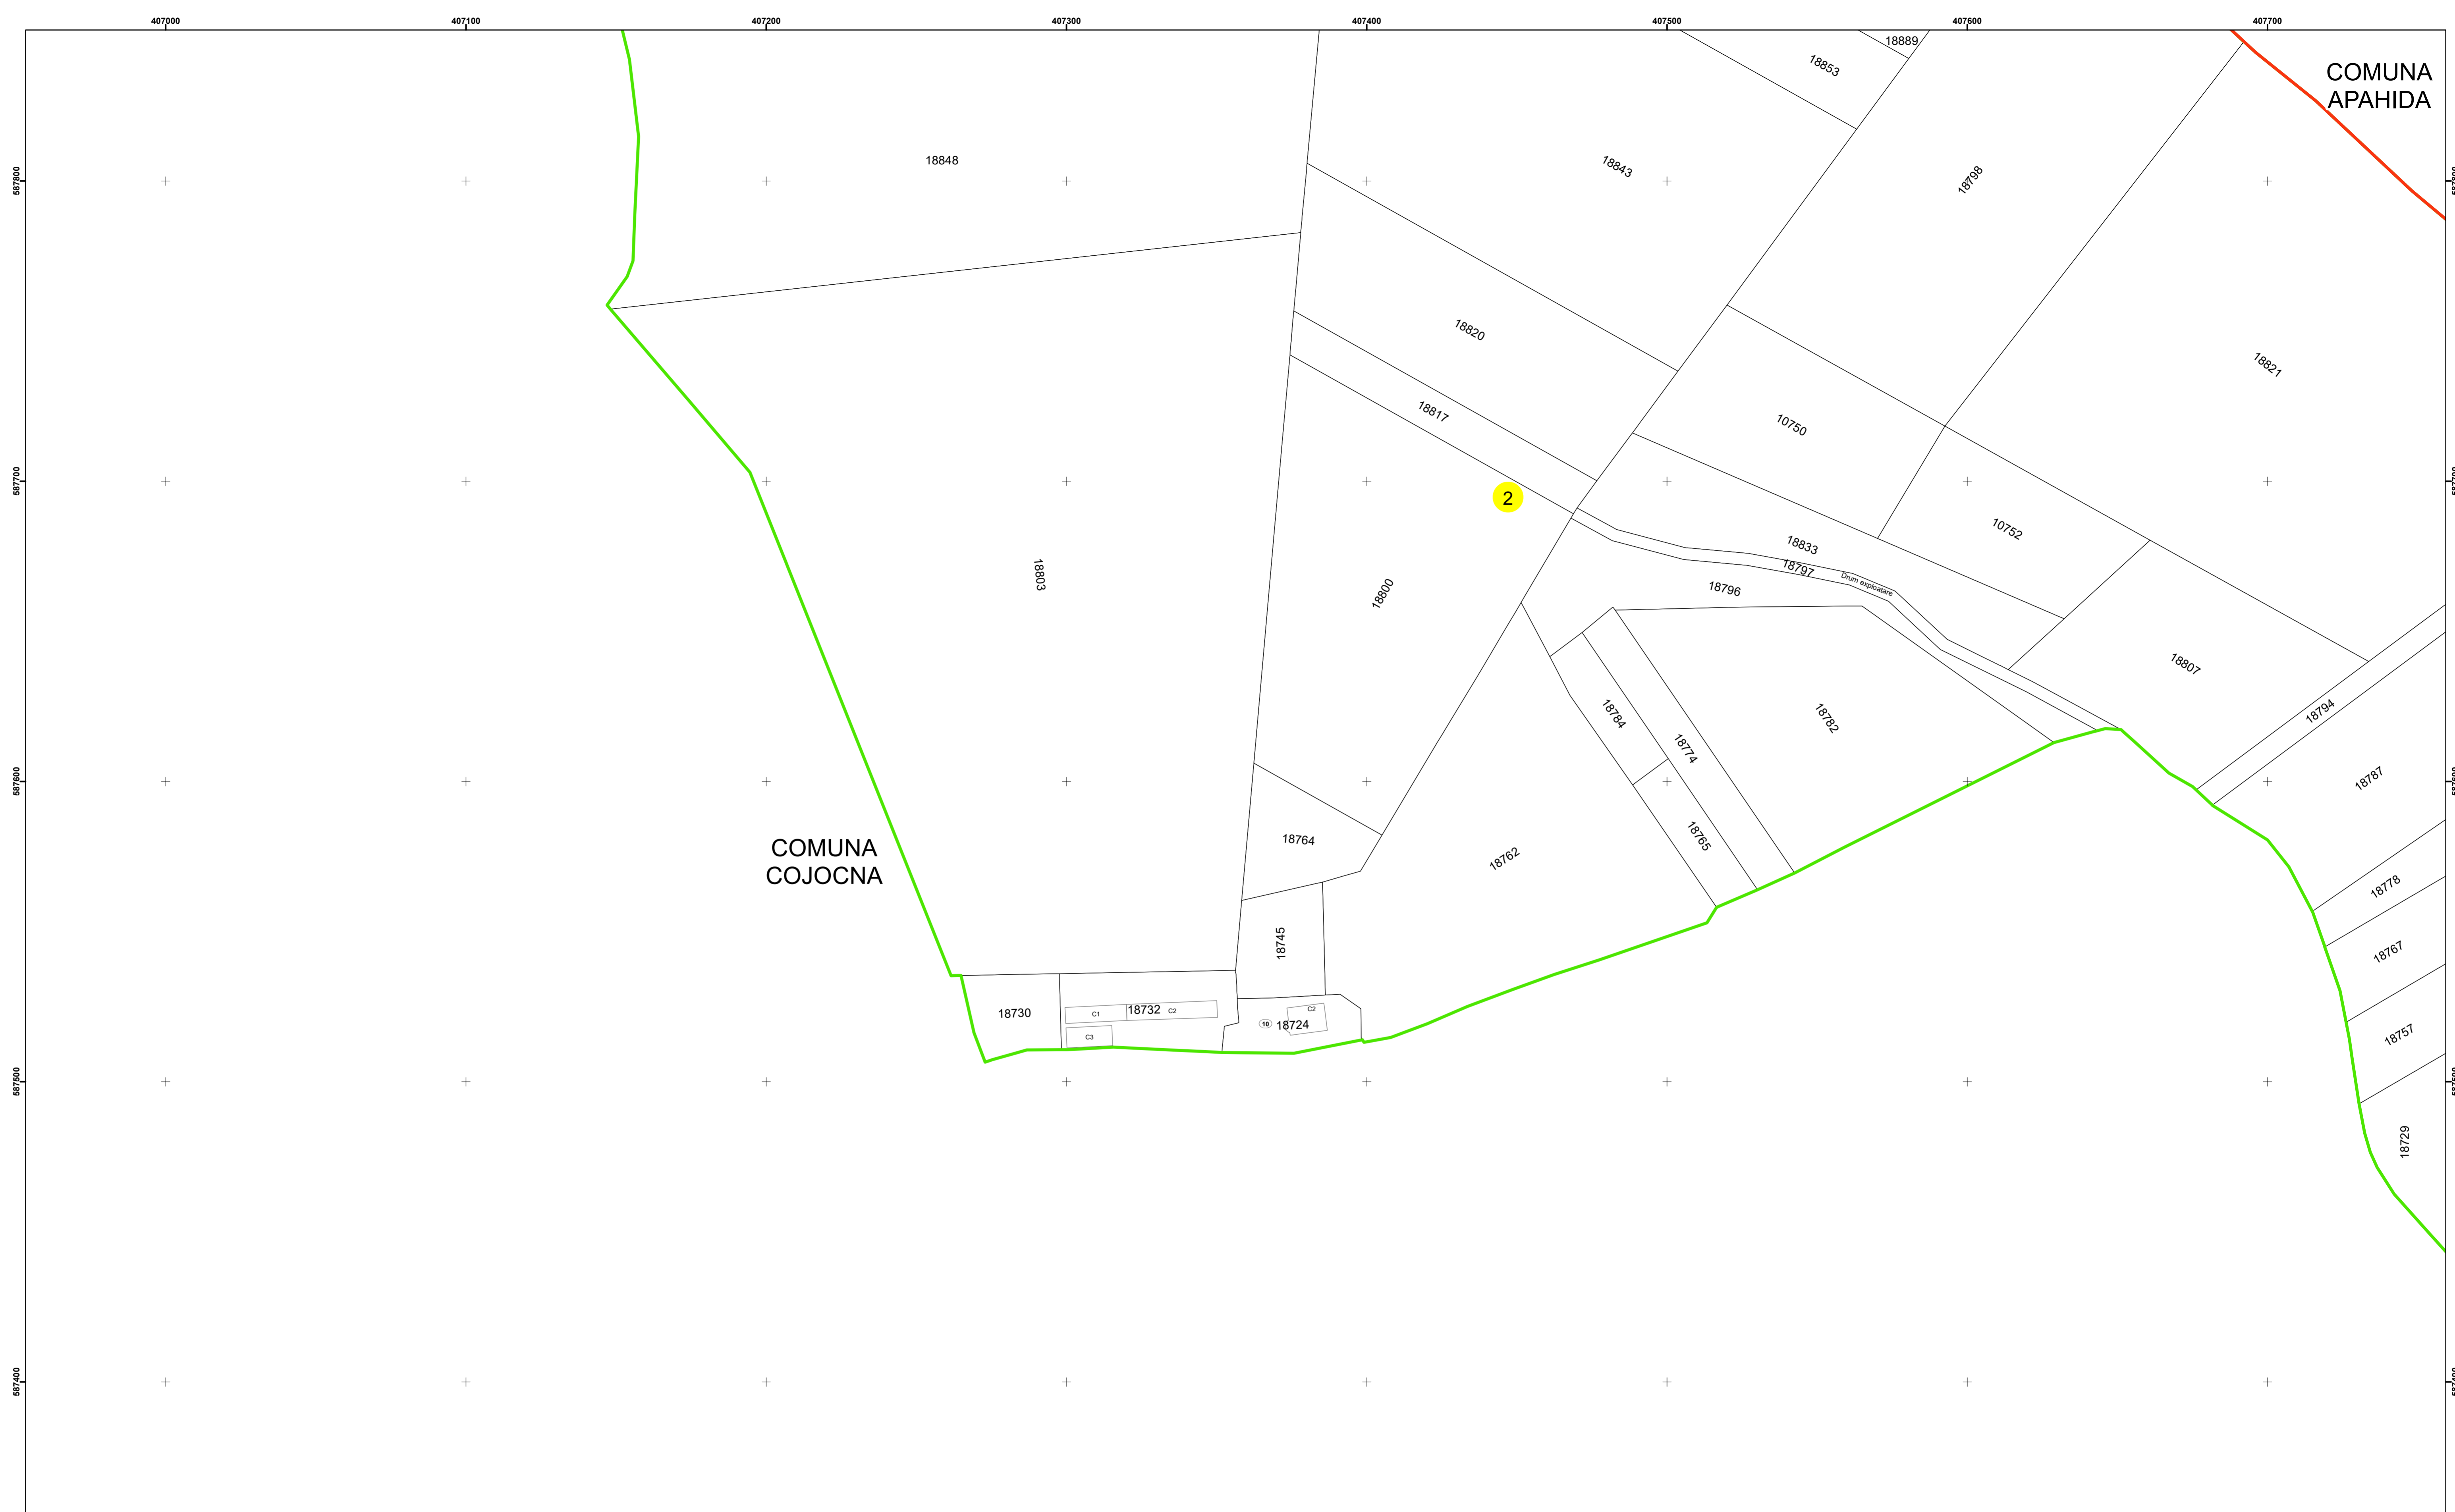

COMUNA
APAHIDA

COMUNA
COJOCNA

Legendă

	Limită UAT		Număr Sector Cadastral
	Limită Intravilan	458	Identificator Teren
	Sector Cadastral		Institutii
	Limită Imobil		

Executant: SC MEGAGIS SRL

Spre publicare

Data: noiembrie 2023

PLAN CADASTRAL

Comuna Cojocna
Județul Cluj
Sector Cadastral 2

Scara 1:1000, sistem de proiecție STEREO 70

Legendă

	Limită UAT		Număr Sector Cadastral
	Limită Intravilan	458	Identificator Teren
	Sector Cadastral		Institutii
	Limită Imobil		

Executant: SC MEGAGIS SRL

Spre publicare

Data: noiembrie 2023

PLAN CADASTRAL

Comuna Cojocna
Județul Cluj
Sector Cadastral 2

Scara 1:1000, sistem de proiecție STEREO 70

Legendă

	Limită UAT		Număr Sector Cadastral
	Limită Intravilan	458	Identificator Teren
	Sector Cadastral		Institutii
	Limită Imobil		