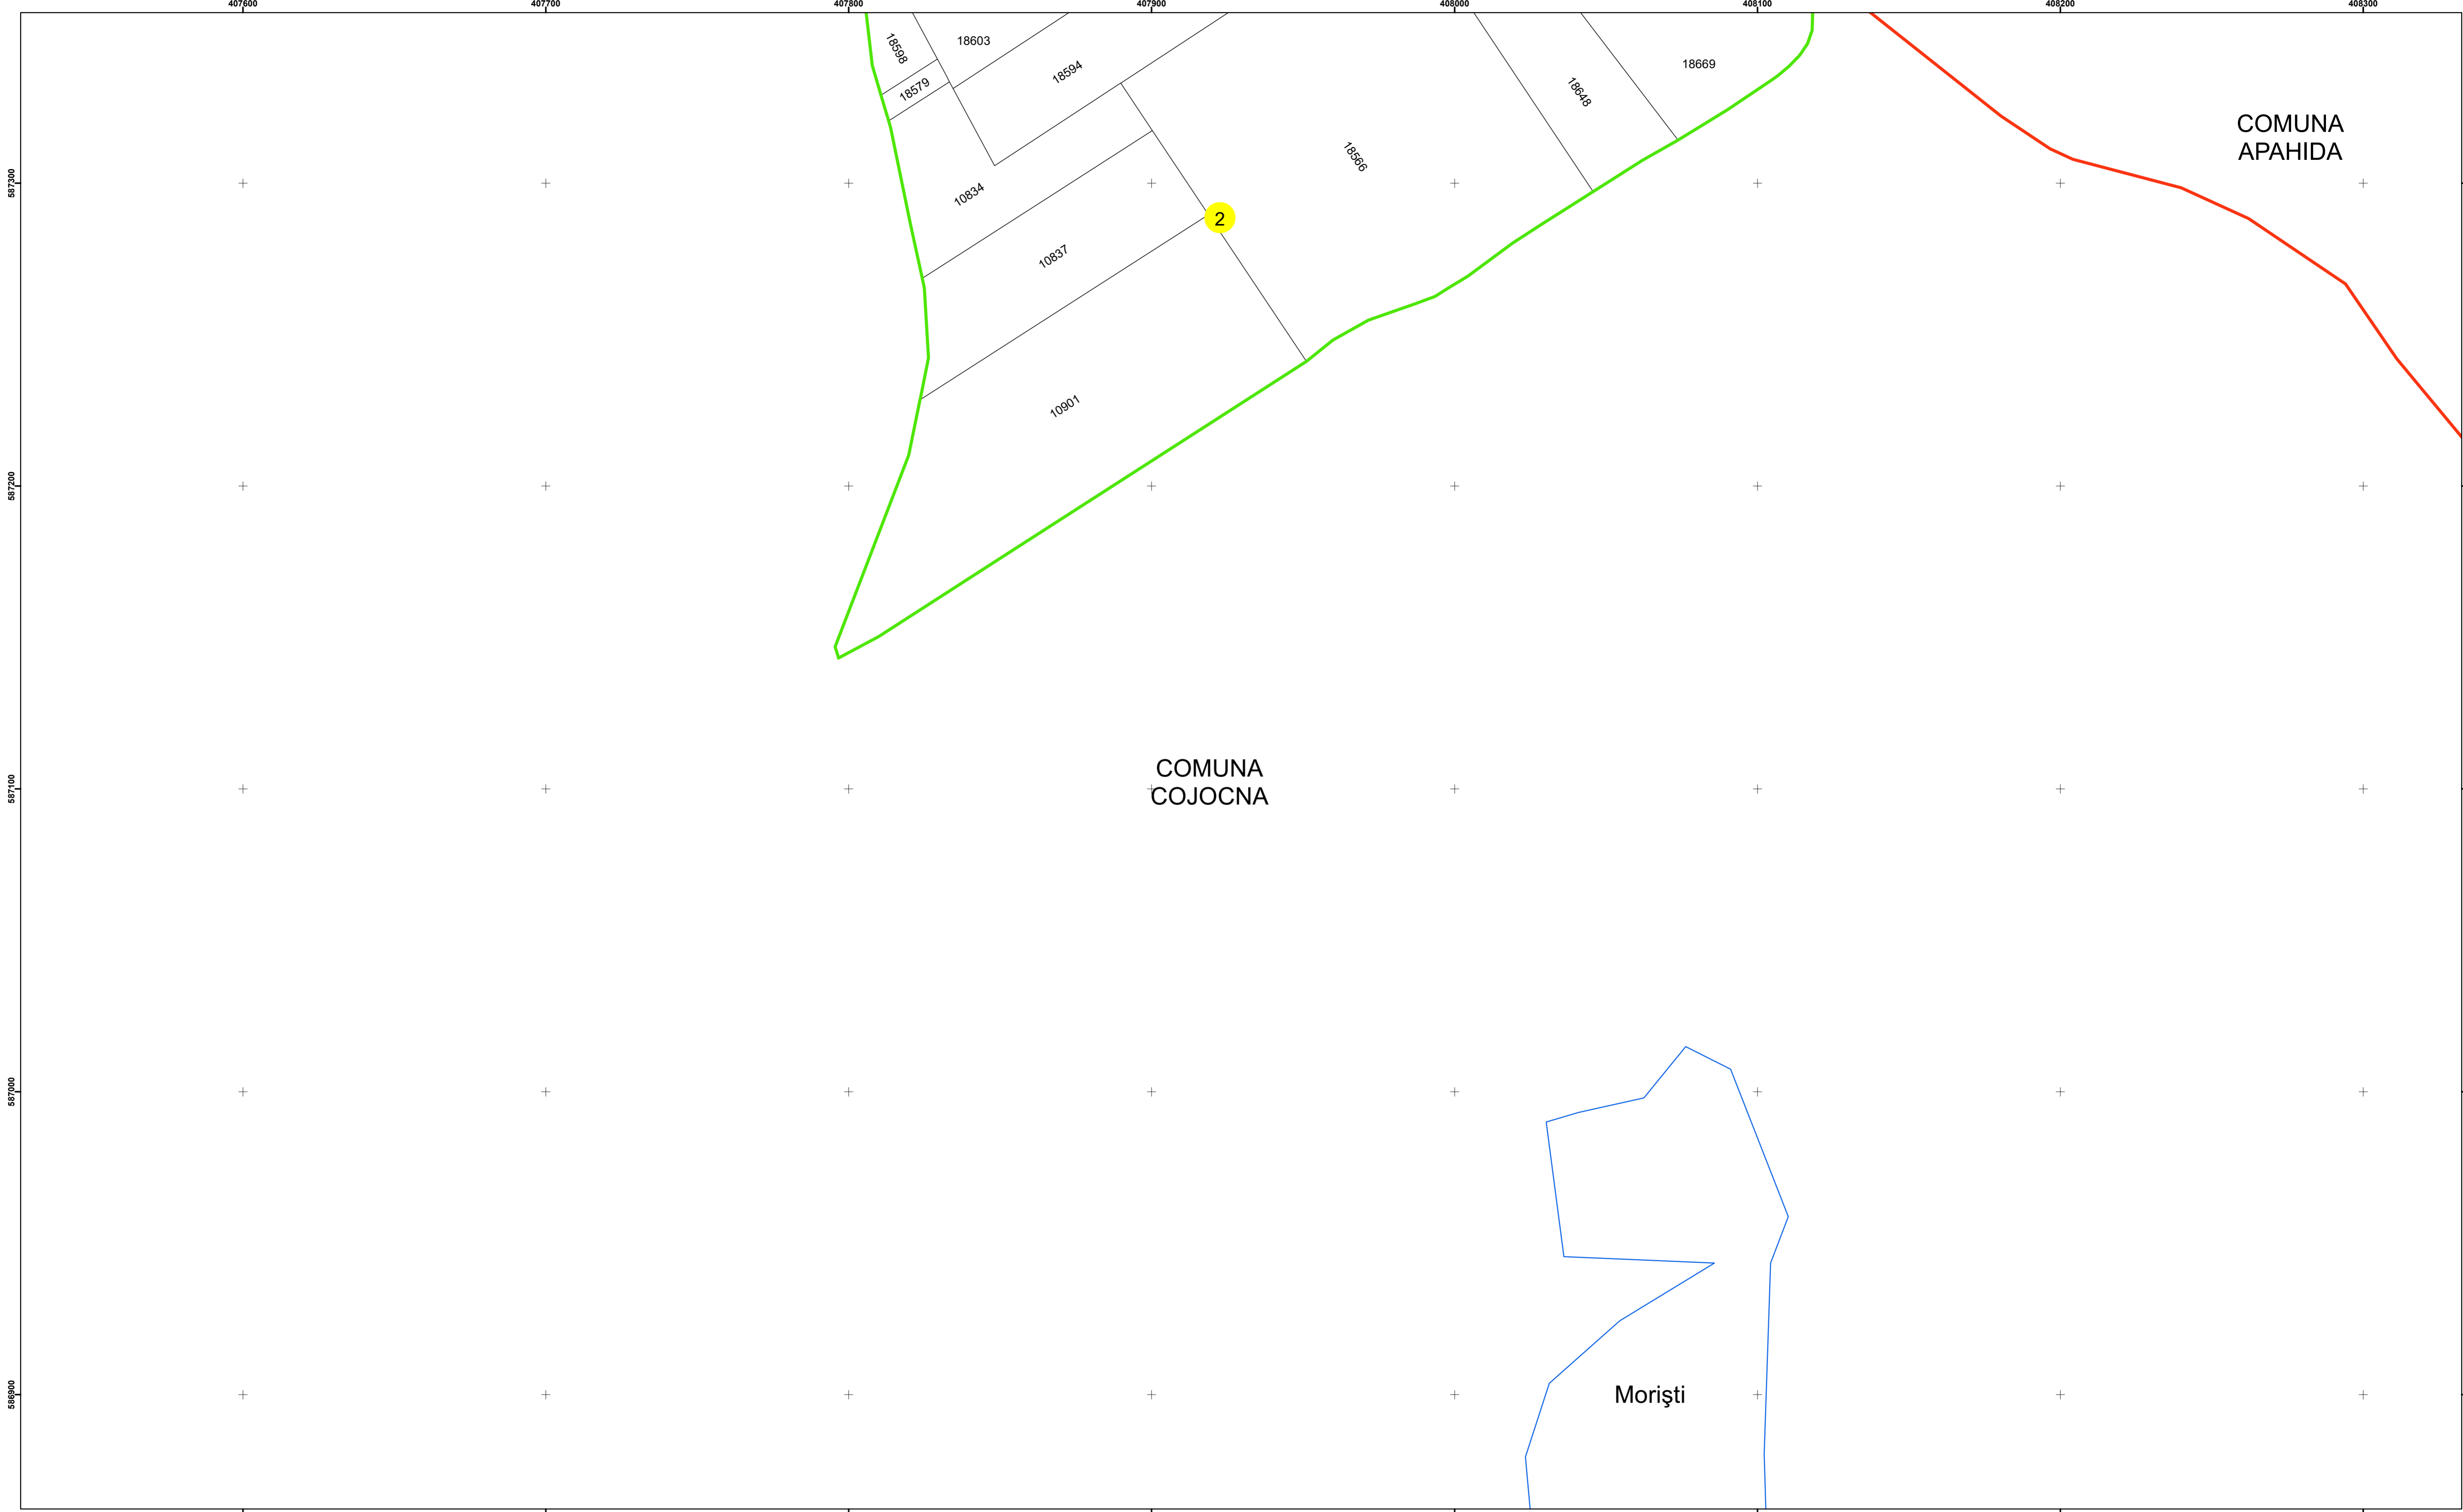

COMUNA
APAHIDA

COMUNA
COJOCNA

Legendă

	Limită UAT		Număr Sector Cadastral
	Limită Intravilan	458	Identificator Teren
	Sector Cadastral		Institutii
	Limită Imobil		

Executant: SC MEGAGIS SRL

Spre publicare

Data: noiembrie 2023

PLAN CADASTRAL

Comuna Cojocna
Județul Cluj
Sector Cadastral 2

Scara 1:1000, sistem de proiecție STEREO 70

Legendă

	Limită UAT		Număr Sector Cadastral
	Limită Intravilan	458	Identificator Teren
	Sector Cadastral		Institutii
	Limită Imobil		

Executant: SC MEGAGIS SRL

Spre publicare

Data: noiembrie 2023

PLAN CADASTRAL

Comuna Cojocna
Județul Cluj
Sector Cadastral 2

Scara 1:1000, sistem de proiecție STEREO 70

Legendă

	Limită UAT		Număr Sector Cadastral
	Limită Intravilan	458	Identificator Teren
	Sector Cadastral		Institutii
	Limită Imobil		