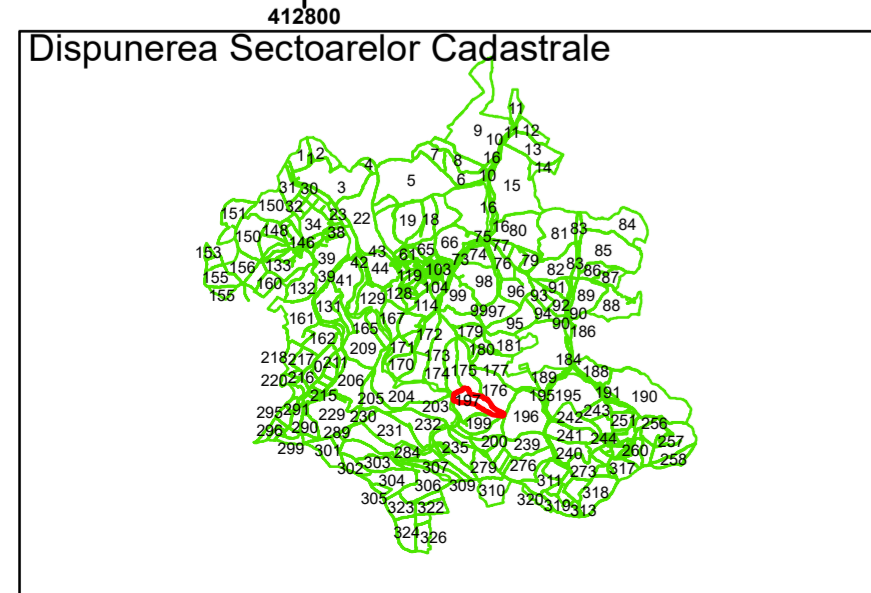

Legendă

Limită UAT	Limită Imobil
Limită Intravilan	Număr Sector Cadastral
Sector Cadastral	458 Identificator Teren

Executant: SC MEGAGIS SRL

Spre publicare

Data: ianuarie 2024

PLAN CADASTRAL

Comuna Cojocna
Județul Cluj
Sector Cadastral 197

Scara 1:2000, sistem de proiecție STEREO 70

Legendă

Limită UAT	Limită Imobil
Limită Intravilan	Număr Sector Cadastral
Sector Cadastral	458 Identificator Teren

Executant: SC MEGAGIS SRL

Spre publicare

Data: ianuarie 2024

PLAN CADASTRAL

Comuna Cojocna
Județul Cluj
Sector Cadastral 197

Scara 1:2000, sistem de proiecție STEREO 70