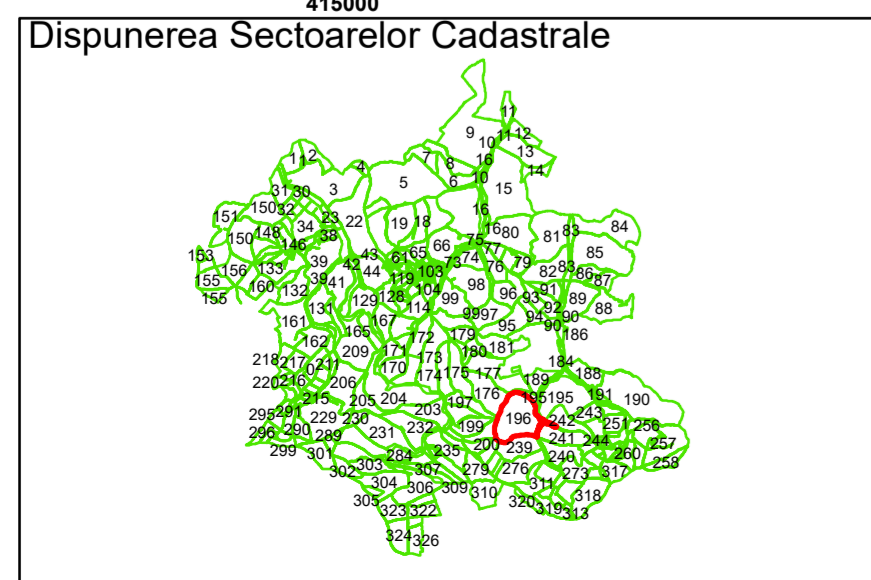

Data: ianuarie 2024

PLAN CADASTRAL

Comuna Cojocna
Județul Cluj
Sector Cadastral

Scara 1:1000, sistem de proiecție STEREO 70

COMUNA
COJOCNA

196

196

196

Scara 1:1000, sistem de proiecție STEREO 70

Legendă

	Limită UAT		Număr Sector Cadastral
	Limită Intravilan	458	Identificator Teren
	Sector Cadastral		
	Limită Imobil		

Executant: SC MEGAGIS SRL

Spre publicare

Data: ianuarie 2024

PLAN CADASTRAL

Comuna Cojocna
Județul Cluj
Sector Cadastral

Scara 1:1000, sistem de proiecție STEREO 70

Legendă

	Limită UAT		Număr Sector Cadastral
	Limită Intravilan	458	Identificator Teren
	Sector Cadastral		
	Limită Imobil		