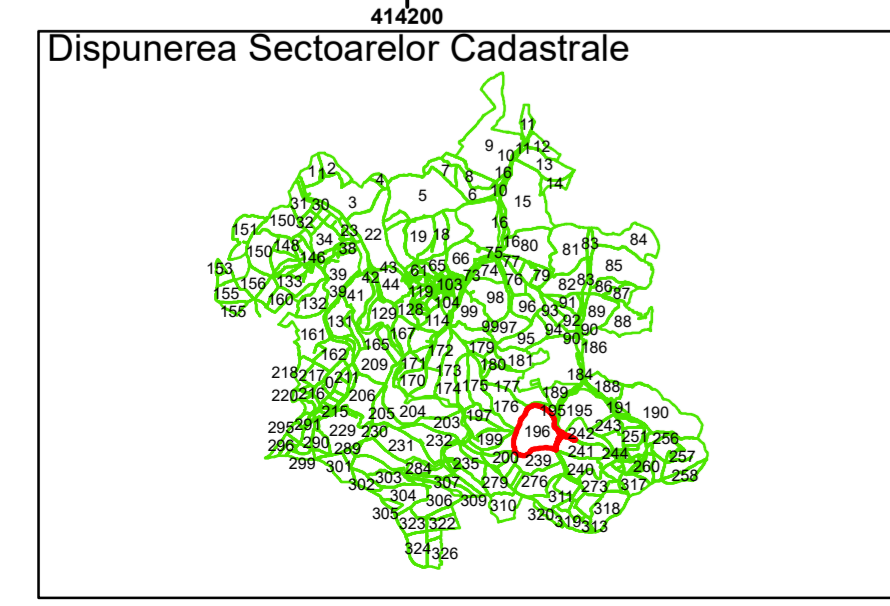

Legendă

	Limită UAT		Număr Sector Cadastral
	Limită Intravilan	458	Identificator Teren
	Sector Cadastral		
	Limită Imobil		

Executant: SC MEGAGIS SRL

Spre publicare

Data: ianuarie 2024

PLAN CADASTRAL

Comuna Cojocna
Județul Cluj
Sector Cadastral

Scara 1:1000, sistem de proiecție STEREO 70