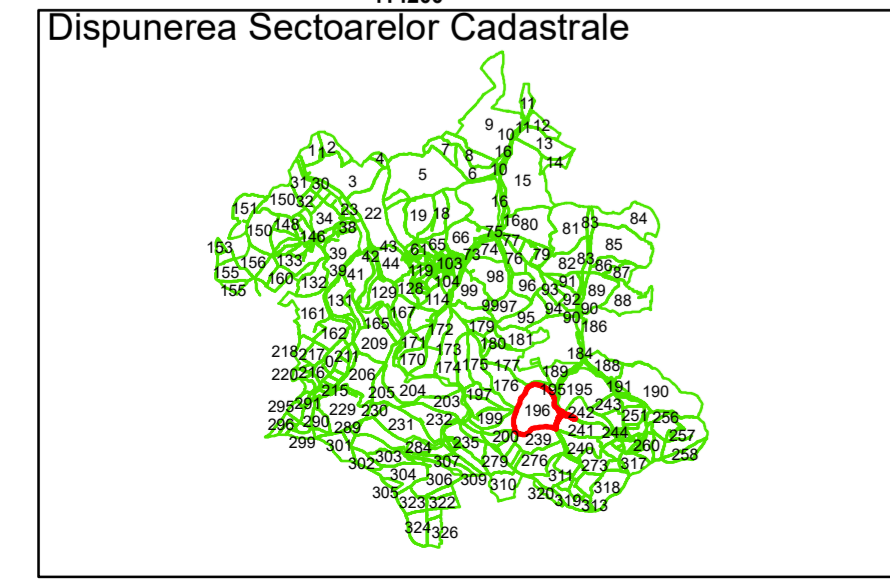

Legendă

	Limită UAT		Număr Sector Cadastral
	Limită Intravilan	458	Identificator Teren
	Sector Cadastral		
	Limită Imobil		

Executant: SC MEGAGIS SRL

Spre publicare

Data: ianuarie 2024

PLAN CADASTRAL

Comuna Cojocna
Județul Cluj
Sector Cadastral

Data: ianuarie 2024

PLAN CADASTRAL

Comuna Cojocna
Județul Cluj
Sector Cadastral

Scara 1:1000, sistem de proiecție STEREO 70

COMUNA
COJOCNA

196

196

196

Data: ianuarie 2024

PLAN CADASTRAL

Comuna Cojocna
Județul Cluj
Sector Cadastral

Scara 1:1000, sistem de proiecție STEREO 70

Legendă

	Limită UAT		Număr Sector Cadastral
	Limită Intravilan	458	Identificator Teren
	Sector Cadastral		
	Limită Imobil		