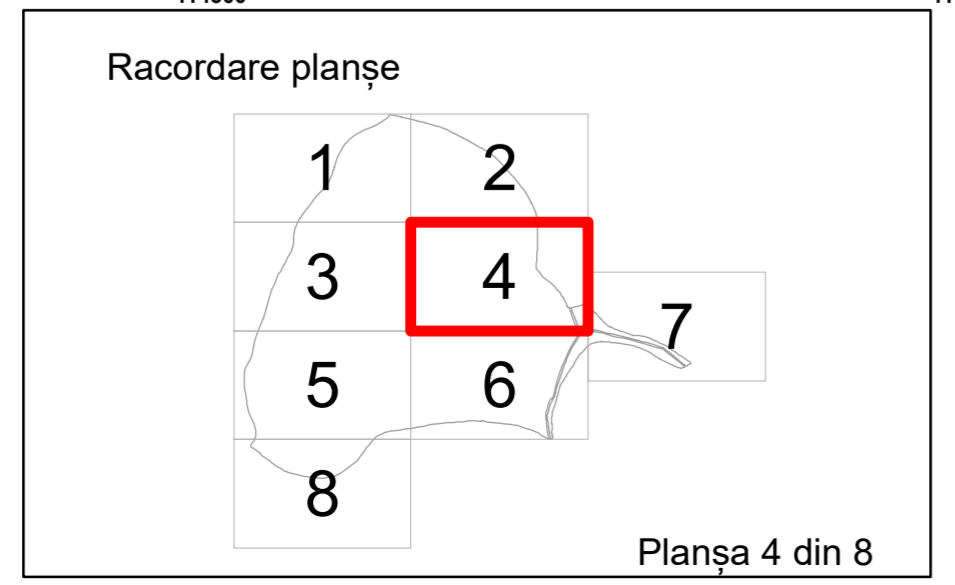

Data: ianuarie 2024

PLAN CADASTRAL

Comuna Cojocna
Județul Cluj
Sector Cadastral

Scara 1:1000, sistem de proiecție STEREO 70

COMUNA
COJOCNA

196

196

196