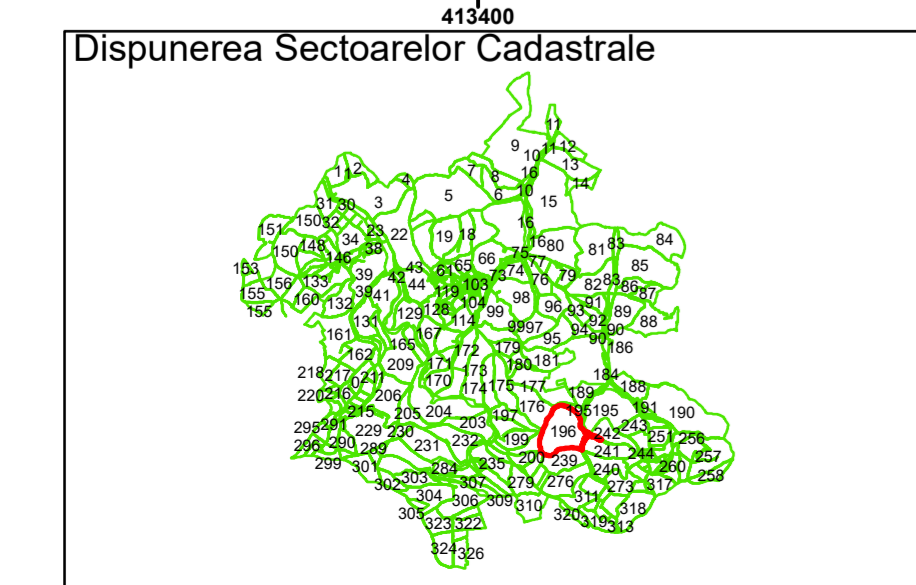

Legendă

	Limită UAT		Număr Sector Cadastral
	Limită Intravilan	458	Identificator Teren
	Sector Cadastral		
	Limită Imobil		

Executant: SC MEGAGIS SRL

Spre publicare

Data: ianuarie 2024

PLAN CADASTRAL

Comuna Cojocna
Județul Cluj
Sector Cadastral

Scara 1:1000, sistem de proiecție STEREO 70