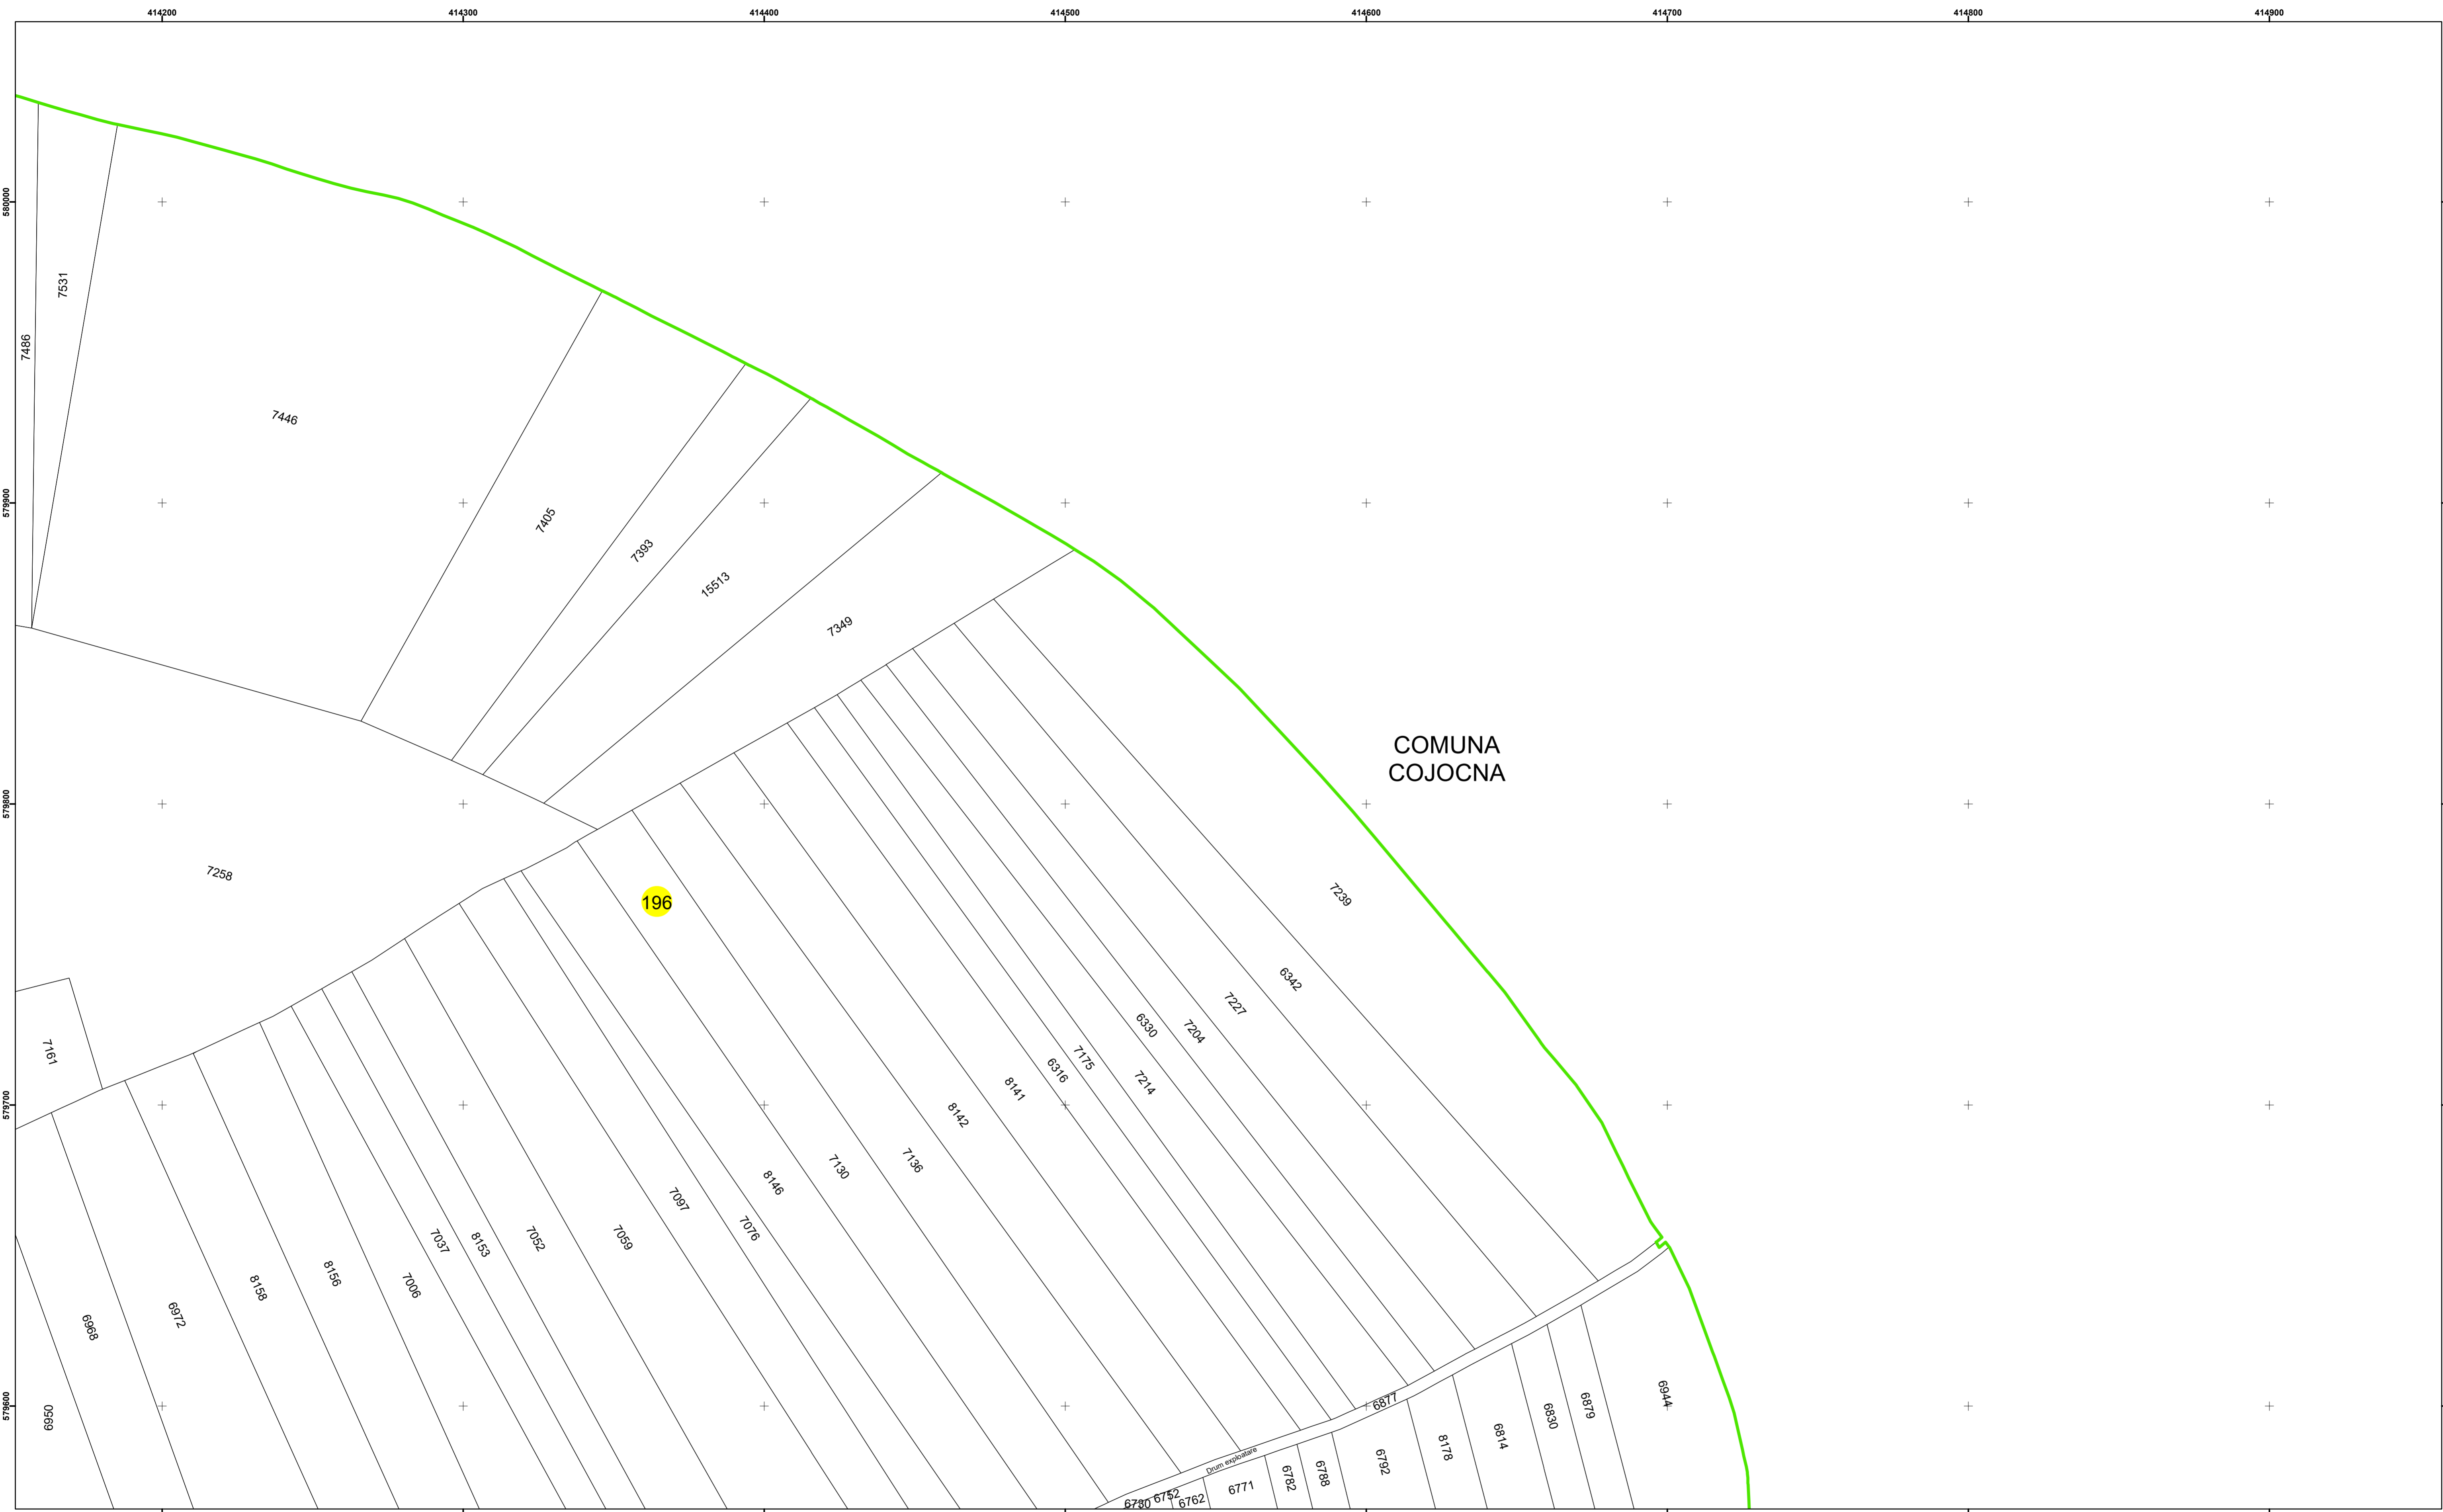

Legendă

	Limită UAT		Număr Sector Cadastral
	Limită Intravilan	458	Identificator Teren
	Sector Cadastral		
	Limită Imobil		

Executant: SC MEGAGIS SRL

Spre publicare

Data: ianuarie 2024

PLAN CADASTRAL

Comuna Cojocna
Județul Cluj
Sector Cadastral

Scara 1:1000, sistem de proiecție STEREO 70

Legendă

	Limită UAT		Număr Sector Cadastral
	Limită Intravilan	458	Identificator Teren
	Sector Cadastral		
	Limită Imobil		

Executant: SC MEGAGIS SRL

Spre publicare

Data: ianuarie 2024

PLAN CADASTRAL

Comuna Cojocna
Județul Cluj
Sector Cadastral

Scara 1:1000, sistem de proiecție STEREO 70

COMUNA
COJOCNA

196

196

196

Data: ianuarie 2024

PLAN CADASTRAL

Comuna Cojocna
Județul Cluj
Sector Cadastral

Scara 1:1000, sistem de proiecție STEREO 70

Legendă

	Limită UAT		Număr Sector Cadastral
	Limită Intravilan	458	Identificator Teren
	Sector Cadastral		
	Limită Imobil		