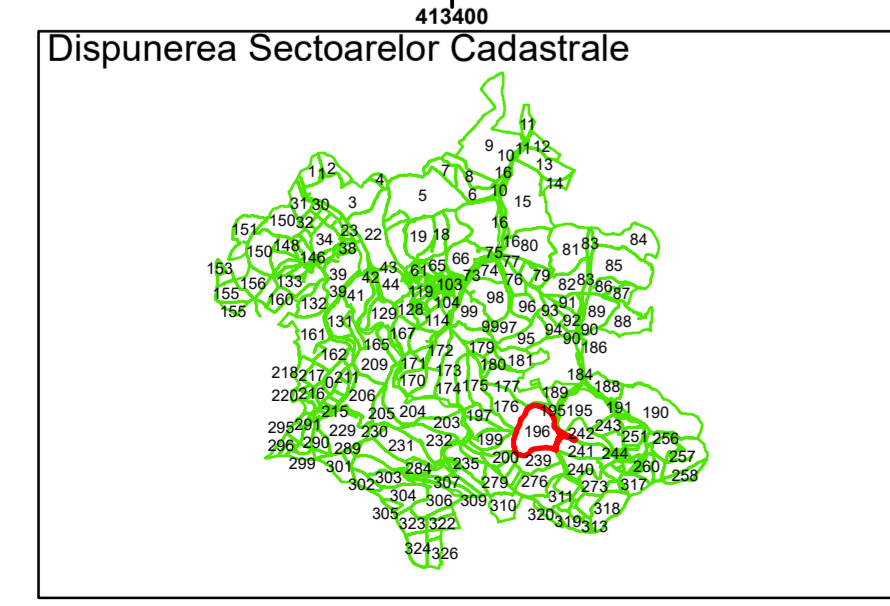

Data: ianuarie 2024

PLAN CADASTRAL

Comuna Cojocna
Județul Cluj
Sector Cadastral

Scara 1:1000, sistem de proiecție STEREO 70

COMUNA
COJOCNA

196

196

196

Data: ianuarie 2024

PLAN CADASTRAL

Comuna Cojocna
Județul Cluj
Sector Cadastral

Scara 1:1000, sistem de proiecție STEREO 70

Legendă

	Limită UAT		Număr Sector Cadastral
	Limită Intravilan	458	Identificator Teren
	Sector Cadastral		
	Limită Imobil		

Executant: SC MEGAGIS SRL

Spre publicare

Data: ianuarie 2024

PLAN CADASTRAL

Comuna Cojocna
Județul Cluj
Sector Cadastral

Scara 1:1000, sistem de proiecție STEREO 70

Legendă

	Limită UAT		Număr Sector Cadastral
	Limită Intravilan	458	Identificator Teren
	Sector Cadastral		
	Limită Imobil		

Executant: SC MEGAGIS SRL

Spre publicare

Data: ianuarie 2024

PLAN CADASTRAL

Comuna Cojocna
Județul Cluj
Sector Cadastral

Scara 1:1000, sistem de proiecție STEREO 70