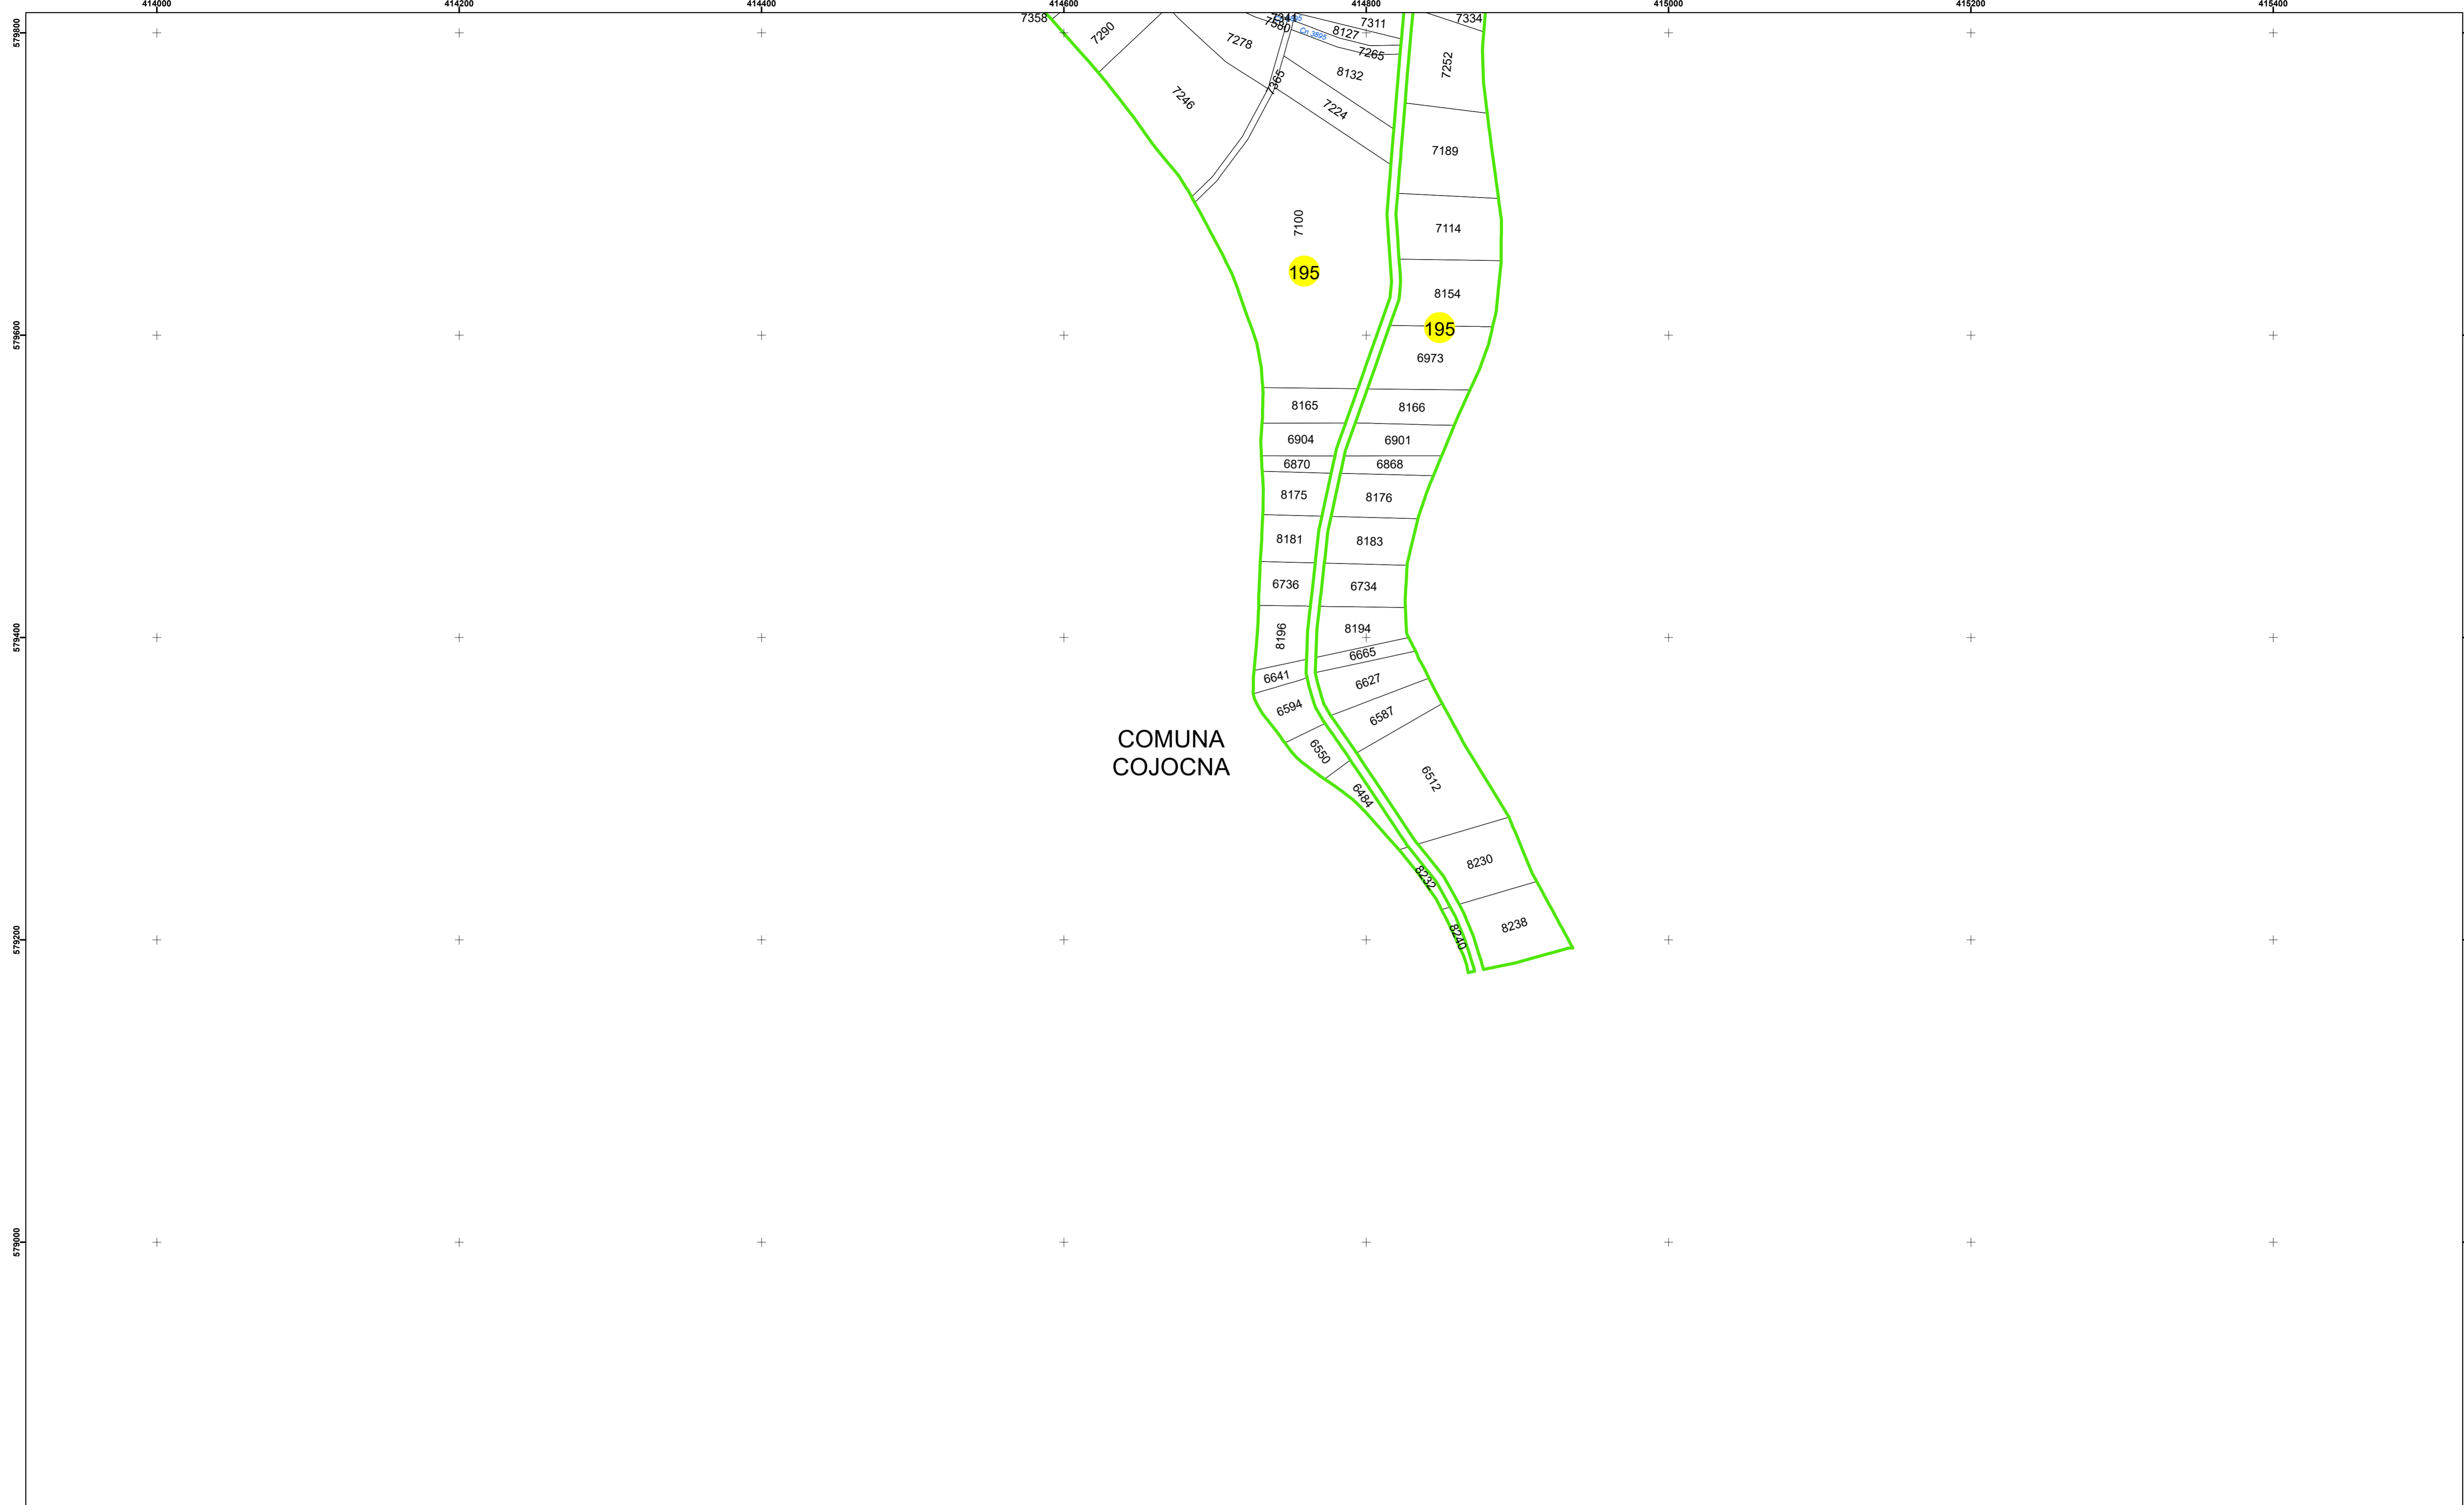

COMUNA COJOCNA

Legendă

	Limită UAT		Limită Imobil
	Limită Intravilan		Număr Sector Cadastral
	Sector Cadastral	458	Identificator Teren

Executant: SC MEGAGIS SRL

Spre publicare

Data: noiembrie 2023

PLAN CADASTRAL

Comuna Cojocna
Județul Cluj
Sector Cadastral 195

Scara 1:2000, sistem de proiecție STEREO 70

Legendă

	Limită UAT		Limită Imobil
	Limită Intravilan		Număr Sector Cadastral
	Sector Cadastral	458	Identificator Teren

Executant: SC MEGAGIS SRL

Spre publicare

Data: noiembrie 2023

PLAN CADASTRAL

Comuna Cojocna
Județul Cluj
Sector Cadastral 195

Scara 1:2000, sistem de proiecție STEREO 70