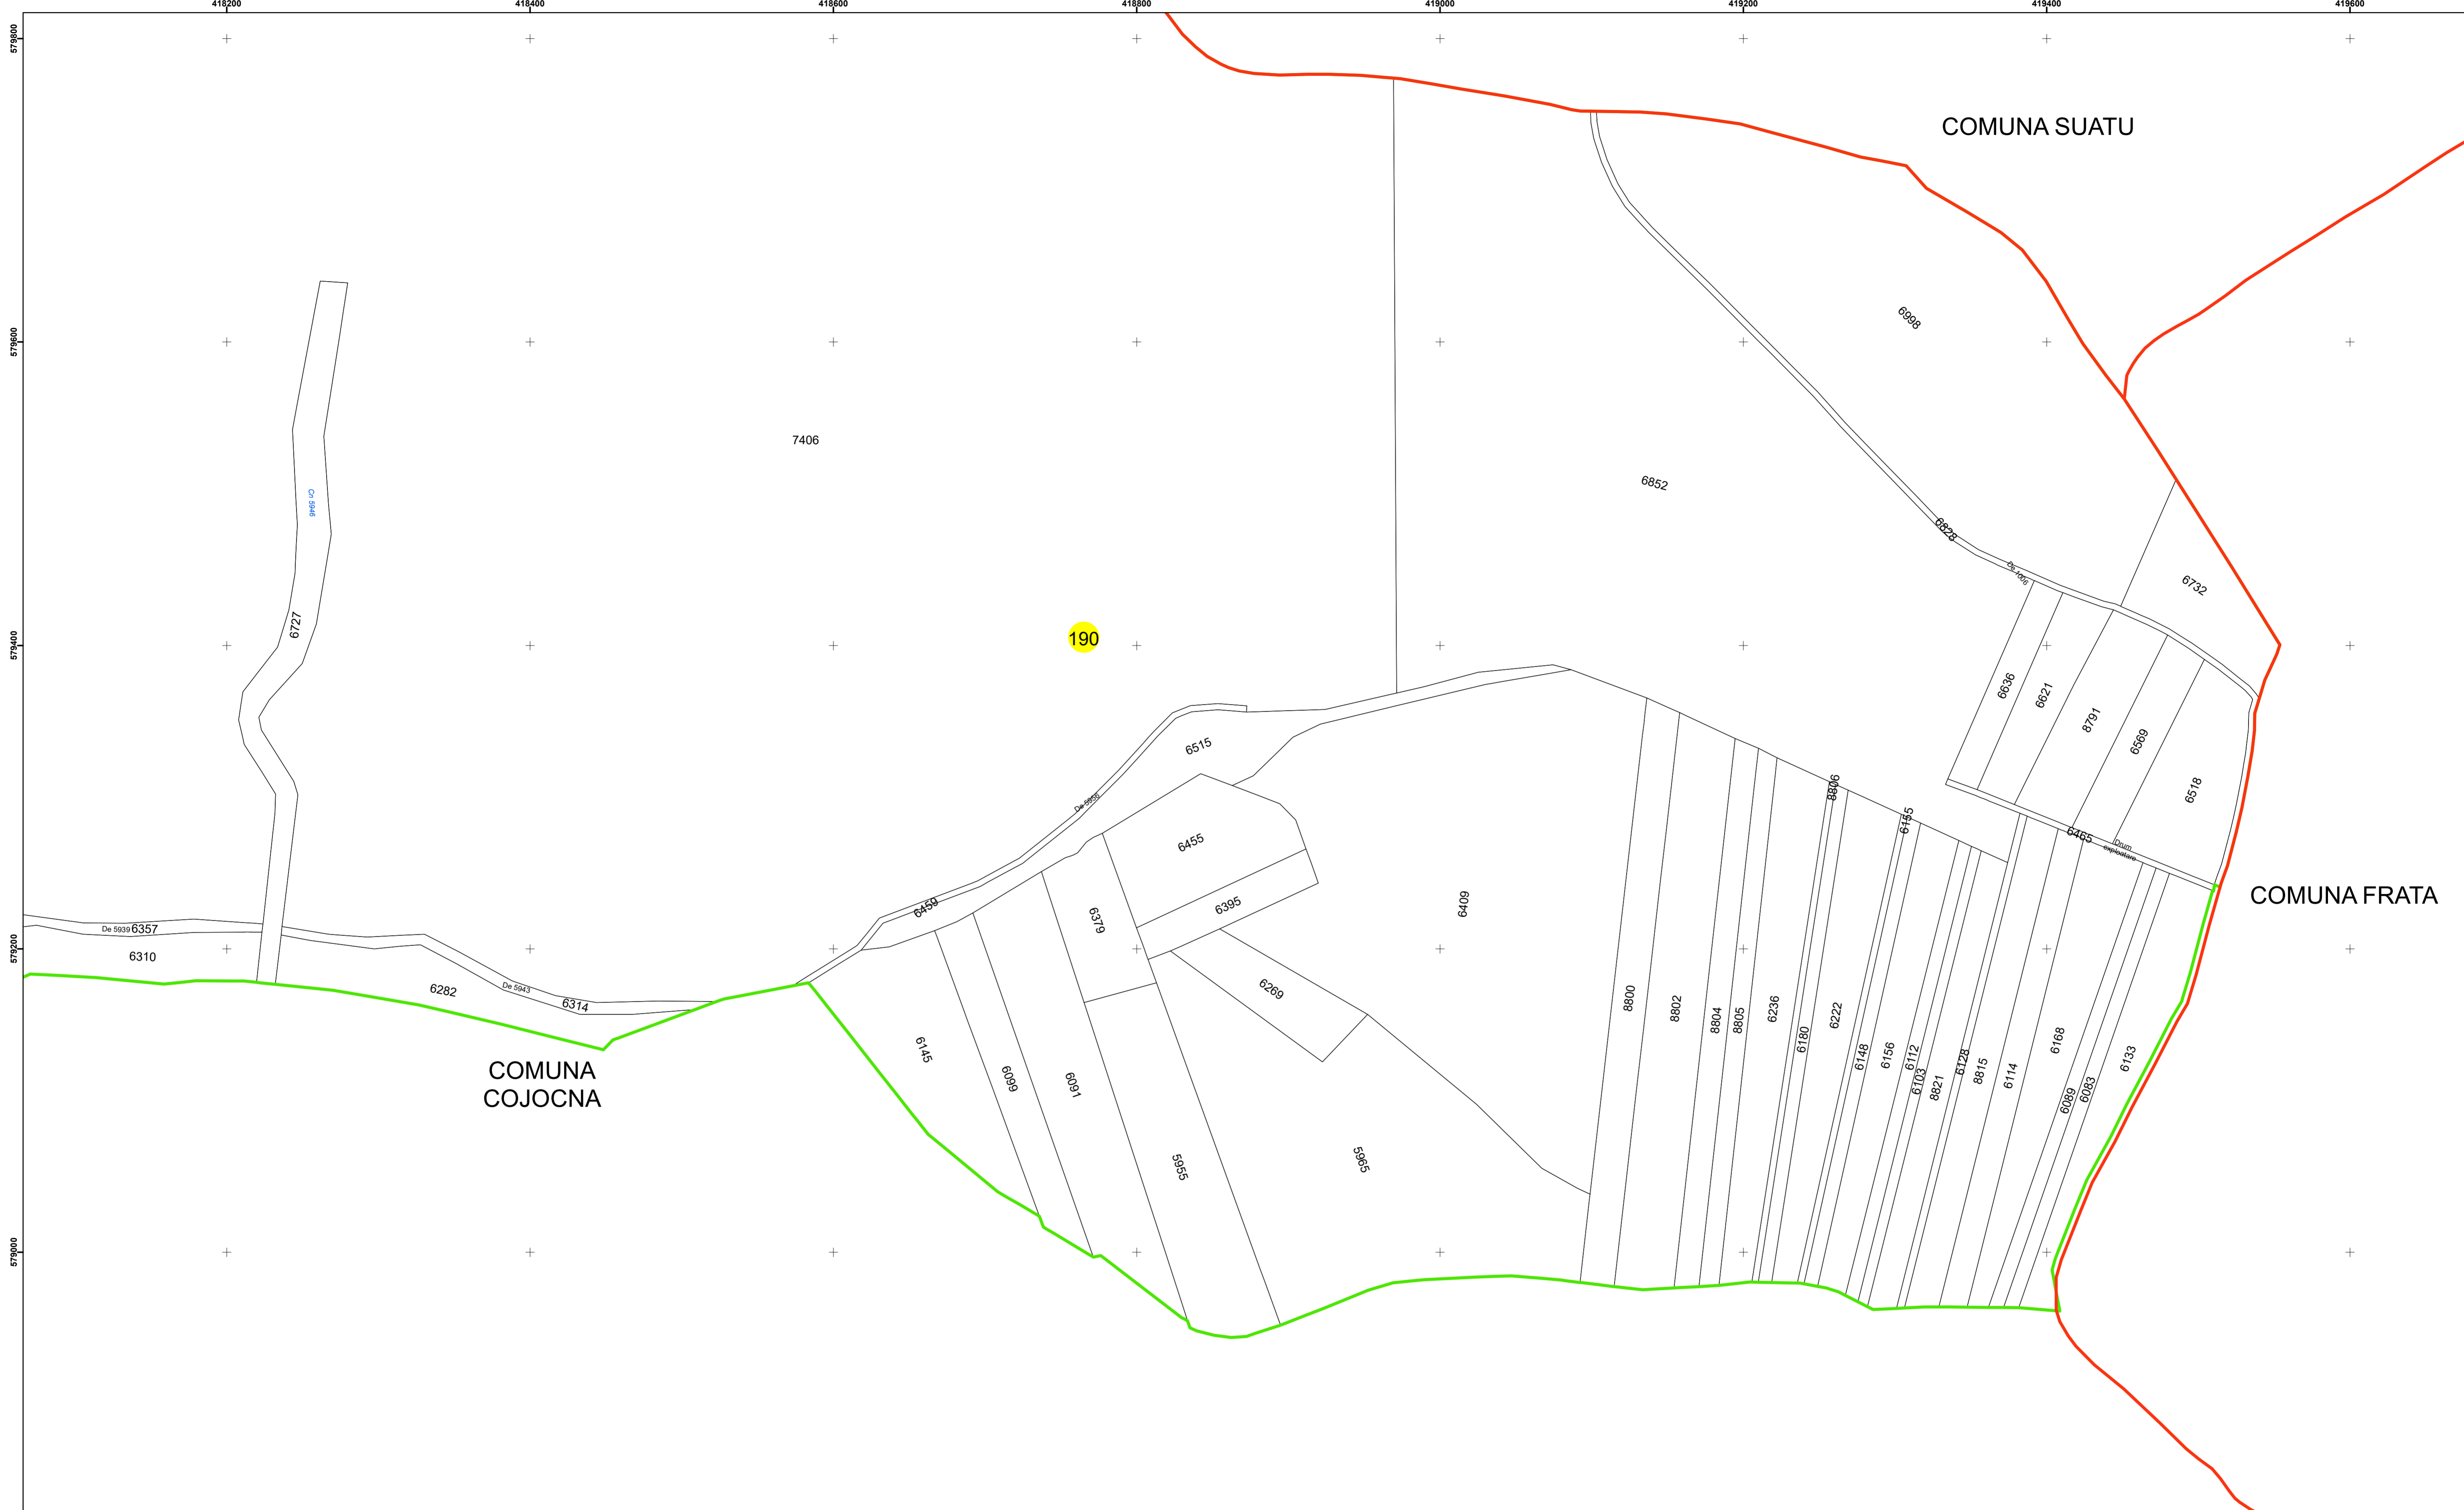

1. ### Legendă
2. Limită UAT
   - Limită Intravilan
   - Sector Cadastral
   - Limită Imobil
   - 3 Număr Sector Cadastral
   - 458 Identificator Teren

Executant: SC MEGAGIS SRL

Spre publicare

Data: noiembrie 2023

PLAN CADASTRAL

Comuna Cojocna
Județul Cluj
Sector Cadastral 190

Scara 1:2000, sistem de proiecție STEREO 70