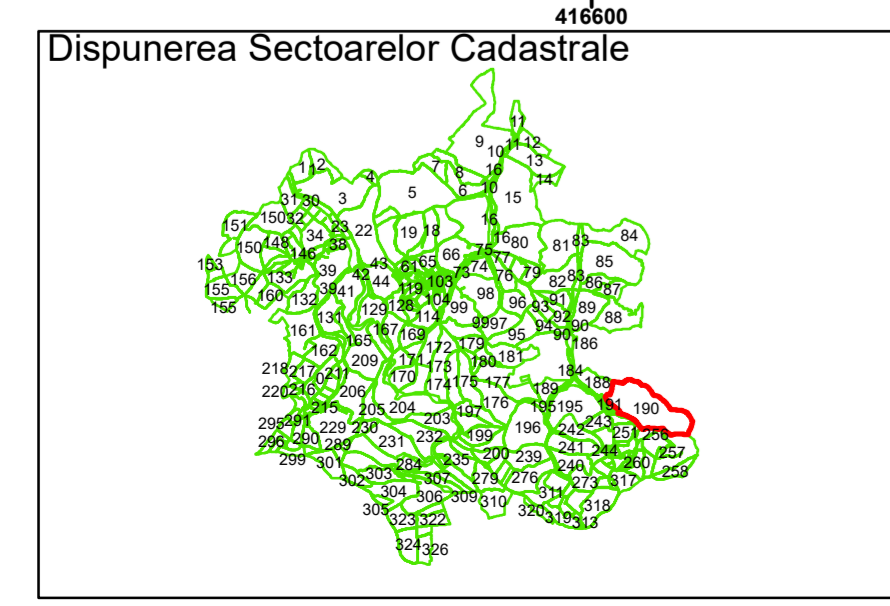

Legendă

	Limită UAT		Limită Imobil
	Limită Intravilan		Număr Sector Cadastral
	Sector Cadastral	458	Identificator Teren

Executant: SC MEGAGIS SRL

Spre publicare

Data: noiembrie 2023

PLAN CADASTRAL

Comuna Cojocna
Județul Cluj
Sector Cadastral 190

Data: noiembrie 2023

PLAN CADASTRAL

Comuna Cojocna
Județul Cluj
Sector Cadastral 190

Scara 1:2000, sistem de proiecție STEREO 70

COMUNA
COJOCNA

Iuriu de
Câmpie

190

Legendă

	Limită UAT		Limită Imobil
	Limită Intravilan		Număr Sector Cadastral
	Sector Cadastral	458	Identificator Teren

Executant: SC MEGAGIS SRL

Spre publicare

Data: noiembrie 2023

PLAN CADASTRAL

Comuna Cojocna
Județul Cluj
Sector Cadastral 190

Spre publicare

Data: noiembrie 2023

PLAN CADASTRAL

Comuna Cojocna
Județul Cluj
Sector Cadastral 190

Scara 1:2000, sistem de proiecție STEREO 70