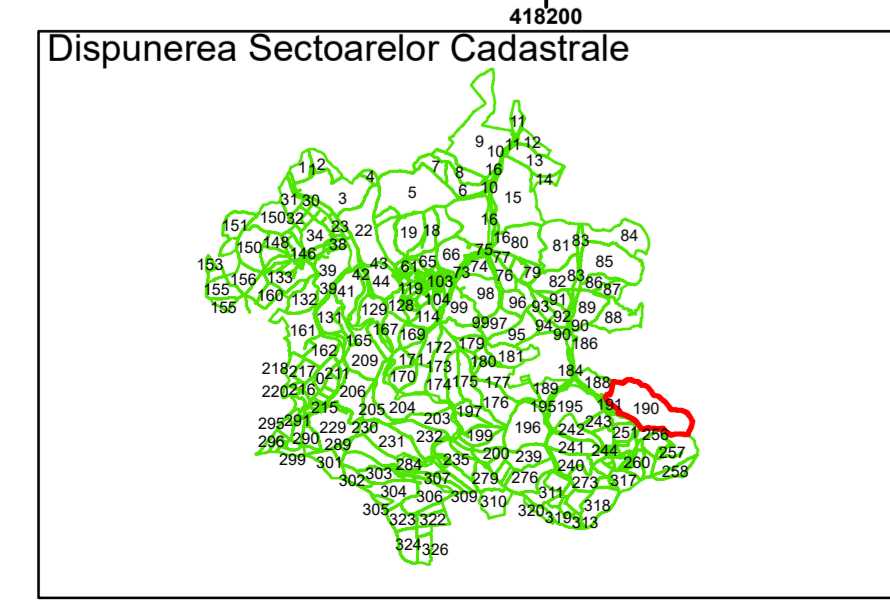

Legendă

- Limită UAT
- Limită Intravilan
- Sector Cadastral
- Limită Imobil
- 3 Număr Sector Cadastral
- 458 Identificator Teren

Executant: SC MEGAGIS SRL

Spre publicare

Data: noiembrie 2023

PLAN CADASTRAL

Comuna Cojocna
Județul Cluj
Sector Cadastral 190

Scara 1:2000, sistem de proiecție STEREO 70