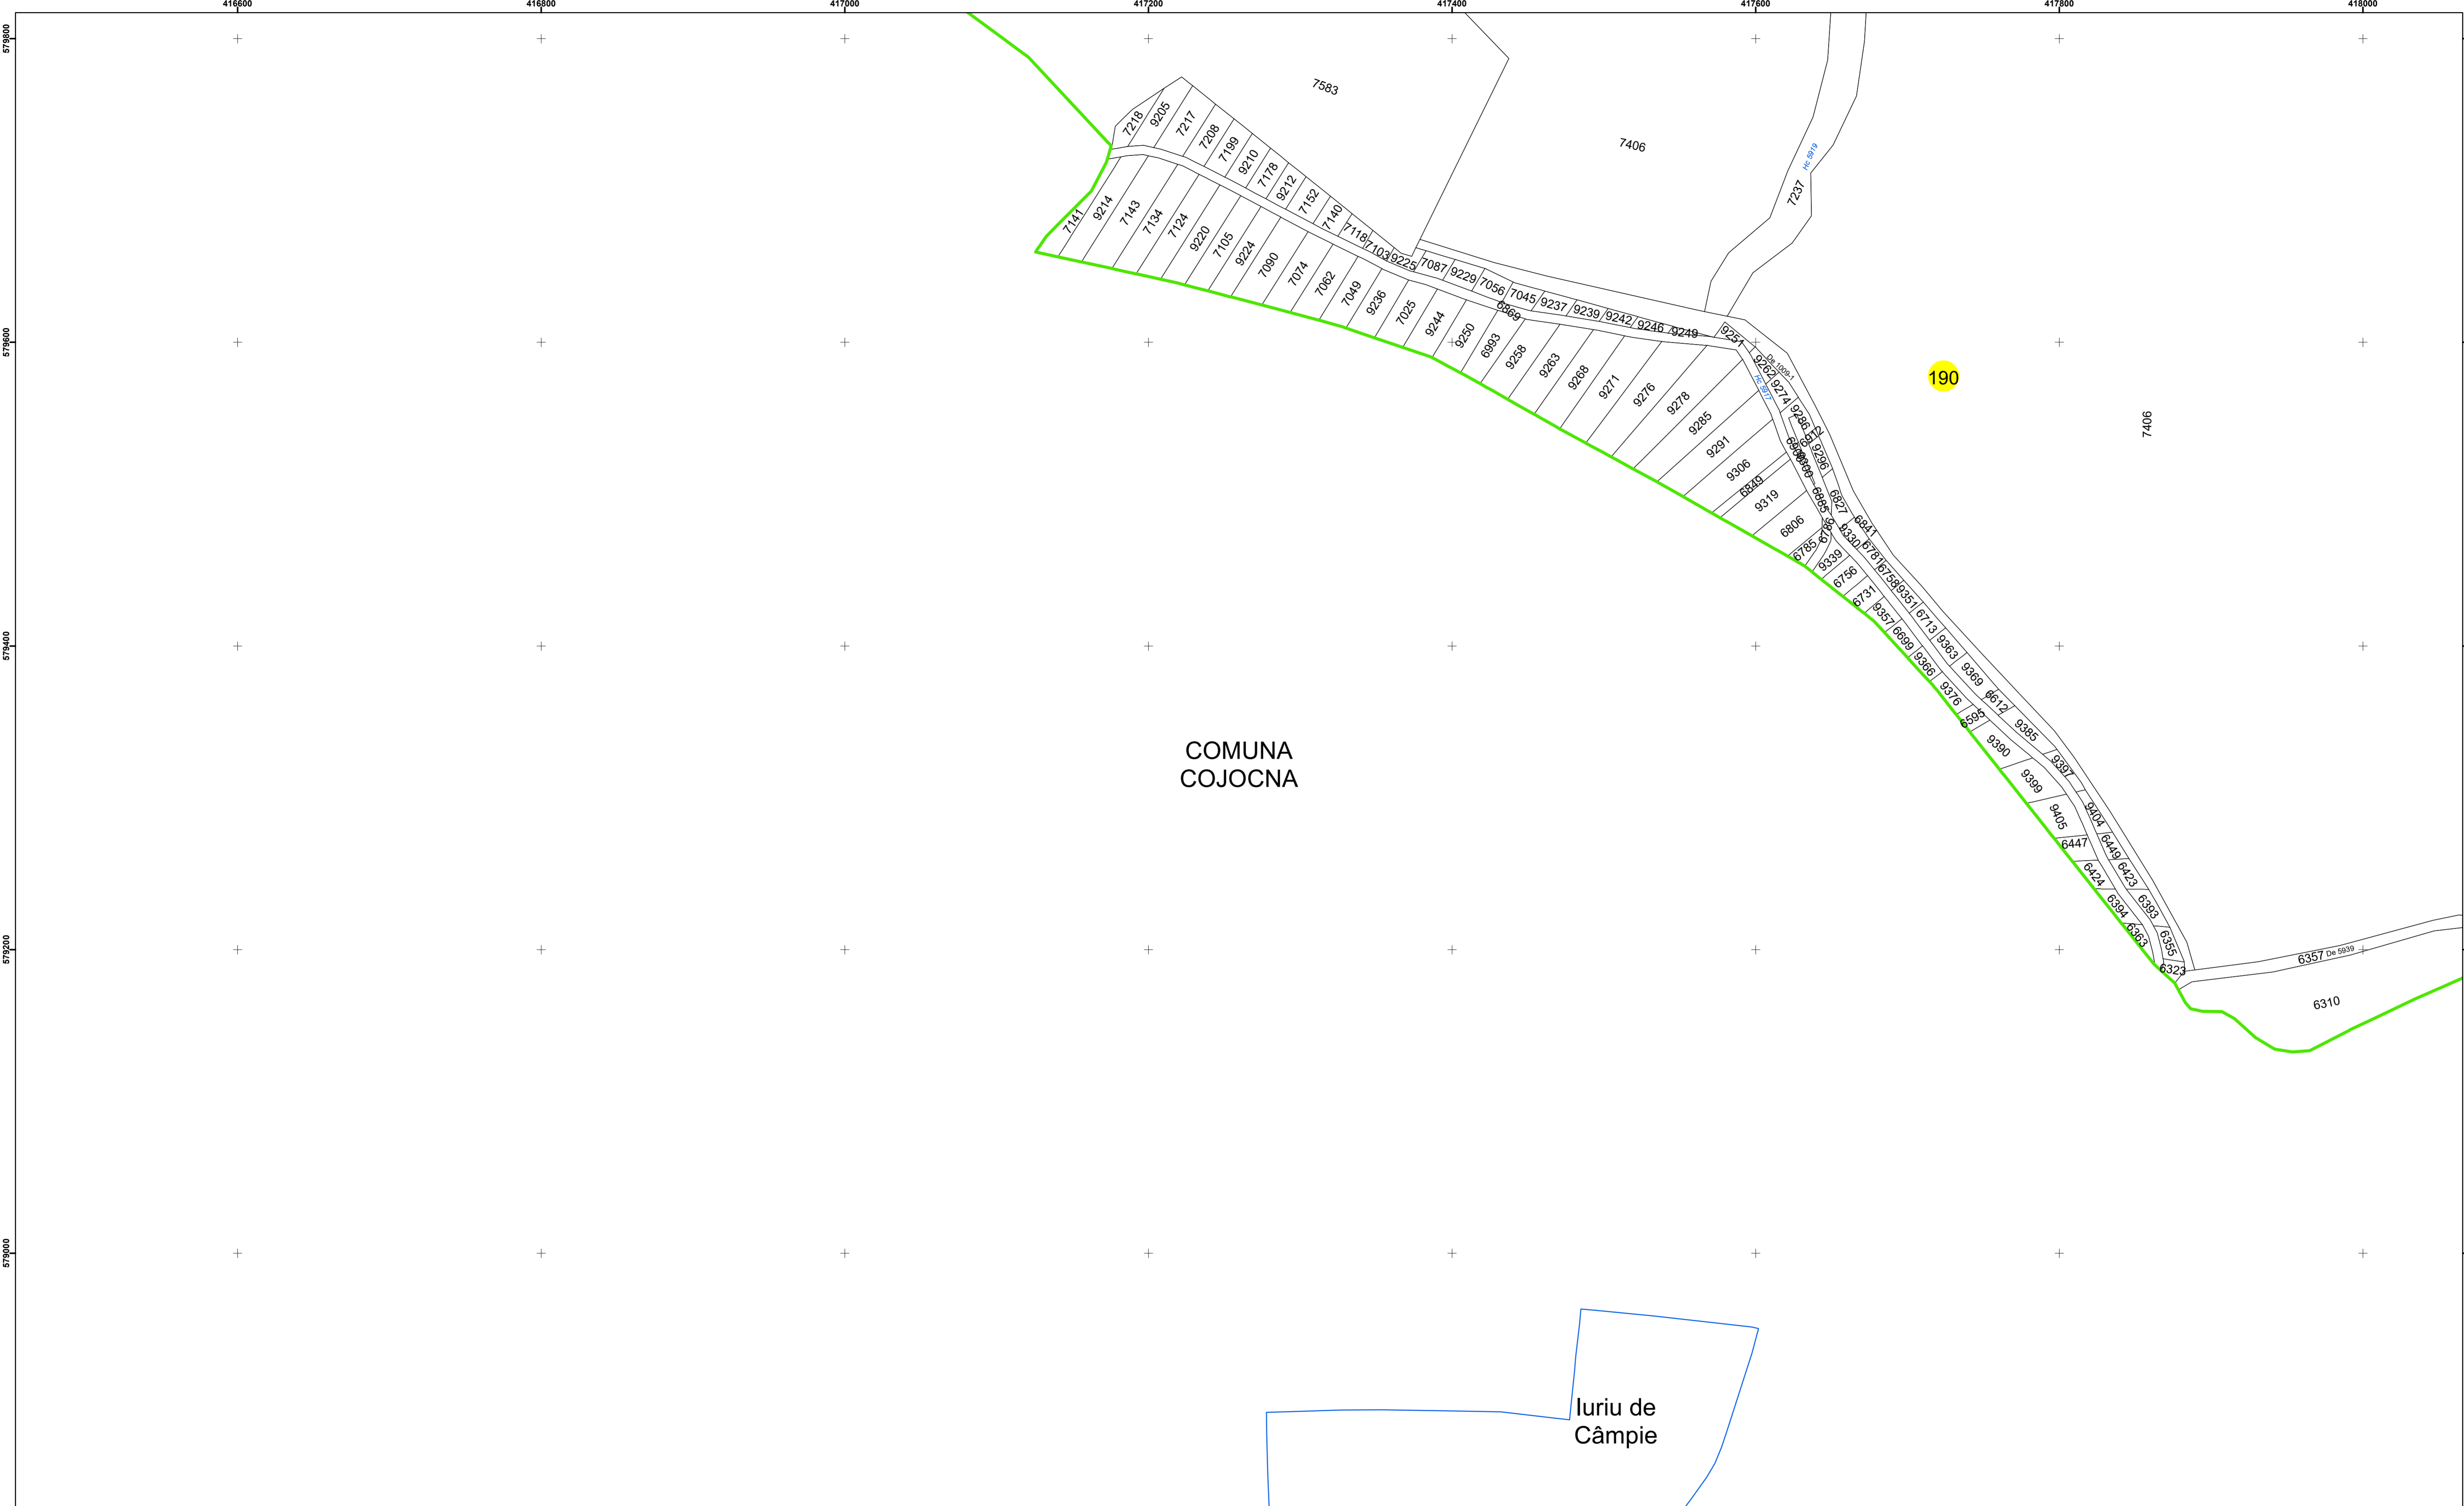

Legendă

	Limită UAT		Limită Imobil
	Limită Intravilan		Număr Sector Cadastral
	Sector Cadastral	458	Identificator Teren

Executant: SC MEGAGIS SRL

Spre publicare

Data: noiembrie 2023

PLAN CADASTRAL

Comuna Cojocna
Județul Cluj
Sector Cadastral 190

Scara 1:2000, sistem de proiecție STEREO 70

Legendă

- Limită UAT
- Limită Intravilan
- Sector Cadastral
- Limită Imobil
- 3 Număr Sector Cadastral
- 458 Identificator Teren

Executant: SC MEGAGIS SRL

Spre publicare

Data: noiembrie 2023

PLAN CADASTRAL

Comuna Cojocna
Județul Cluj
Sector Cadastral 190

Scara 1:2000, sistem de proiecție STEREO 70

COMUNA
COJOCNA

Iuriu de
Câmpie

190

Legendă

	Limită UAT		Limită Imobil
	Limită Intravilan		Număr Sector Cadastral
	Sector Cadastral	458	Identificator Teren

Executant: SC MEGAGIS SRL

Spre publicare

Data: noiembrie 2023

PLAN CADASTRAL

Comuna Cojocna
Județul Cluj
Sector Cadastral 190