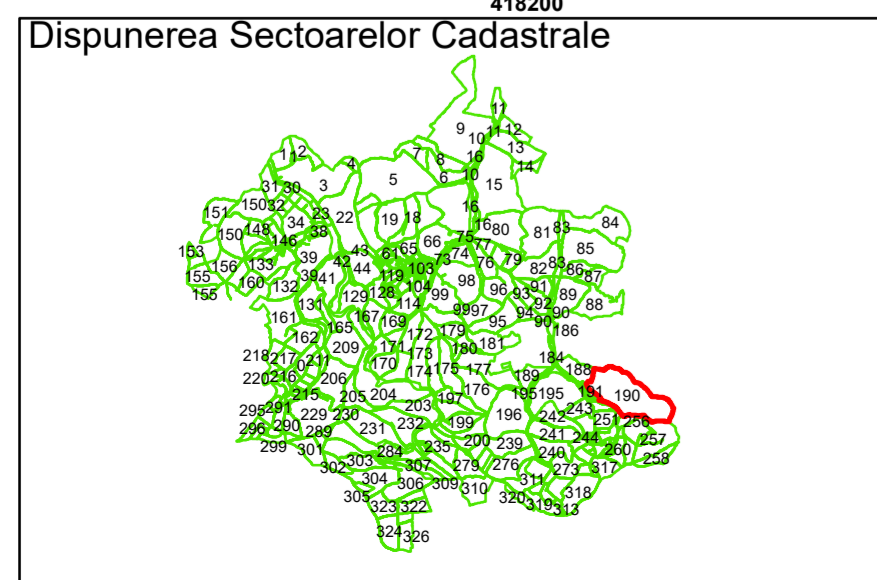

1. ### Legendă
2. Limită UAT
   - Limită Intravilan
   - Sector Cadastral
   - Limită Imobil
   - 3 Număr Sector Cadastral
   - 458 Identificator Teren

Executant: SC MEGAGIS SRL

Spre publicare

Data: noiembrie 2023

PLAN CADASTRAL

Comuna Cojocna
Județul Cluj
Sector Cadastral 190

Scara 1:2000, sistem de proiecție STEREO 70