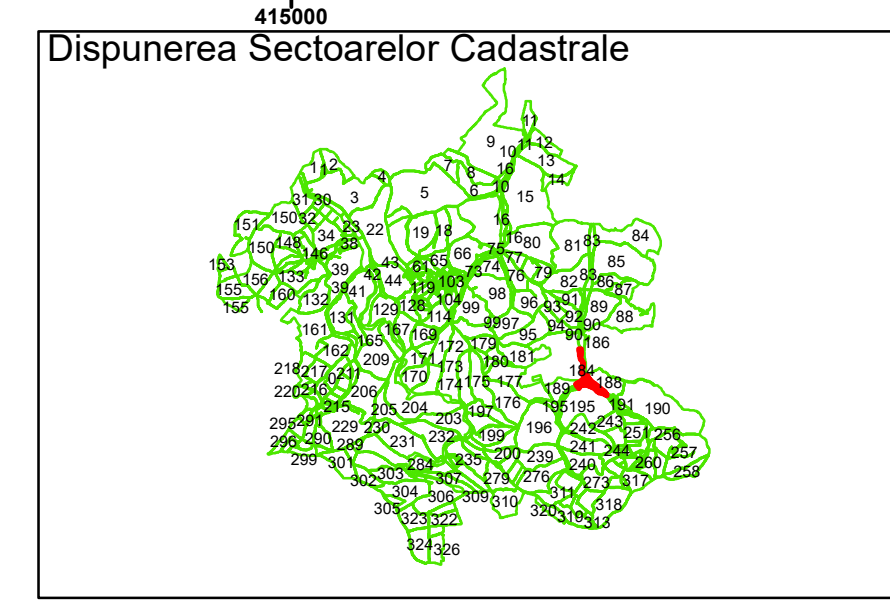

Legendă

	Limită UAT		Limită Imobil
	Limită Intravilan		Număr Sector Cadastral
	Sector Cadastral	458	Identificator Teren

Executant: SC MEGAGIS SRL

Spre publicare

Data: noiembrie 2023

PLAN CADASTRAL

Comuna Cojocna
Județul Cluj
Sector Cadastral 184

Scara 1:2000, sistem de proiecție STEREO 70

Legendă

	Limită UAT		Limită Imobil
	Limită Intravilan		Număr Sector Cadastral
	Sector Cadastral	458	Identificator Teren

Executant: SC MEGAGIS SRL

Spre publicare

Data: noiembrie 2023

PLAN CADASTRAL

Comuna Cojocna
Județul Cluj
Sector Cadastral 184

Scara 1:2000, sistem de proiecție STEREO 70