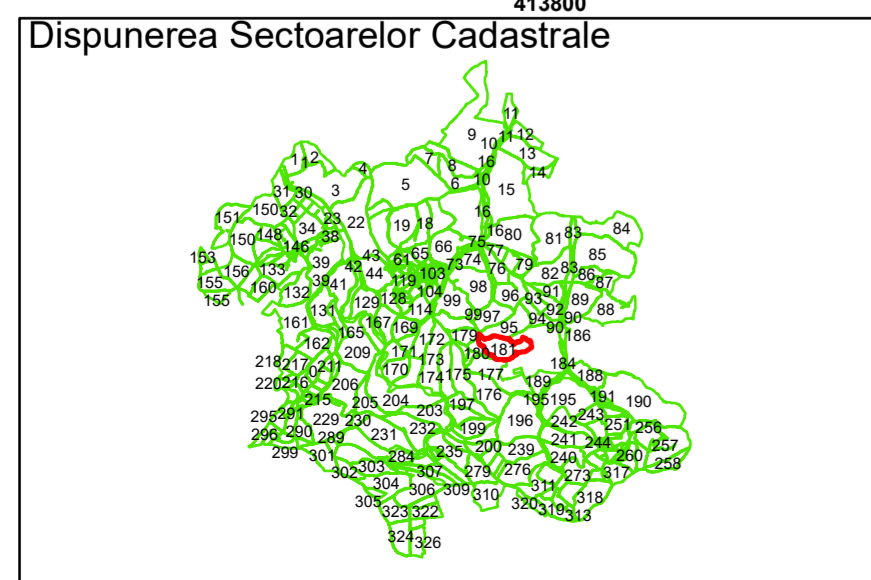

**Legendă**

	Limită UAT		Limită Imobil
	Limită Intravilan		Număr Sector Cadastral
	Sector Cadastral	458	Identificator Teren

Executant: SC MEGAGIS SRL

Spre publicare

Data: noiembrie 2023

**PLAN CADASTRAL**

Comuna Cojocna  
Județul Cluj  
Sector Cadastral 181

Scara 1:2000, sistem de proiecție STEREO 70

**Legendă**

	Limită UAT		Limită Imobil
	Limită Intravilan		Număr Sector Cadastral
	Sector Cadastral	458	Identificator Teren

Executant: SC MEGAGIS SRL

Spre publicare

Data: noiembrie 2023

**PLAN CADASTRAL**

Comuna Cojocna  
Județul Cluj  
Sector Cadastral 181

Scara 1:2000, sistem de proiecție STEREO 70