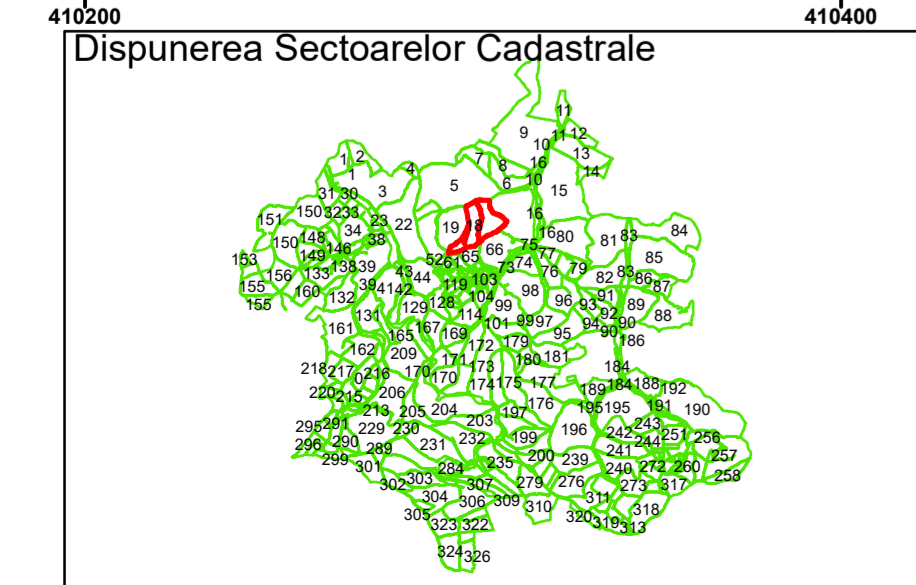

### Legendă

	Limită UAT		Limită Imobil
	Limită Intravilan		Număr Sector Cadastral
	Sector Cadastral		Identificator Teren

Executant: SC MEGAGIS SRL

Spre publicare

Data: noiembrie 2023

## PLAN CADASTRAL

Comuna Cojocna  
Județul Cluj  
Sector Cadastral 18

Scara 1:2000, sistem de proiecție STEREO 70

**Legendă**

	Limită UAT		Limită Imobil
	Limită Intravilan		Număr Sector Cadastral
	Sector Cadastral	458	Identificator Teren

Executant: SC MEGAGIS SRL

Spre publicare

Data: noiembrie 2023

**PLAN CADASTRAL**

Comuna Cojocna  
Județul Cluj  
Sector Cadastral 18

Scara 1:2000, sistem de proiecție STEREO 70