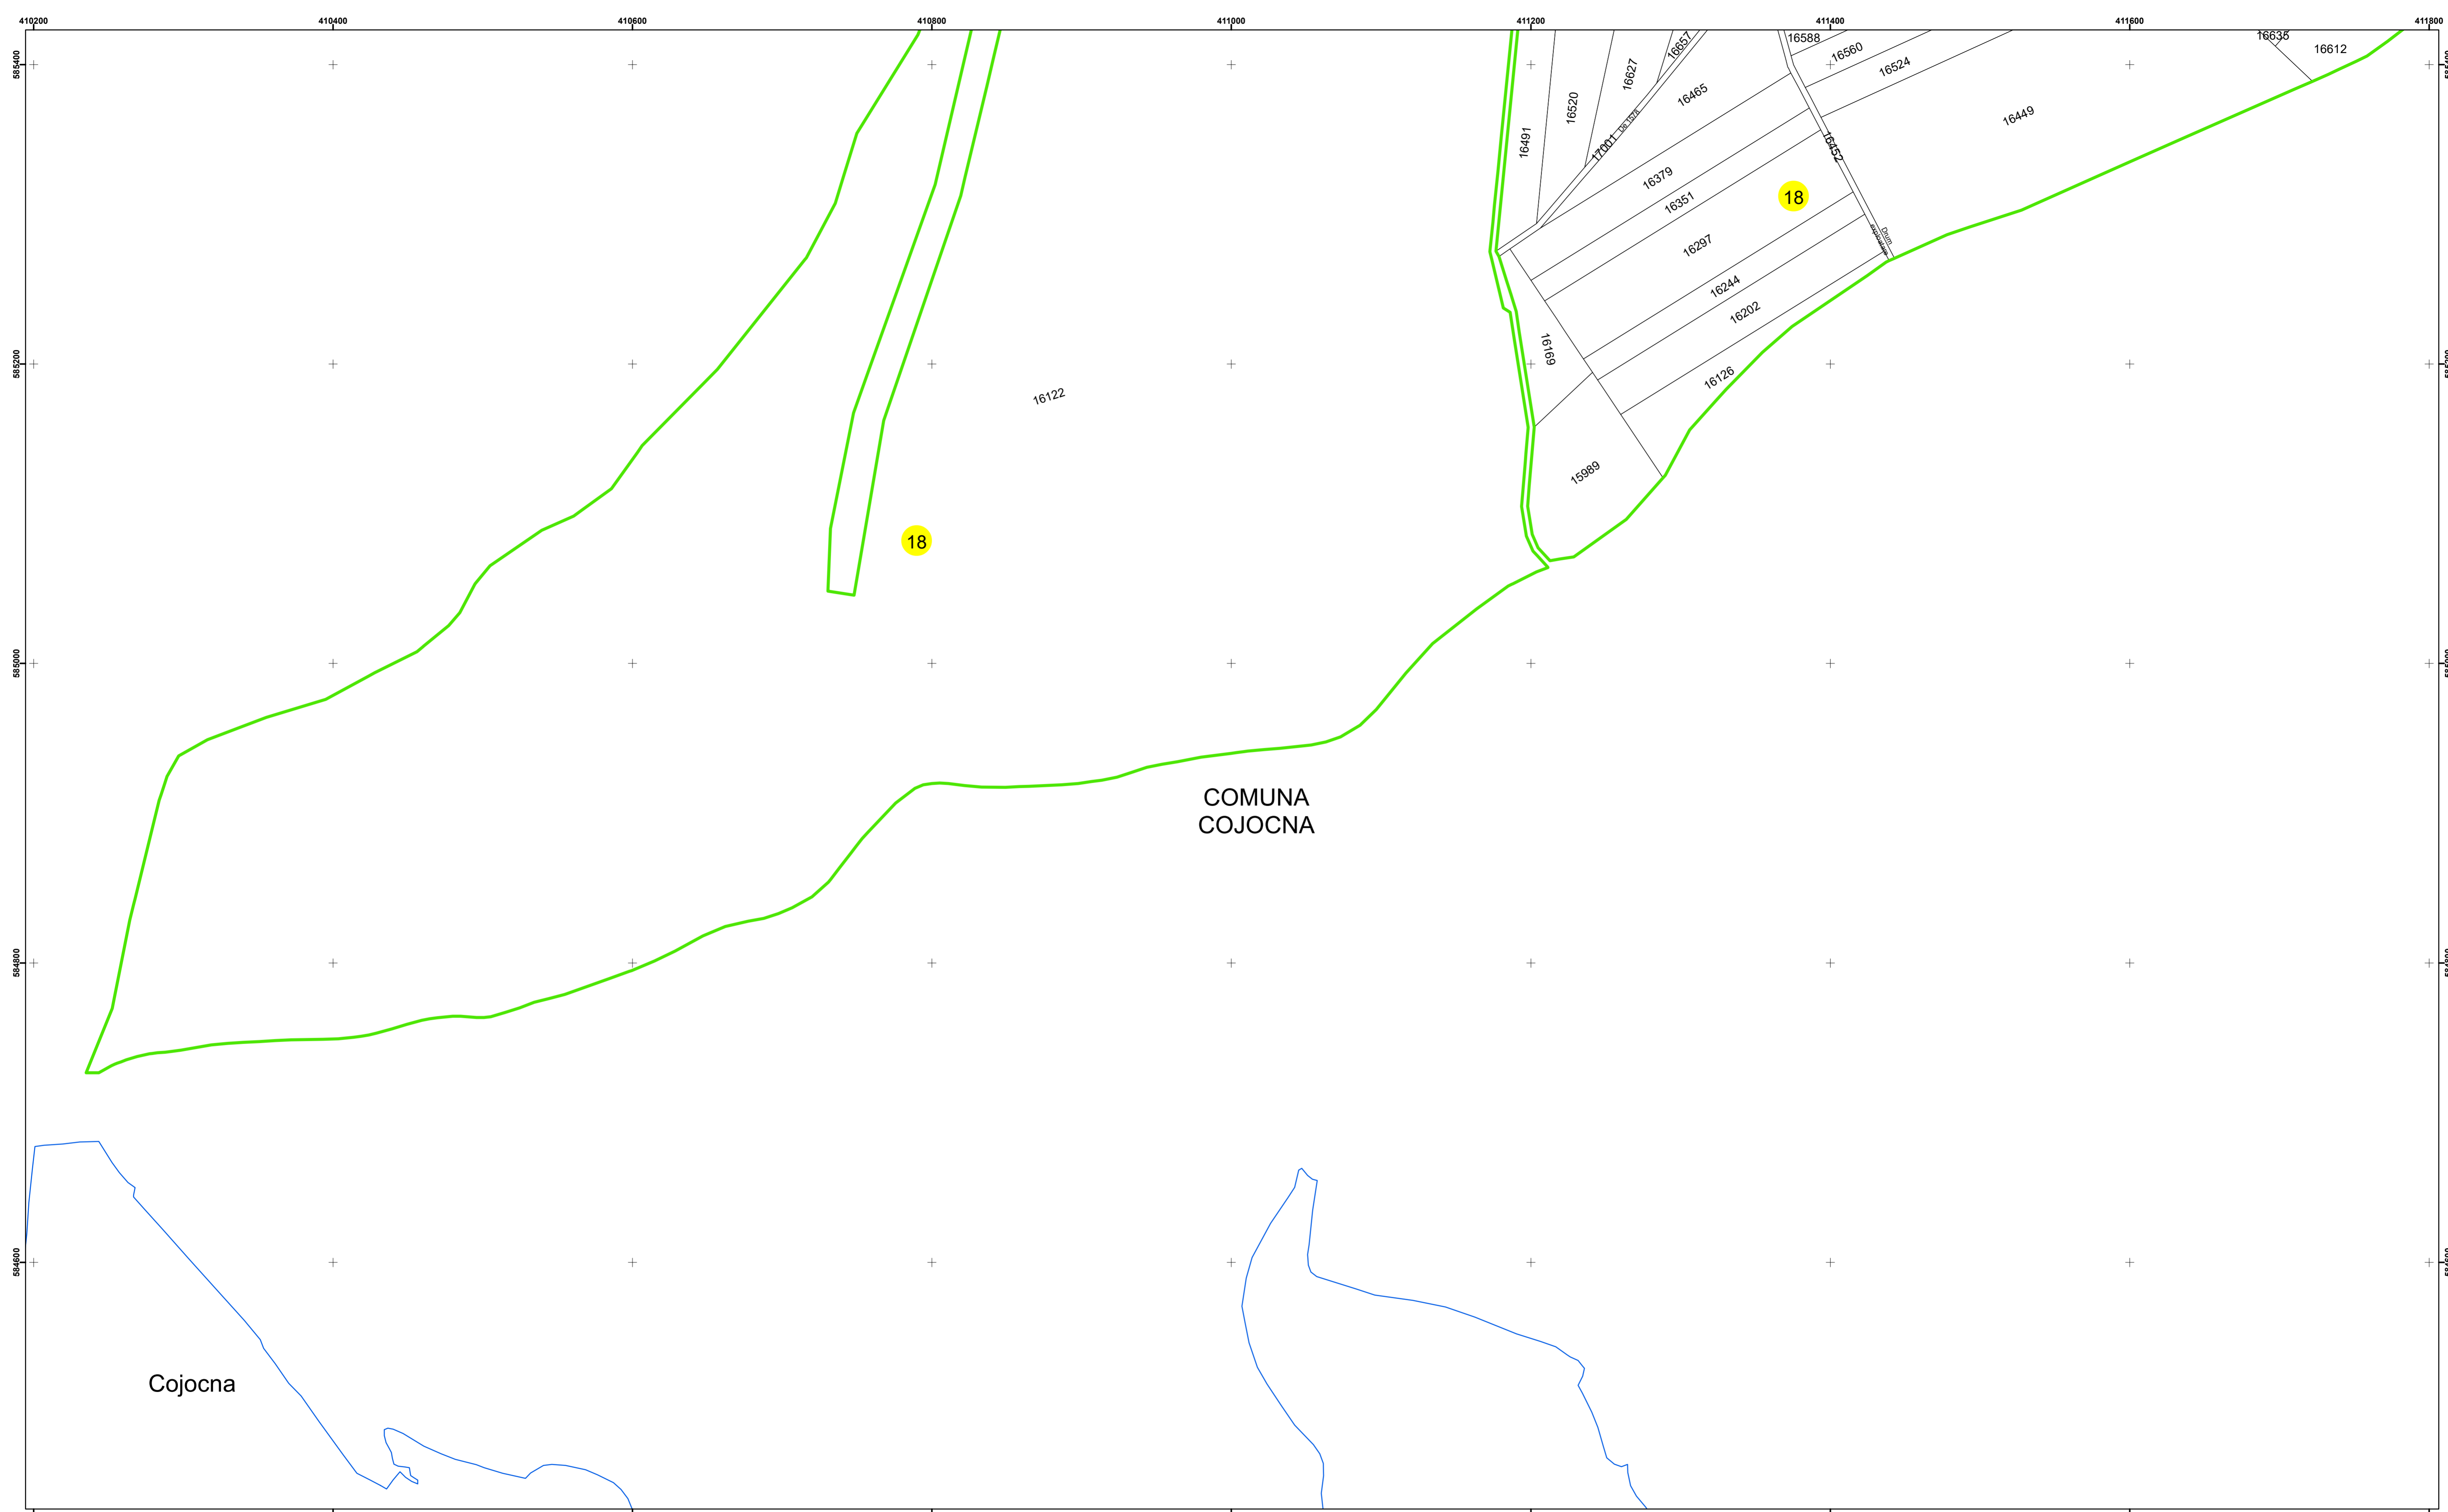

### Legendă

	Limită UAT		Limită Imobil
	Limită Intravilan		Număr Sector Cadastral
	Sector Cadastral		Identificator Teren

Executant: SC MEGAGIS SRL

Spre publicare

Data: noiembrie 2023

## PLAN CADASTRAL

Comuna Cojocna  
Județul Cluj  
Sector Cadastral 18

Scara 1:2000, sistem de proiecție STEREO 70

**Legendă**

	Limită UAT		Limită Imobil
	Limită Intravilan		Număr Sector Cadastral
	Sector Cadastral	458	Identificator Teren

Executant: SC MEGAGIS SRL

Spre publicare

Data: noiembrie 2023

**PLAN CADASTRAL**

Comuna Cojocna  
Județul Cluj  
Sector Cadastral 18

Scara 1:2000, sistem de proiecție STEREO 70