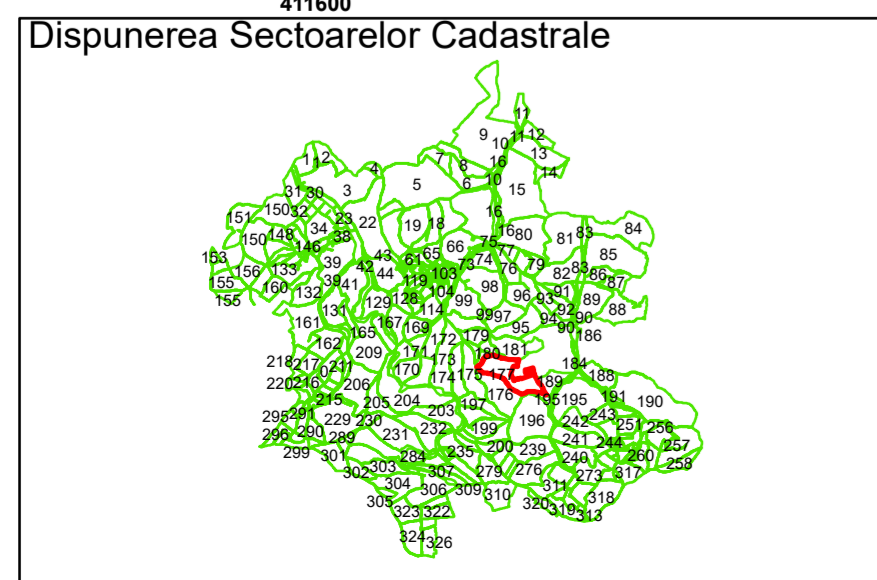

**Legendă**

Limită UAT	Limită Imobil
Limită Intravilan	Număr Sector Cadastral
Sector Cadastral	458 Identificator Teren

Executant: SC MEGAGIS SRL

Spre publicare

Data: noiembrie 2023

**PLAN CADASTRAL**

Comuna Cojocna  
Județul Cluj  
Sector Cadastral 177

Scara 1:2000, sistem de proiecție STEREO 70

COMUNA  
COJOCNA

**Legendă**

Limită UAT	Limită Imobil
Limită Intravilan	Număr Sector Cadastral
Sector Cadastral	458 Identificator Teren

Executant: SC MEGAGIS SRL

Spre publicare

Data: noiembrie 2023

**PLAN CADASTRAL**

Comuna Cojocna  
Județul Cluj  
Sector Cadastral 177

Scara 1:2000, sistem de proiecție STEREO 70

# PLAN CADASTRAL

Comuna Cojocna  
Județul Cluj  
Sector Cadastral 177

Scara 1:2000, sistem de proiecție STEREO 70