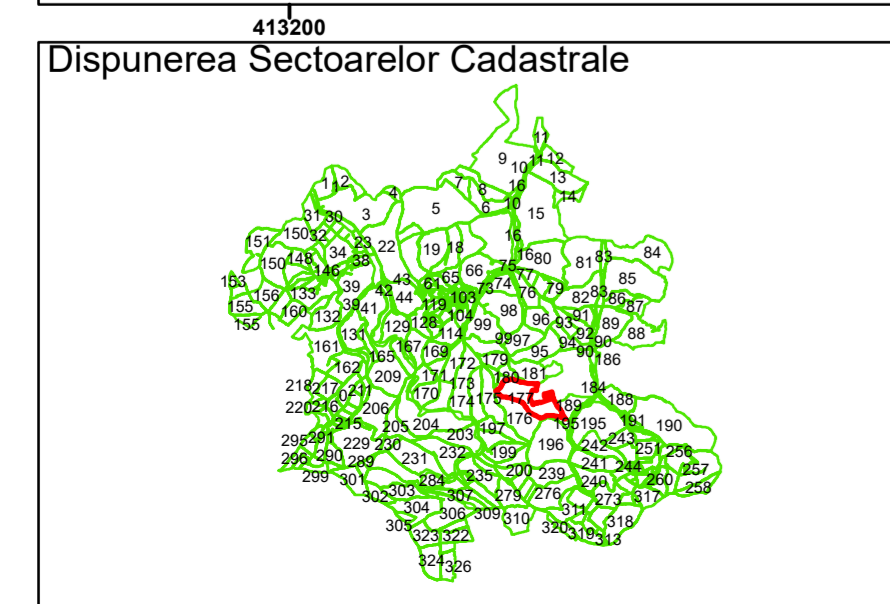

Scara 1:2000, sistem de proiecție STEREO 70

COMUNA  
COJOCNA

**Legendă**

Limită UAT	Limită Imobil
Limită Intravilan	Număr Sector Cadastral
Sector Cadastral	458 Identificator Teren

Executant: SC MEGAGIS SRL

Spre publicare

Data: noiembrie 2023

**PLAN CADASTRAL**

Comuna Cojocna  
Județul Cluj  
Sector Cadastral 177

Scara 1:2000, sistem de proiecție STEREO 70

### Legendă

<span style="border-bottom: 1px solid red; width: 20px; display: inline-block;"></span>	Limită UAT	<span style="border: 1px solid black; width: 20px; height: 10px; display: inline-block;"></span>	Limită Imobil
<span style="border: 1px solid blue; width: 20px; height: 10px; display: inline-block;"></span>	Limită Intravilan	<span style="border: 1px solid yellow; border-radius: 50%; width: 15px; height: 15px; display: inline-block;"></span>	Număr Sector Cadastral
<span style="border: 2px solid green; width: 20px; height: 10px; display: inline-block;"></span>	Sector Cadastral	458	Identificator Teren

# PLAN CADASTRAL

Comuna Cojocna  
Județul Cluj  
Sector Cadastral 177

Scara 1:2000, sistem de proiecție STEREO 70