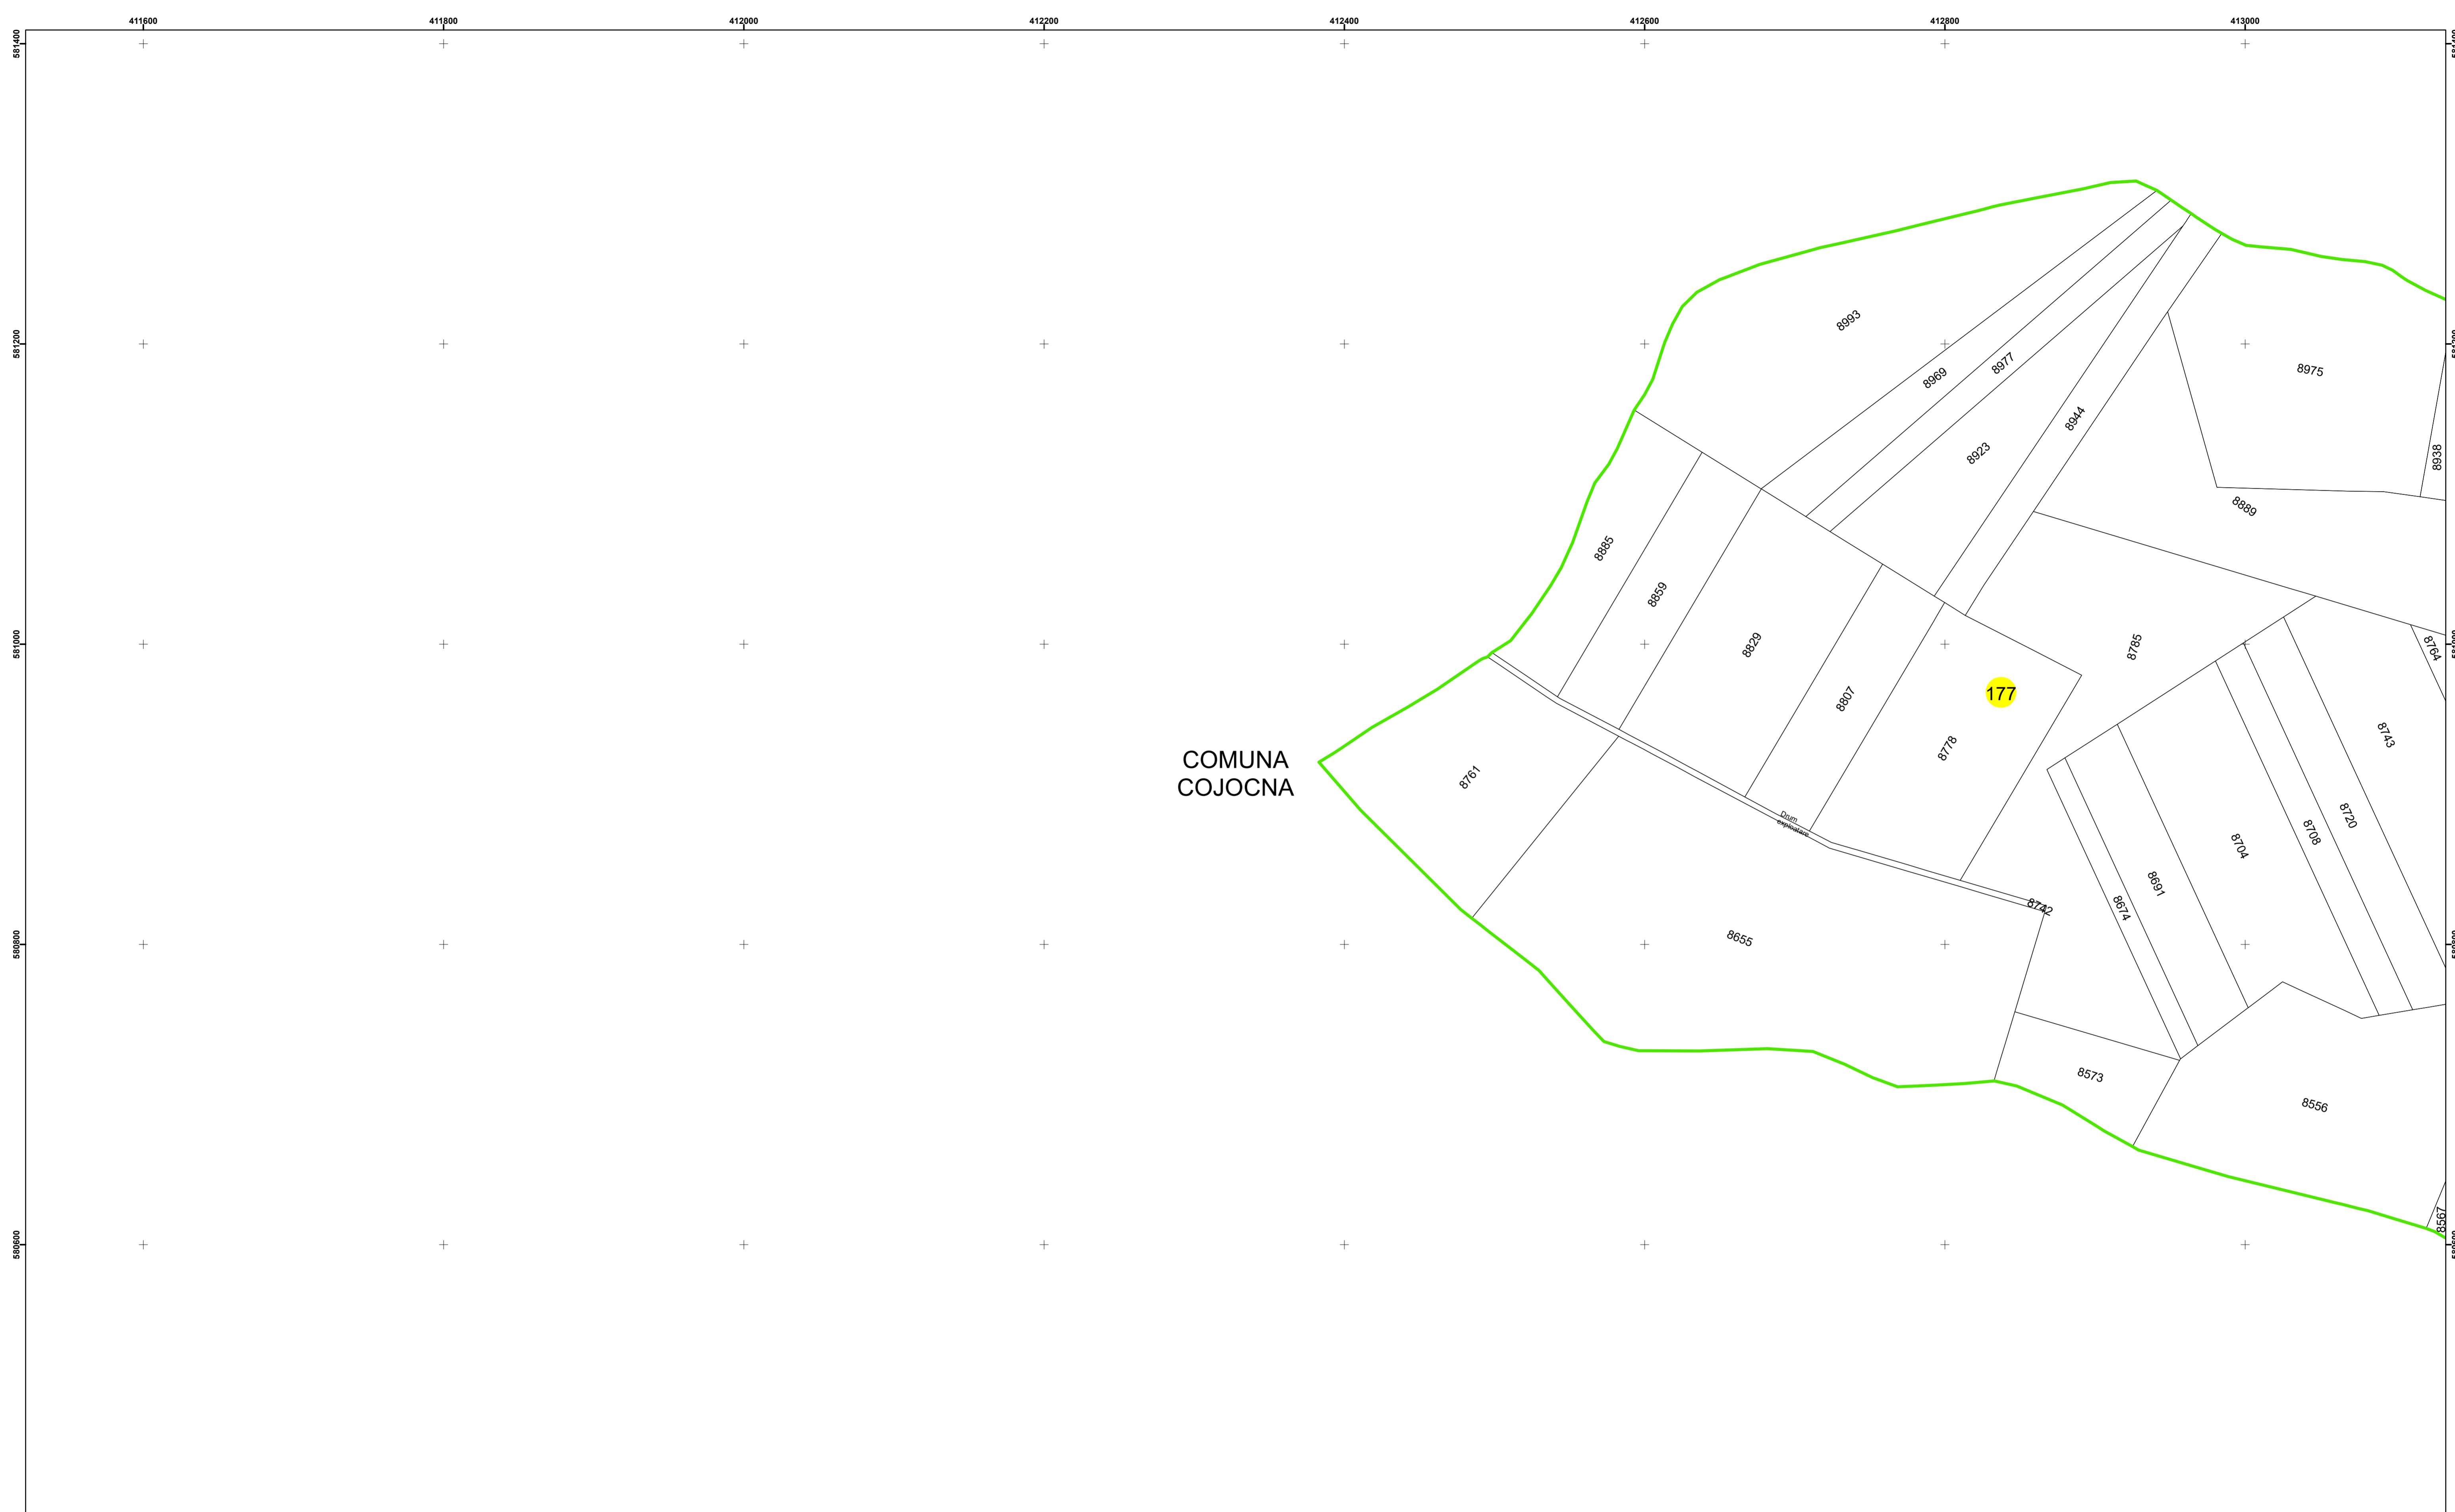

**Legendă**

Limită UAT	Limită Imobil
Limită Intravilan	Număr Sector Cadastral
Sector Cadastral	458 Identificator Teren

Executant: SC MEGAGIS SRL

Spre publicare

Data: noiembrie 2023

**PLAN CADASTRAL**

Comuna Cojocna  
Județul Cluj  
Sector Cadastral 177

Scara 1:2000, sistem de proiecție STEREO 70

COMUNA  
COJOCNA

**Legendă**

Limită UAT	Limită Imobil
Limită Intravilan	Număr Sector Cadastral
Sector Cadastral	458 Identificator Teren

Executant: SC MEGAGIS SRL

Spre publicare

Data: noiembrie 2023

**PLAN CADASTRAL**

Comuna Cojocna  
Județul Cluj  
Sector Cadastral 177

Scara 1:2000, sistem de proiecție STEREO 70

# PLAN CADASTRAL

Comuna Cojocna  
Județul Cluj  
Sector Cadastral 177

Scara 1:2000, sistem de proiecție STEREO 70