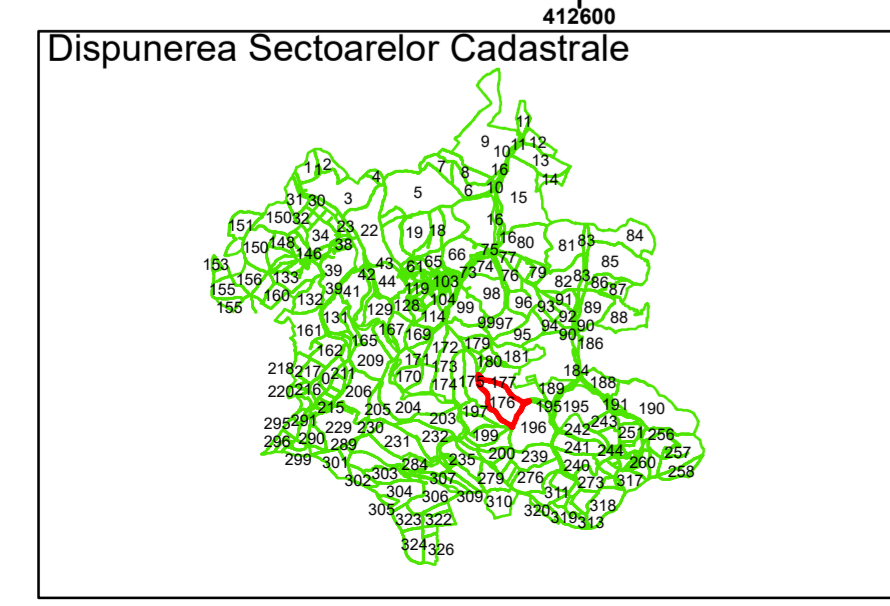

Legendă

	Limită UAT		Limită Imobil
	Limită Intravilan		Număr Sector Cadastral
	Sector Cadastral	458	Identificator Teren

Executant: SC MEGAGIS SRL

Spre publicare

Data: noiembrie 2023

PLAN CADASTRAL

Comuna Cojocna
Județul Cluj
Sector Cadastral 176

Scara 1:2000, sistem de proiecție STEREO 70

COMUNA
COJOCNA

Straja

Legendă

	Limită UAT		Limită Imobil
	Limită Intravilan		Număr Sector Cadastral
	Sector Cadastral	458	Identificator Teren

Executant: SC MEGAGIS SRL

Spre publicare

Data: noiembrie 2023

PLAN CADASTRAL

Comuna Cojocna
Județul Cluj
Sector Cadastral 176

Scara 1:2000, sistem de proiecție STEREO 70