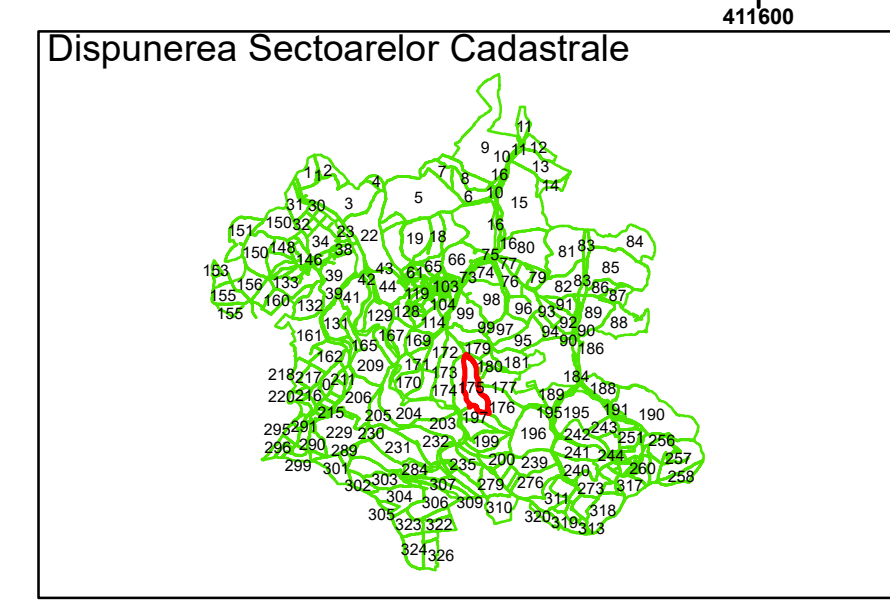

Disponerea Sectoarelor Cadastrale

Racordare planșe

Planșa 1 din 2

Legendă

- Limită UAT
- Limită Intravilan
- Sector Cadastral
- Limită Imobil
- 3 Număr Sector Cadastral
- 458 Identificator Teren

Executant: SC MEGAGIS SRL

# PLAN CADASTRAL

Comuna Cojocna  
Județul Cluj  
Sector Cadastral 175

Scara 1:2000, sistem de proiecție STEREO 70

Legendă

	Limită UAT		Limită Imobil
	Limită Intravilan		Număr Sector Cadastral
	Sector Cadastral	458	Identificator Teren

Executant: SC MEGAGIS SRL

Spre publicare

Data: noiembrie 2023

**PLAN CADASTRAL**

Comuna Cojocna  
Județul Cluj  
Sector Cadastral 175

Scara 1:2000, sistem de proiecție STEREO 70