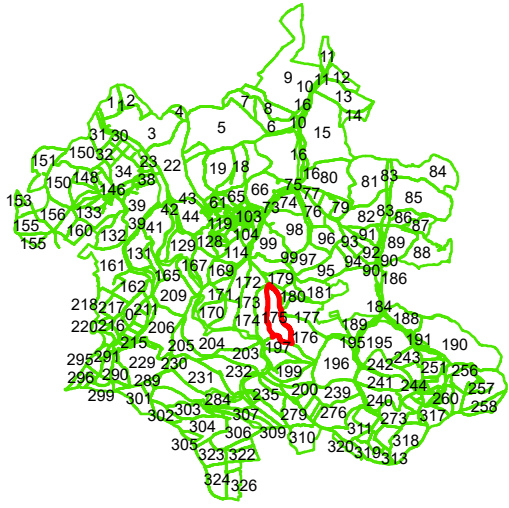

Disponerea Sectoarelor Cadastrale

Racordare planșe

Planșa 1 din 2

Legendă

- Limită UAT
- Limită Intravilan
- Sector Cadastral
- Limită Imobil
- 3 Număr Sector Cadastral
- 458 Identificator Teren

Executant: SC MEGAGIS SRL

# PLAN CADASTRAL

Comuna Cojocna  
Județul Cluj  
Sector Cadastral 175

Scara 1:2000, sistem de proiecție STEREO 70

Legendă

	Limită UAT		Limită Imobil
	Limită Intravilan		Număr Sector Cadastral
	Sector Cadastral	458	Identificator Teren

Executant: SC MEGAGIS SRL

Spre publicare

Data: noiembrie 2023

**PLAN CADASTRAL**

Comuna Cojocna  
Județul Cluj  
Sector Cadastral 175

Scara 1:2000, sistem de proiecție STEREO 70