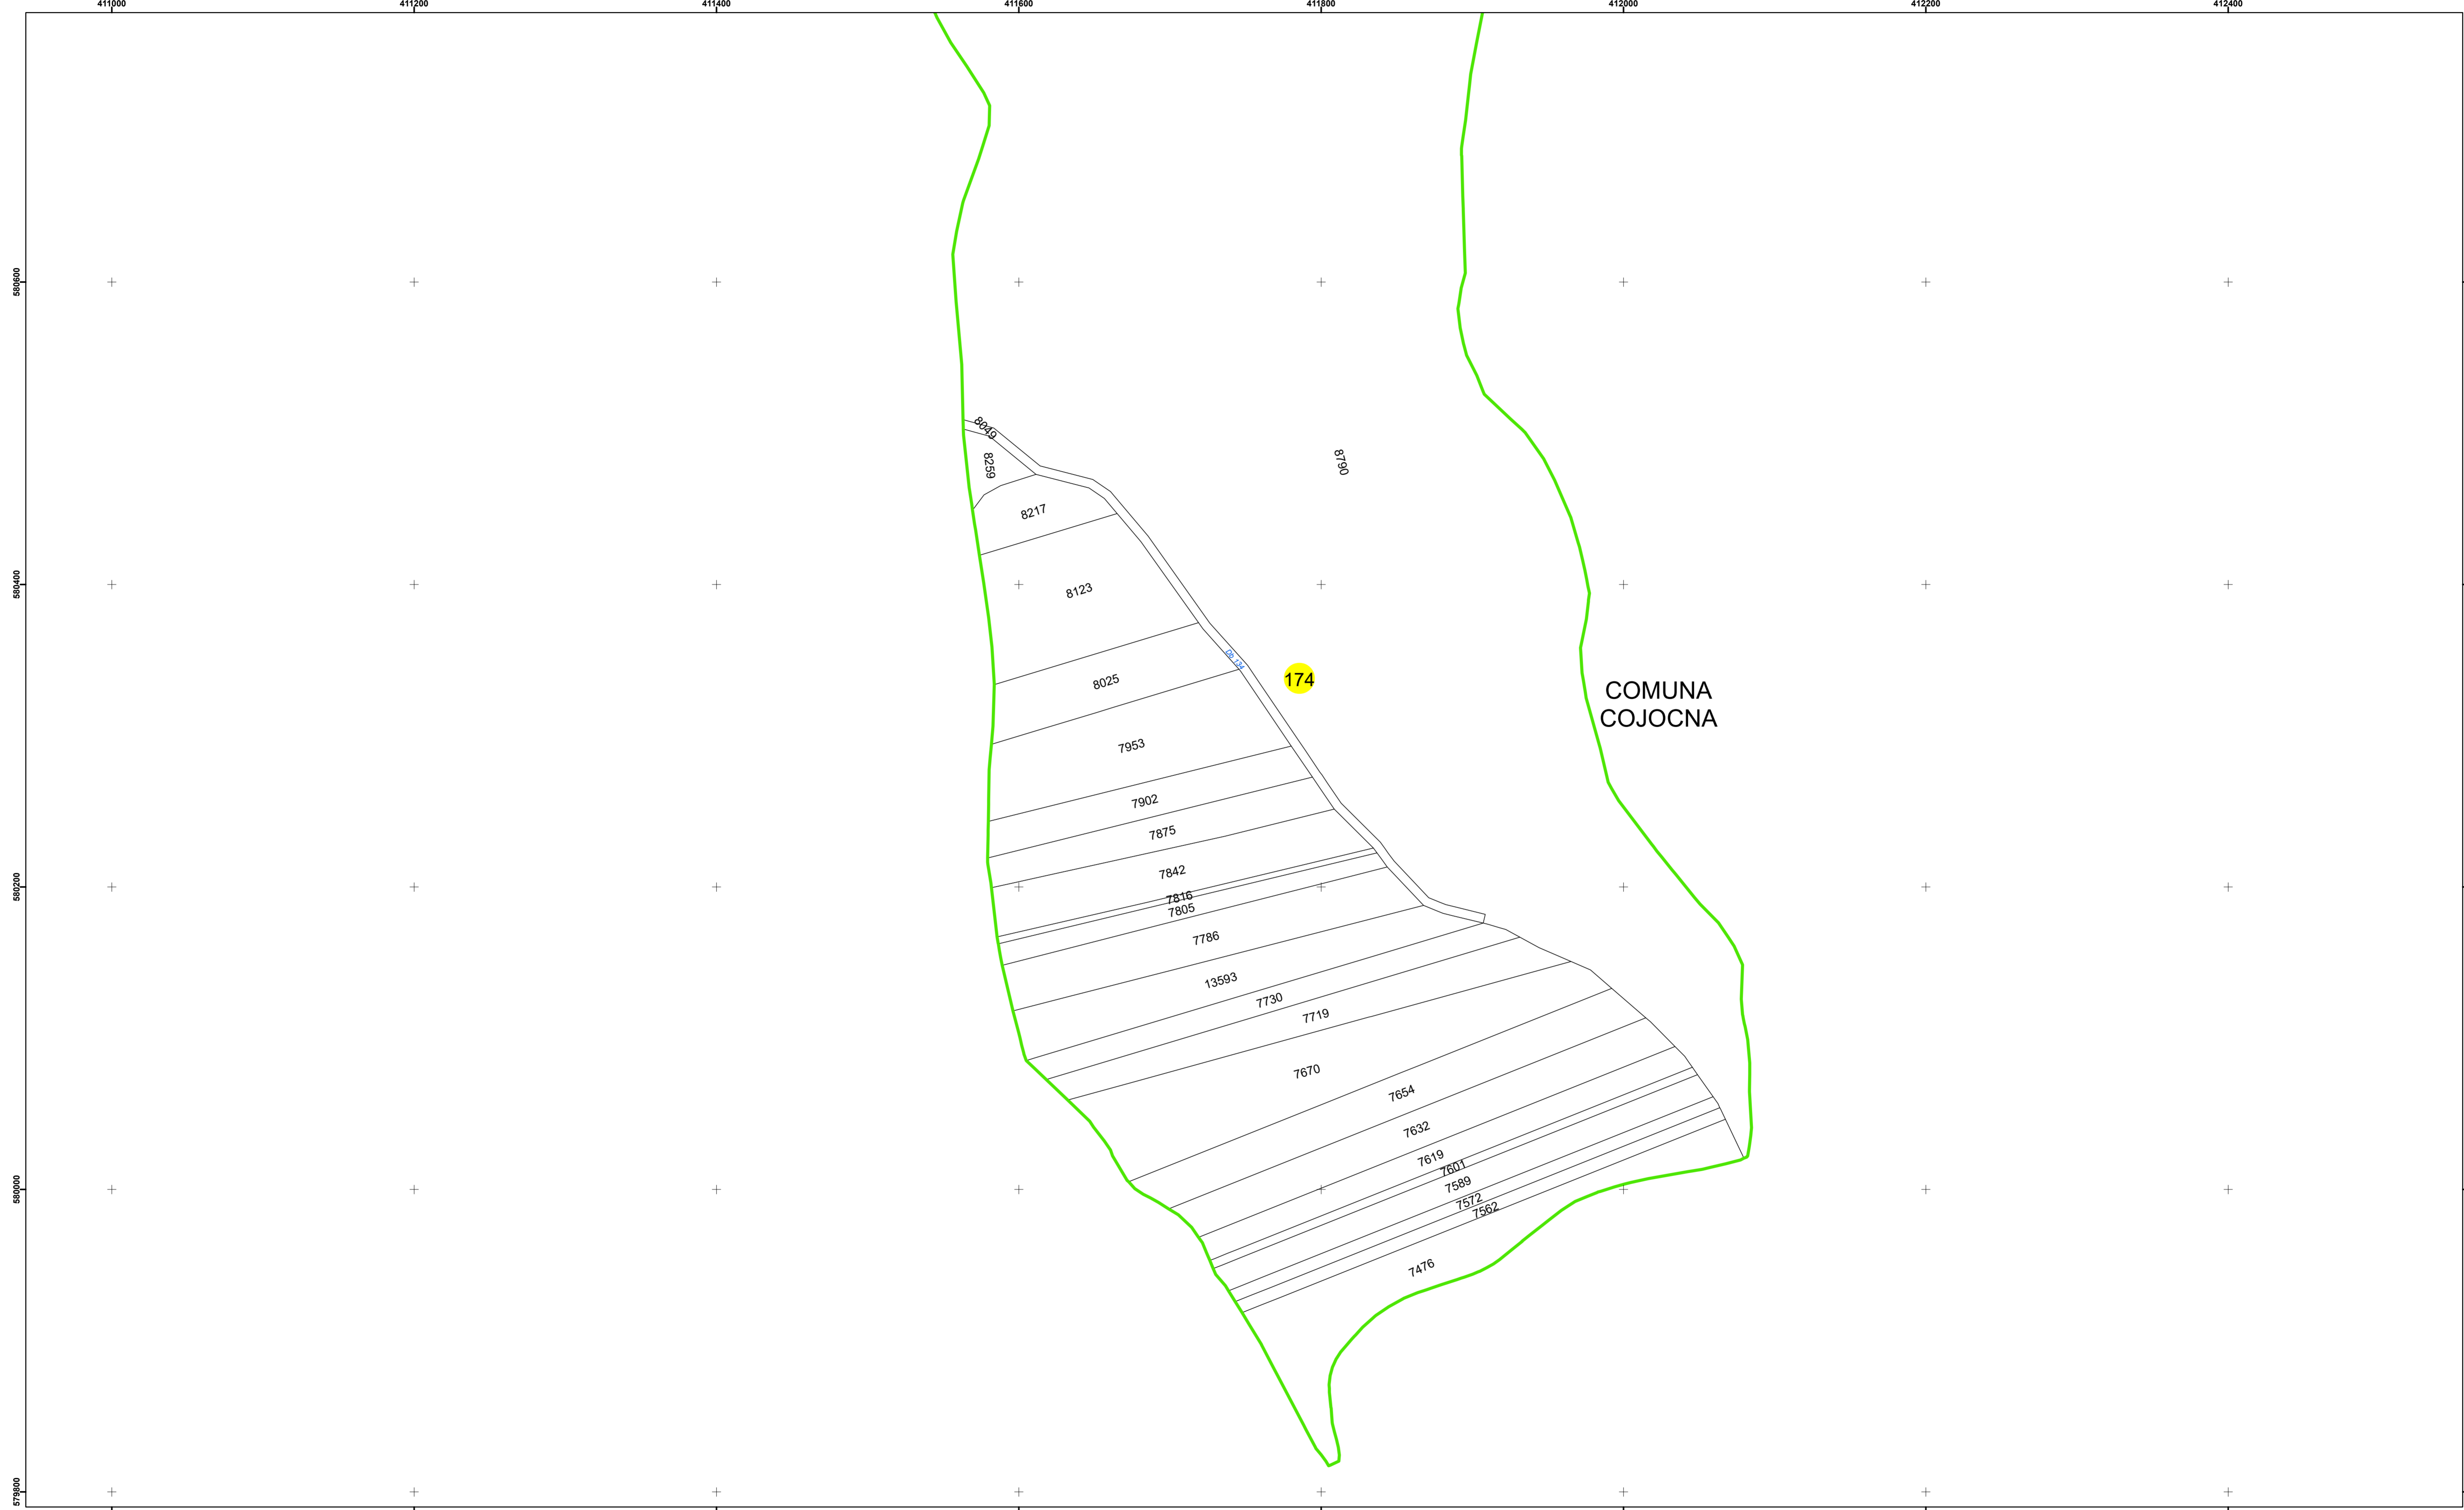

**Legendă**

	Limită UAT		Limită Imobil
	Limită Intravilan		Număr Sector Cadastral
	Sector Cadastral	458	Identificator Teren

Executant: SC MEGAGIS SRL

Spre publicare

Data: noiembrie 2023

**PLAN CADASTRAL**

Comuna Cojocna  
Județul Cluj  
Sector Cadastral 174

Scara 1:2000, sistem de proiecție STEREO 70

Disponerea Sectoarelor Cadastrale

Racordare planșe

Planșa 2 din 2

Legendă

- Limită UAT
- Limită Intravilan
- Sector Cadastral
- Limită Imobil
- Număr Sector Cadastral
- 458 Identificator Teren

Executant: SC MEGAGIS SRL

Spre publicare

Data: noiembrie 2023

**PLAN CADASTRAL**

Comuna Cojocna  
Județul Cluj  
Sector Cadastral 174

Scara 1:2000, sistem de proiecție STEREO 70