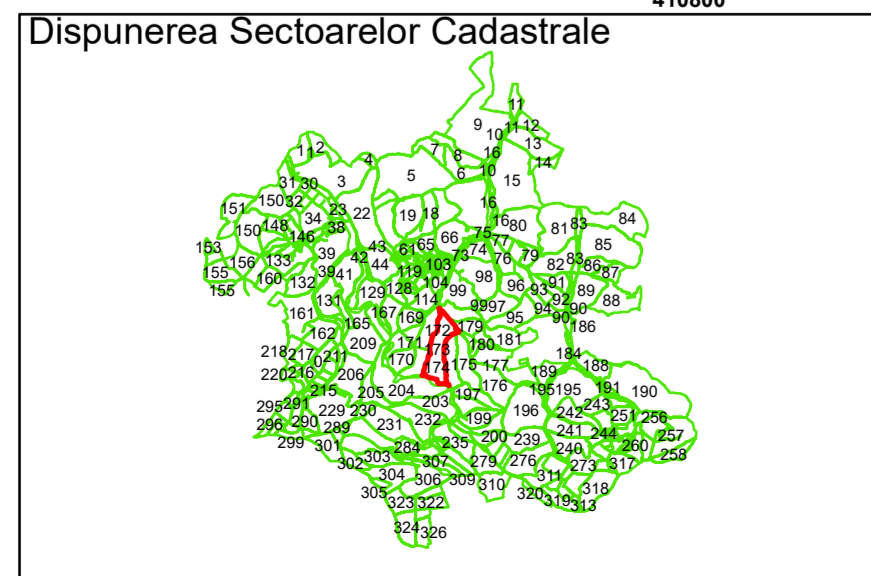

COMUNA
COJOCNA

173

173

Legendă

Limită UAT	Limită Imobil
Limită Intravilan	Număr Sector Cadastral
Sector Cadastral	458 Identificator Teren

Executant: SC MEGAGIS SRL

Spre publicare

Data: noiembrie 2023

PLAN CADASTRAL

Comuna Cojocna
Județul Cluj
Sector Cadastral 173

Scara 1:2000, sistem de proiecție STEREO 70

Legendă

 Limită UAT	 Limită Imobil
 Limită Intravilan	 Număr Sector Cadastral
 Sector Cadastral	458 Identificator Teren

Executant: SC MEGAGIS SRL

Spre publicare

Data: noiembrie 2023

PLAN CADASTRAL

Comuna Cojocna
Județul Cluj
Sector Cadastral 173

Scara 1:2000, sistem de proiecție STEREO 70

Legendă

Limită UAT	Limită Imobil
Limită Intravilan	Număr Sector Cadastral
Sector Cadastral	458 Identificator Teren

Executant: SC MEGAGIS SRL

Spre publicare

Data: noiembrie 2023

PLAN CADASTRAL

Comuna Cojocna
Județul Cluj
Sector Cadastral 173

Scara 1:2000, sistem de proiecție STEREO 70