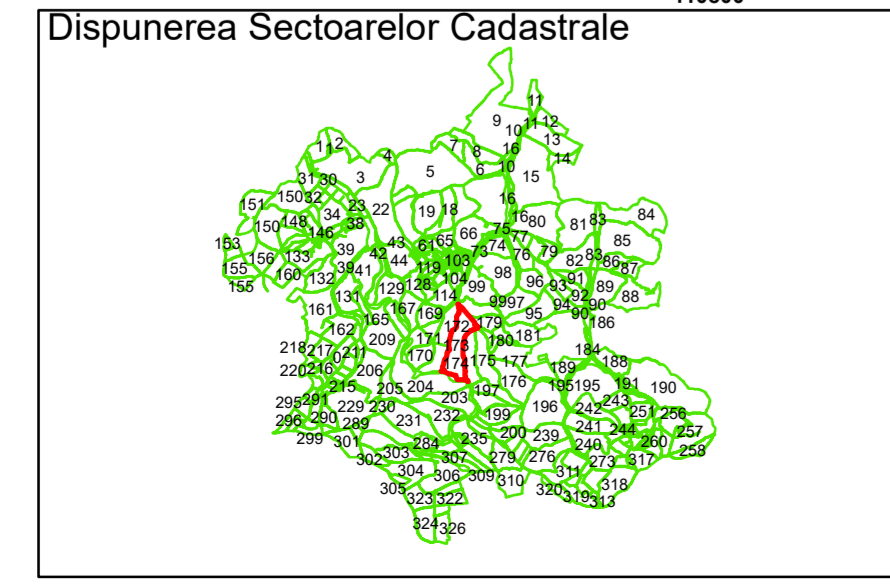

COMUNA
COJOCNA

173

173

Legendă

Limită UAT	Limită Imobil
Limită Intravilan	Număr Sector Cadastral
Sector Cadastral	458 Identificator Teren

Executant: SC MEGAGIS SRL

Spre publicare

Data: noiembrie 2023

PLAN CADASTRAL

Comuna Cojocna
Județul Cluj
Sector Cadastral 173

Scara 1:2000, sistem de proiecție STEREO 70

Legendă

 Limită UAT	 Limită Imobil
 Limită Intravilan	 Număr Sector Cadastral
 Sector Cadastral	458 Identificator Teren

Executant: SC MEGAGIS SRL

Spre publicare

Data: noiembrie 2023

PLAN CADASTRAL

Comuna Cojocna
Județul Cluj
Sector Cadastral 173

Scara 1:2000, sistem de proiecție STEREO 70

Legendă

Limită UAT	Limită Imobil
Limită Intravilan	Număr Sector Cadastral
Sector Cadastral	458 Identificator Teren

Executant: SC MEGAGIS SRL

Spre publicare

Data: noiembrie 2023

PLAN CADASTRAL

Comuna Cojocna
Județul Cluj
Sector Cadastral 173

Scara 1:2000, sistem de proiecție STEREO 70