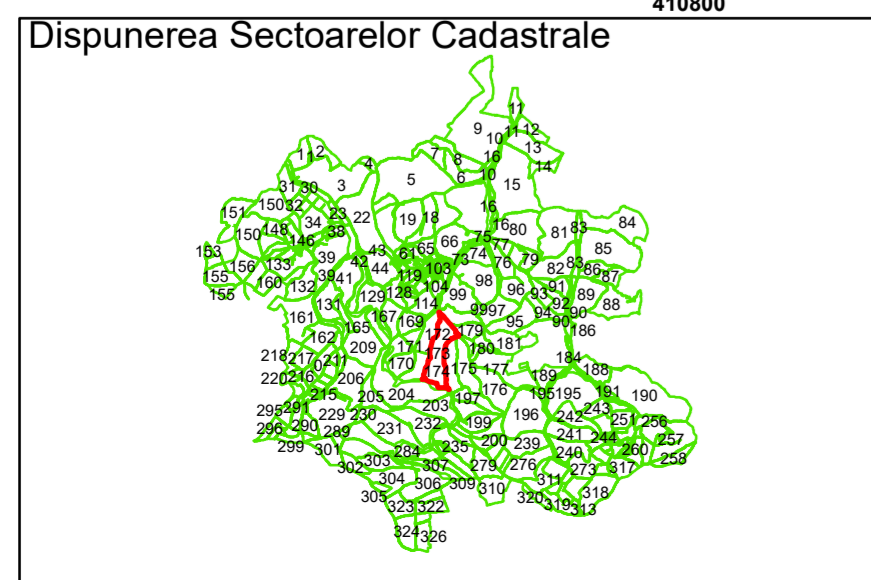

COMUNA
COJOCNA

173

173

Legendă

Limită UAT	Limită Imobil
Limită Intravilan	Număr Sector Cadastral
Sector Cadastral	458 Identificator Teren

Executant: SC MEGAGIS SRL

Spre publicare

Data: noiembrie 2023

PLAN CADASTRAL

Comuna Cojocna
Județul Cluj
Sector Cadastral 173

Scara 1:2000, sistem de proiecție STEREO 70

Legendă

 Limită UAT	 Limită Imobil
 Limită Intravilan	 Număr Sector Cadastral
 Sector Cadastral	458 Identificator Teren

Executant: SC MEGAGIS SRL

Spre publicare

Data: noiembrie 2023

PLAN CADASTRAL

Comuna Cojocna
Județul Cluj
Sector Cadastral 173

Scara 1:2000, sistem de proiecție STEREO 70

Legendă

Limită UAT	Limită Imobil
Limită Intravilan	Număr Sector Cadastral
Sector Cadastral	458 Identificator Teren

Executant: SC MEGAGIS SRL

Spre publicare

Data: noiembrie 2023

PLAN CADASTRAL

Comuna Cojocna
Județul Cluj
Sector Cadastral 173

Scara 1:2000, sistem de proiecție STEREO 70