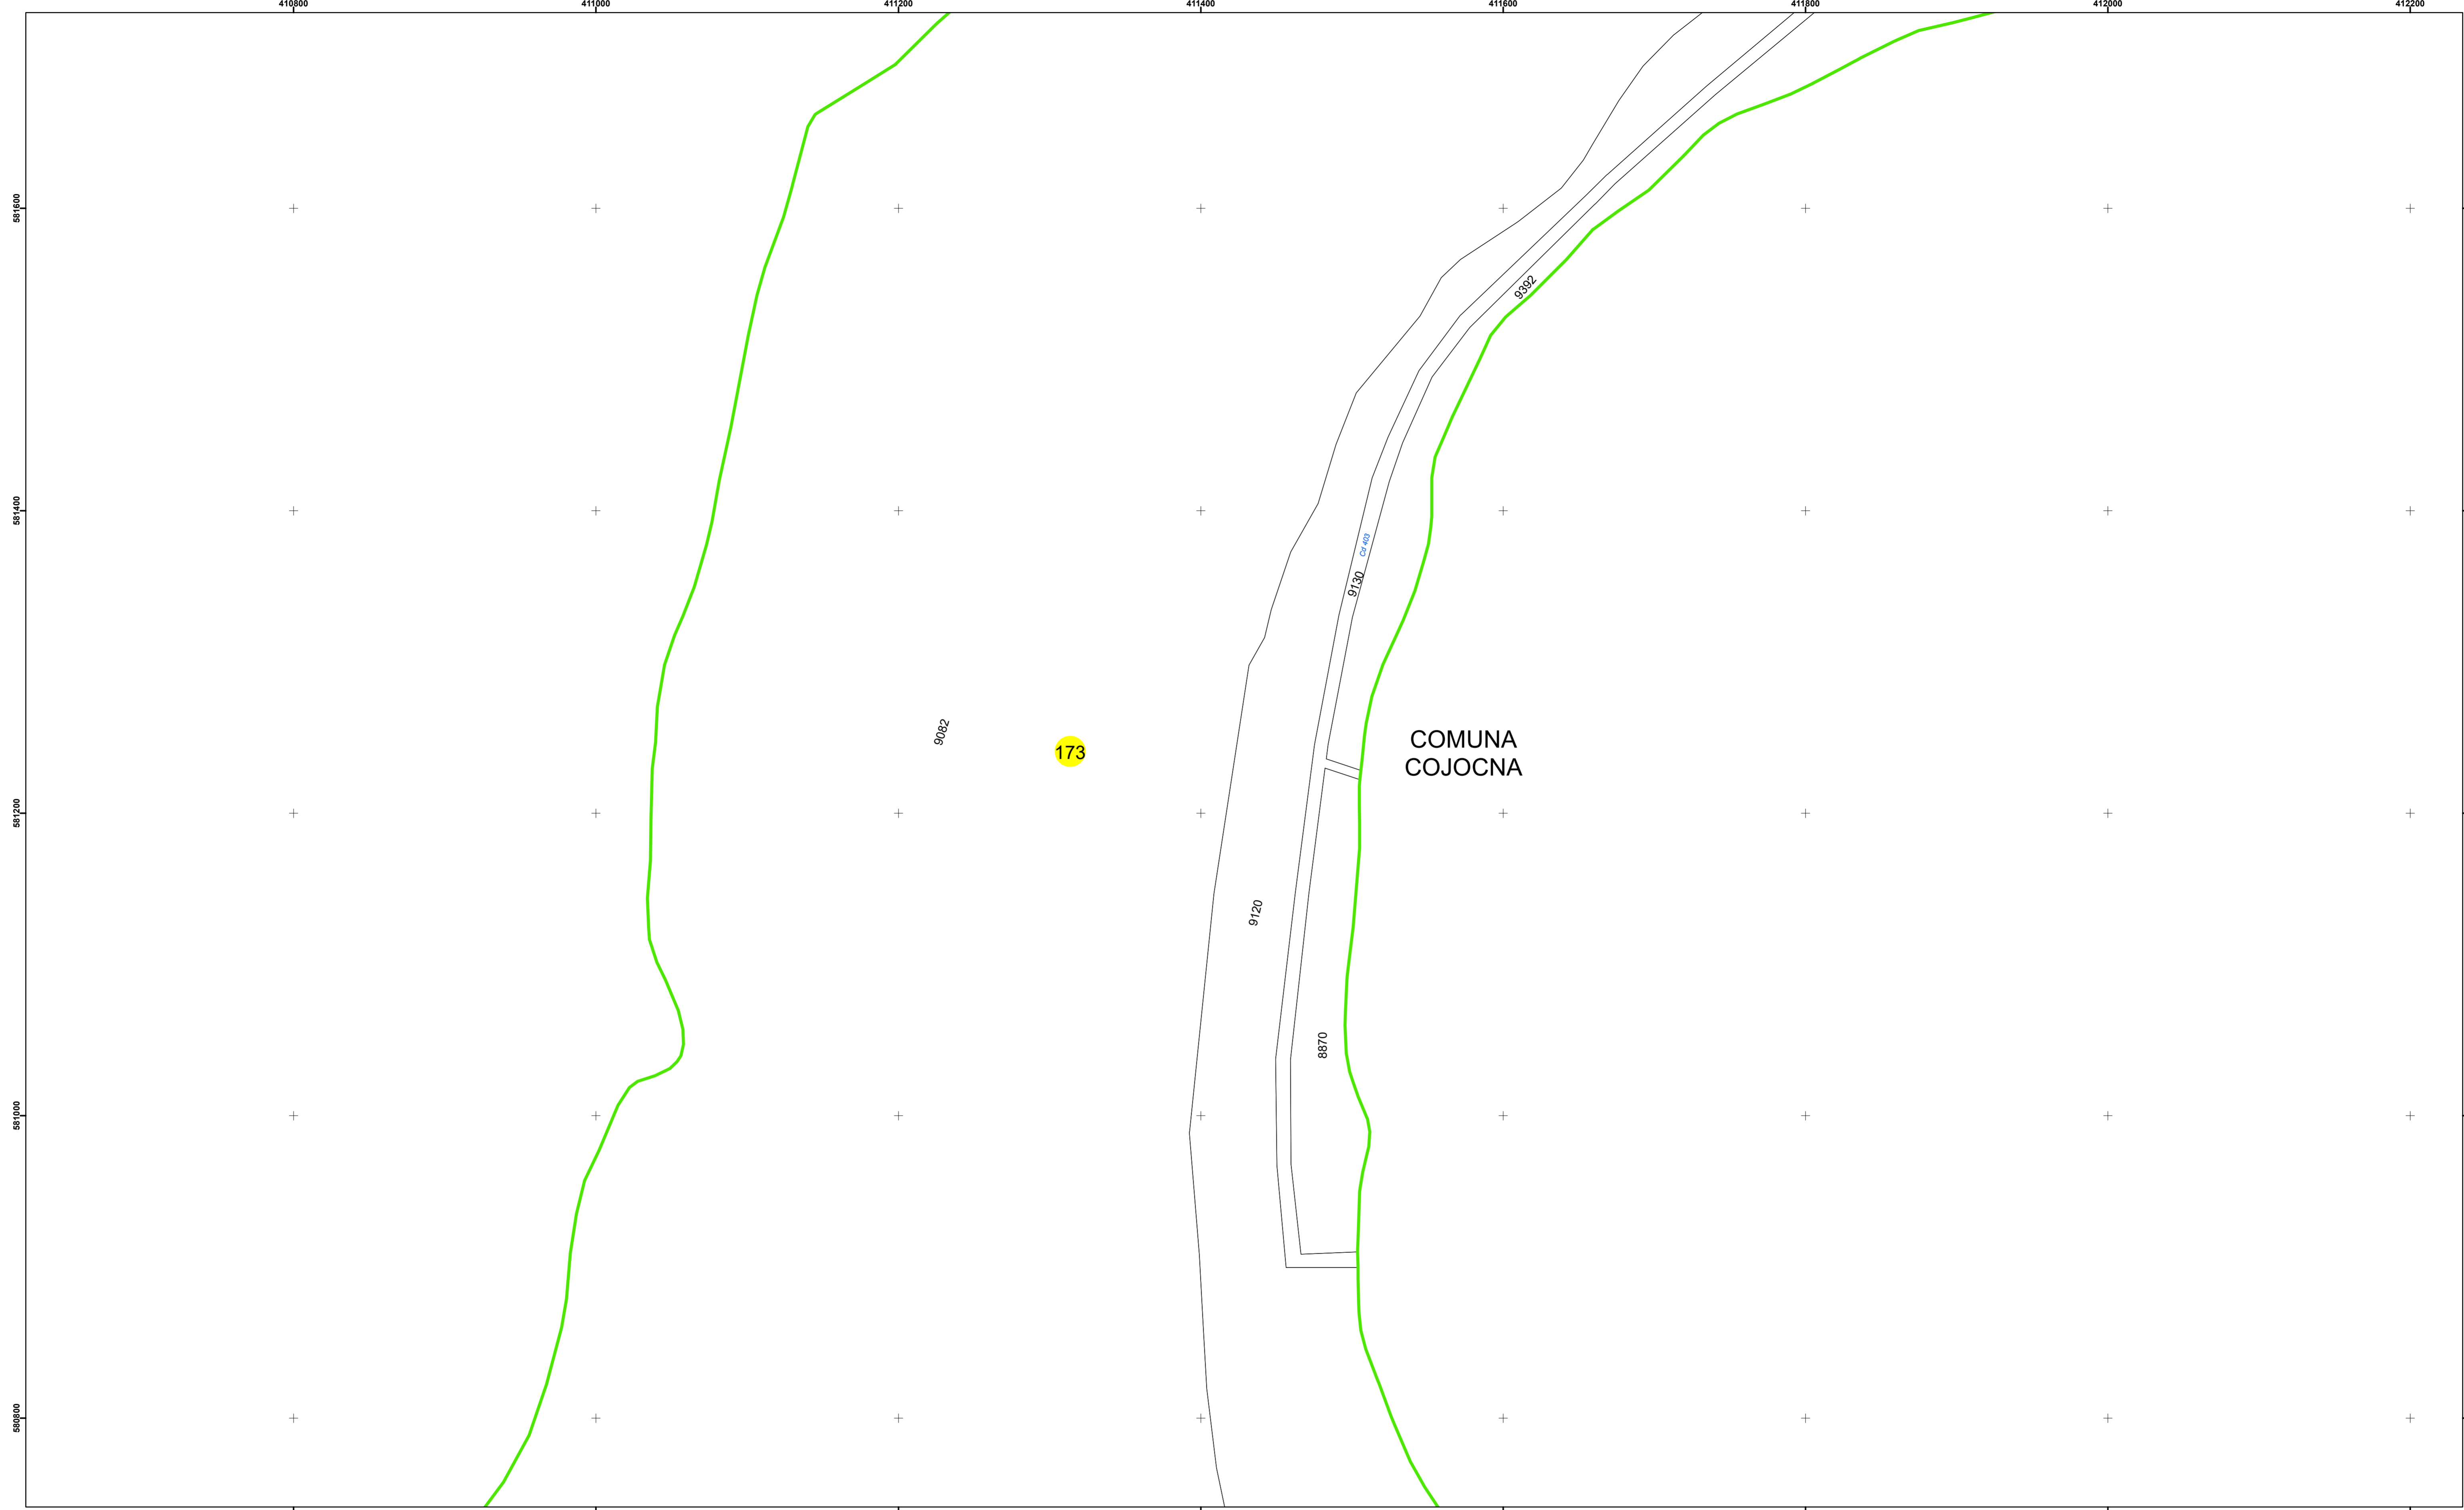

COMUNA
COJOCNA

173

173

Legendă

Limită UAT	Limită Imobil
Limită Intravilan	Număr Sector Cadastral
Sector Cadastral	458 Identificator Teren

Executant: SC MEGAGIS SRL

Spre publicare

Data: noiembrie 2023

PLAN CADASTRAL

Comuna Cojocna
Județul Cluj
Sector Cadastral 173

Scara 1:2000, sistem de proiecție STEREO 70

Legendă

 Limită UAT	 Limită Imobil
 Limită Intravilan	 Număr Sector Cadastral
 Sector Cadastral	458 Identificator Teren

Executant: SC MEGAGIS SRL

Spre publicare

Data: noiembrie 2023

PLAN CADASTRAL

Comuna Cojocna
Județul Cluj
Sector Cadastral 173

Scara 1:2000, sistem de proiecție STEREO 70

Legendă

Limită UAT	Limită Imobil
Limită Intravilan	Număr Sector Cadastral
Sector Cadastral	458 Identificator Teren

Executant: SC MEGAGIS SRL

Spre publicare

Data: noiembrie 2023

PLAN CADASTRAL

Comuna Cojocna
Județul Cluj
Sector Cadastral 173

Scara 1:2000, sistem de proiecție STEREO 70