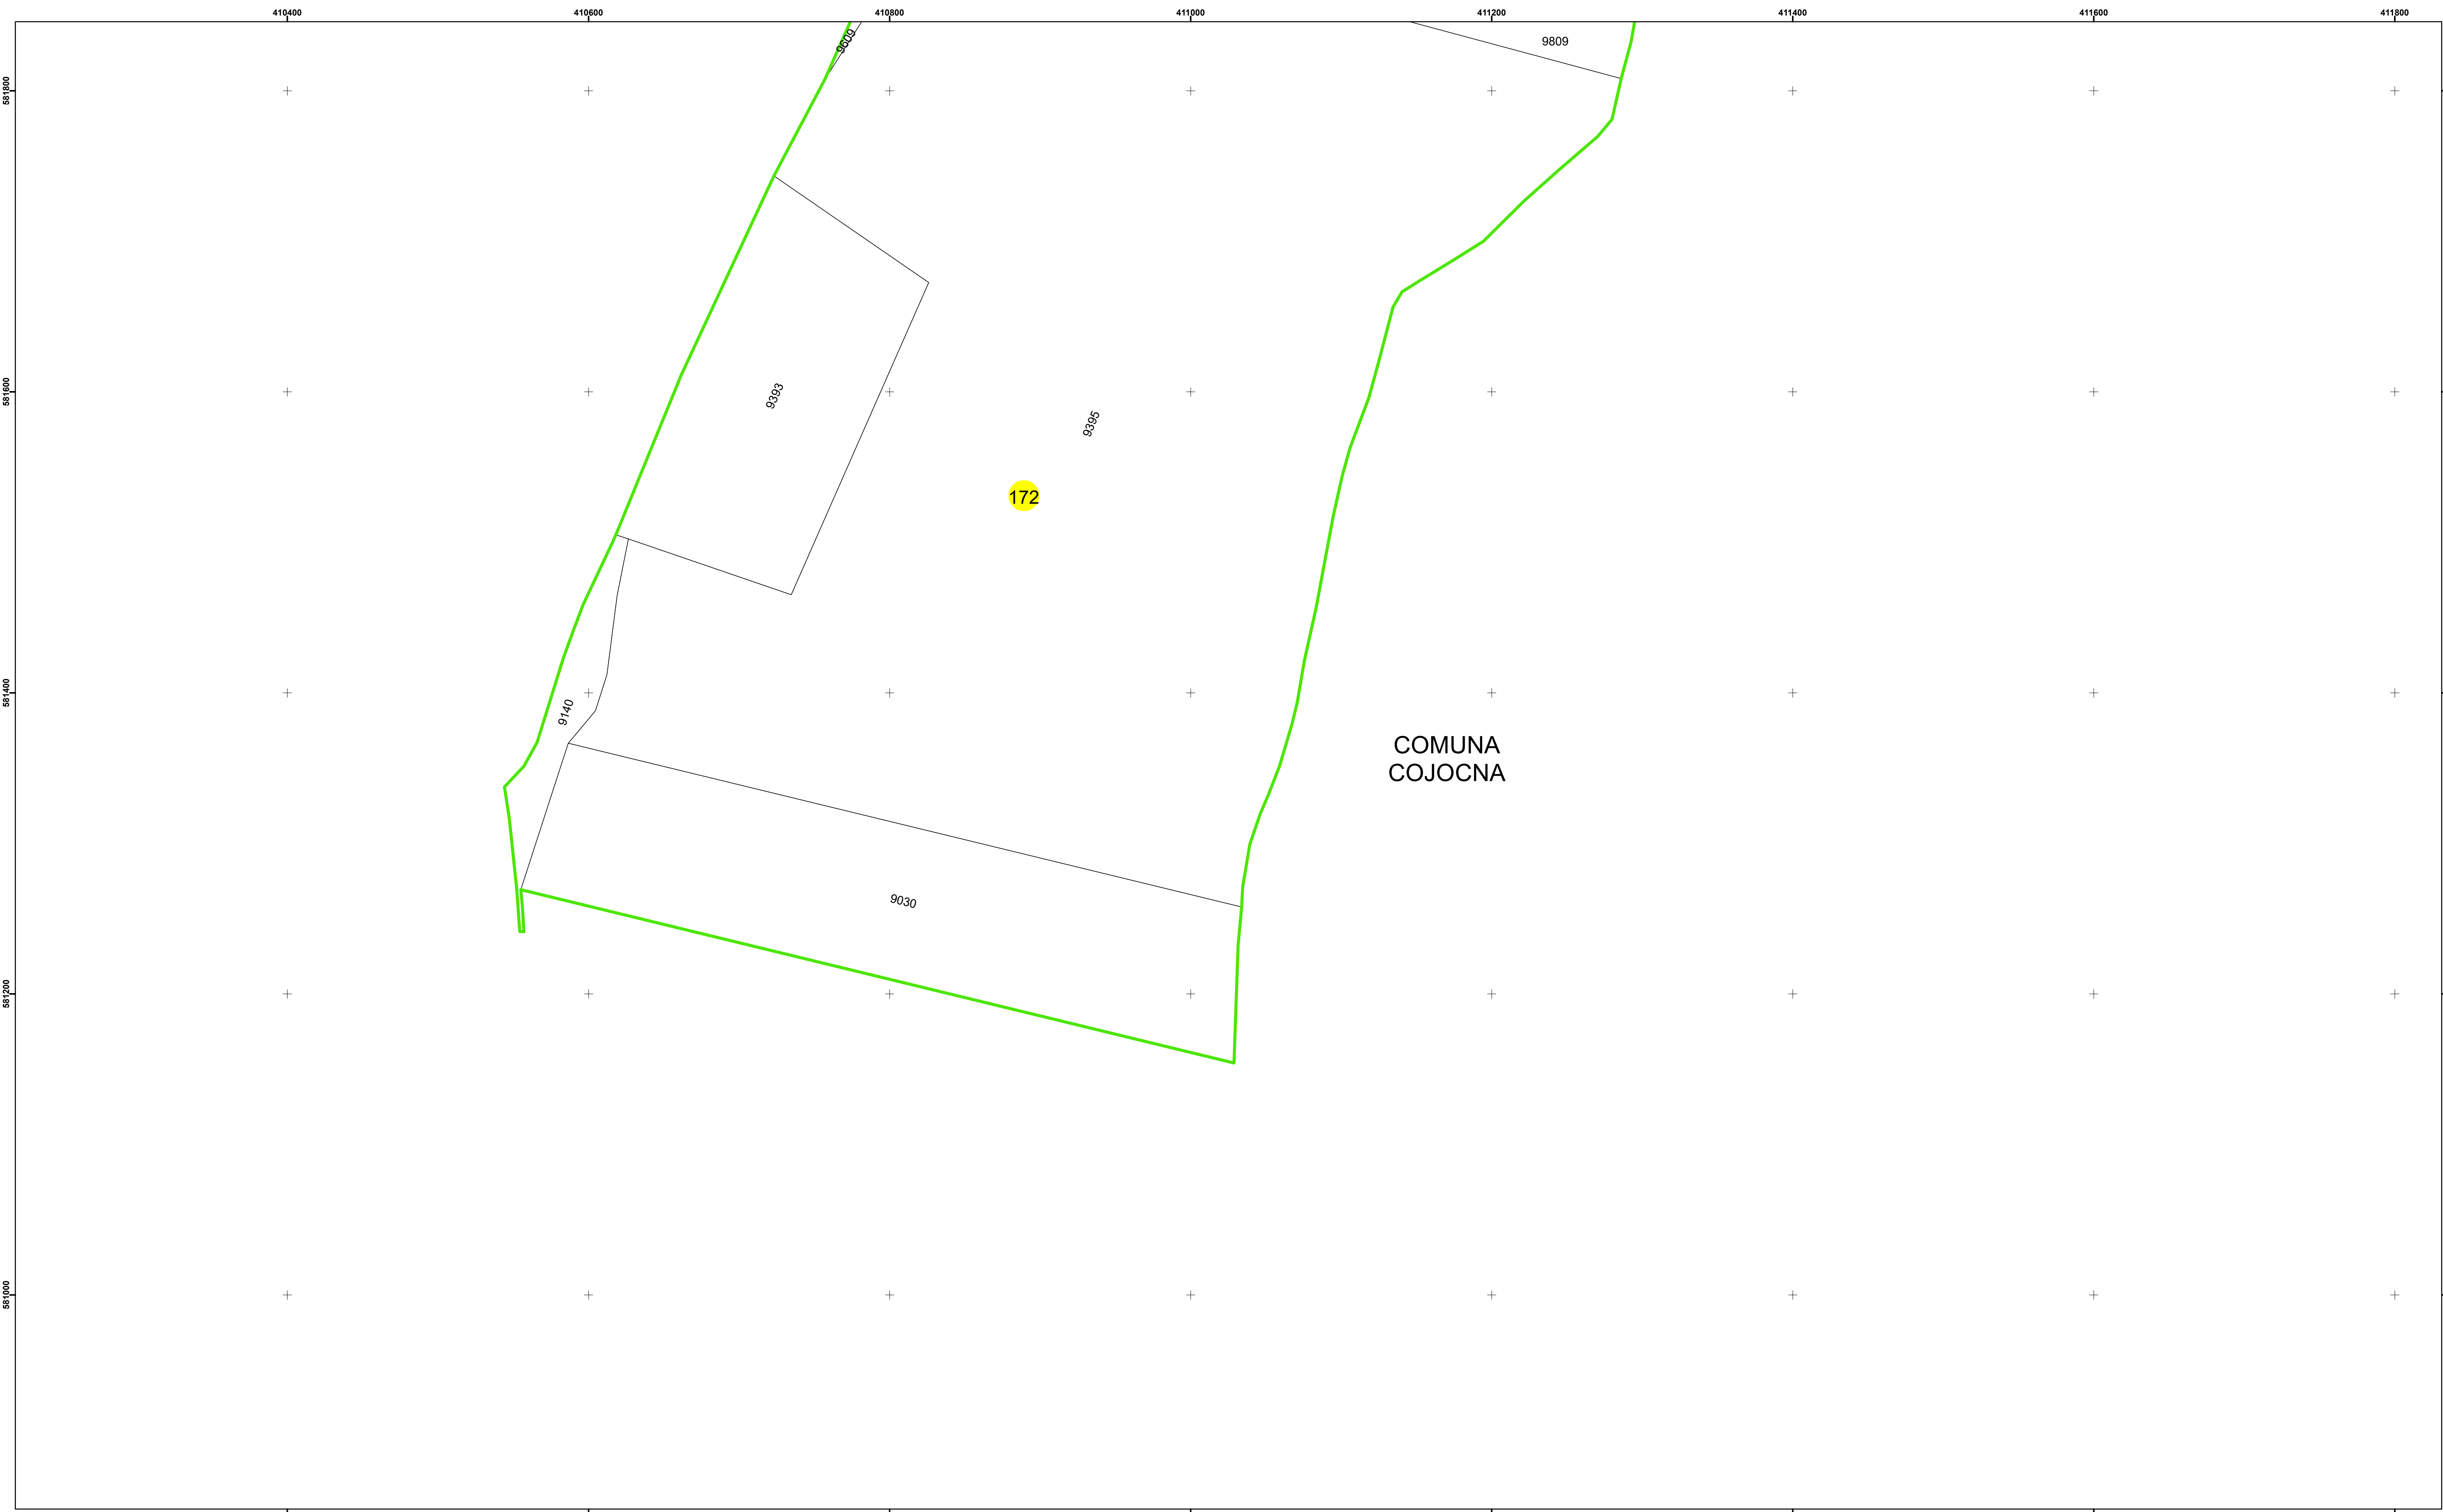

**Legendă**

Limită UAT	Limită Imobil
Limită Intravilan	Număr Sector Cadastral
Sector Cadastral	458 Identificator Teren

Executant: SC MEGAGIS SRL

Spre publicare

Data: noiembrie 2023

**PLAN CADASTRAL**

Comuna Cojocna  
Județul Cluj  
Sector Cadastral 172

Scara 1:2000, sistem de proiecție STEREO 70

**Legendă**

	Limită UAT		Limită Imobil
	Limită Intravilan		Număr Sector Cadastral
	Sector Cadastral	458	Identificator Teren

Executant: SC MEGAGIS SRL

Spre publicare

Data: noiembrie 2023

**PLAN CADASTRAL**

Comuna Cojocna  
Județul Cluj  
Sector Cadastral 172

Scara 1:2000, sistem de proiecție STEREO 70