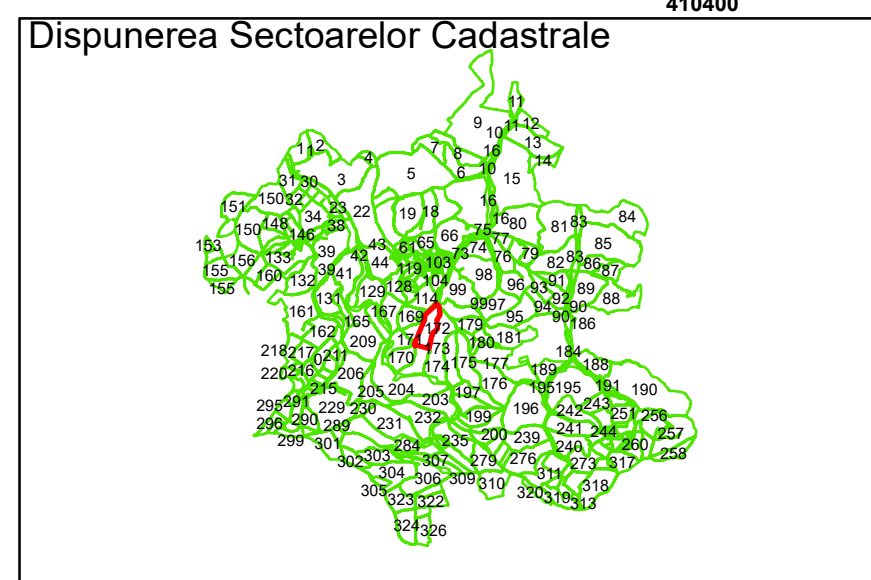

**Legendă**

Limită UAT	Limită Imobil
Limită Intravilan	Număr Sector Cadastral
Sector Cadastral	458 Identificator Teren

Executant: SC MEGAGIS SRL

Spre publicare

Data: noiembrie 2023

**PLAN CADASTRAL**

Comuna Cojocna  
Județul Cluj  
Sector Cadastral 172

Scara 1:2000, sistem de proiecție STEREO 70

**Legendă**

	Limită UAT		Limită Imobil
	Limită Intravilan		Număr Sector Cadastral
	Sector Cadastral	458	Identificator Teren

Executant: SC MEGAGIS SRL

Spre publicare

Data: noiembrie 2023

**PLAN CADASTRAL**

Comuna Cojocna  
Județul Cluj  
Sector Cadastral 172

Scara 1:2000, sistem de proiecție STEREO 70