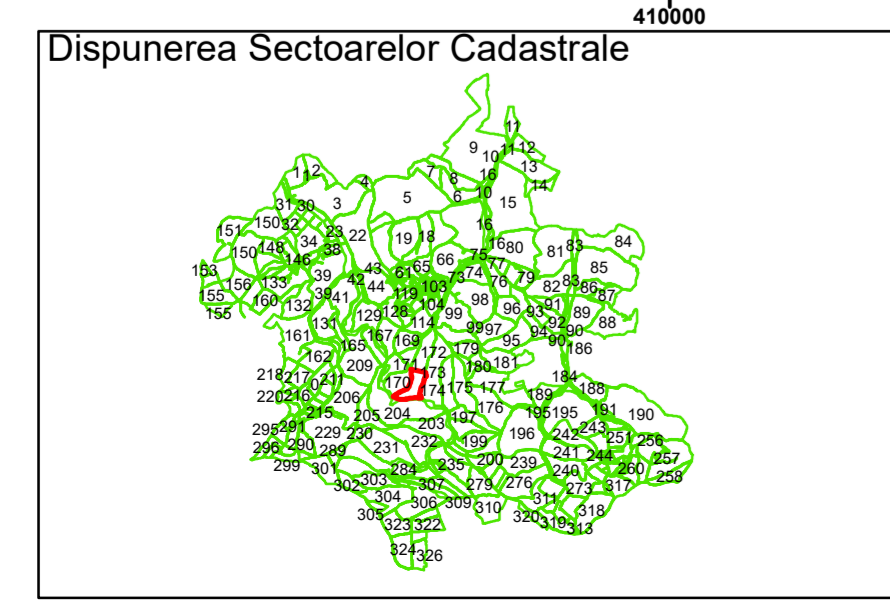

Legendă

	Limită UAT		Limită Imobil
	Limită Intravilan		Număr Sector Cadastral
	Sector Cadastral	458	Identificator Teren

Executant: SC MEGAGIS SRL

Spre publicare

Data: noiembrie 2023

PLAN CADASTRAL

Comuna Cojocna
Județul Cluj
Sector Cadastral 171

Scara 1:2000, sistem de proiecție STEREO 70

Legendă

Limită UAT	Limită Imobil
Limită Intravilan	Număr Sector Cadastral
Sector Cadastral	458 Identificator Teren

Executant: SC MEGAGIS SRL

Spre publicare

Data: noiembrie 2023

PLAN CADASTRAL

Comuna Cojocna
Județul Cluj
Sector Cadastral 171

Scara 1:2000, sistem de proiecție STEREO 70