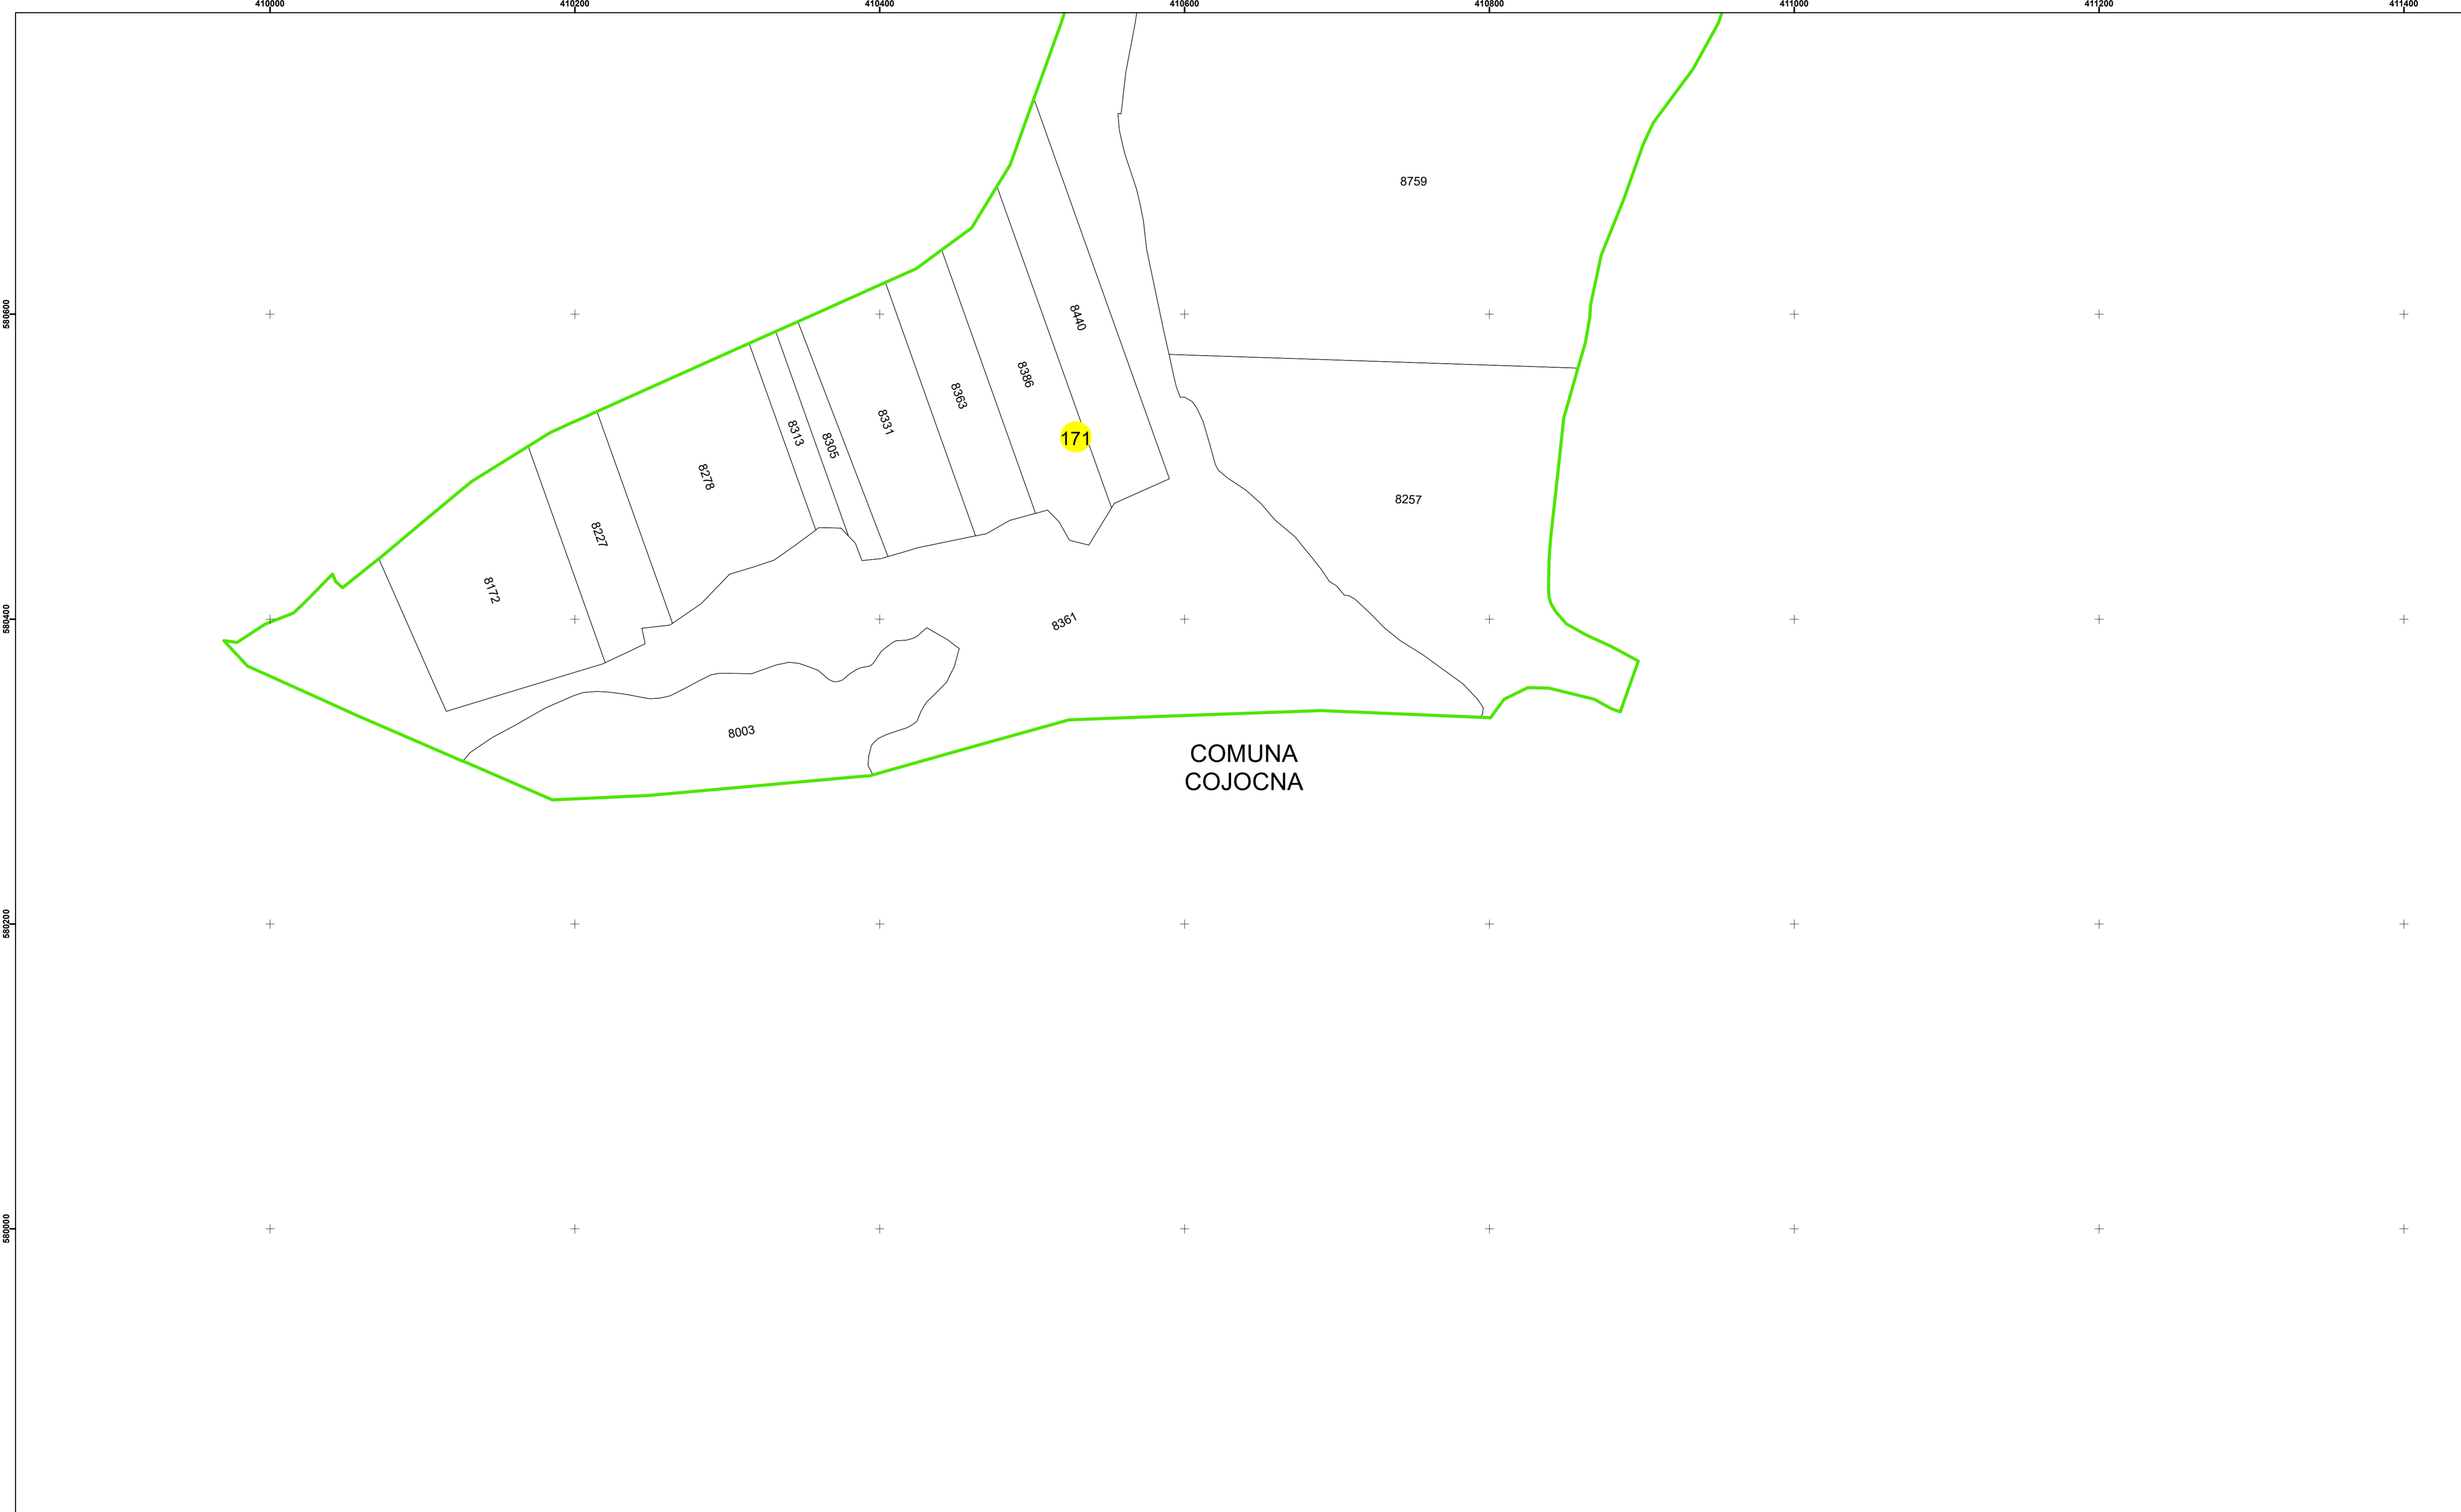

Legendă

	Limită UAT		Limită Imobil
	Limită Intravilan		Număr Sector Cadastral
	Sector Cadastral	458	Identificator Teren

Executant: SC MEGAGIS SRL

Spre publicare

Data: noiembrie 2023

PLAN CADASTRAL

Comuna Cojocna
Județul Cluj
Sector Cadastral 171

Scara 1:2000, sistem de proiecție STEREO 70

Legendă

Limită UAT	Limită Imobil
Limită Intravilan	Număr Sector Cadastral
Sector Cadastral	458 Identificator Teren

Executant: SC MEGAGIS SRL

Spre publicare

Data: noiembrie 2023

PLAN CADASTRAL

Comuna Cojocna
Județul Cluj
Sector Cadastral 171

Scara 1:2000, sistem de proiecție STEREO 70