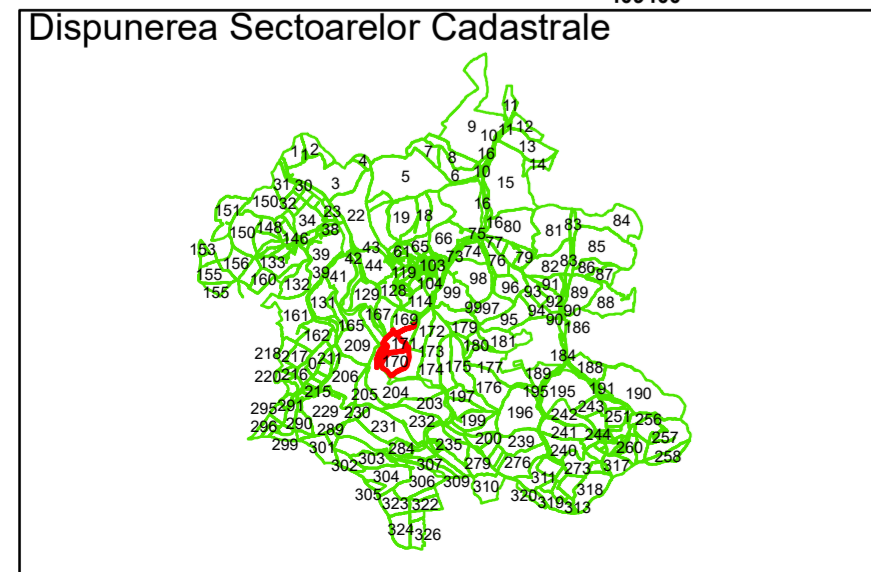

COMUNA  
COJOCNA

Legendă

	Limită UAT		Limită Imobil
	Limită Intravilan		Număr Sector Cadastral
	Sector Cadastral	458	Identificator Teren

Executant: SC MEGAGIS SRL

Spre publicare

Data: noiembrie 2023

**PLAN CADASTRAL**

Comuna Cojocna  
Județul Cluj  
Sector Cadastral 170

Scara 1:2000, sistem de proiecție STEREO 70

**Legendă**

	Limită UAT		Limită Imobil
	Limită Intravilan		Număr Sector Cadastral
	Sector Cadastral	458	Identificator Teren

Executant: SC MEGAGIS SRL

Spre publicare

Data: noiembrie 2023

**PLAN CADASTRAL**

Comuna Cojocna  
Județul Cluj  
Sector Cadastral 170

Scara 1:2000, sistem de proiecție STEREO 70