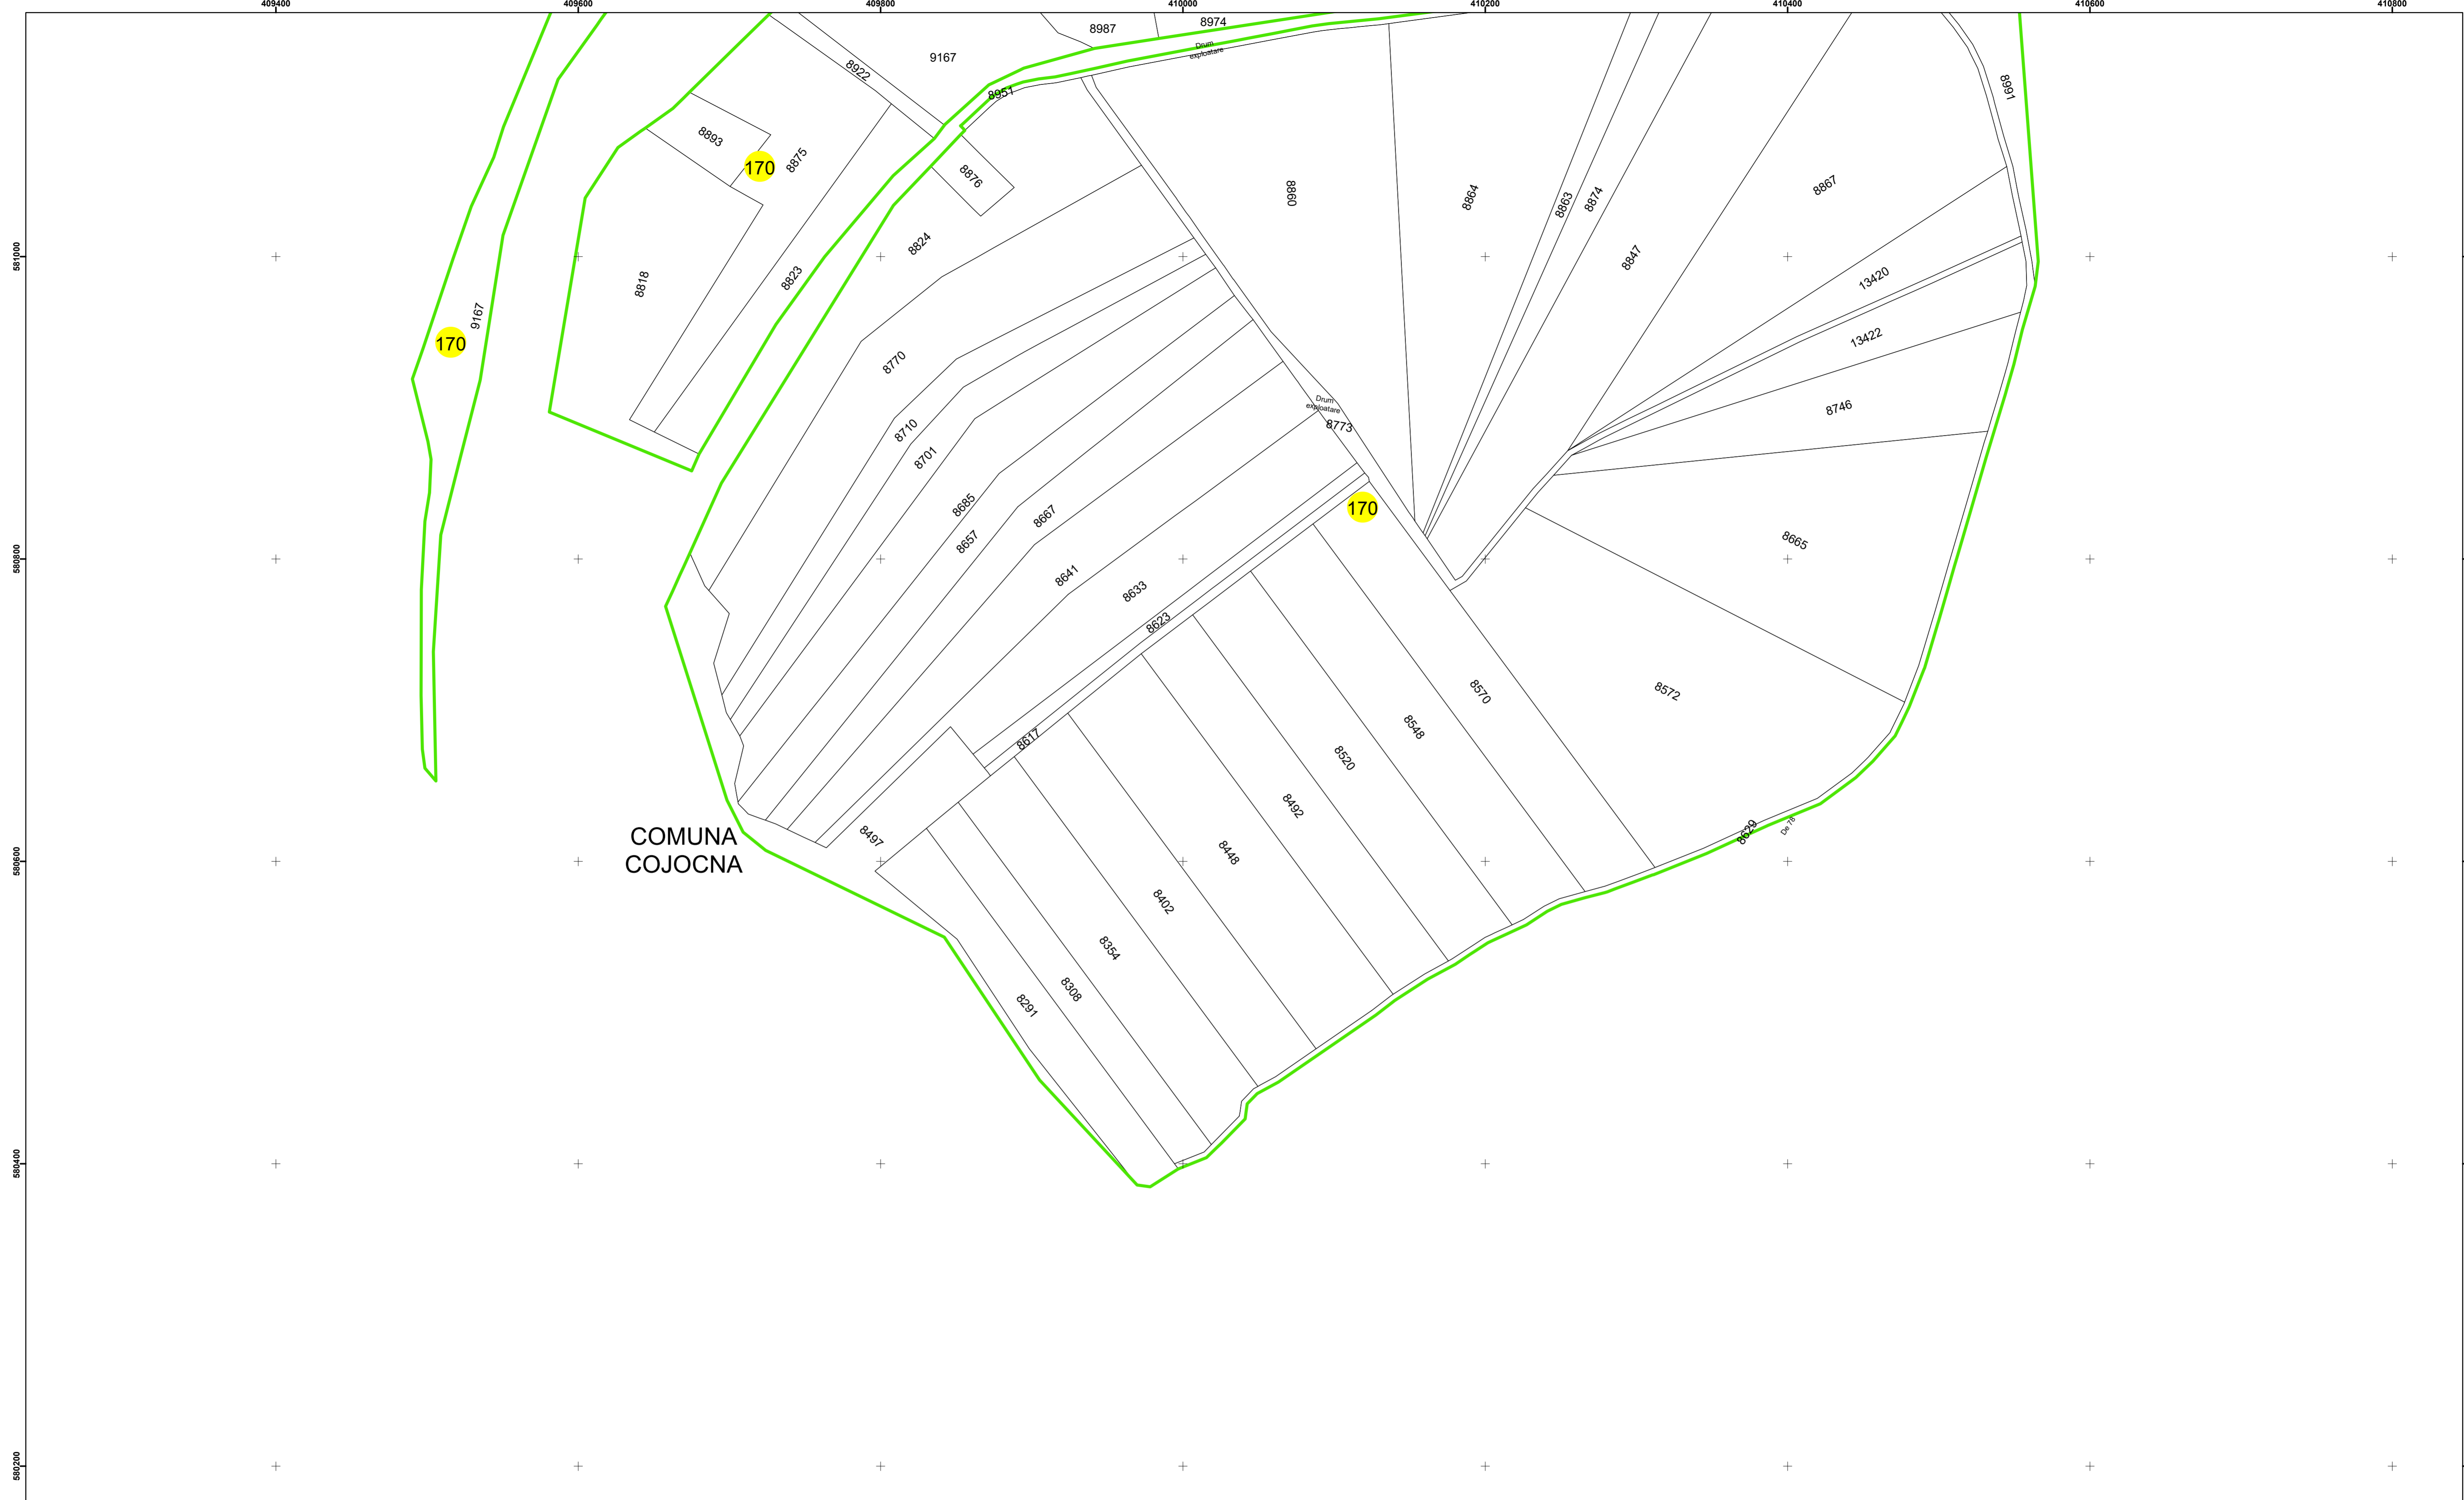

COMUNA  
COJOCNA

Legendă

	Limită UAT		Limită Imobil
	Limită Intravilan		Număr Sector Cadastral
	Sector Cadastral	458	Identificator Teren

Executant: SC MEGAGIS SRL

Spre publicare

Data: noiembrie 2023

**PLAN CADASTRAL**

Comuna Cojocna  
Județul Cluj  
Sector Cadastral 170

Scara 1:2000, sistem de proiecție STEREO 70

**Legendă**

	Limită UAT		Limită Imobil
	Limită Intravilan		Număr Sector Cadastral
	Sector Cadastral	458	Identificator Teren

Executant: SC MEGAGIS SRL

Spre publicare

Data: noiembrie 2023

**PLAN CADASTRAL**

Comuna Cojocna  
Județul Cluj  
Sector Cadastral 170

Scara 1:2000, sistem de proiecție STEREO 70