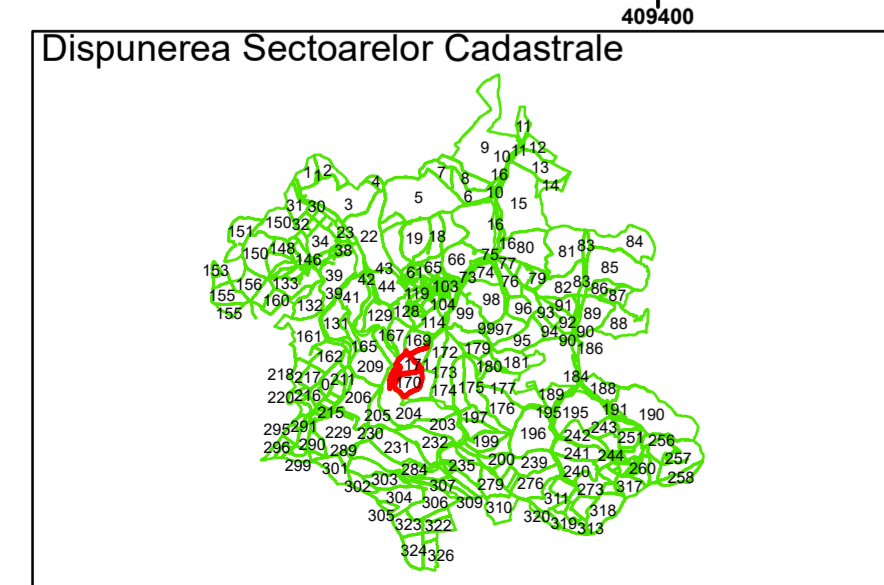

COMUNA  
COJOCNA

Legendă

	Limită UAT		Limită Imobil
	Limită Intravilan		Număr Sector Cadastral
	Sector Cadastral	458	Identificator Teren

Executant: SC MEGAGIS SRL

Spre publicare

Data: noiembrie 2023

**PLAN CADASTRAL**

Comuna Cojocna  
Județul Cluj  
Sector Cadastral 170

Scara 1:2000, sistem de proiecție STEREO 70

**Legendă**

	Limită UAT		Limită Imobil
	Limită Intravilan		Număr Sector Cadastral
	Sector Cadastral	458	Identificator Teren

Executant: SC MEGAGIS SRL

Spre publicare

Data: noiembrie 2023

**PLAN CADASTRAL**

Comuna Cojocna  
Județul Cluj  
Sector Cadastral 170

Scara 1:2000, sistem de proiecție STEREO 70