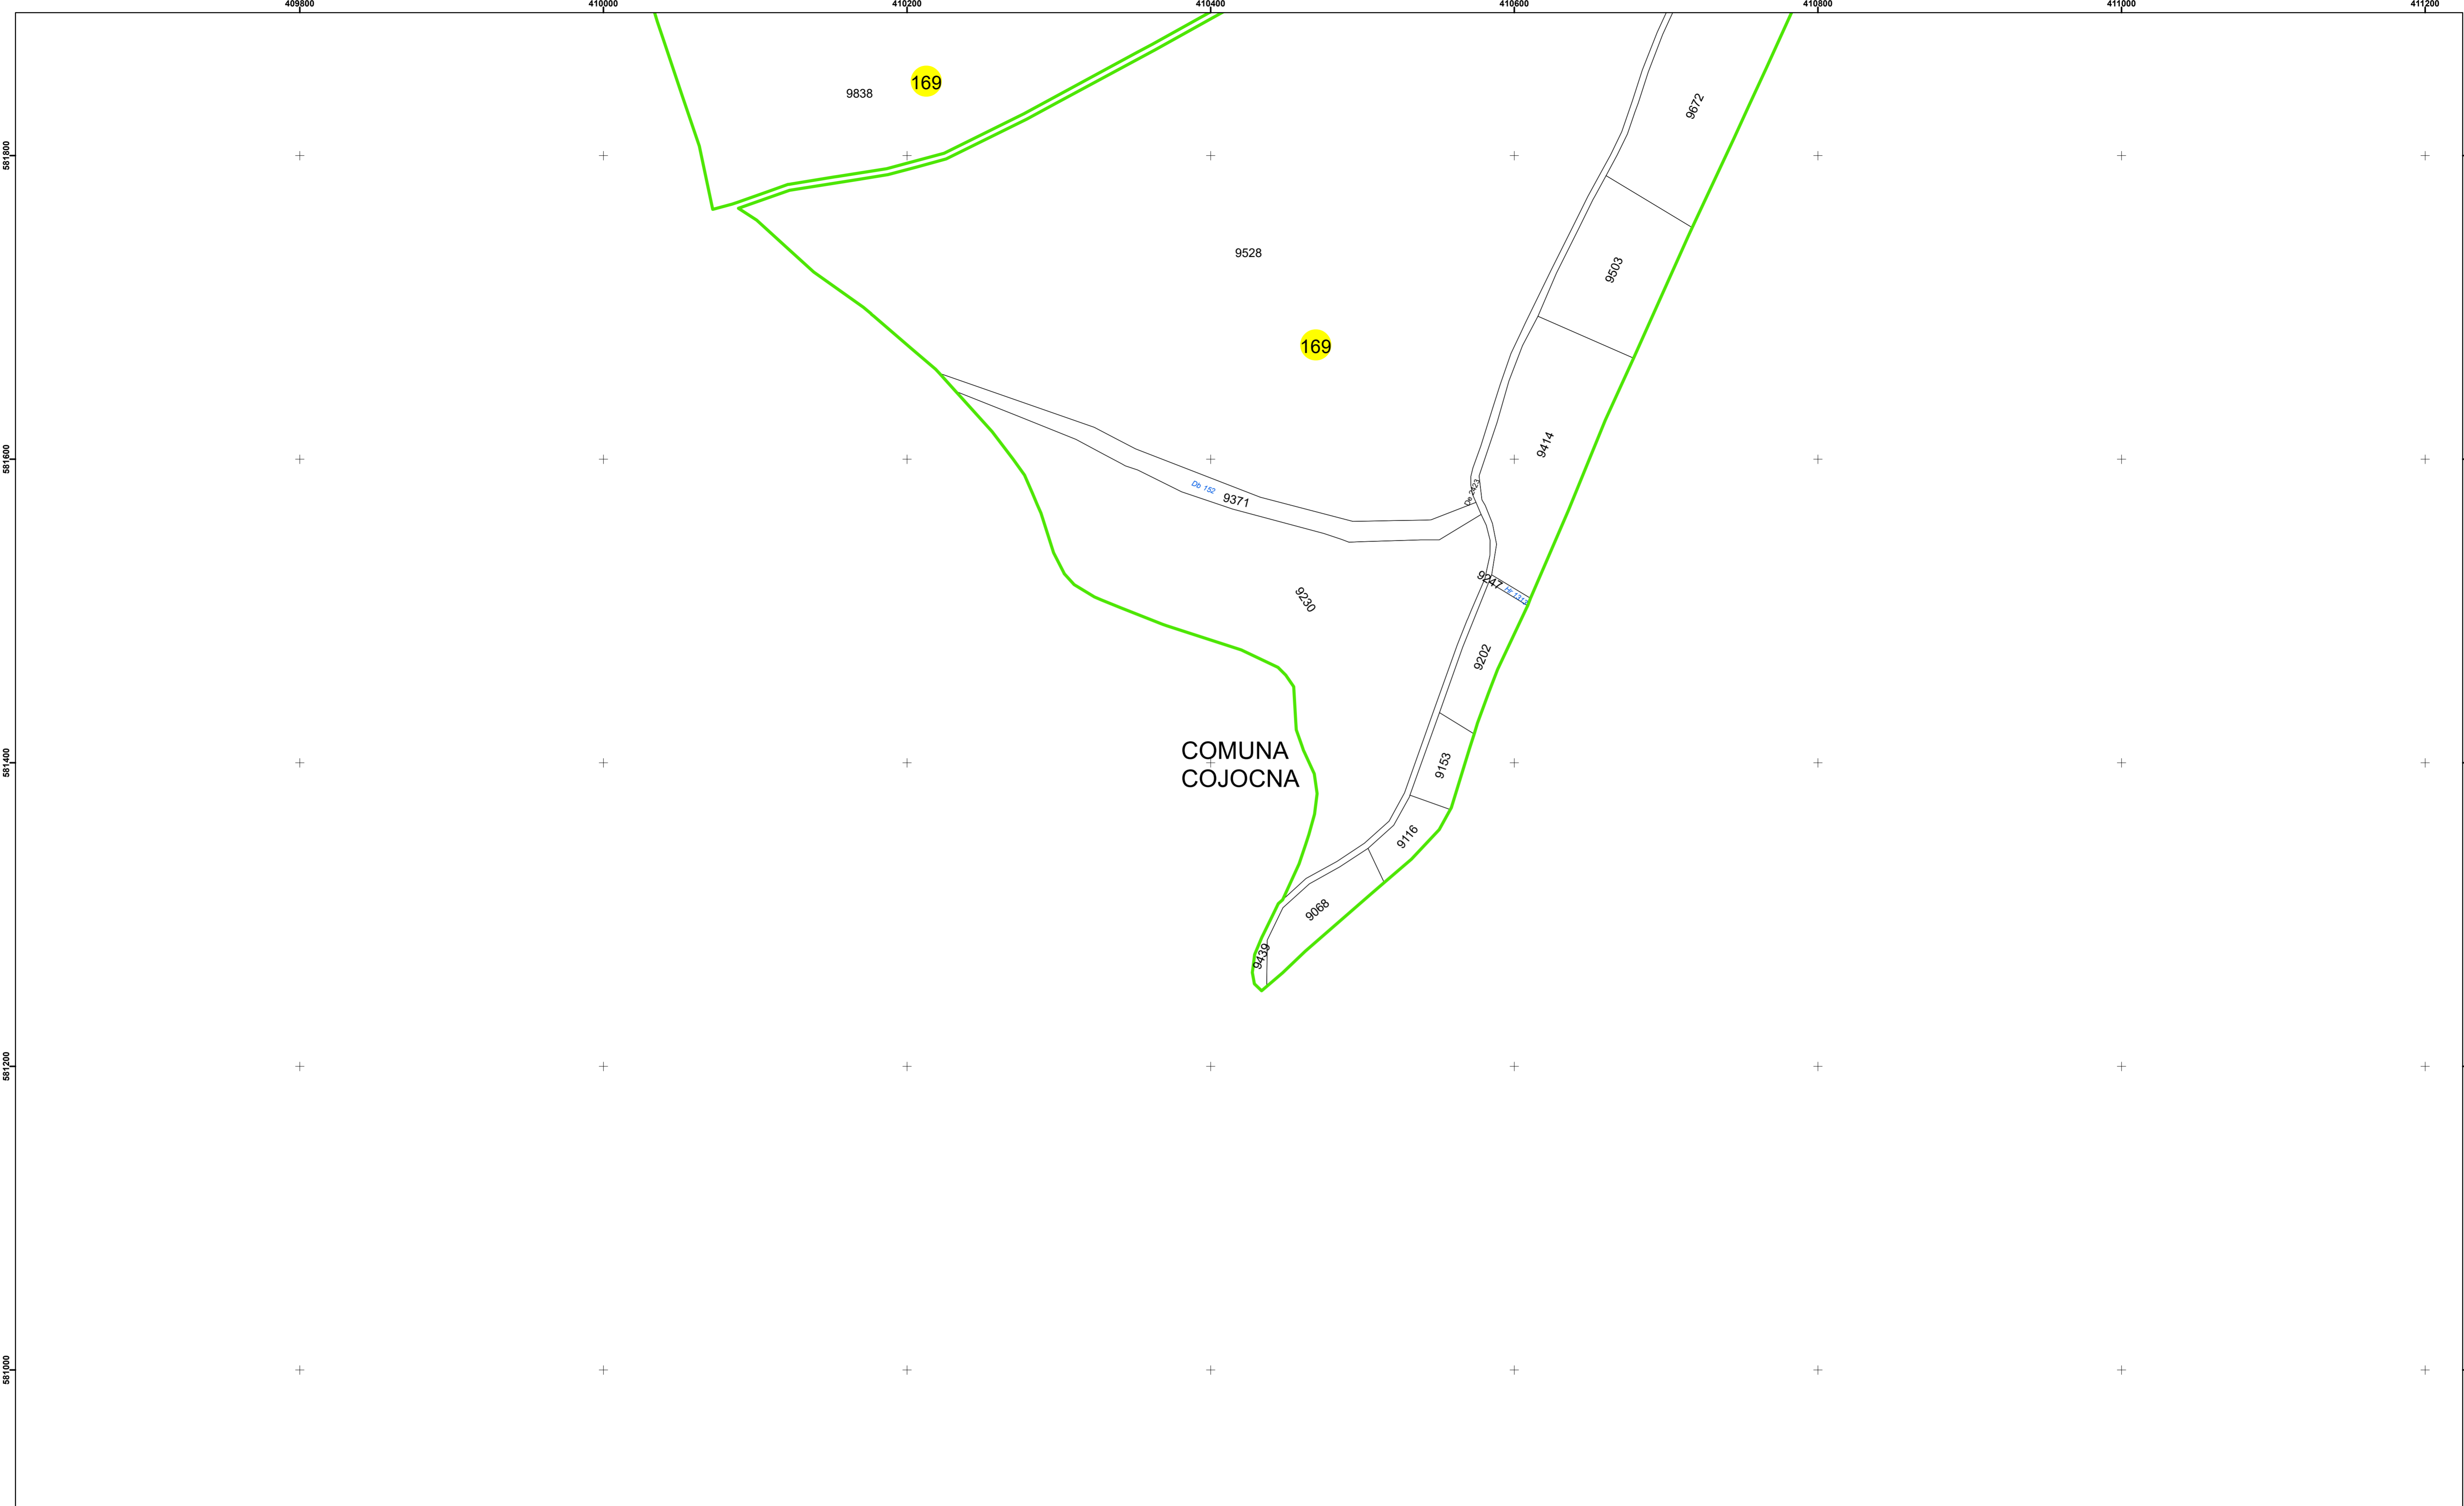

Cojocna

COMUNA
COJOCNA

Legendă

	Limită UAT		Limită Imobil
	Limită Intravilan		Număr Sector Cadastral
	Sector Cadastral	458	Identificator Teren

Executant: SC MEGAGIS SRL

Spre publicare

Data: noiembrie 2023

PLAN CADASTRAL

Comuna Cojocna
Județul Cluj
Sector Cadastral 169

Scara 1:2000, sistem de proiecție STEREO 70

Legendă

	Limită UAT		Limită Imobil
	Limită Intravilan		Număr Sector Cadastral
	Sector Cadastral	458	Identificator Teren

Executant: SC MEGAGIS SRL

Spre publicare

Data: noiembrie 2023

PLAN CADASTRAL

Comuna Cojocna
Județul Cluj
Sector Cadastral 169

Scara 1:2000, sistem de proiecție STEREO 70