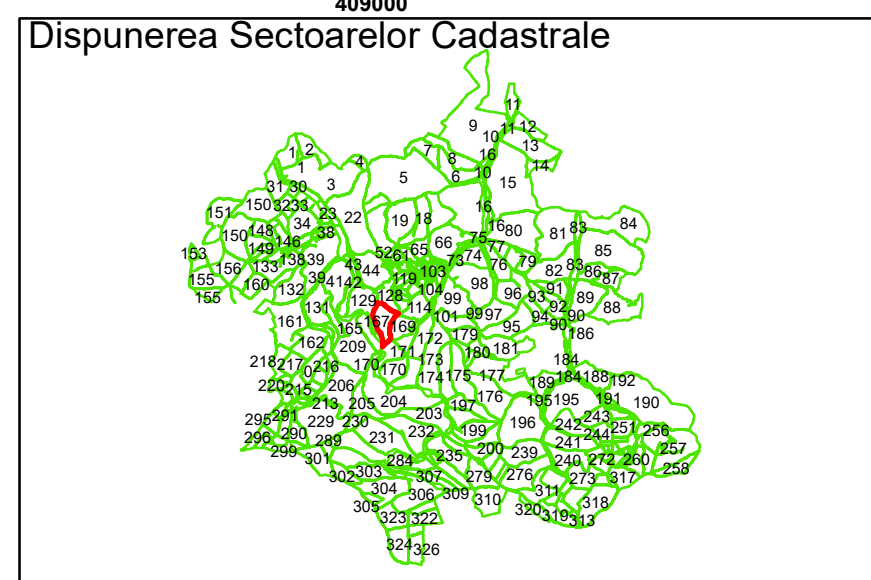

**Legendă**

Limită UAT	Limită Imobil
Limită Intravilan	Număr Sector Cadastral
Sector Cadastral	458 Identificator Teren

Executant: SC MEGAGIS SRL

Spre publicare

Data: noiembrie 2023

**PLAN CADASTRAL**

Comuna Cojocna  
Județul Cluj  
Sector Cadastral 167

Scara 1:2000, sistem de proiecție STEREO 70

Legendă

	Limită UAT		Limită Imobil
	Limită Intravilan		Număr Sector Cadastral
	Sector Cadastral	458	Identificator Teren

Executant: SC MEGAGIS SRL

Spre publicare

Data: noiembrie 2023

**PLAN CADASTRAL**

Comuna Cojocna  
Județul Cluj  
Sector Cadastral 167

Scara 1:2000, sistem de proiecție STEREO 70