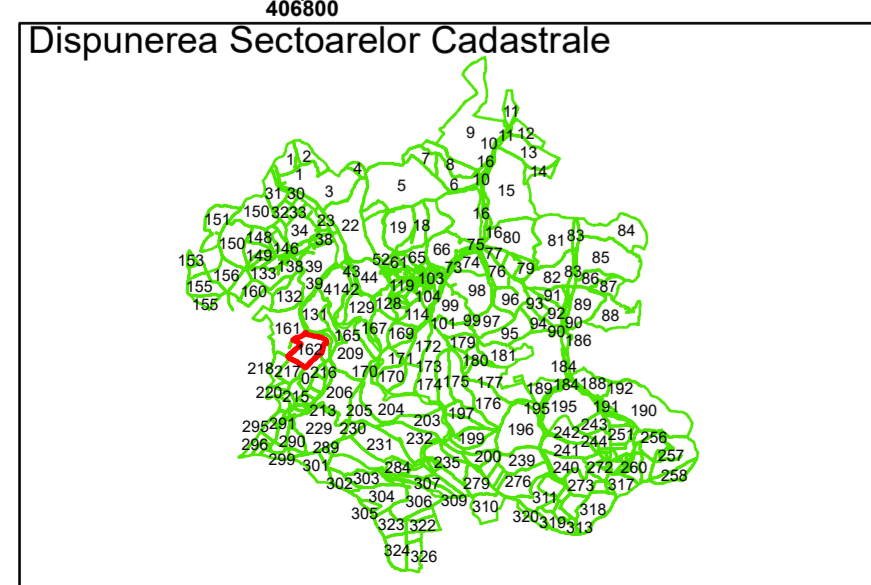

Legendă

Limită UAT	Limită Imobil
Limită Intravilan	Număr Sector Cadastral
Sector Cadastral	458 Identificator Teren

Executant: SC MEGAGIS SRL

Spre publicare

Data: noiembrie 2023

PLAN CADASTRAL

Comuna Cojocna
Județul Cluj
Sector Cadastral 162

Scara 1:2000, sistem de proiecție STEREO 70

Legendă

Limită UAT	Limită Imobil
Limită Intravilan	Număr Sector Cadastral
Sector Cadastral	458 Identificator Teren

Executant: SC MEGAGIS SRL

Spre publicare

Data: noiembrie 2023

PLAN CADASTRAL

Comuna Cojocna
Județul Cluj
Sector Cadastral 162

Scara 1:2000, sistem de proiecție STEREO 70