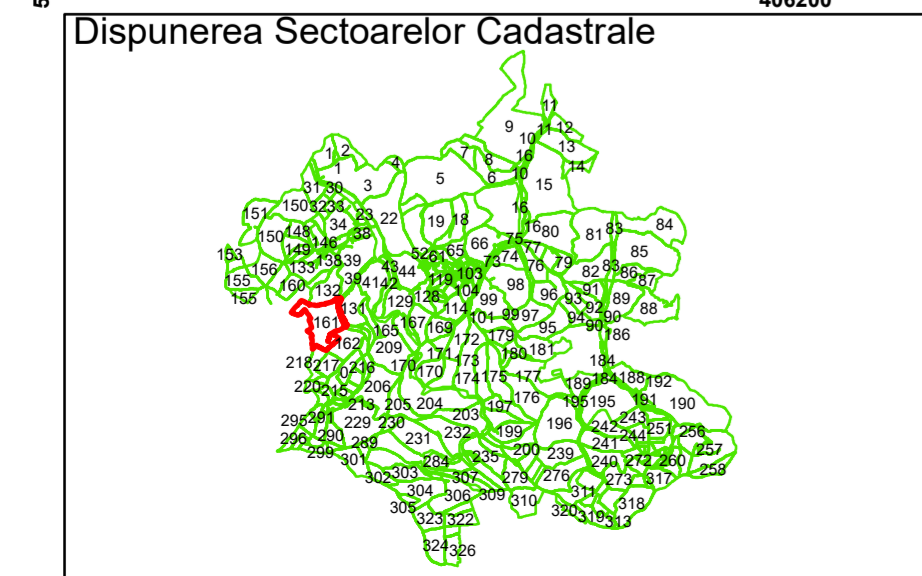

Spre publicare

Data: noiembrie 2023

PLAN CADASTRAL

Comuna Cojocna
Județul Cluj
Sector Cadastral 161

Scara 1:2000, sistem de proiecție STEREO 70

Legendă

	Limită UAT		Limită Imobil
	Limită Intravilan		Număr Sector Cadastral
	Sector Cadastral	458	Identificator Teren

Executant: SC MEGAGIS SRL

Spre publicare

Data: noiembrie 2023

PLAN CADASTRAL

Comuna Cojocna
Județul Cluj
Sector Cadastral 161

Scara 1:2000, sistem de proiecție STEREO 70

Legendă

	Limită UAT		Limită Imobil
	Limită Intravilan		Număr Sector Cadastral
	Sector Cadastral		458 Identificator Teren

Executant: SC MEGAGIS SRL

Spre publicare

Data: noiembrie 2023

PLAN CADASTRAL

Comuna Cojocna
Județul Cluj
Sector Cadastral 161

Scara 1:2000, sistem de proiecție STEREO 70