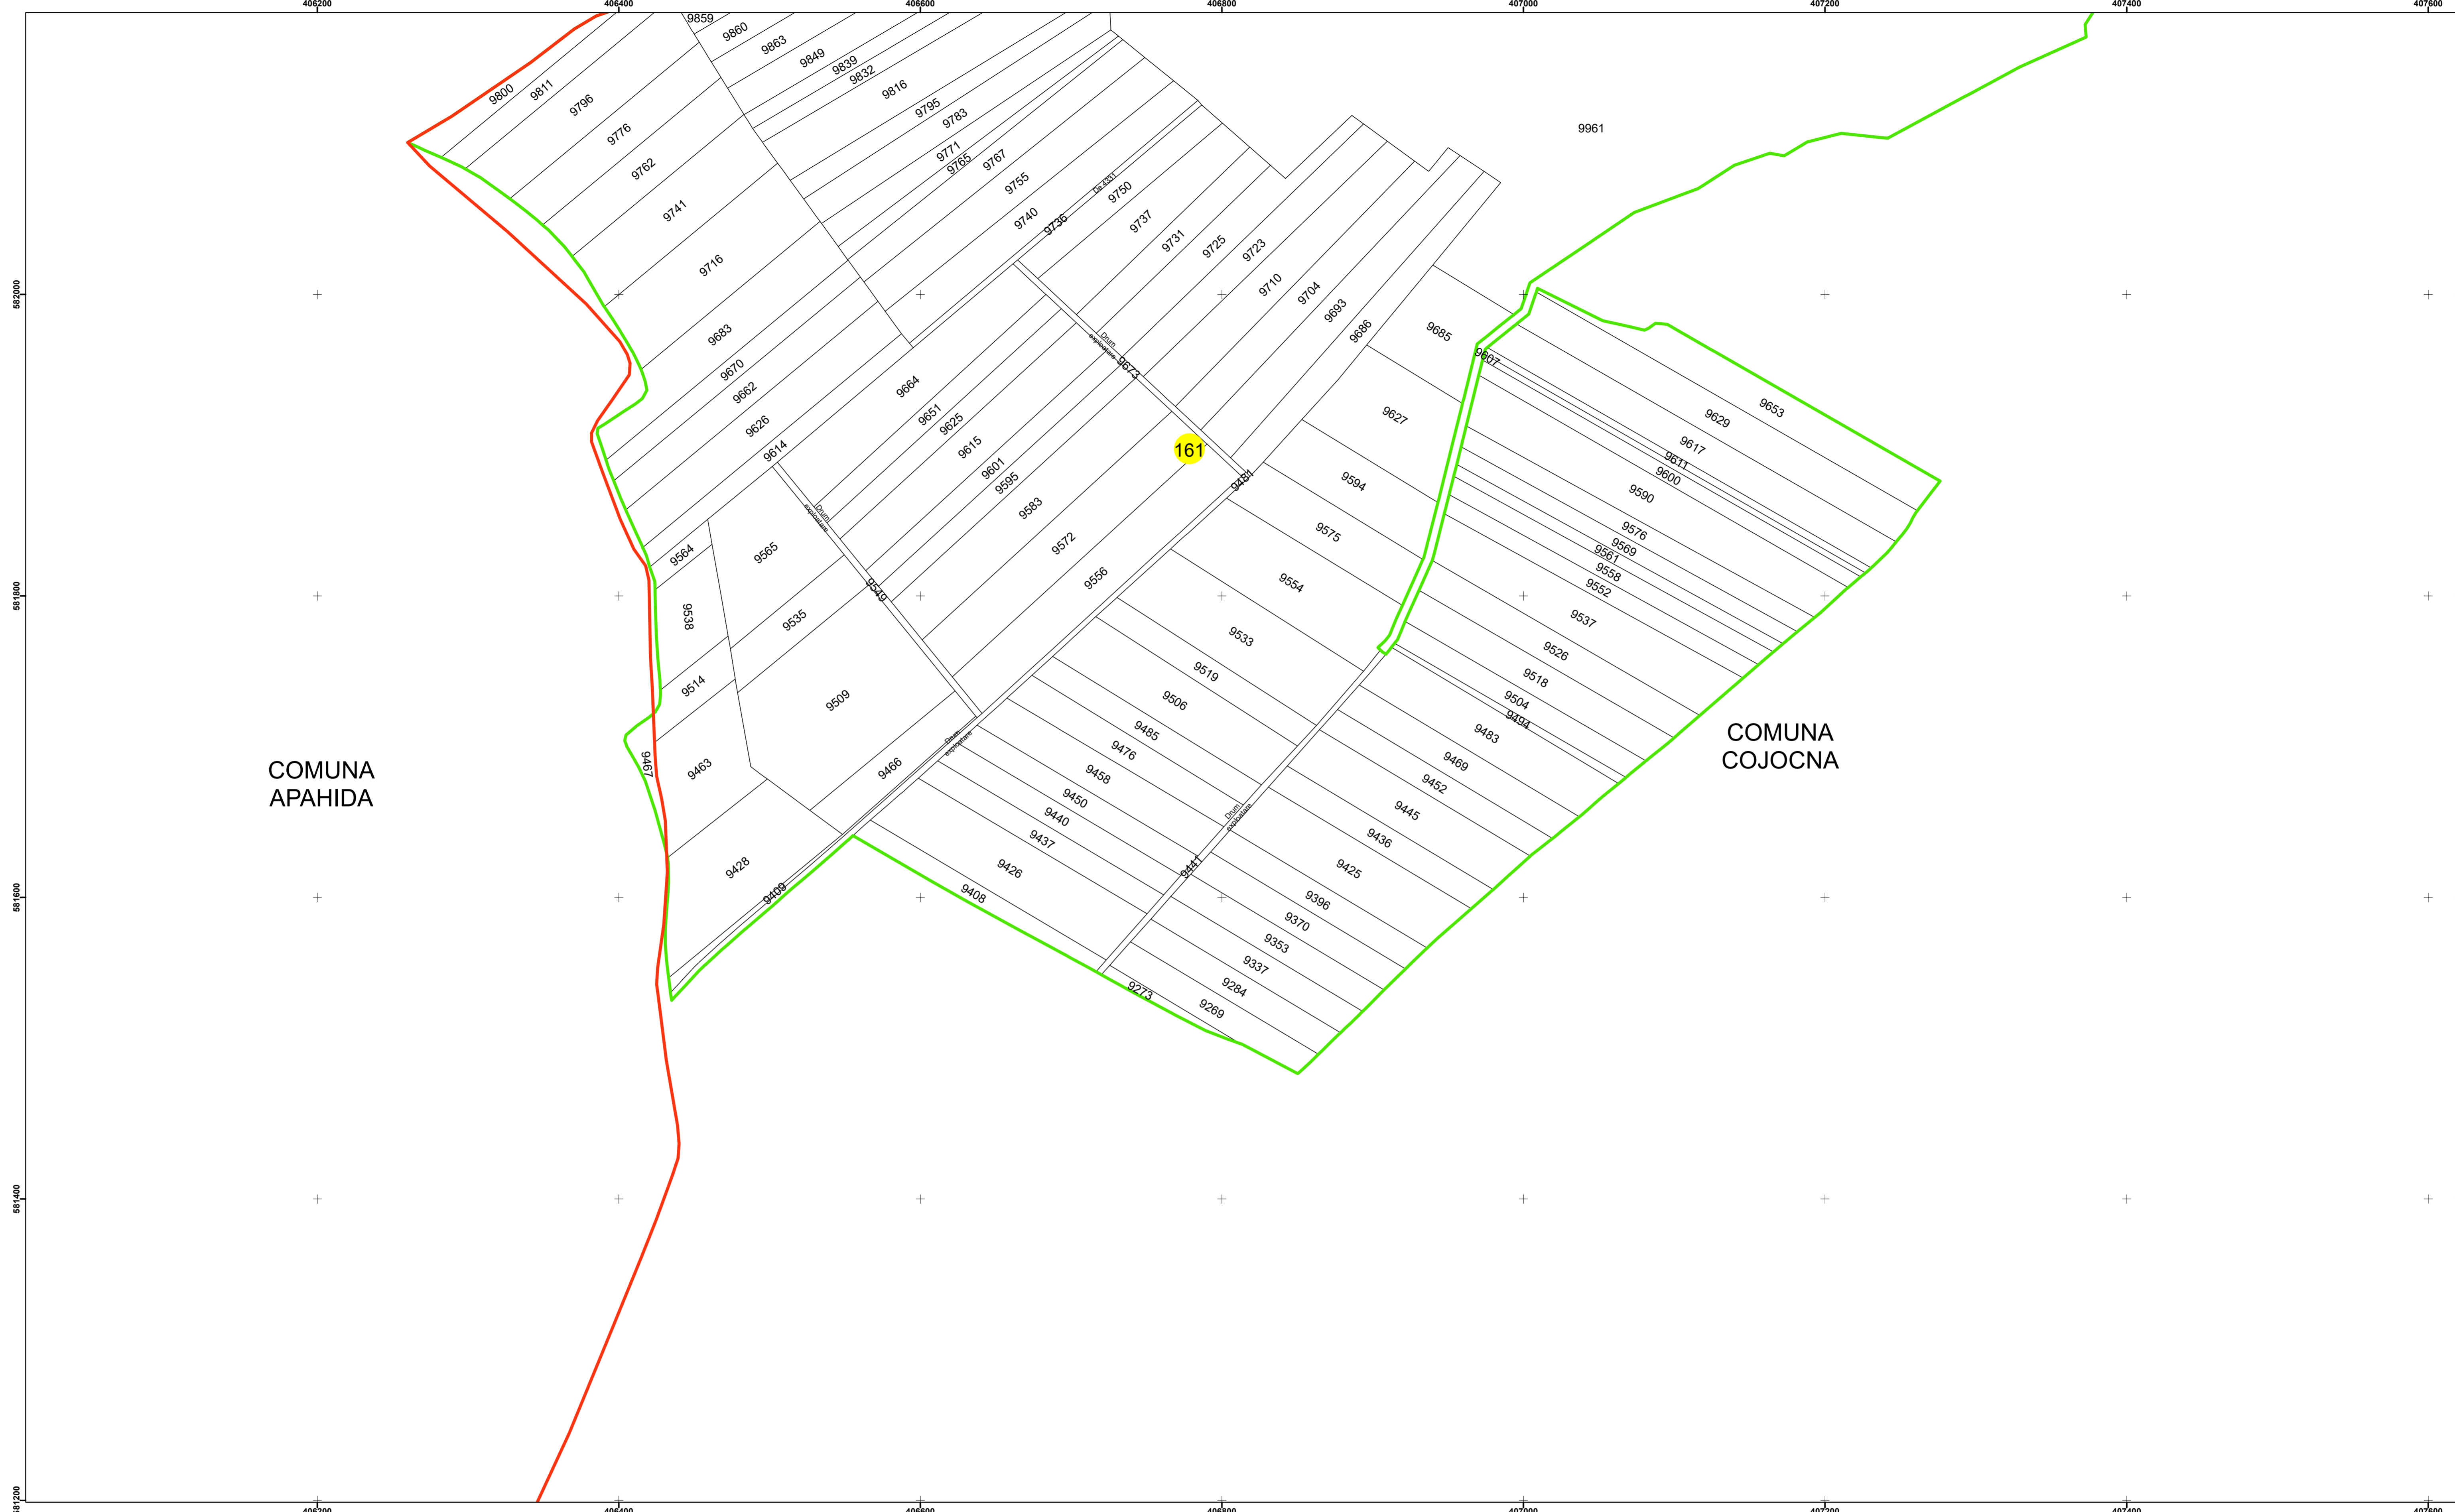

Disponerea Sectoarelor Cadastrale

Racordare planșe

Planșa 1 din 3

Legendă

-  Limită UAT
-  Limită Intravilan
-  Sector Cadastral
-  Limită Imobil
-  Număr Sector Cadastral
-  458 Identificator Teren

Executant: SC MEGAGIS SRL

Spre publicare

Data: noiembrie 2023

PLAN CADASTRAL

Comuna Cojocna
Județul Cluj
Sector Cadastral 161

Scara 1:2000, sistem de proiecție STEREO 70

Legendă

	Limită UAT		Limită Imobil
	Limită Intravilan		Număr Sector Cadastral
	Sector Cadastral	458	Identificator Teren

Executant: SC MEGAGIS SRL

Spre publicare

Data: noiembrie 2023

PLAN CADASTRAL

Comuna Cojocna
Județul Cluj
Sector Cadastral 161

Scara 1:2000, sistem de proiecție STEREO 70

Legendă

	Limită UAT		Limită Imobil
	Limită Intravilan		Număr Sector Cadastral
	Sector Cadastral		458 Identificator Teren

Executant: SC MEGAGIS SRL

Spre publicare

Data: noiembrie 2023

PLAN CADASTRAL

Comuna Cojocna
Județul Cluj
Sector Cadastral 161

Scara 1:2000, sistem de proiecție STEREO 70