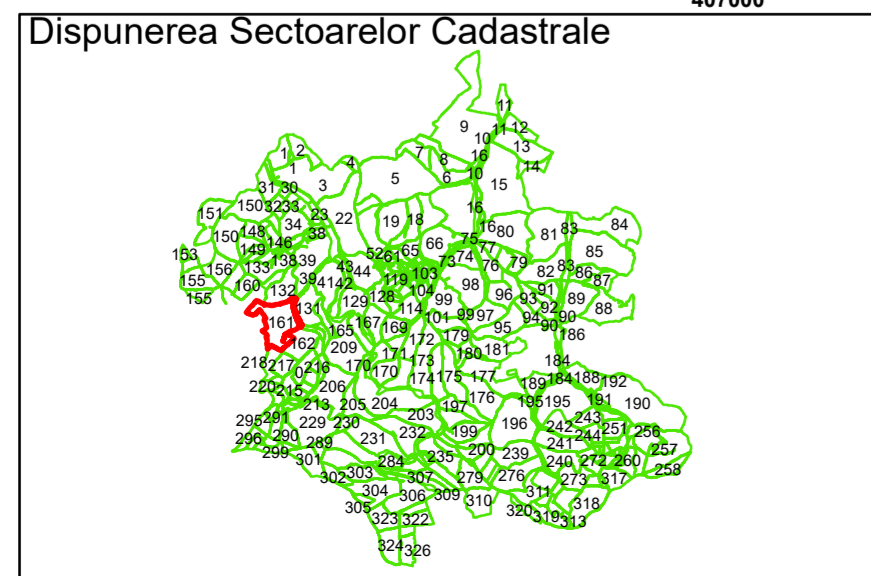

Spre publicare

Data: noiembrie 2023

PLAN CADASTRAL

Comuna Cojocna
Județul Cluj
Sector Cadastral 161

Scara 1:2000, sistem de proiecție STEREO 70

Legendă

	Limită UAT		Limită Imobil
	Limită Intravilan		Număr Sector Cadastral
	Sector Cadastral	458	Identificator Teren

Executant: SC MEGAGIS SRL

Spre publicare

Data: noiembrie 2023

PLAN CADASTRAL

Comuna Cojocna
Județul Cluj
Sector Cadastral 161

Scara 1:2000, sistem de proiecție STEREO 70

Legendă

	Limită UAT		Limită Imobil
	Limită Intravilan		Număr Sector Cadastral
	Sector Cadastral		458 Identificator Teren

Executant: SC MEGAGIS SRL

Spre publicare

Data: noiembrie 2023

PLAN CADASTRAL

Comuna Cojocna
Județul Cluj
Sector Cadastral 161

Scara 1:2000, sistem de proiecție STEREO 70