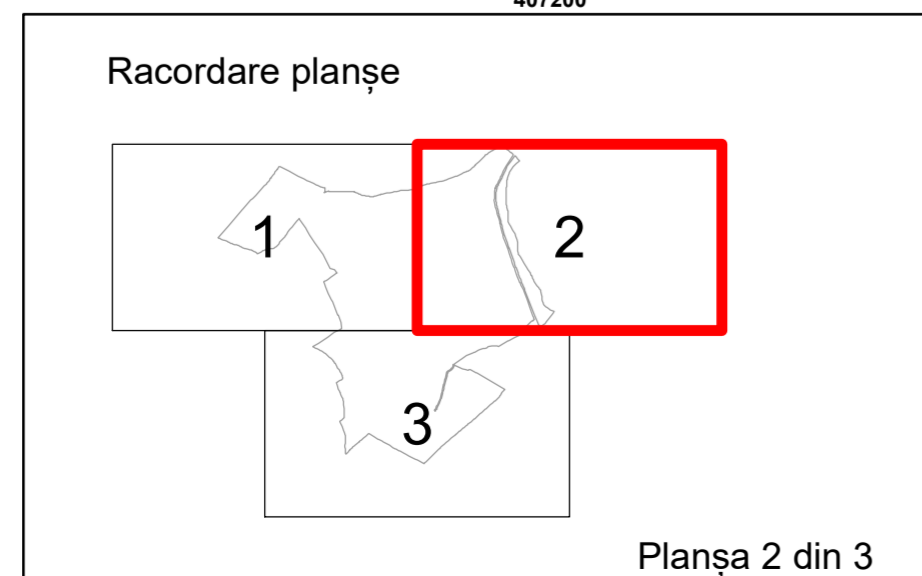

Spre publicare

Data: noiembrie 2023

PLAN CADASTRAL

Comuna Cojocna
Județul Cluj
Sector Cadastral 161

Scara 1:2000, sistem de proiecție STEREO 70

Legendă

	Limită UAT		Limită Imobil
	Limită Intravilan		Număr Sector Cadastral
	Sector Cadastral	458	Identificator Teren