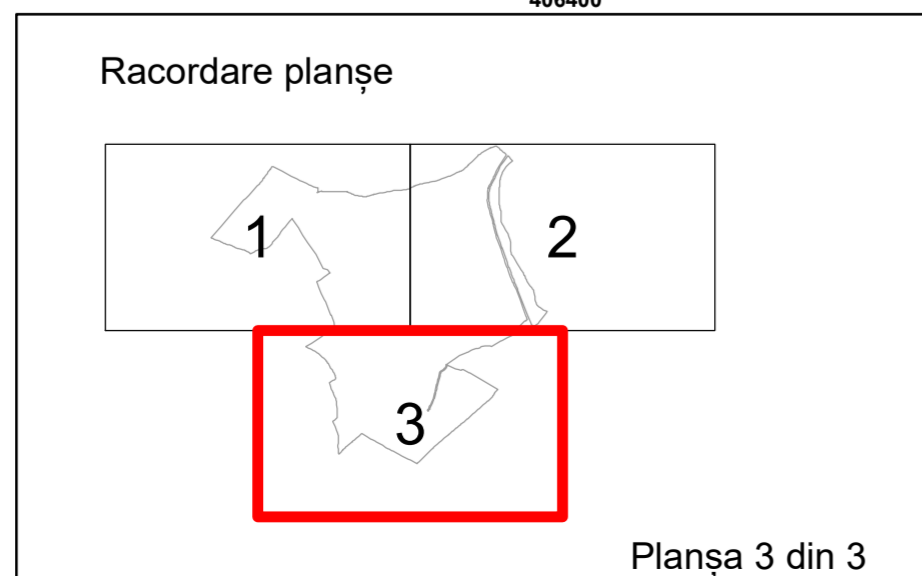

Spre publicare

Data: noiembrie 2023

PLAN CADASTRAL

Comuna Cojocna
Județul Cluj
Sector Cadastral 161

Scara 1:2000, sistem de proiecție STEREO 70

Legendă

	Limită UAT		Limită Imobil
	Limită Intravilan		Număr Sector Cadastral
	Sector Cadastral	458	Identificator Teren

Executant: SC MEGAGIS SRL

Spre publicare

Data: noiembrie 2023

PLAN CADASTRAL

Comuna Cojocna
Județul Cluj
Sector Cadastral 161

Scara 1:2000, sistem de proiecție STEREO 70

Legendă

	Limită UAT		Limită Imobil
	Limită Intravilan		Număr Sector Cadastral
	Sector Cadastral		458 Identificator Teren