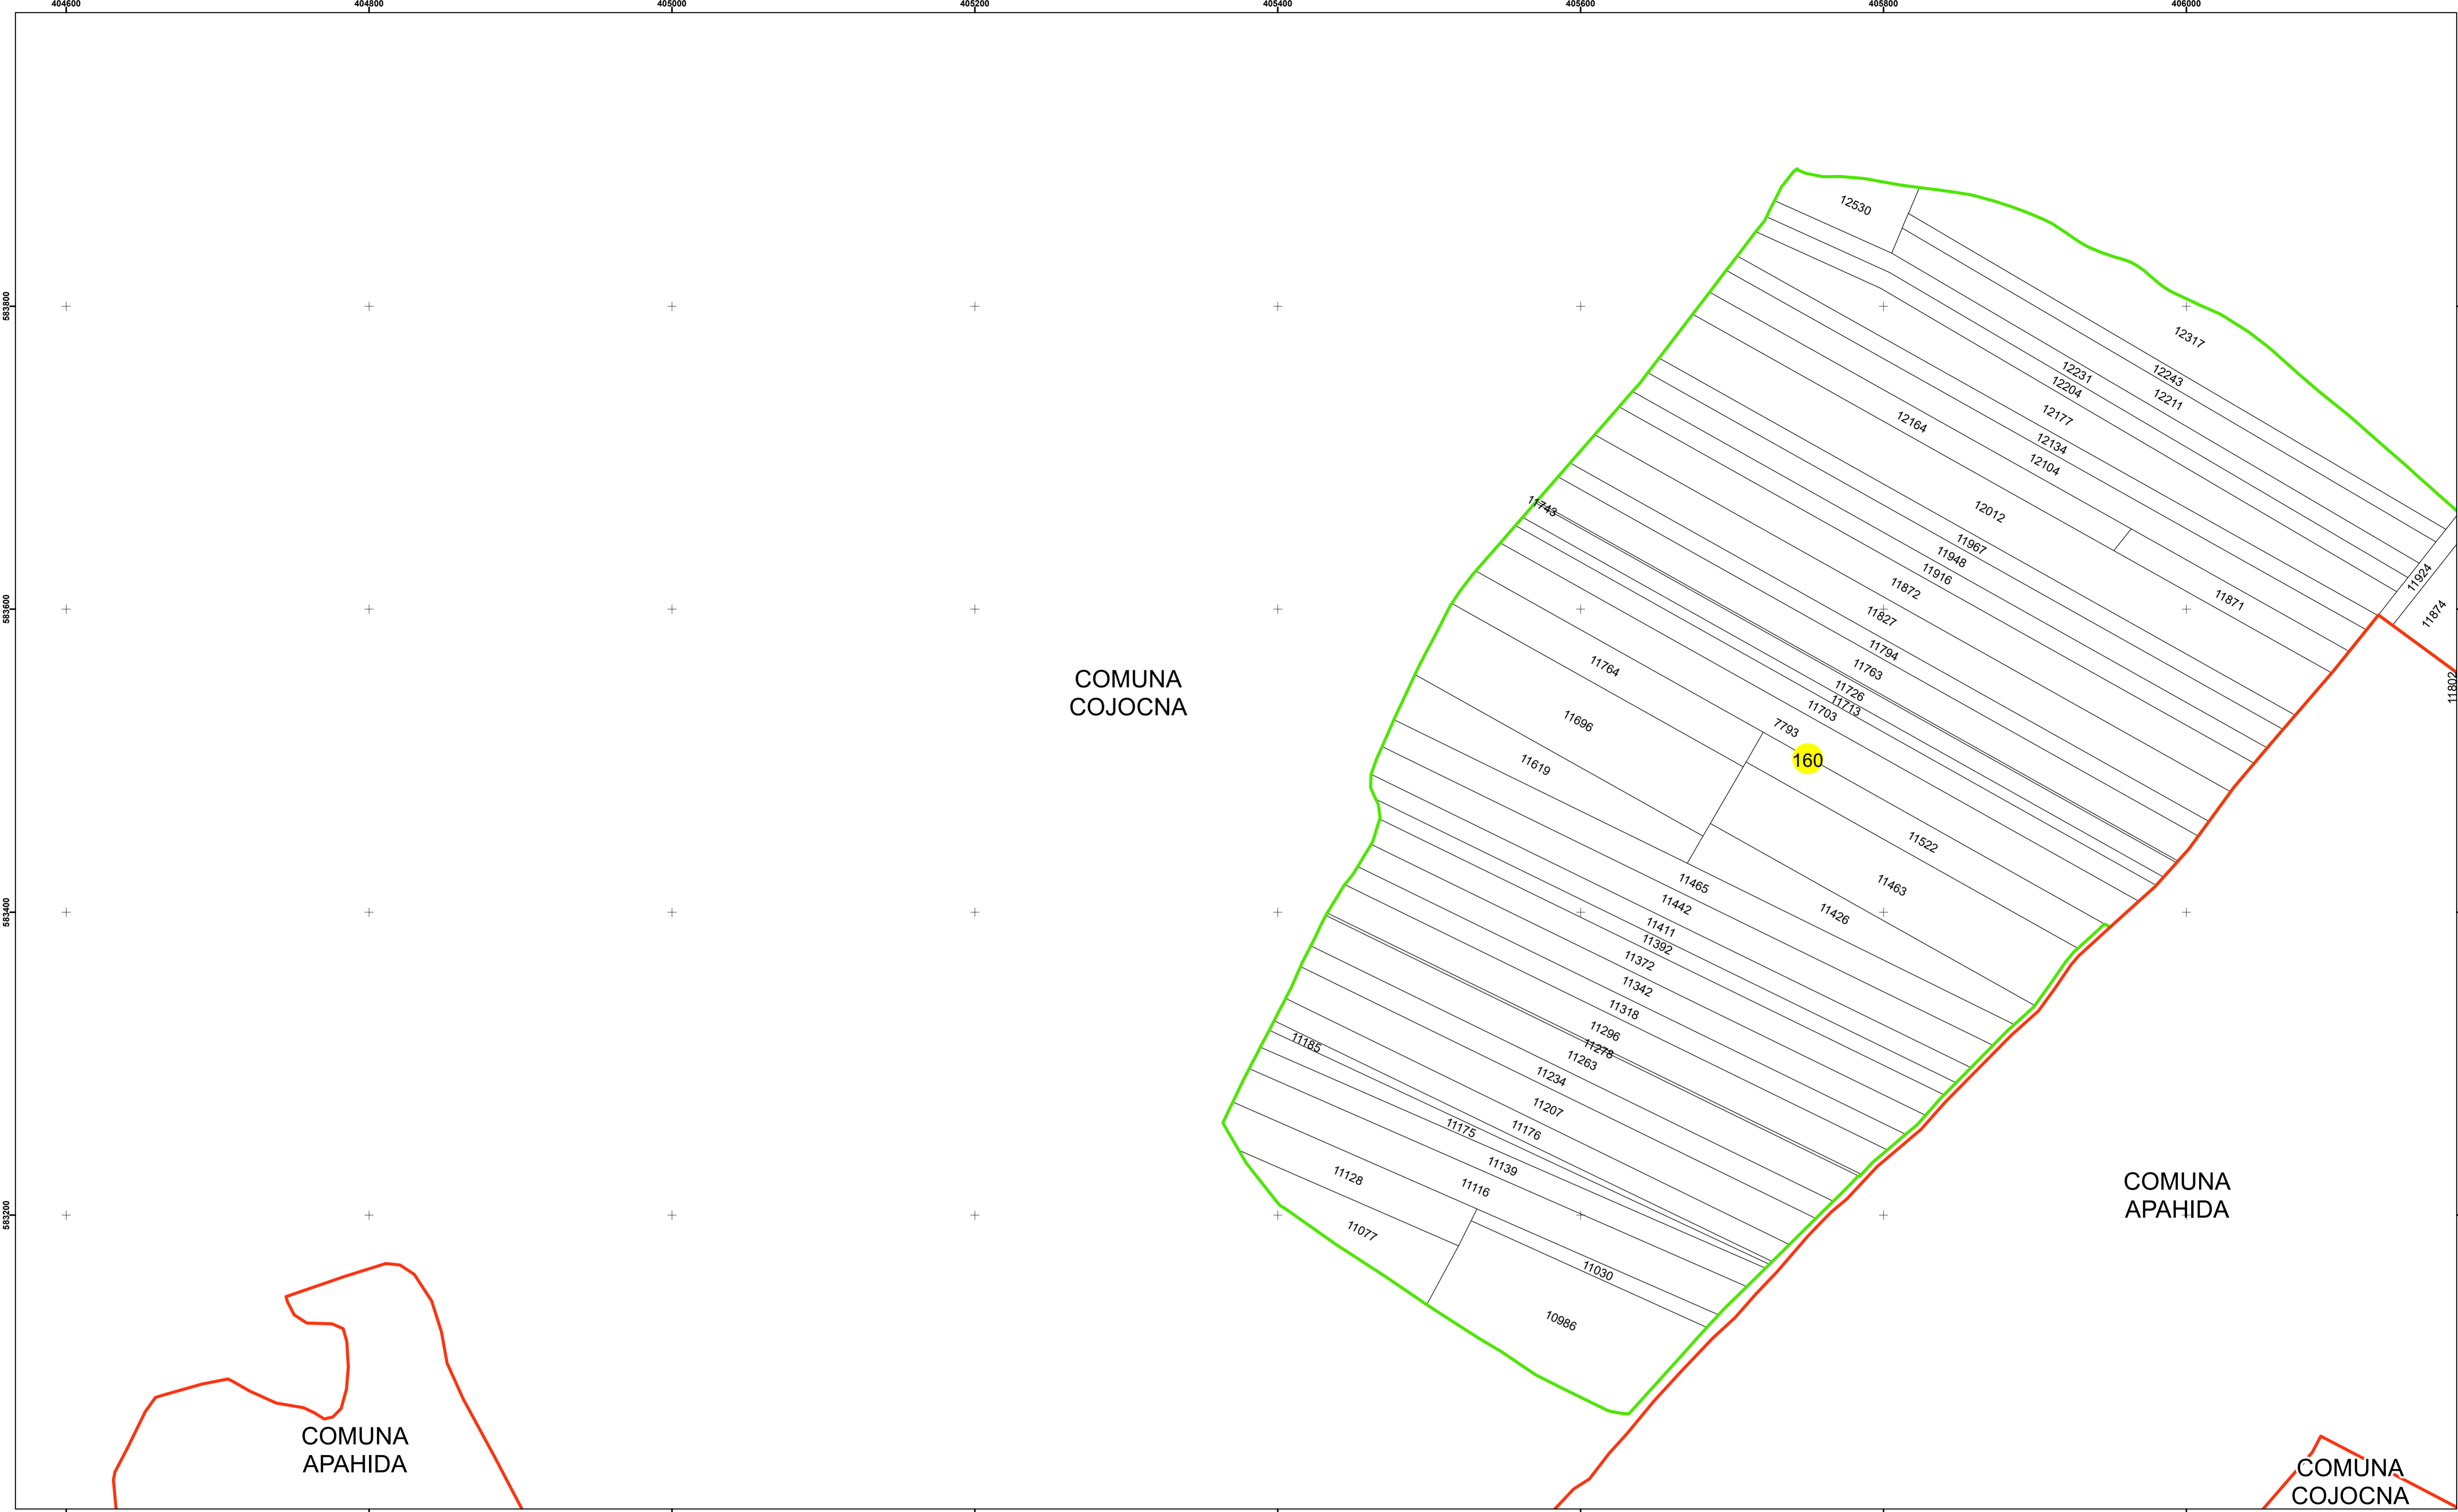

Legendă

	Limită UAT		Limită Imobil
	Limită Intravilan		Număr Sector Cadastral
	Sector Cadastral	458	Identificator Teren

Executant: SC MEGAGIS SRL

Spre publicare

Data: noiembrie 2023

PLAN CADASTRAL

Comuna Cojocna
Județul Cluj
Sector Cadastral 160

Scara 1:2000, sistem de proiecție STEREO 70

Legendă

	Limită UAT		Limită Imobil
	Limită Intravilan		Număr Sector Cadastral
	Sector Cadastral	458	Identificator Teren

Executant: SC MEGAGIS SRL

Spre publicare

Data: noiembrie 2023

PLAN CADASTRAL

Comuna Cojocna
Județul Cluj
Sector Cadastral 160

Scara 1:2000, sistem de proiecție STEREO 70