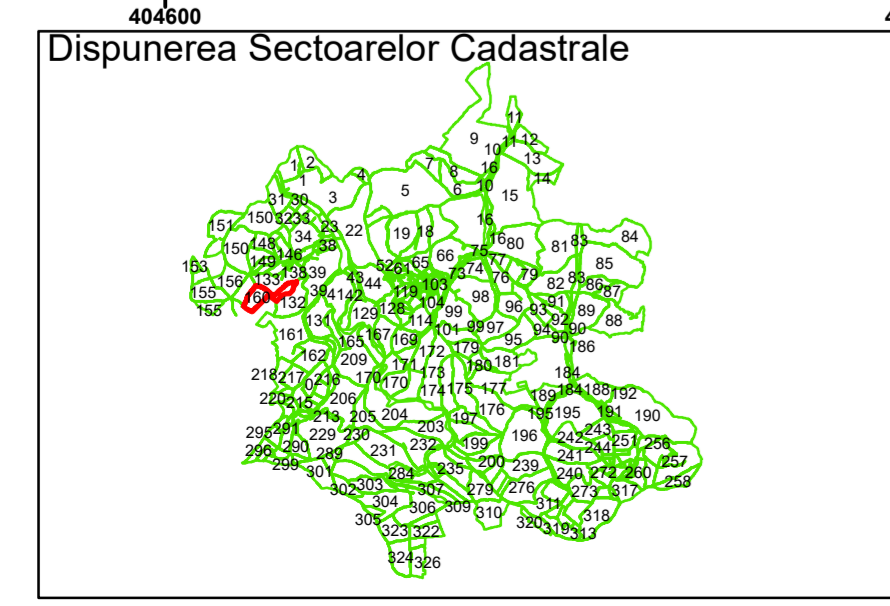

Legendă

	Limită UAT		Limită Imobil
	Limită Intravilan		Număr Sector Cadastral
	Sector Cadastral	458	Identificator Teren

Executant: SC MEGAGIS SRL

Spre publicare

Data: noiembrie 2023

PLAN CADASTRAL

Comuna Cojocna
Județul Cluj
Sector Cadastral 160

Scara 1:2000, sistem de proiecție STEREO 70

Legendă

	Limită UAT		Limită Imobil
	Limită Intravilan		Număr Sector Cadastral
	Sector Cadastral	458	Identificator Teren

Executant: SC MEGAGIS SRL

Spre publicare

Data: noiembrie 2023

PLAN CADASTRAL

Comuna Cojocna
Județul Cluj
Sector Cadastral 160

Scara 1:2000, sistem de proiecție STEREO 70