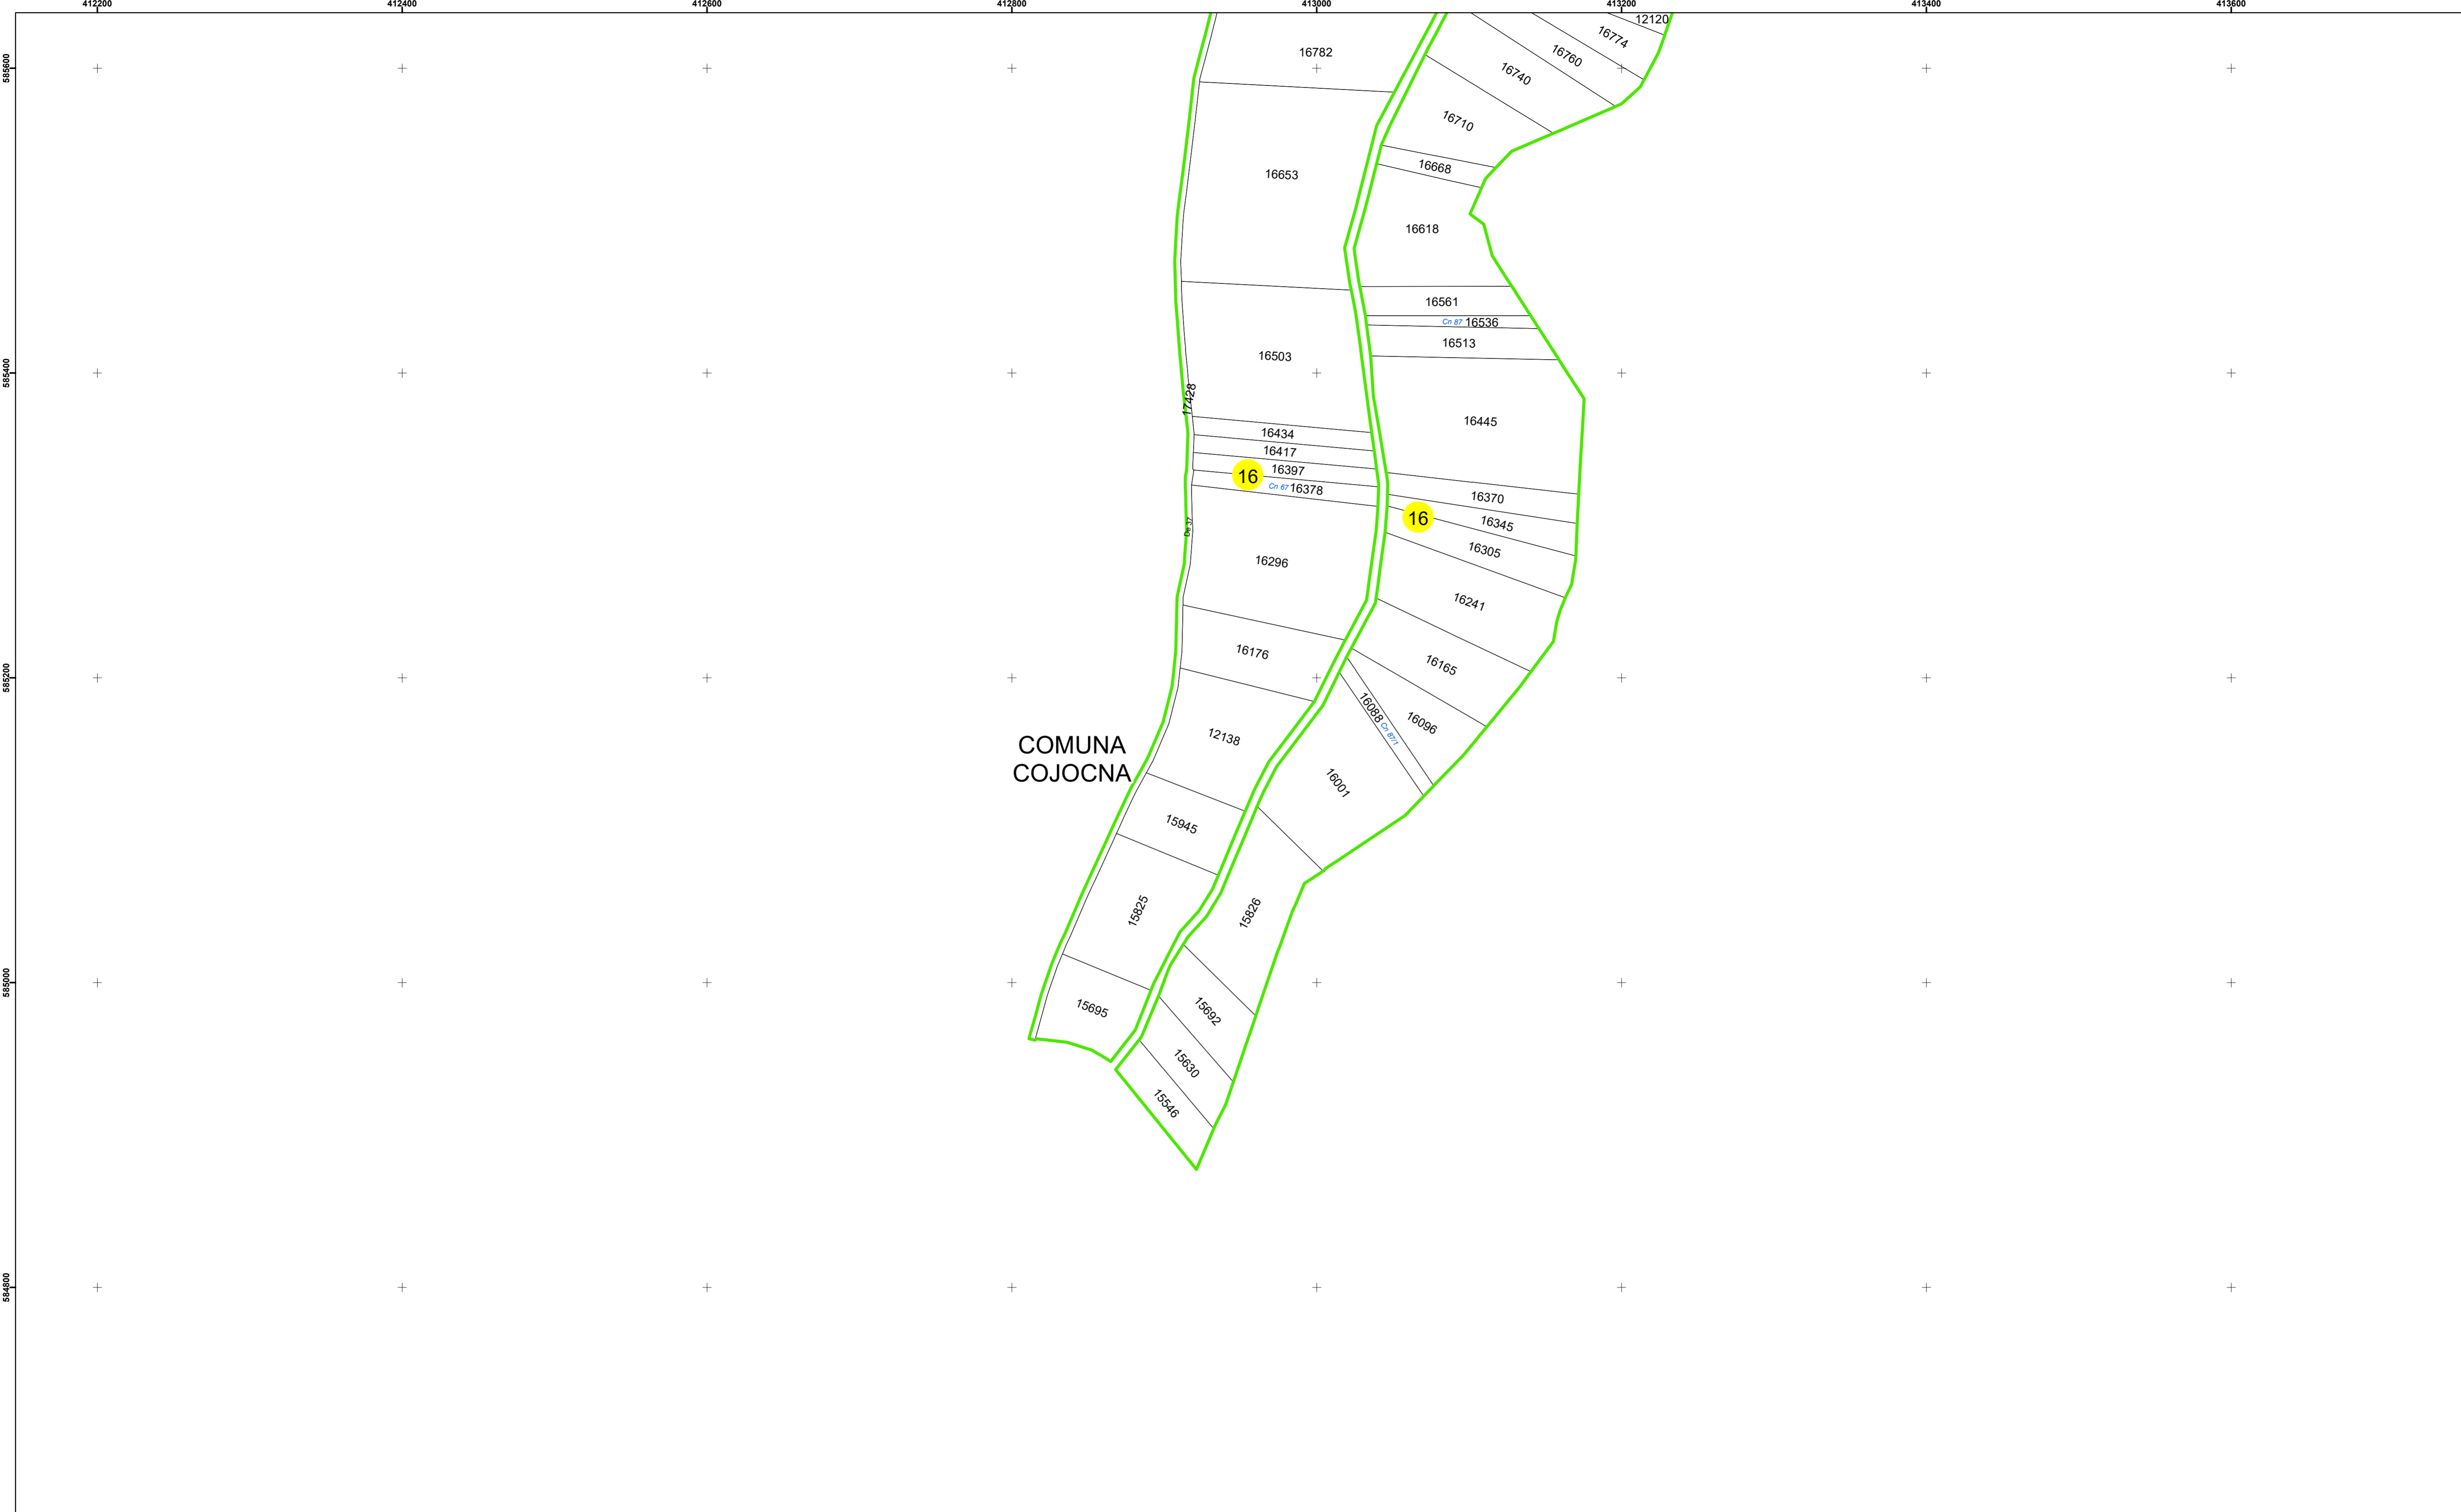

COMUNA  
COJOCNA

16

16

**Legendă**

	Limită UAT		Limită Imobil
	Limită Intravilan		Număr Sector Cadastral
	Sector Cadastral	458	Identificator Teren

Executant: SC MEGAGIS SRL

Spre publicare

Data: noiembrie 2023

**PLAN CADASTRAL**

Comuna Cojocna  
Județul Cluj  
Sector Cadastral 16

Scara 1:2000, sistem de proiecție STEREO 70

Legendă

	Limită UAT		Limită Imobil
	Limită Intravilan		Număr Sector Cadastral
	Sector Cadastral	458	Identificator Teren

Executant: SC MEGAGIS SRL

Spre publicare

Data: noiembrie 2023

**PLAN CADASTRAL**

Comuna Cojocna  
Județul Cluj  
Sector Cadastral 16

Scara 1:2000, sistem de proiecție STEREO 70