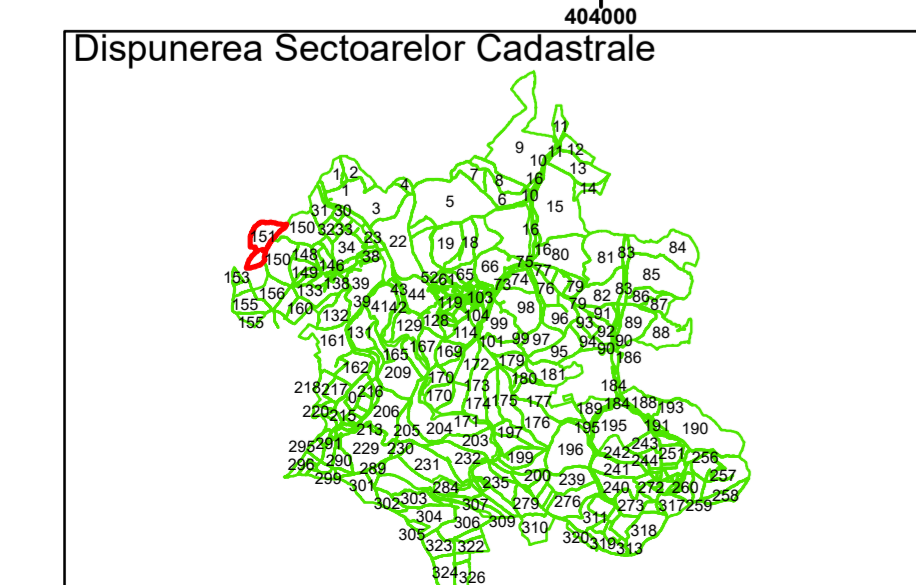

Legendă

	Limită UAT		Limită Imobil
	Limită Intravilan		Număr Sector Cadastral
	Sector Cadastral	458	Identificator Teren

Executant: SC MEGAGIS SRL

Spre publicare

Data: noiembrie 2023

PLAN CADASTRAL

Comuna Cojocna
Județul Cluj
Sector Cadastral 151

Scara 1:2000, sistem de proiecție STEREO 70

Legendă

	Limită UAT		Limită Imobil
	Limită Intravilan		Număr Sector Cadastral
	Sector Cadastral	458	Identificator Teren

Executant: SC MEGAGIS SRL

Spre publicare

Data: noiembrie 2023

PLAN CADASTRAL

Comuna Cojocna
Județul Cluj
Sector Cadastral 151

Scara 1:2000, sistem de proiecție STEREO 70