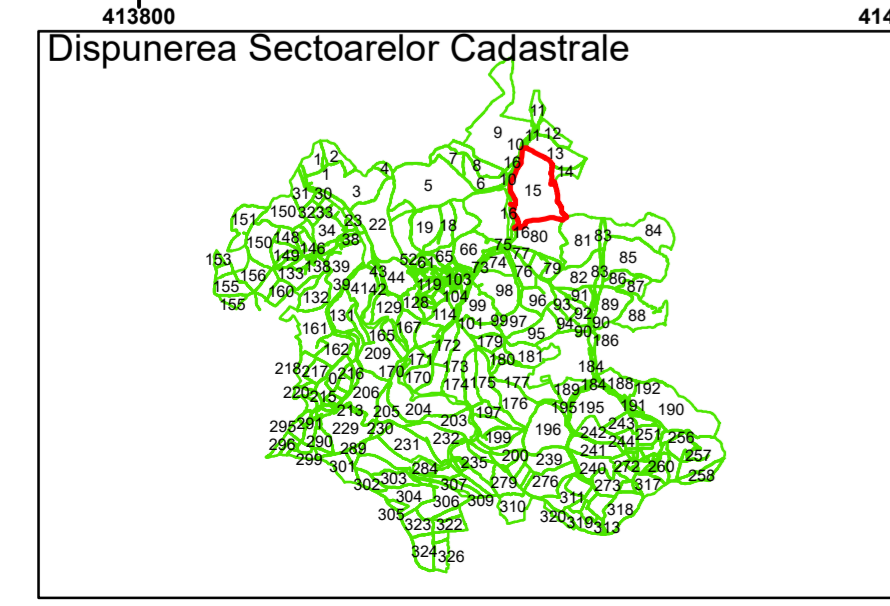

Legendă

	Limită UAT		Limită Imobil
	Limită Intravilan		Număr Sector Cadastral
	Sector Cadastral	458	Identificator Teren

Executant: SC MEGAGIS SRL

Spre publicare

Data: ianuarie 2024

PLAN CADASTRAL

Comuna Cojocna
Județul Cluj
Sector Cadastral 15

Scara 1:2000, sistem de proiecție STEREO 70