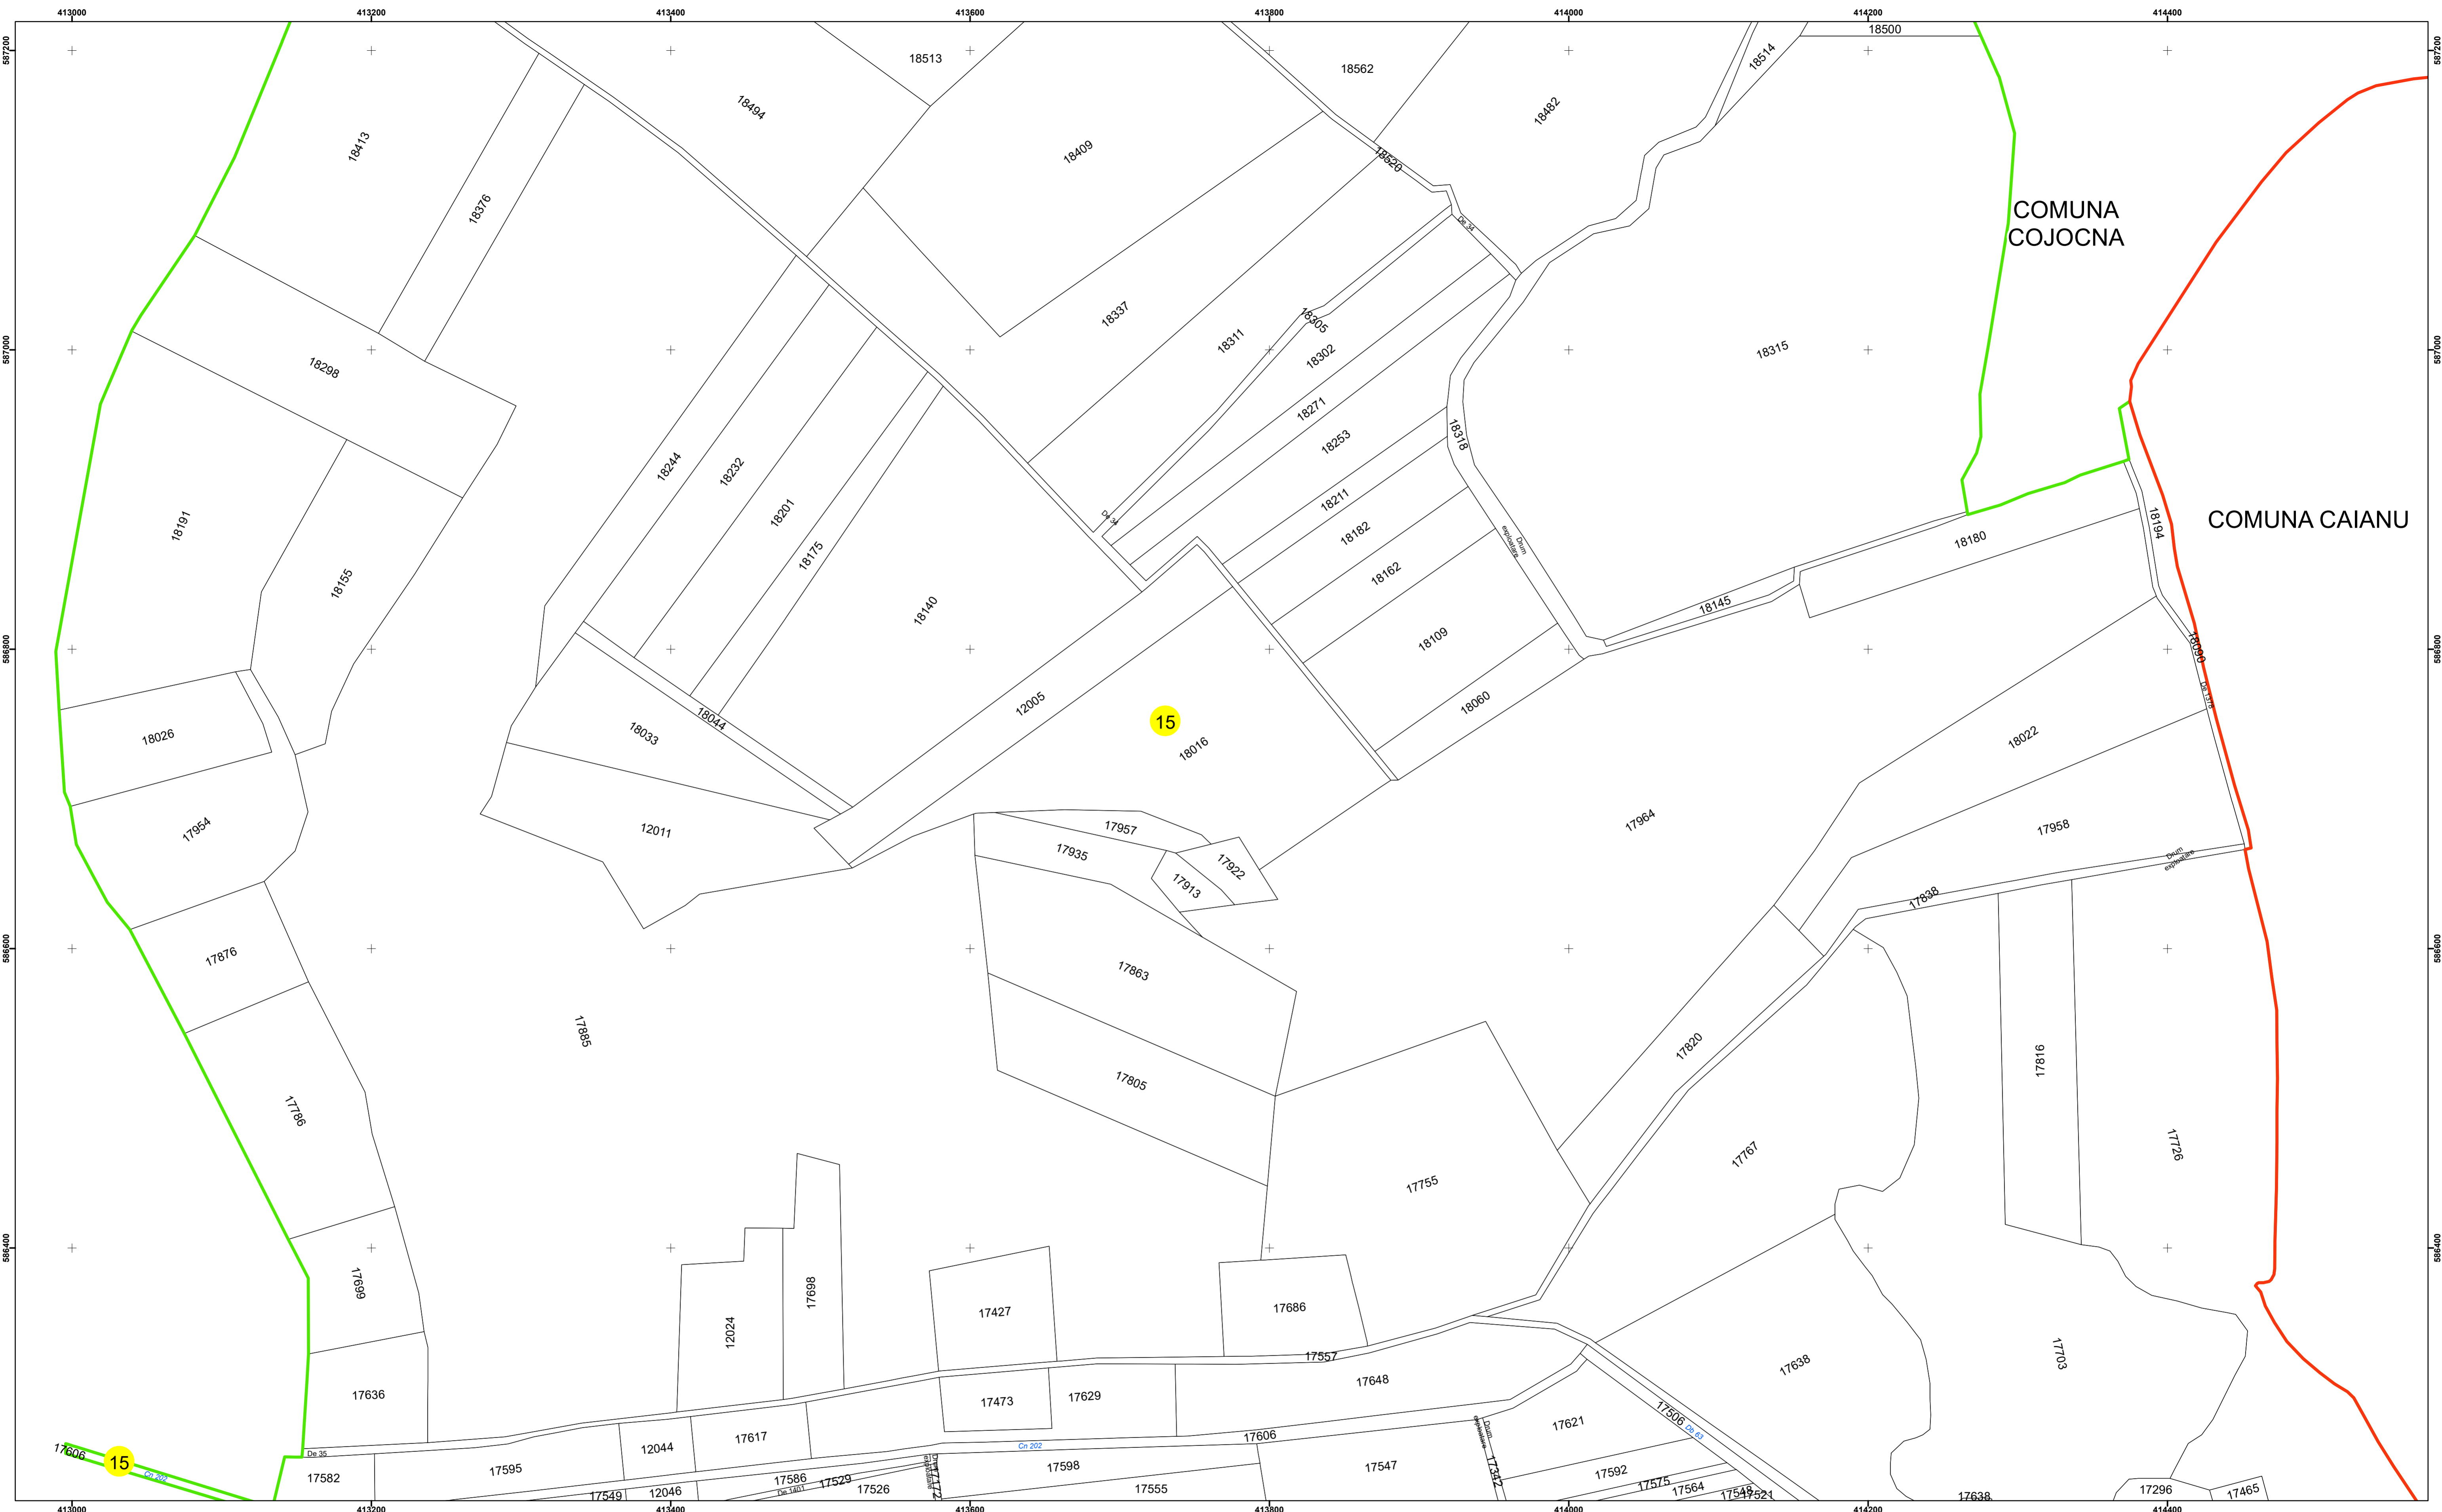

COMUNA  
COJOCNA

15

**Legendă**

	Limită UAT		Limită Imobil
	Limită Intravilan		Număr Sector Cadastral
	Sector Cadastral	458	Identificator Teren

Executant: SC MEGAGIS SRL

Spre publicare

Data: ianuarie 2024

**PLAN CADASTRAL**

Comuna Cojocna  
Județul Cluj  
Sector Cadastral 15

Scara 1:2000, sistem de proiecție STEREO 70

**Legendă**

	Limită UAT		Limită Imobil
	Limită Intravilan		Număr Sector Cadastral
	Sector Cadastral	458	Identificator Teren

Executant: SC MEGAGIS SRL

Spre publicare

Data: ianuarie 2024

**PLAN CADASTRAL**

Comuna Cojocna  
Județul Cluj  
Sector Cadastral 15

Scara 1:2000, sistem de proiecție STEREO 70

COMUNA  
COJOCNA

Legendă

Data: ianuarie 2024

**PLAN CADASTRAL**

Comuna Cojocna  
Județul Cluj  
Sector Cadastral 15

Scara 1:2000, sistem de proiecție STEREO 70