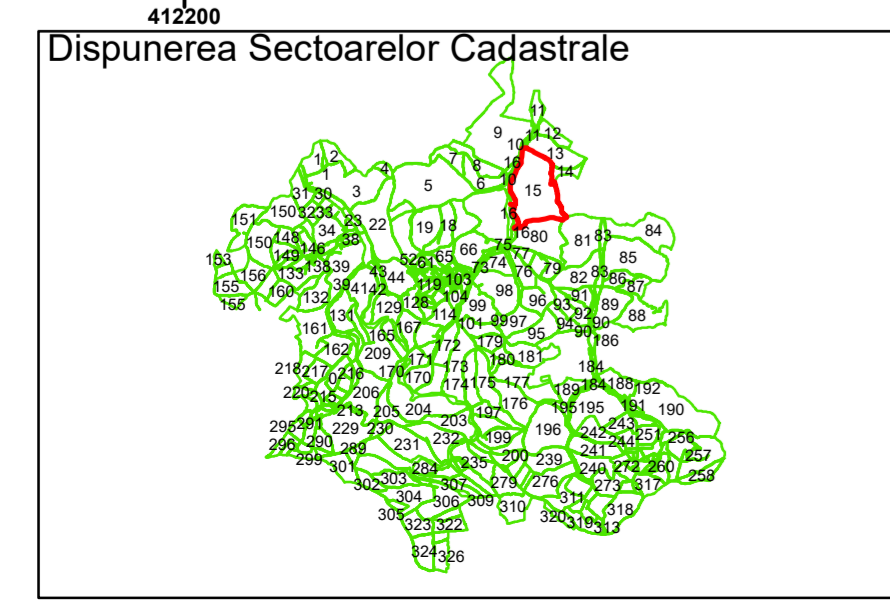

Comuna Cojocna  
Județul Cluj  
Sector Cadastral 15

Scara 1:2000, sistem de proiecție STEREO 70

**Legendă**

	Limită UAT		Limită Imobil
	Limită Intravilan		Număr Sector Cadastral
	Sector Cadastral	458	Identificator Teren

Executant: SC MEGAGIS SRL

Spre publicare

Data: ianuarie 2024

**PLAN CADASTRAL**

Comuna Cojocna  
Județul Cluj  
Sector Cadastral 15

Scara 1:2000, sistem de proiecție STEREO 70

COMUNA  
COJOCNA

Legendă

	Limită UAT		Limită Imobil
	Limită Intravilan		Număr Sector Cadastral
	Sector Cadastral	458	Identificator Teren

Executant: SC MEGAGIS SRL

Spre publicare

Data: ianuarie 2024

**PLAN CADASTRAL**

Comuna Cojocna  
Județul Cluj  
Sector Cadastral 15

Data: ianuarie 2024

**PLAN CADASTRAL**

Comuna Cojocna  
Județul Cluj  
Sector Cadastral 15

Scara 1:2000, sistem de proiecție STEREO 70