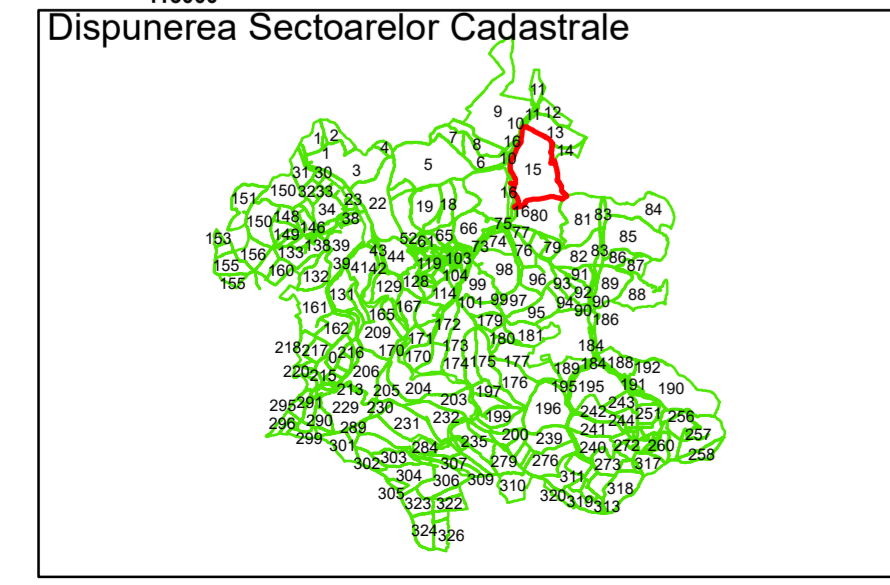

COMUNA  
COJOCNA

15

**Legendă**

	Limită UAT		Limită Imobil
	Limită Intravilan		Număr Sector Cadastral
	Sector Cadastral	458	Identificator Teren

Executant: SC MEGAGIS SRL

Spre publicare

Data: ianuarie 2024

**PLAN CADASTRAL**

Comuna Cojocna  
Județul Cluj  
Sector Cadastral 15

Scara 1:2000, sistem de proiecție STEREO 70

**Legendă**

	Limită UAT		Limită Imobil
	Limită Intravilan		Număr Sector Cadastral
	Sector Cadastral	458	Identificator Teren

Executant: SC MEGAGIS SRL

Spre publicare

Data: ianuarie 2024

**PLAN CADASTRAL**

Comuna Cojocna  
Județul Cluj  
Sector Cadastral 15

Scara 1:2000, sistem de proiecție STEREO 70

COMUNA  
COJOCNA

Legendă

Data: ianuarie 2024

**PLAN CADASTRAL**

Comuna Cojocna  
Județul Cluj  
Sector Cadastral 15

Scara 1:2000, sistem de proiecție STEREO 70