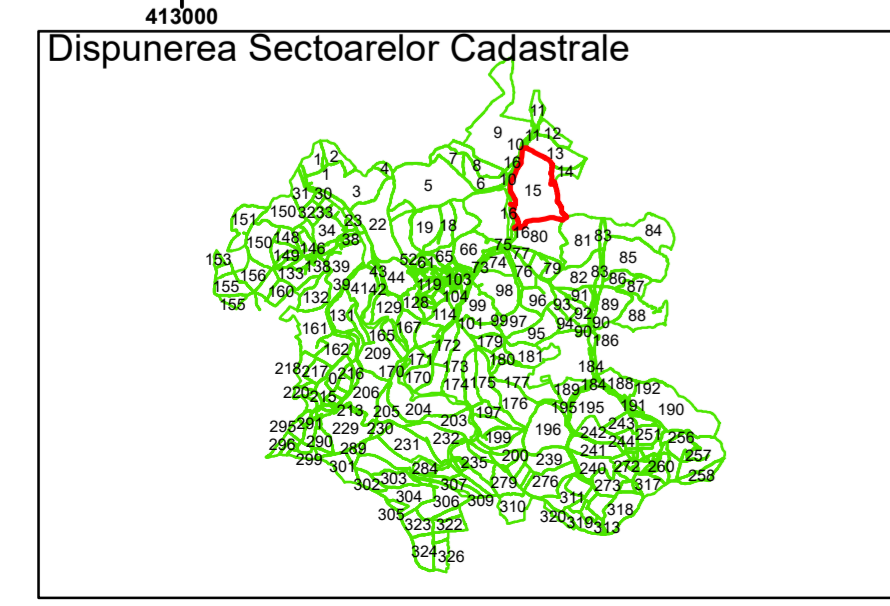

COMUNA  
COJOCNA

15

**Legendă**

	Limită UAT		Limită Imobil
	Limită Intravilan		Număr Sector Cadastral
	Sector Cadastral	458	Identificator Teren

Executant: SC MEGAGIS SRL

Spre publicare

Data: ianuarie 2024

**PLAN CADASTRAL**

Comuna Cojocna  
Județul Cluj  
Sector Cadastral 15

Scara 1:2000, sistem de proiecție STEREO 70

**Legendă**

	Limită UAT		Limită Imobil
	Limită Intravilan		Număr Sector Cadastral
	Sector Cadastral	458	Identificator Teren

Executant: SC MEGAGIS SRL

Spre publicare

Data: ianuarie 2024

**PLAN CADASTRAL**

Comuna Cojocna  
Județul Cluj  
Sector Cadastral 15

Scara 1:2000, sistem de proiecție STEREO 70

COMUNA  
COJOCNA

Legendă

Data: ianuarie 2024

**PLAN CADASTRAL**

Comuna Cojocna  
Județul Cluj  
Sector Cadastral 15

Scara 1:2000, sistem de proiecție STEREO 70