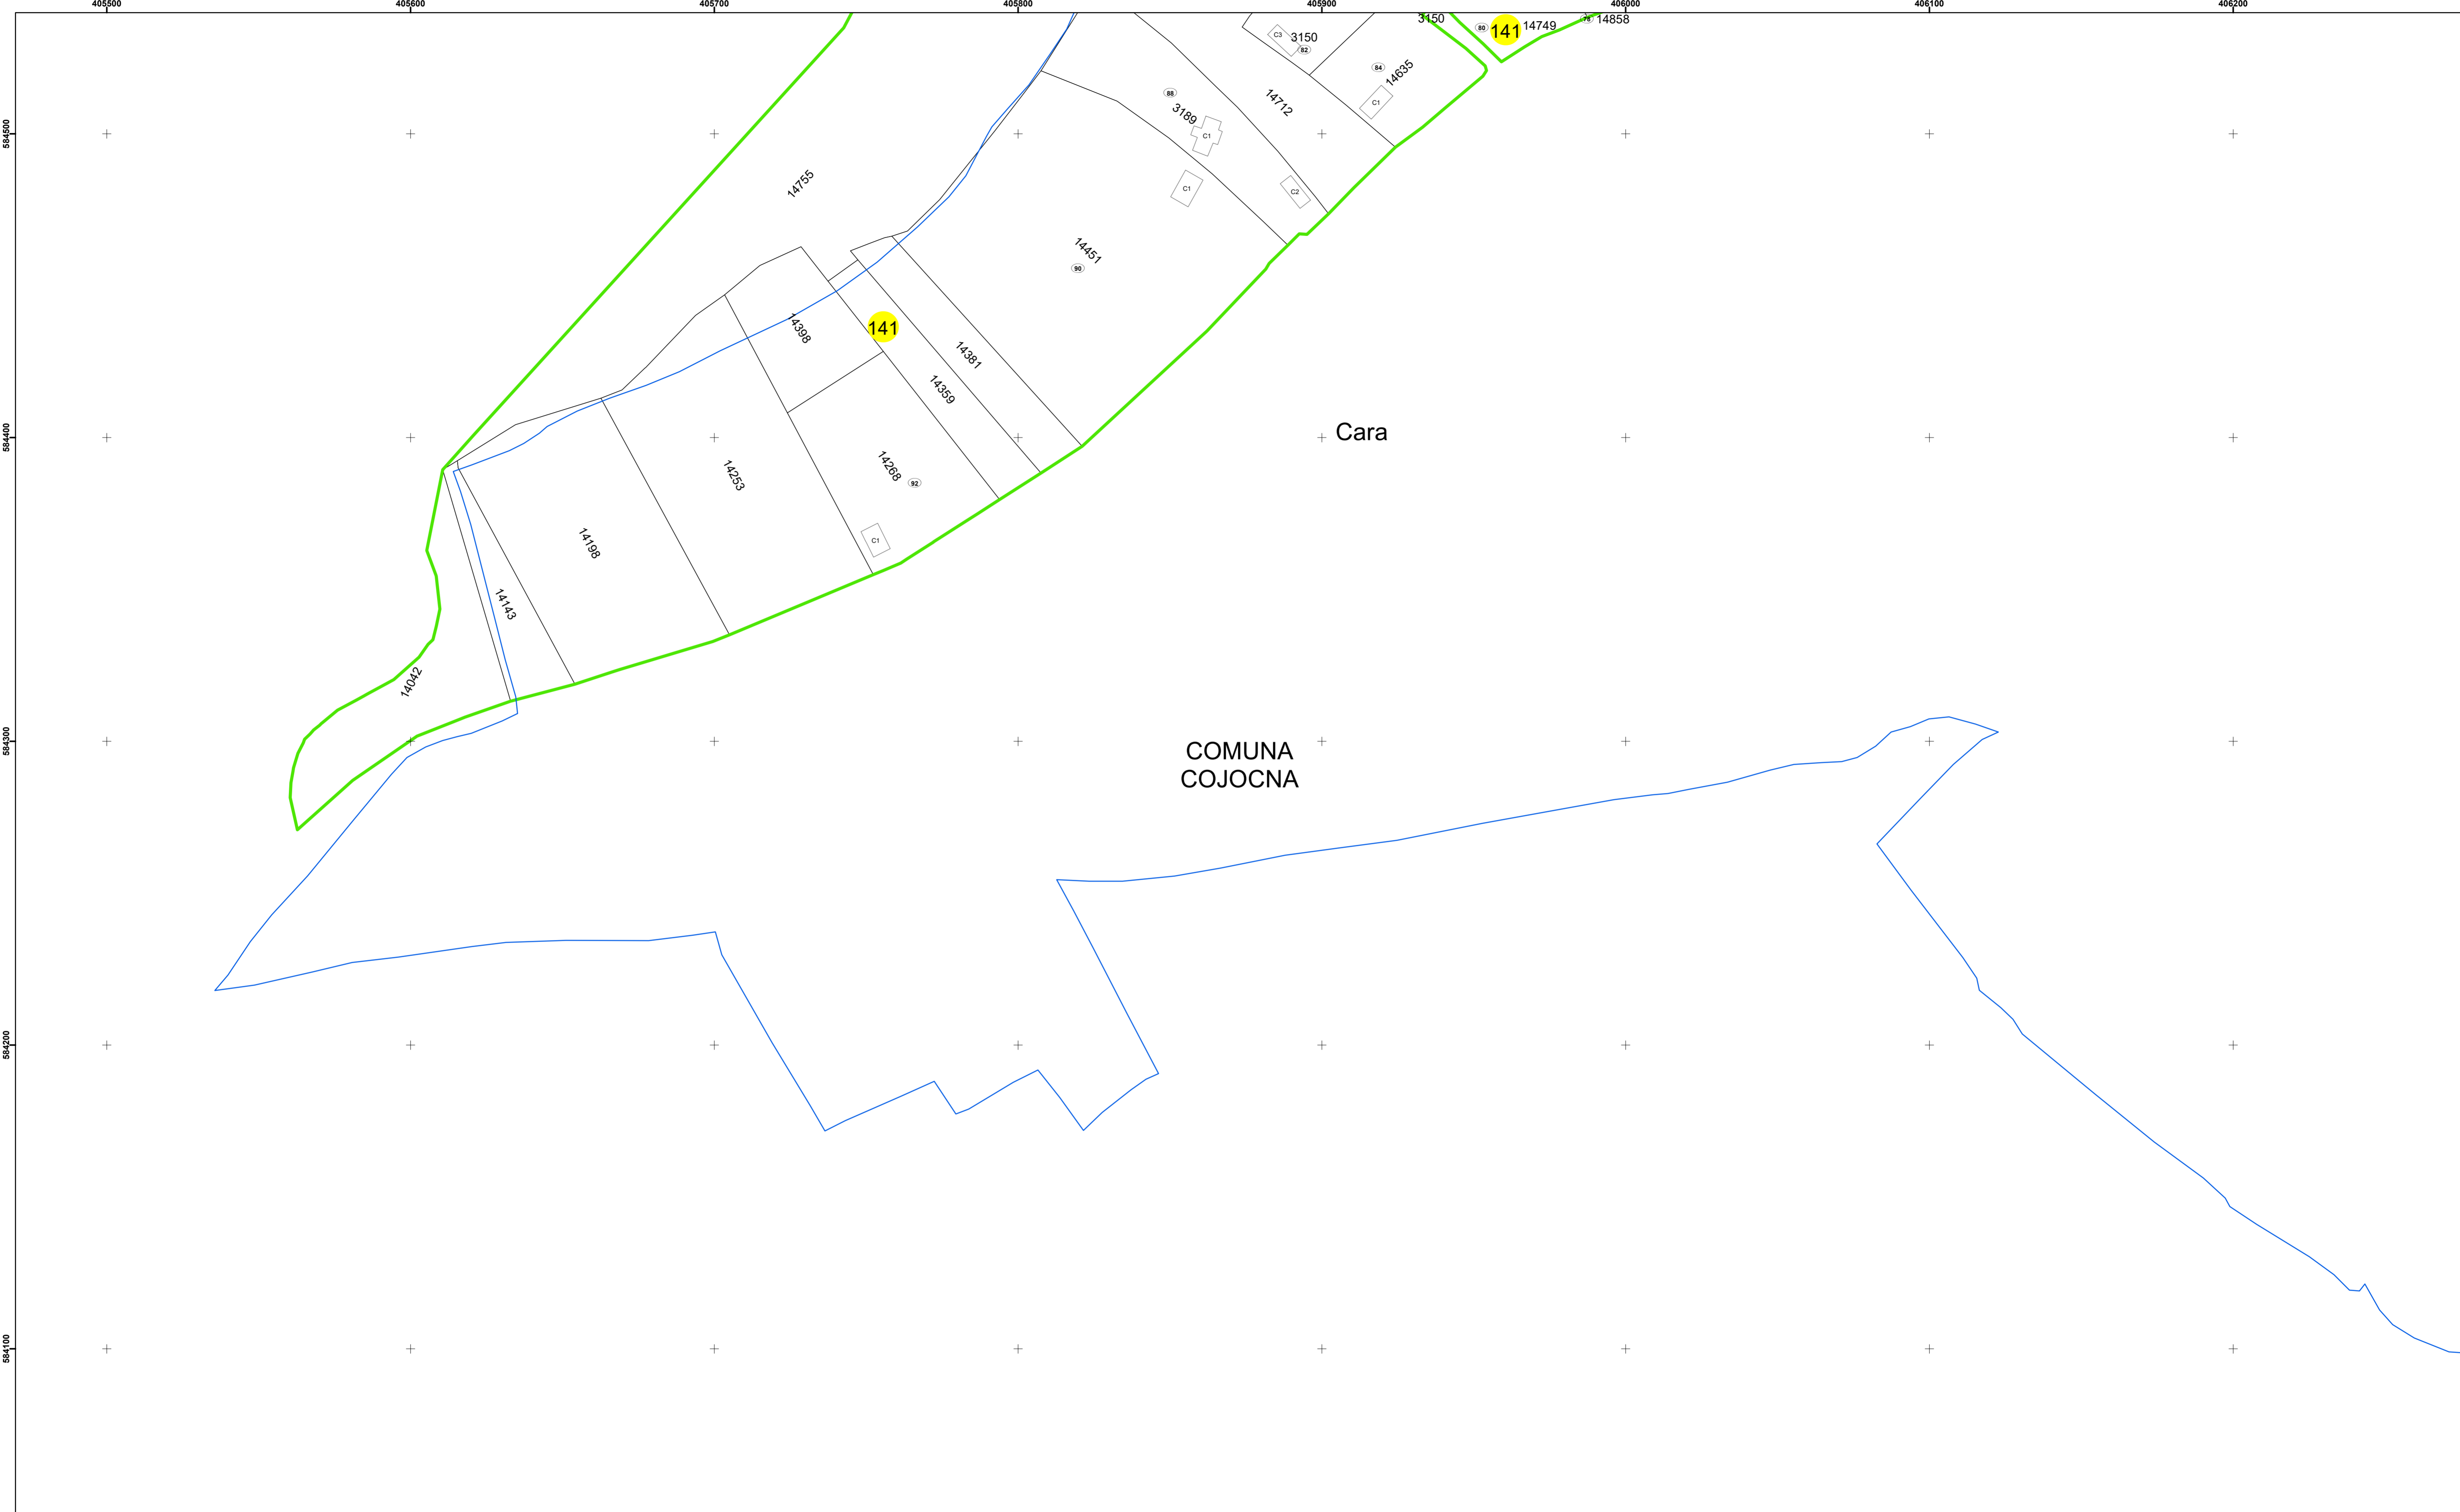

Legendă

	Limită UAT		Număr Sector Cadastral
	Limită Intravilan	458	Identificator Teren
	Sector Cadastral		Institutii
	Limită Imobil		

Executant: SC MEGAGIS SRL

Spre publicare

Data: noiembrie 2023

PLAN CADASTRAL

Comuna Cojocna
Județul Cluj
Sector Cadastral 141

Scara 1:1000, sistem de proiecție STEREO 70

Legendă

	Limită UAT		Număr Sector Cadastral
	Limită Intravilan	458	Identificator Teren
	Sector Cadastral		Institutii
	Limită Imobil		

Executant: SC MEGAGIS SRL

Spre publicare

Data: noiembrie 2023

PLAN CADASTRAL

Comuna Cojocna
Județul Cluj
Sector Cadastral 141

Scara 1:1000, sistem de proiecție STEREO 70