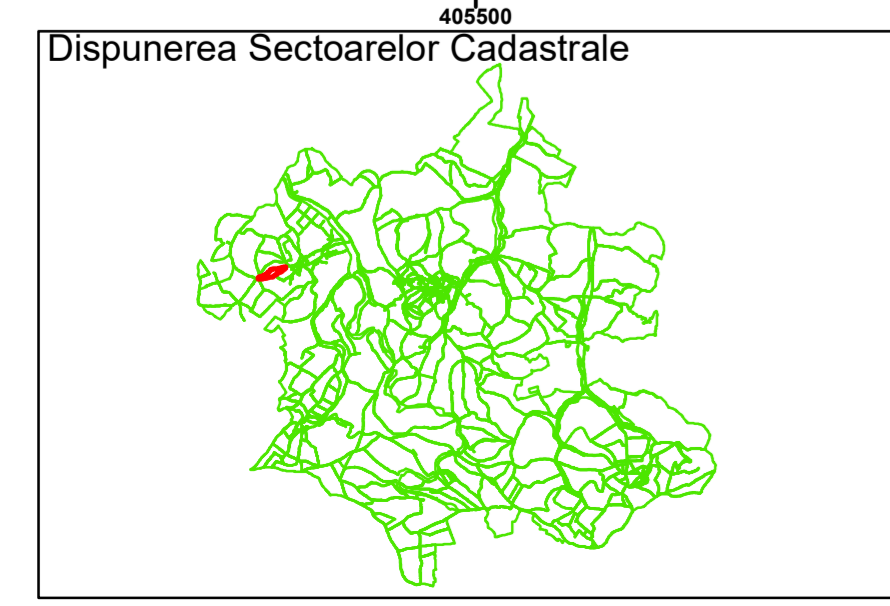

**Legendă**

	Limită UAT		Număr Sector Cadastral
	Limită Intravilan	458	Identificator Teren
	Sector Cadastral		Institutii
	Limită Imobil		

Executant: SC MEGAGIS SRL

Spre publicare

Data: noiembrie 2023

**PLAN CADASTRAL**

Comuna Cojocna  
Județul Cluj  
Sector Cadastral 140

Scara 1:1000, sistem de proiecție STEREO 70

**Legendă**

	Limită UAT		Număr Sector Cadastral
	Limită Intravilan	458	Identificator Teren
	Sector Cadastral		Institutii
	Limită Imobil		

Executant: SC MEGAGIS SRL

Spre publicare

Data: noiembrie 2023

**PLAN CADASTRAL**

Comuna Cojocna  
Județul Cluj  
Sector Cadastral 140

Scara 1:1000, sistem de proiecție STEREO 70