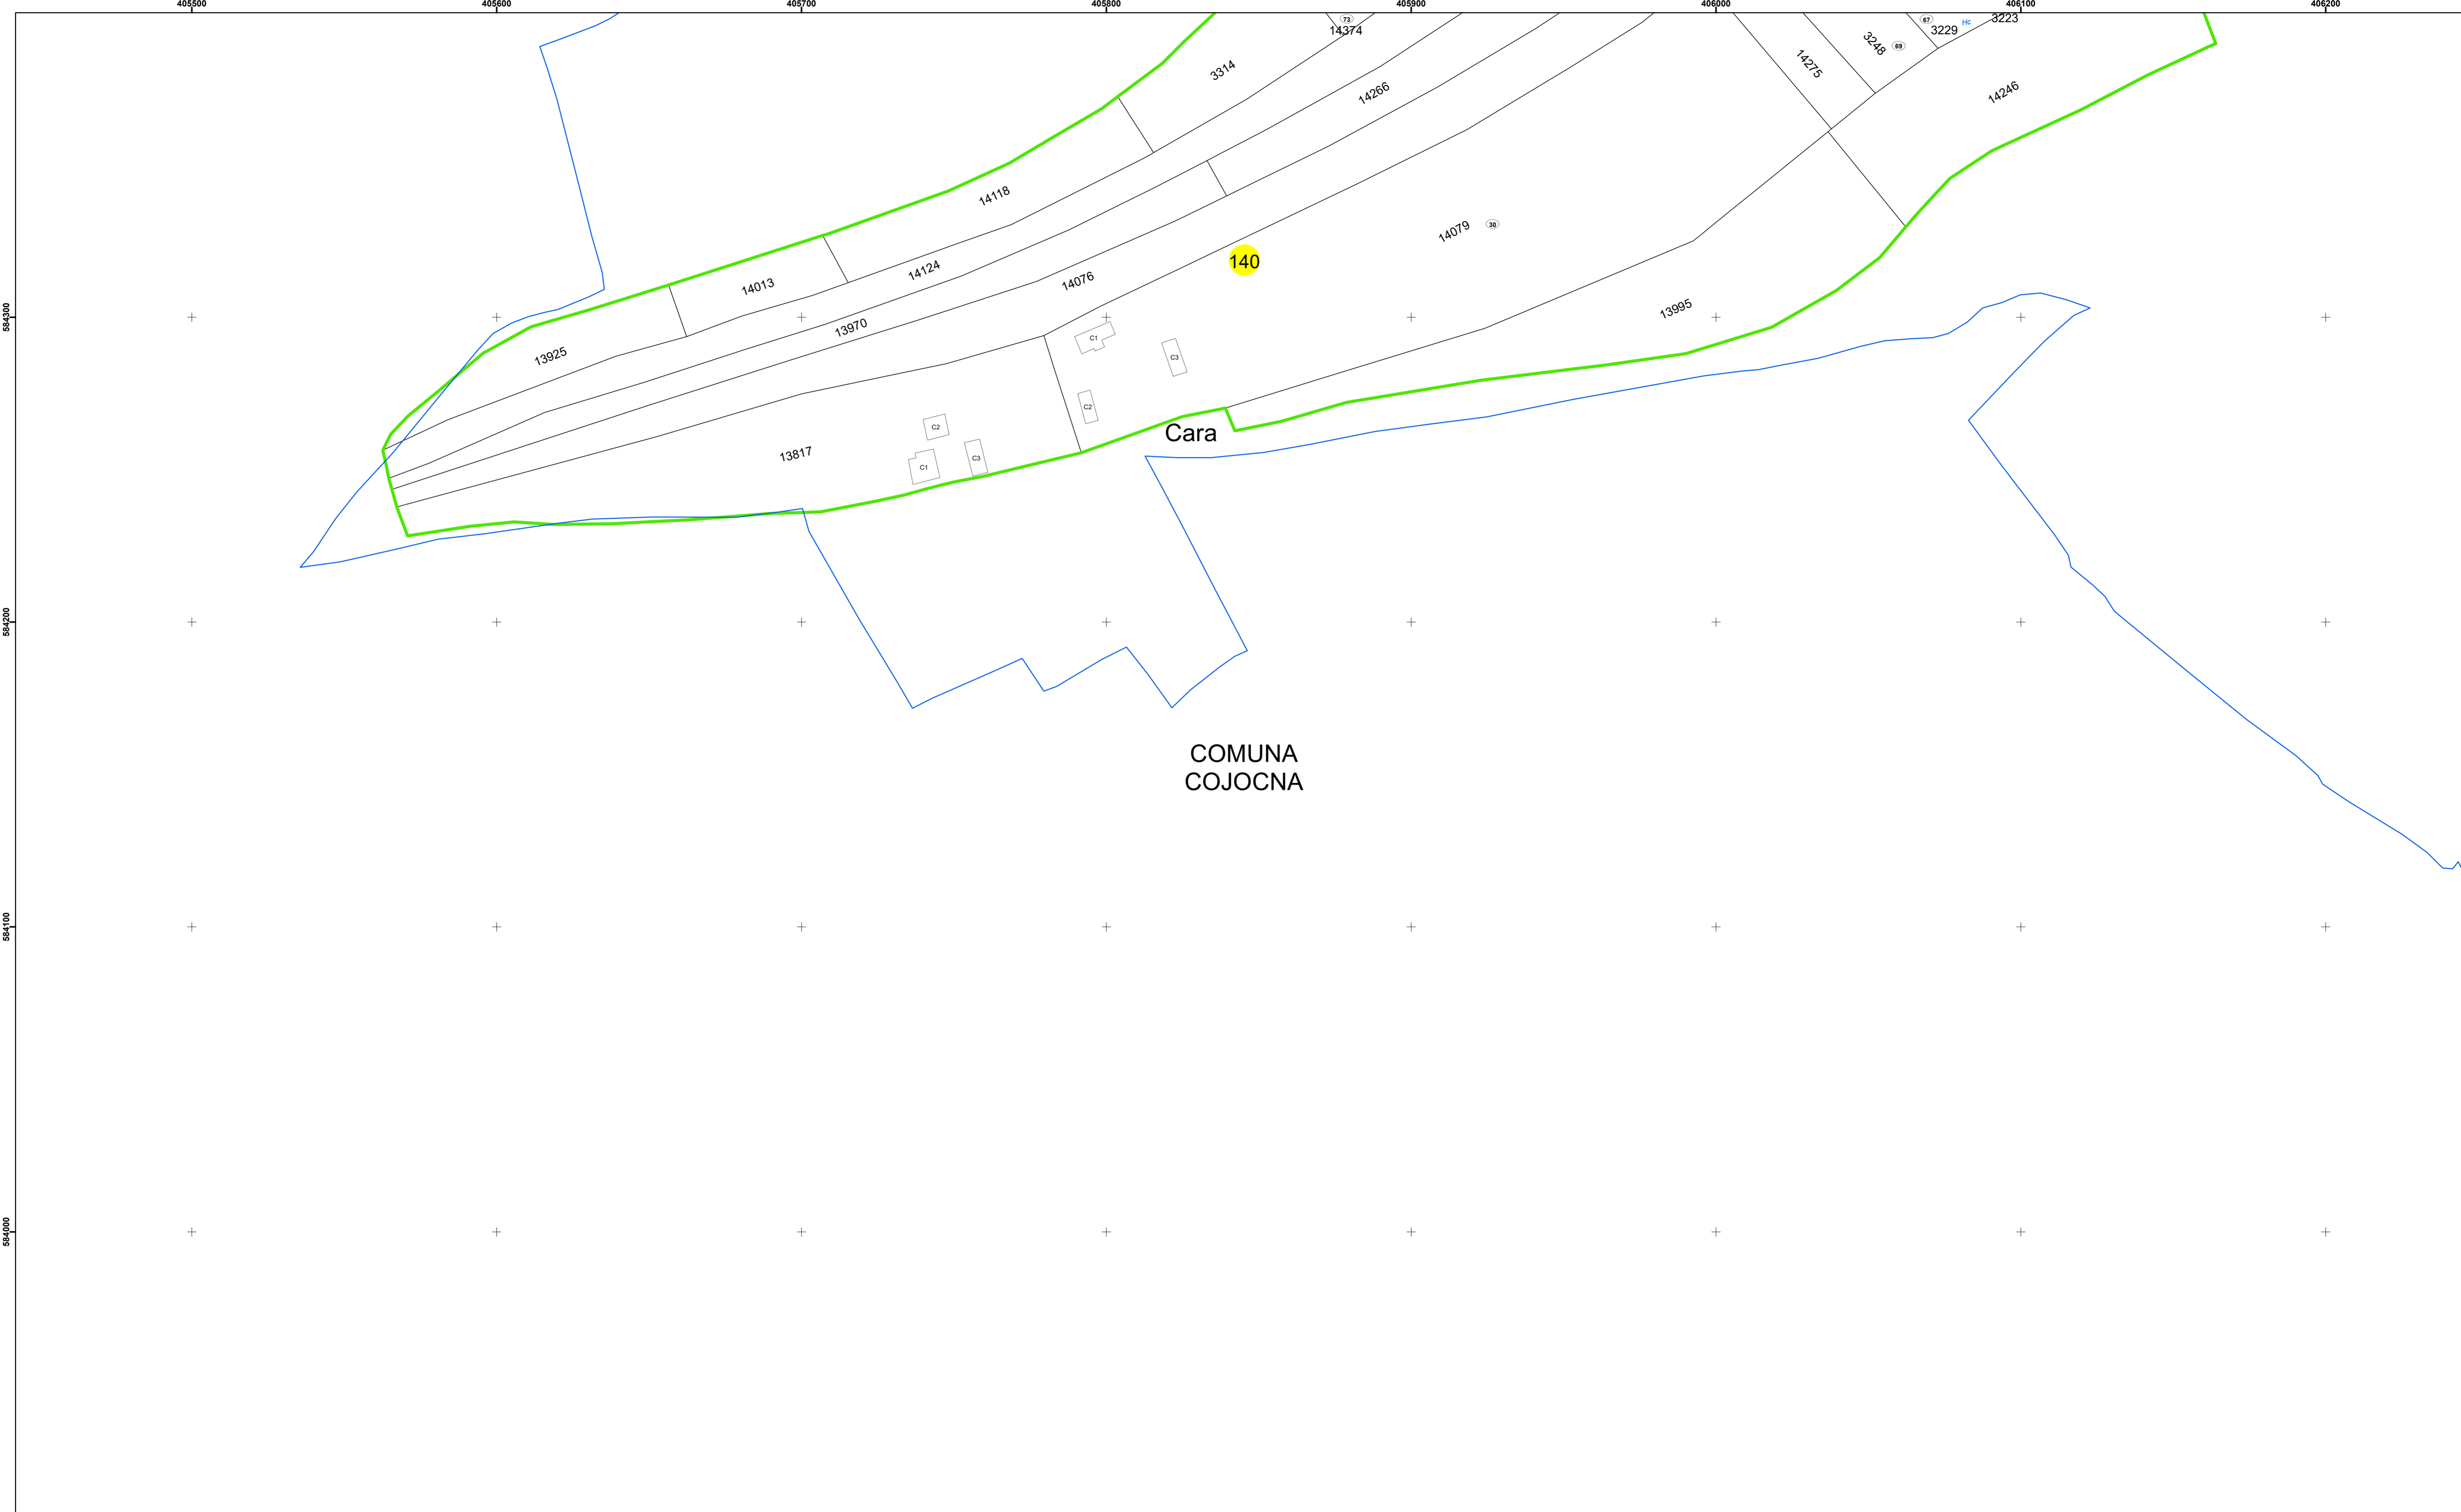

**Legendă**

	Limită UAT		Număr Sector Cadastral
	Limită Intravilan	458	Identificator Teren
	Sector Cadastral		Institutii
	Limită Imobil		

Executant: SC MEGAGIS SRL

Spre publicare

Data: noiembrie 2023

**PLAN CADASTRAL**

Comuna Cojocna  
Județul Cluj  
Sector Cadastral 140

Scara 1:1000, sistem de proiecție STEREO 70

**Legendă**

	Limită UAT		Număr Sector Cadastral
	Limită Intravilan	458	Identificator Teren
	Sector Cadastral		Institutii
	Limită Imobil		

Executant: SC MEGAGIS SRL

Spre publicare

Data: noiembrie 2023

**PLAN CADASTRAL**

Comuna Cojocna  
Județul Cluj  
Sector Cadastral 140

Scara 1:1000, sistem de proiecție STEREO 70