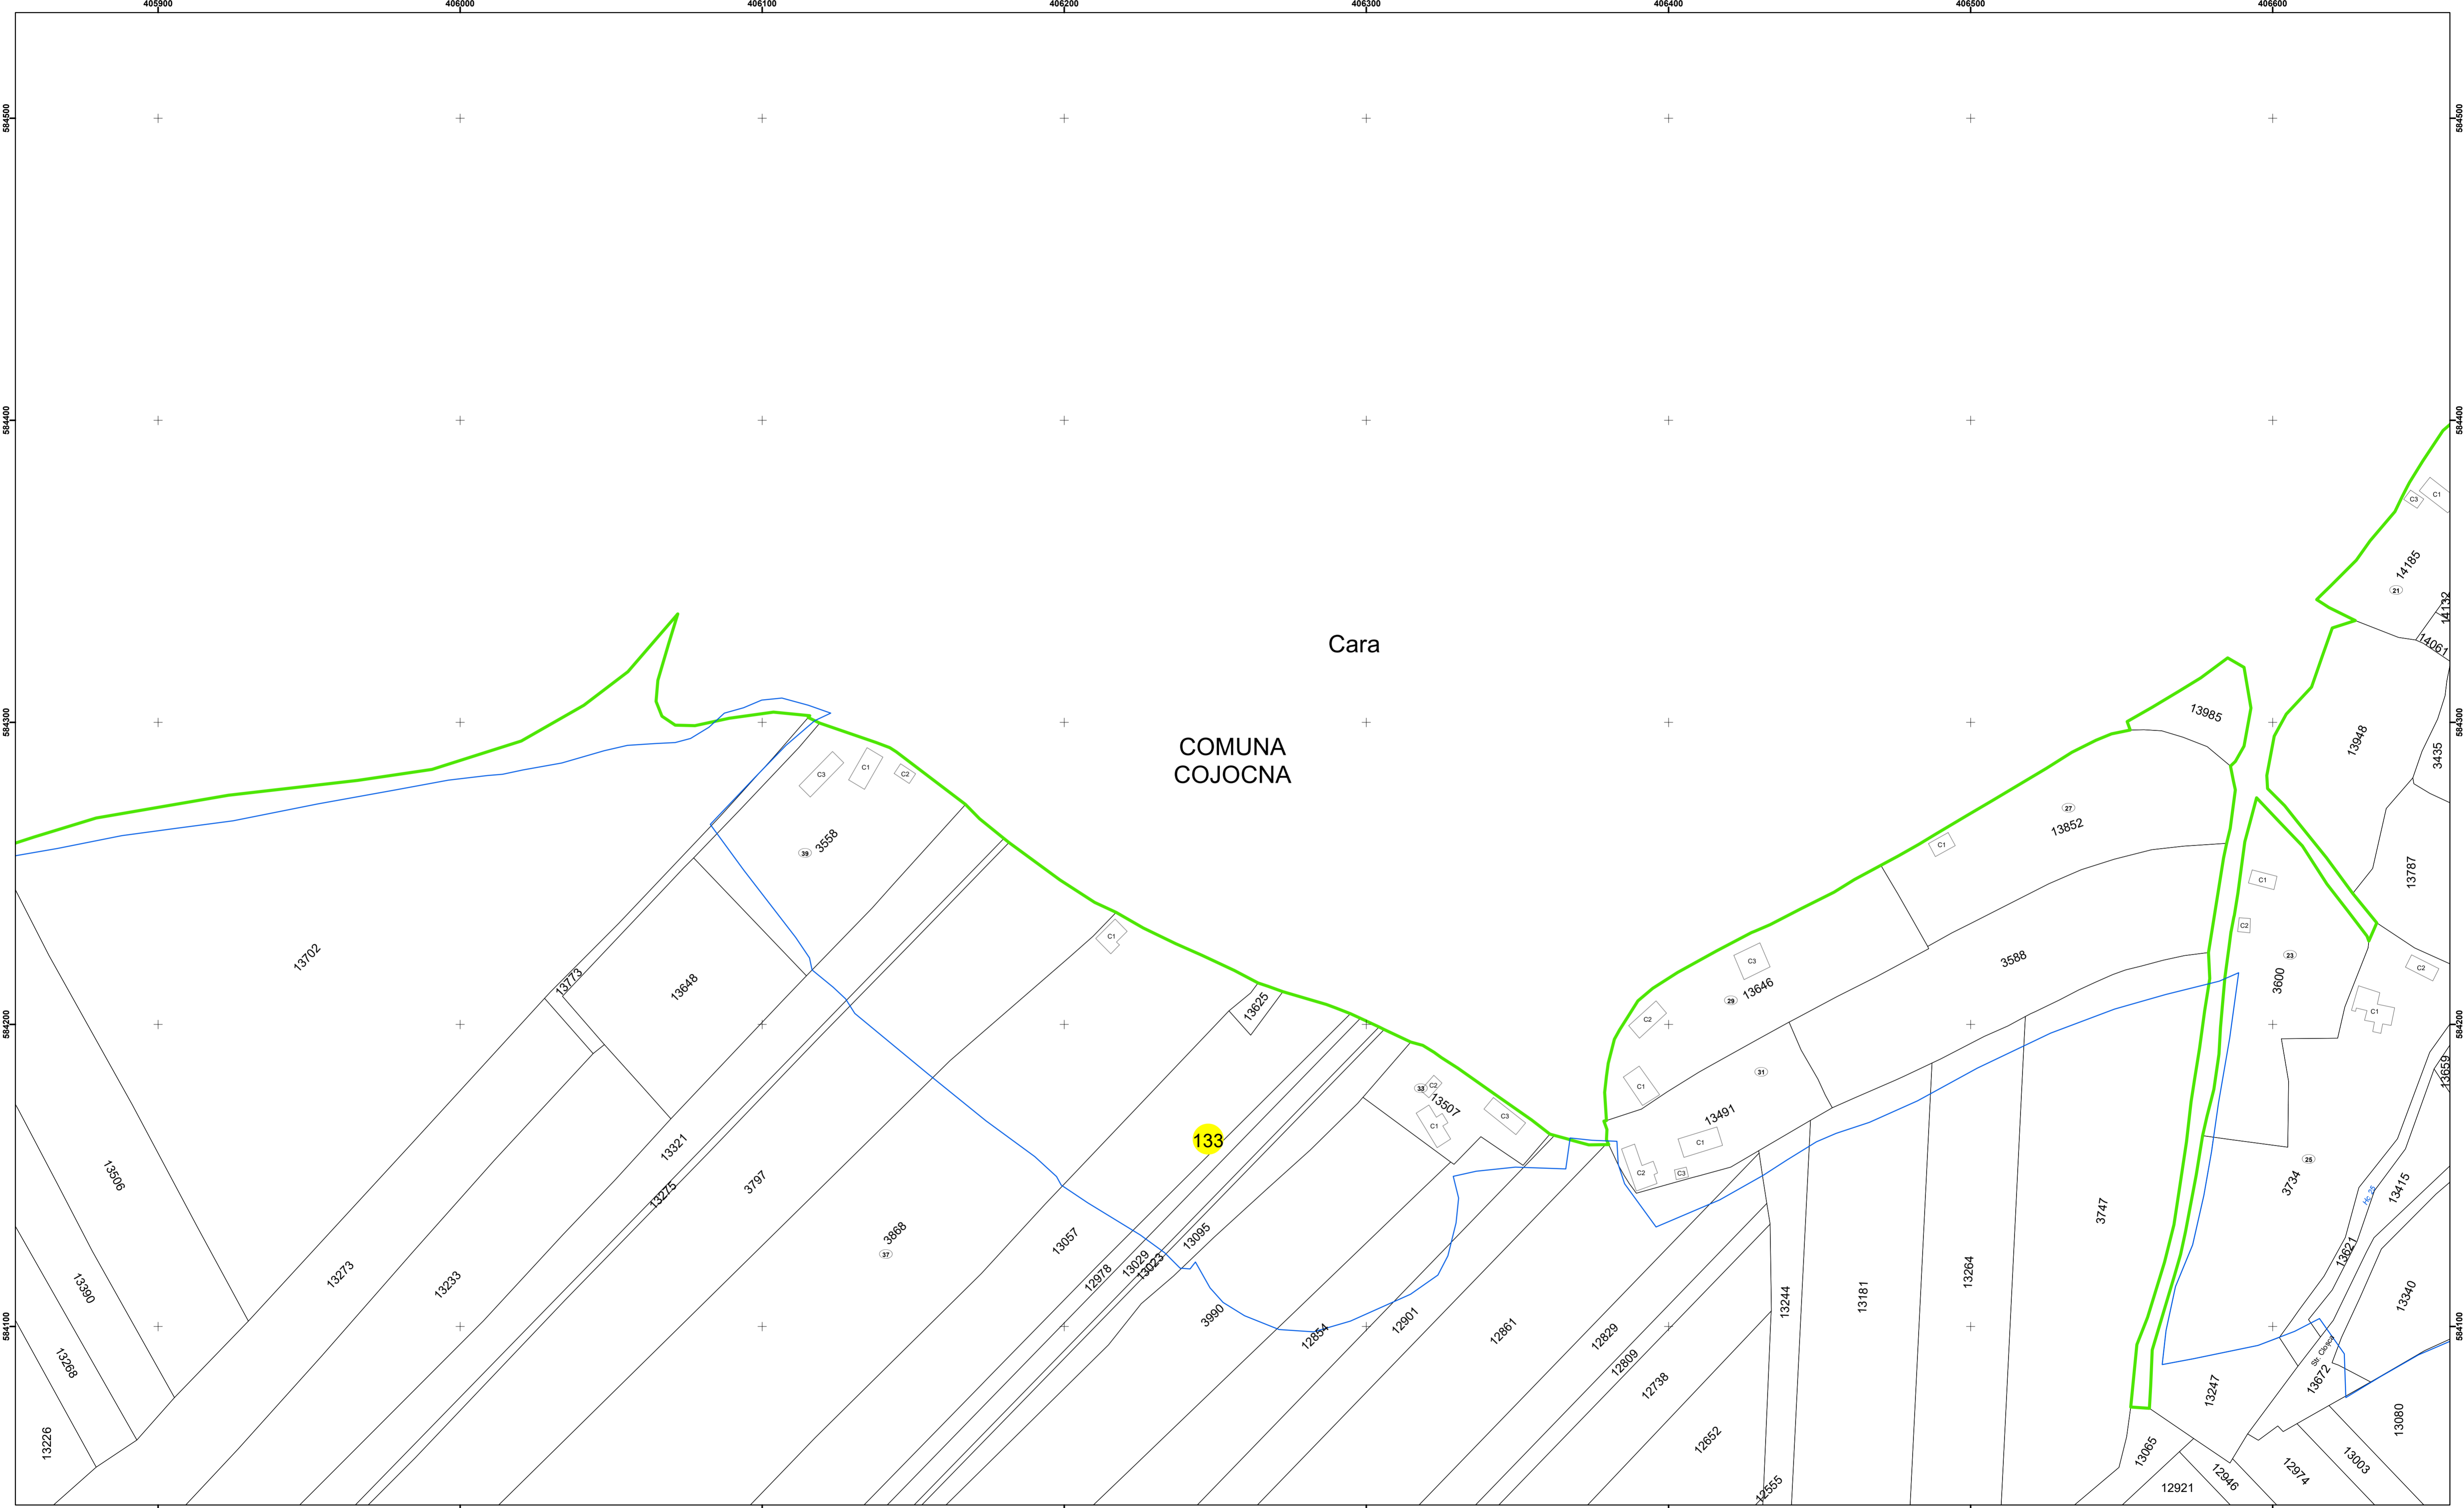

Legendă

	Limită UAT		Număr Sector Cadastral
	Limită Intravilan	458	Identificator Teren
	Sector Cadastral		Institutii
	Limită Imobil		

Executant: SC MEGAGIS SRL

Spre publicare

Data: noiembrie 2023

PLAN CADASTRAL

Comuna Cojocna
Județul Cluj
Sector Cadastral 133

Scara 1:1000, sistem de proiecție STEREO 70

Legendă

	Limită UAT		Număr Sector Cadastral
	Limită Intravilan	458	Identificator Teren
	Sector Cadastral		Institutii
	Limită Imobil		

Executant: SC MEGAGIS SRL

Spre publicare

Data: noiembrie 2023

PLAN CADASTRAL

Comuna Cojocna
Județul Cluj
Sector Cadastral 133

Scara 1:1000, sistem de proiecție STEREO 70

Legendă

	Limită UAT		Număr Sector Cadastral
	Limită Intravilan	458	Identificator Teren
	Sector Cadastral		Institutii
	Limită Imobil		