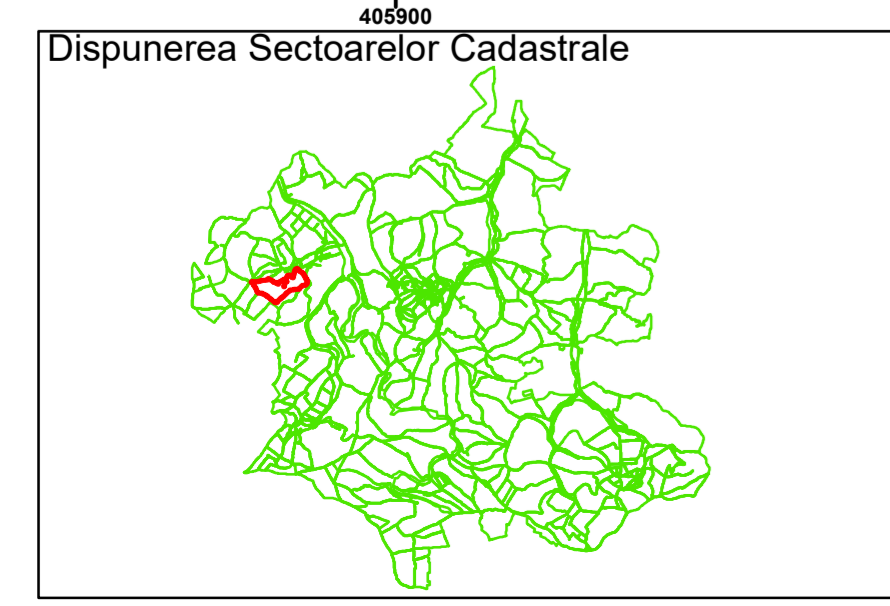

Comuna Cojocna
Județul Cluj
Sector Cadastral 133

Scara 1:1000, sistem de proiecție STEREO 70

Legendă

	Limită UAT		Număr Sector Cadastral
	Limită Intravilan	458	Identificator Teren
	Sector Cadastral		Institutii
	Limită Imobil		

Executant: SC MEGAGIS SRL

Spre publicare

Data: noiembrie 2023

PLAN CADASTRAL

Comuna Cojocna
Județul Cluj
Sector Cadastral 133

Scara 1:1000, sistem de proiecție STEREO 70

Legendă

	Limită UAT		Număr Sector Cadastral
	Limită Intravilan	458	Identificator Teren
	Sector Cadastral		Institutii
	Limită Imobil		