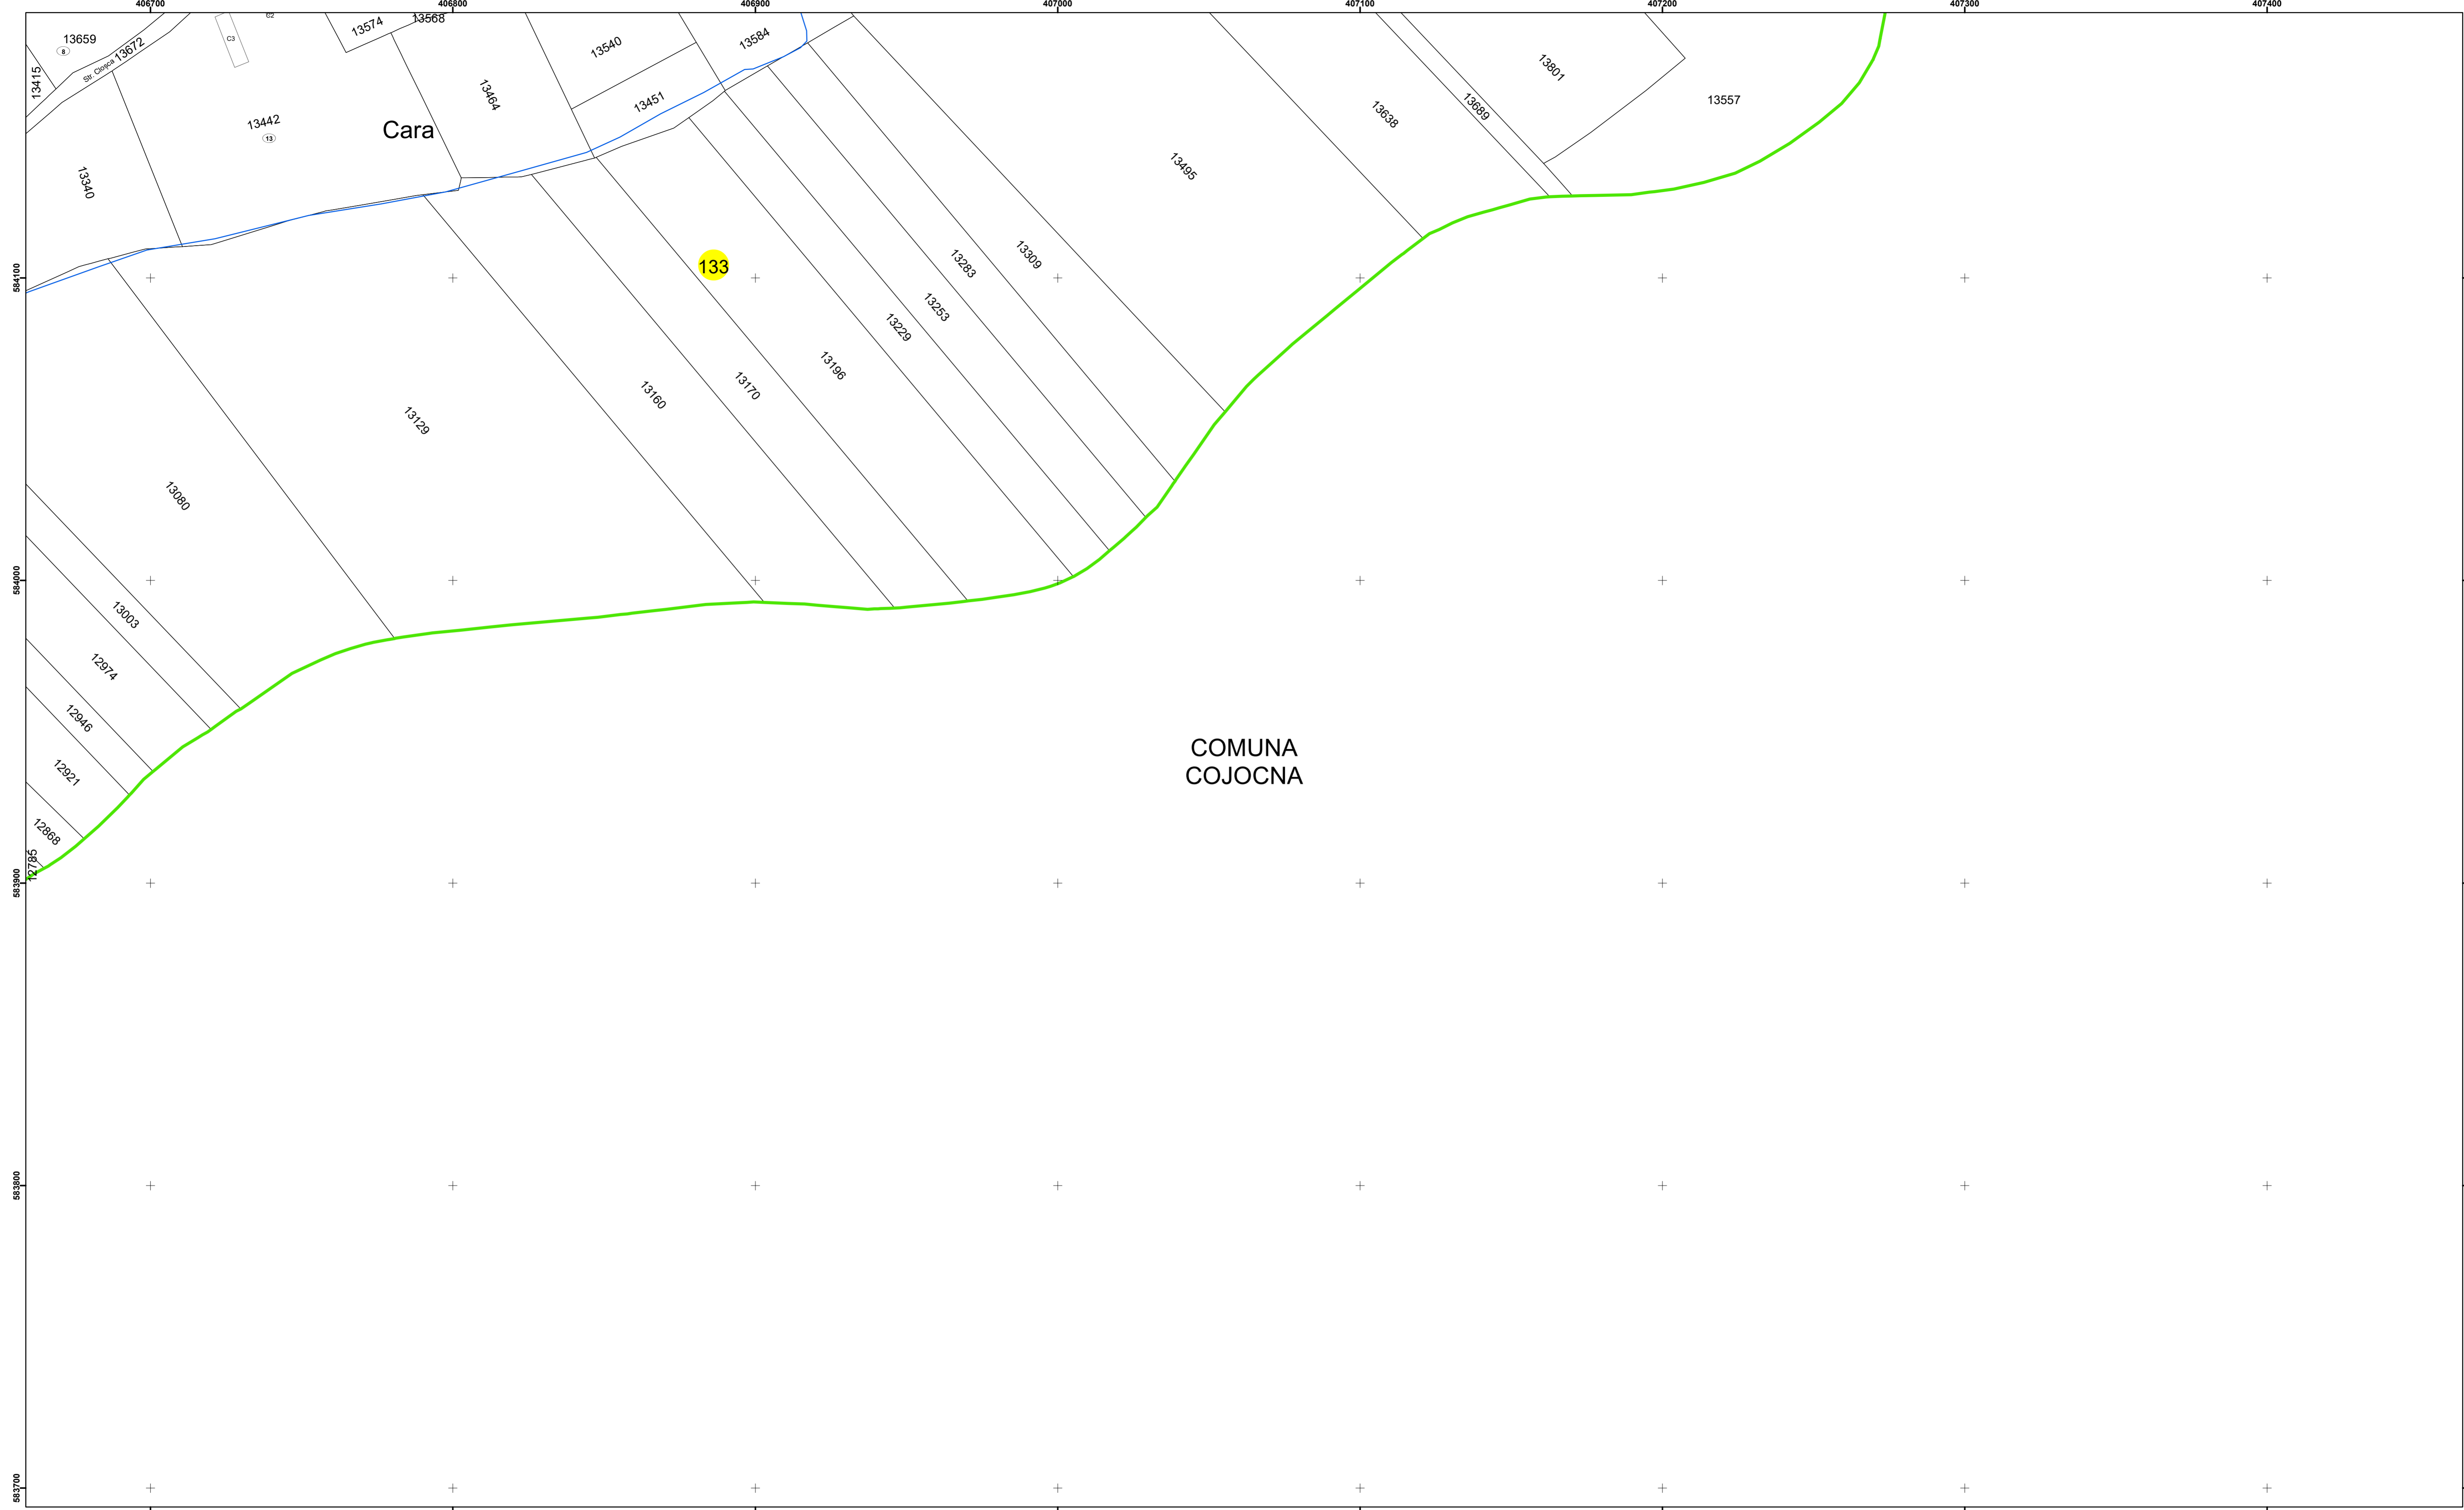

Comuna Cojocna
Județul Cluj
Sector Cadastral 133

Scara 1:1000, sistem de proiecție STEREO 70

Legendă

	Limită UAT		Număr Sector Cadastral
	Limită Intravilan	458	Identificator Teren
	Sector Cadastral		Institutii
	Limită Imobil		

Executant: SC MEGAGIS SRL

Spre publicare

Data: noiembrie 2023

PLAN CADASTRAL

Comuna Cojocna
Județul Cluj
Sector Cadastral 133

Scara 1:1000, sistem de proiecție STEREO 70

Legendă

	Limită UAT		Număr Sector Cadastral
	Limită Intravilan	458	Identificator Teren
	Sector Cadastral		Institutii
	Limită Imobil		