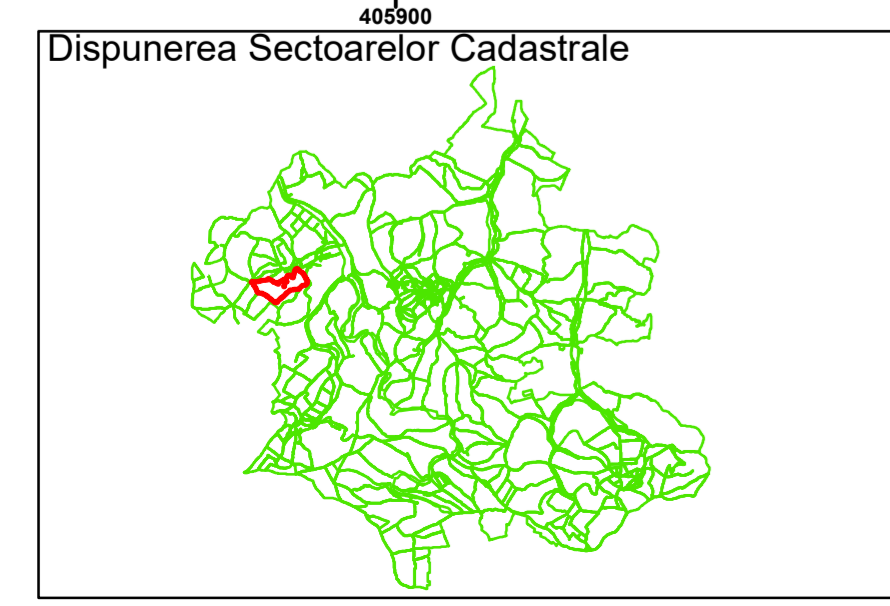

Legendă

	Limită UAT		Număr Sector Cadastral
	Limită Intravilan	458	Identificator Teren
	Sector Cadastral		Institutii
	Limită Imobil		

Executant: SC MEGAGIS SRL

Spre publicare

Data: noiembrie 2023

PLAN CADASTRAL

Comuna Cojocna
Județul Cluj
Sector Cadastral 133

Scara 1:1000, sistem de proiecție STEREO 70

Legendă

	Limită UAT		Număr Sector Cadastral
	Limită Intravilan	458	Identificator Teren
	Sector Cadastral		Institutii
	Limită Imobil		

Executant: SC MEGAGIS SRL

Spre publicare

Data: noiembrie 2023

PLAN CADASTRAL

Comuna Cojocna
Județul Cluj
Sector Cadastral 133

Scara 1:1000, sistem de proiecție STEREO 70

Legendă

	Limită UAT		Număr Sector Cadastral
	Limită Intravilan	458	Identificator Teren
	Sector Cadastral		Institutii
	Limită Imobil		