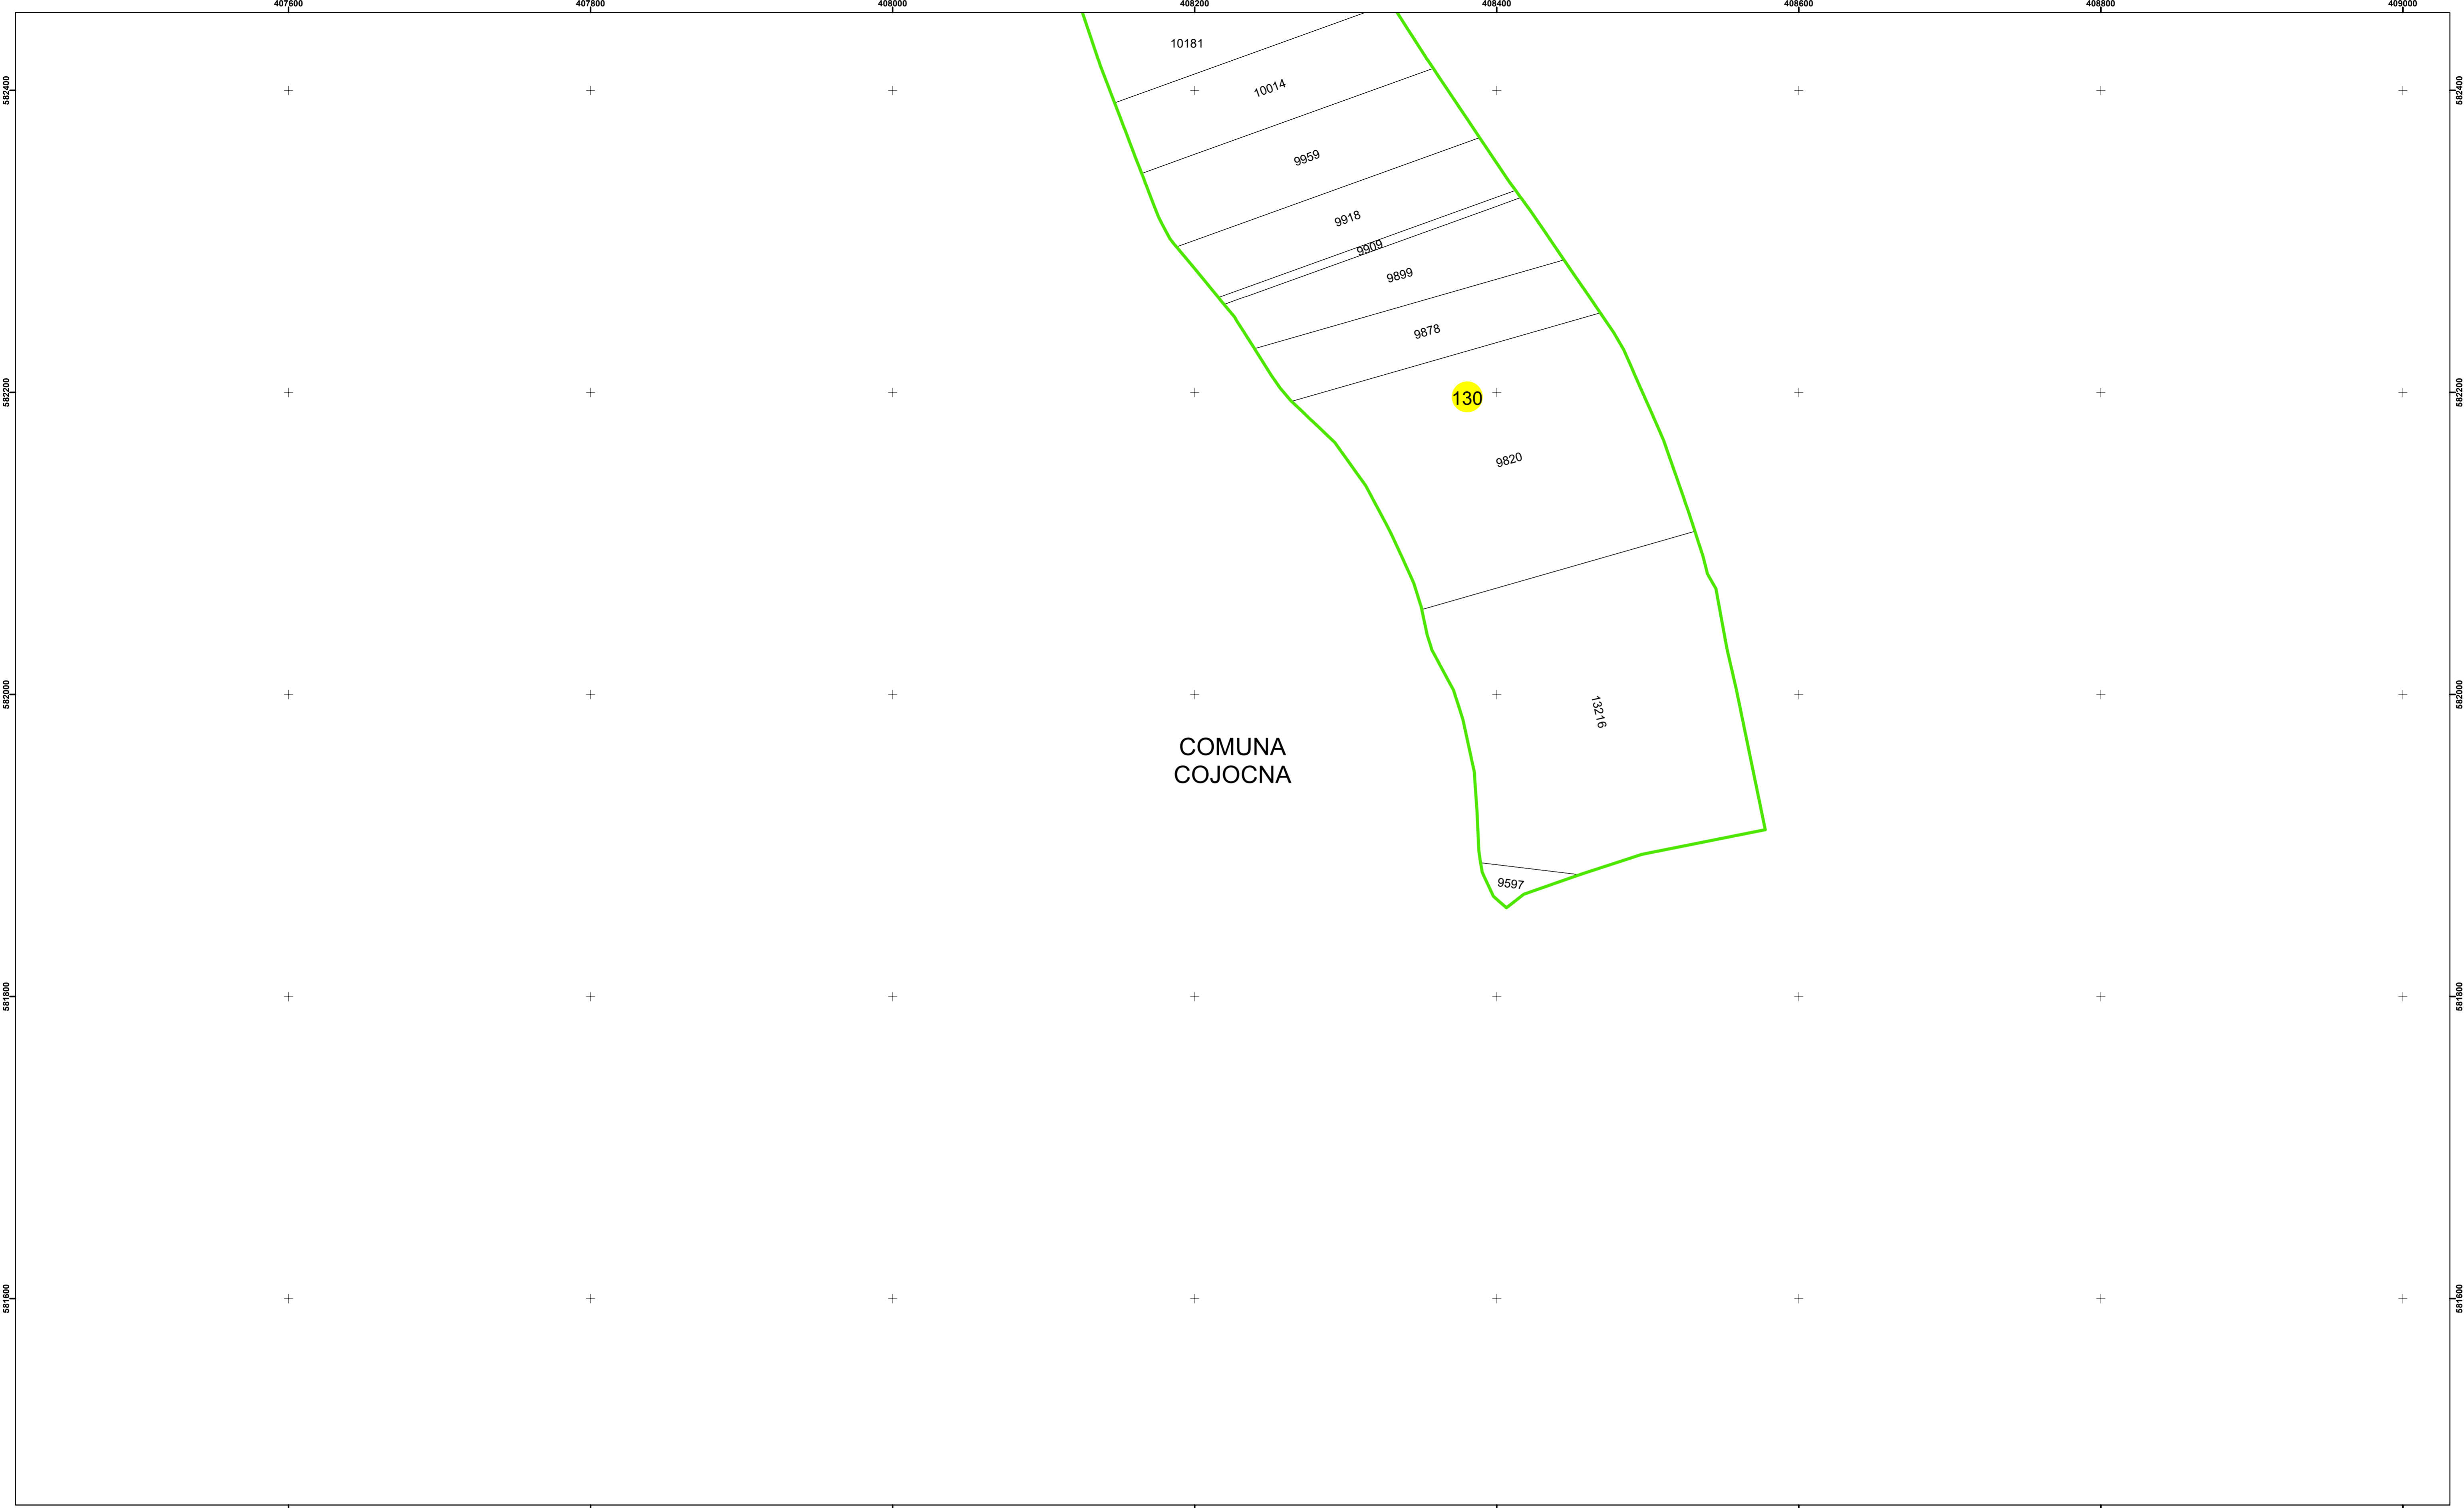

**Legendă**

Limită UAT	Limită Imobil
Limită Intravilan	Număr Sector Cadastral
Sector Cadastral	458 Identificator Teren

Executant: SC MEGAGIS SRL

Spre publicare

Data: noiembrie 2023

**PLAN CADASTRAL**

Comuna Cojocna  
Județul Cluj  
Sector Cadastral 130

Scara 1:2000, sistem de proiecție STEREO 70

**Legendă**

	Limită UAT		Limită Imobil
	Limită Intravilan		Număr Sector Cadastral
	Sector Cadastral	458	Identificator Teren

Executant: SC MEGAGIS SRL

Spre publicare

Data: noiembrie 2023

**PLAN CADASTRAL**

Comuna Cojocna  
Județul Cluj  
Sector Cadastral 130

Scara 1:2000, sistem de proiecție STEREO 70