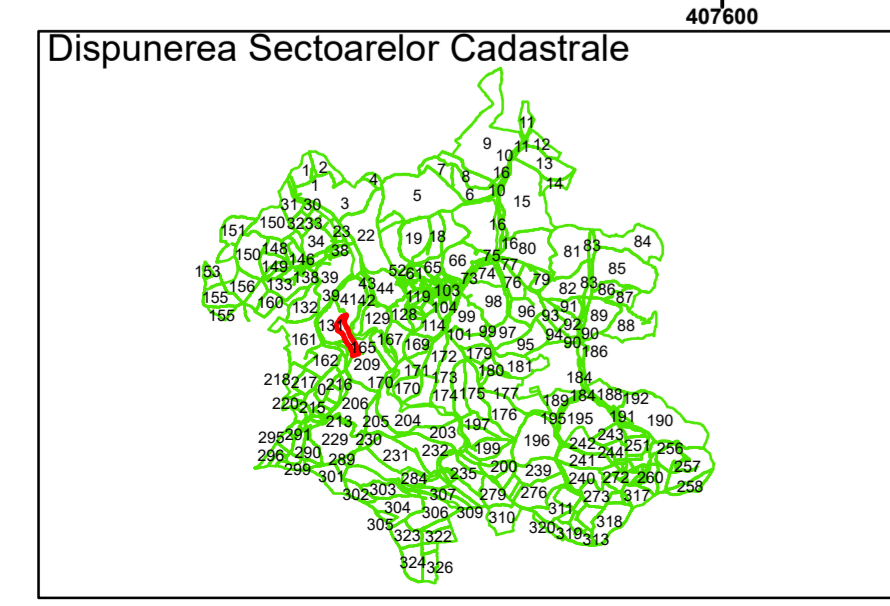

**Legendă**

Limită UAT	Limită Imobil
Limită Intravilan	Număr Sector Cadastral
Sector Cadastral	458 Identificator Teren

Executant: SC MEGAGIS SRL

Spre publicare

Data: noiembrie 2023

**PLAN CADASTRAL**

Comuna Cojocna  
Județul Cluj  
Sector Cadastral 130

Scara 1:2000, sistem de proiecție STEREO 70

**Legendă**

	Limită UAT		Limită Imobil
	Limită Intravilan		Număr Sector Cadastral
	Sector Cadastral	458	Identificator Teren

Executant: SC MEGAGIS SRL

Spre publicare

Data: noiembrie 2023

**PLAN CADASTRAL**

Comuna Cojocna  
Județul Cluj  
Sector Cadastral 130

Scara 1:2000, sistem de proiecție STEREO 70