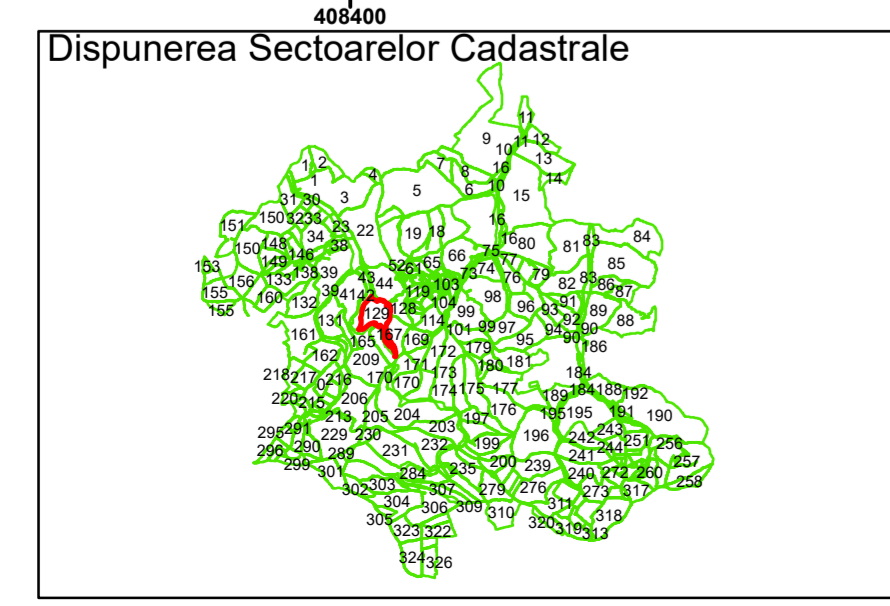

Legendă

Limită UAT	Limită Imobil
Limită Intravilan	Număr Sector Cadastral
Sector Cadastral	458 Identificator Teren

Executant: SC MEGAGIS SRL

Spre publicare

Data: noiembrie 2023

PLAN CADASTRAL

Comuna Cojocna
Județul Cluj
Sector Cadastral 129

Scara 1:2000, sistem de proiecție STEREO 70

Legendă

Limită UAT	Limită Imobil
Limită Intravilan	Număr Sector Cadastral
Sector Cadastral	458 Identificator Teren

Executant: SC MEGAGIS SRL

Spre publicare

Data: noiembrie 2023

PLAN CADASTRAL

Comuna Cojocna
Județul Cluj
Sector Cadastral 129

Scara 1:2000, sistem de proiecție STEREO 70