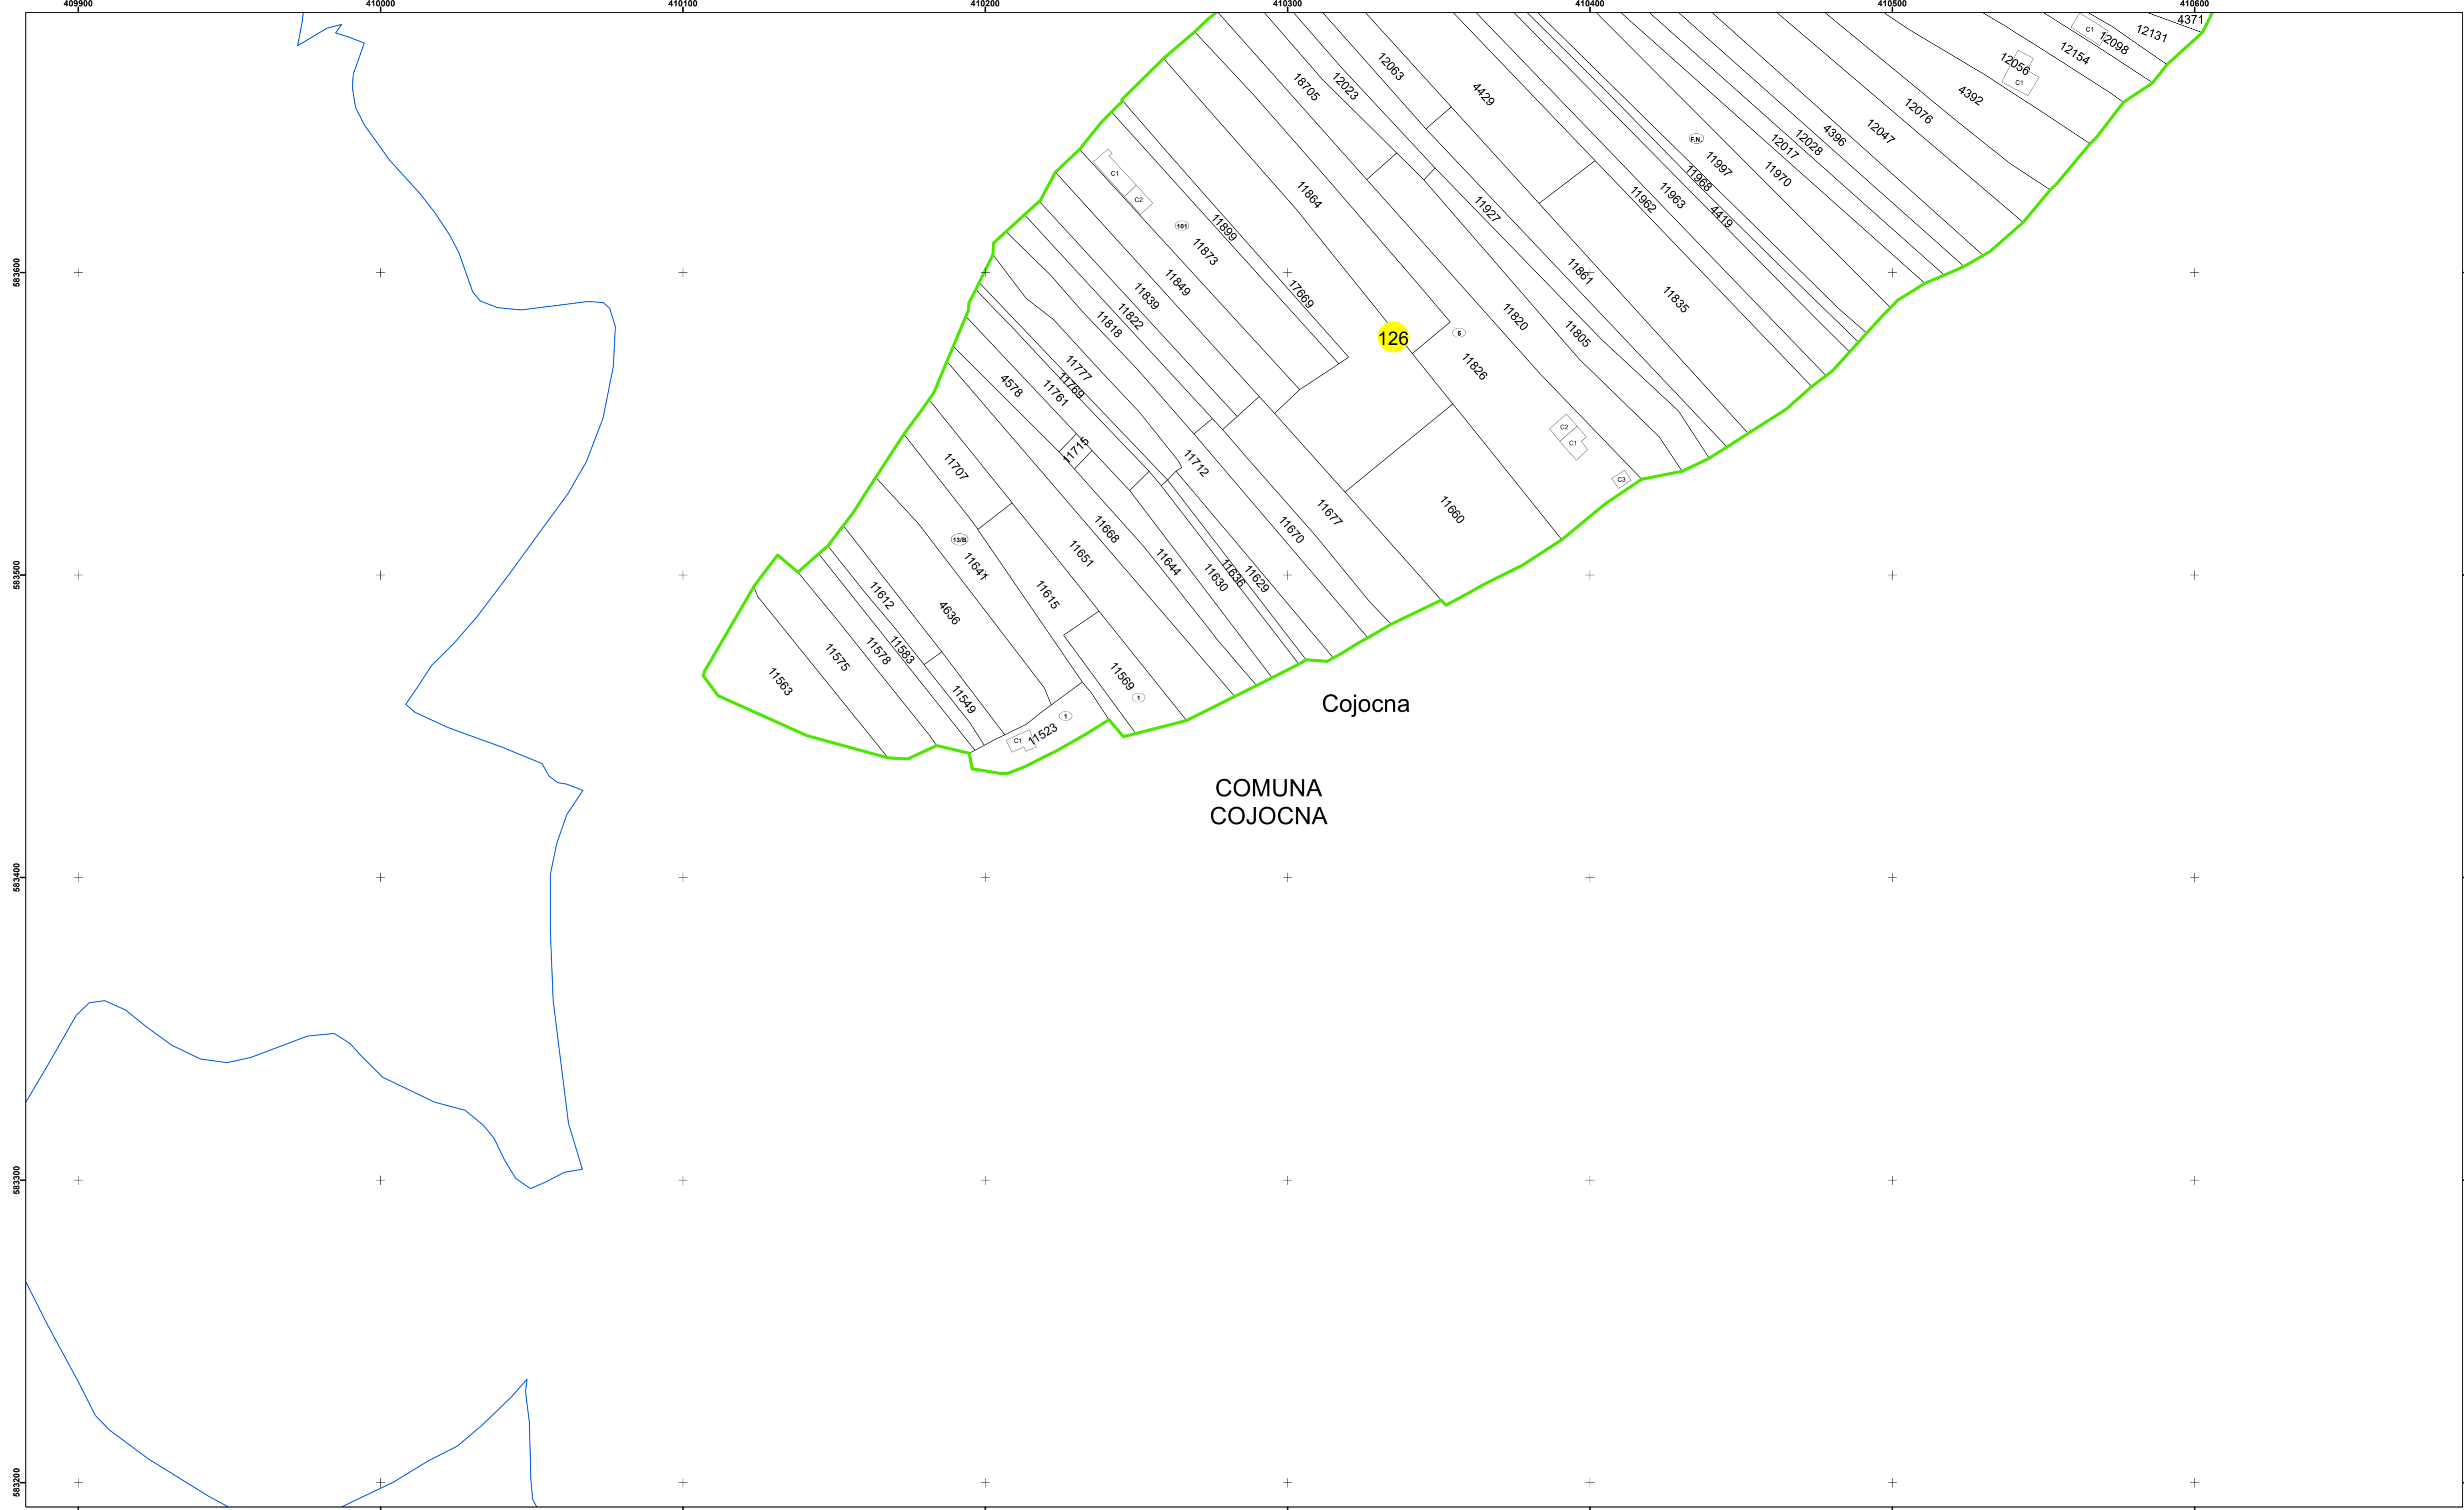

COMUNA
COJOCNA
Cojocna

Legendă

	Limită UAT		Număr Sector Cadastral
	Limită Intravilan	458	Identificator Teren
	Sector Cadastral		Institutii
	Limită Imobil		

Executant: SC MEGAGIS SRL

Spre publicare

Data: noiembrie 2023

PLAN CADASTRAL

Comuna Cojocna
Județul Cluj
Sector Cadastral 126

Scara 1:1000, sistem de proiecție STEREO 70

Disponerea Sectoarelor Cadastrale

Racordare planșe

Planșa 2 din 2

Legendă

- Limită UAT
- Limită Intravilan
- Sector Cadastral
- Limită Imobil
- 3 Număr Sector Cadastral
- 458 Identificator Teren
- Institutii

Executant: SC MEGAGIS SRL

Spre publicare

Data: noiembrie 2023

PLAN CADASTRAL

Comuna Cojocna
Județul Cluj
Sector Cadastral 126

Scara 1:1000, sistem de proiecție STEREO 70