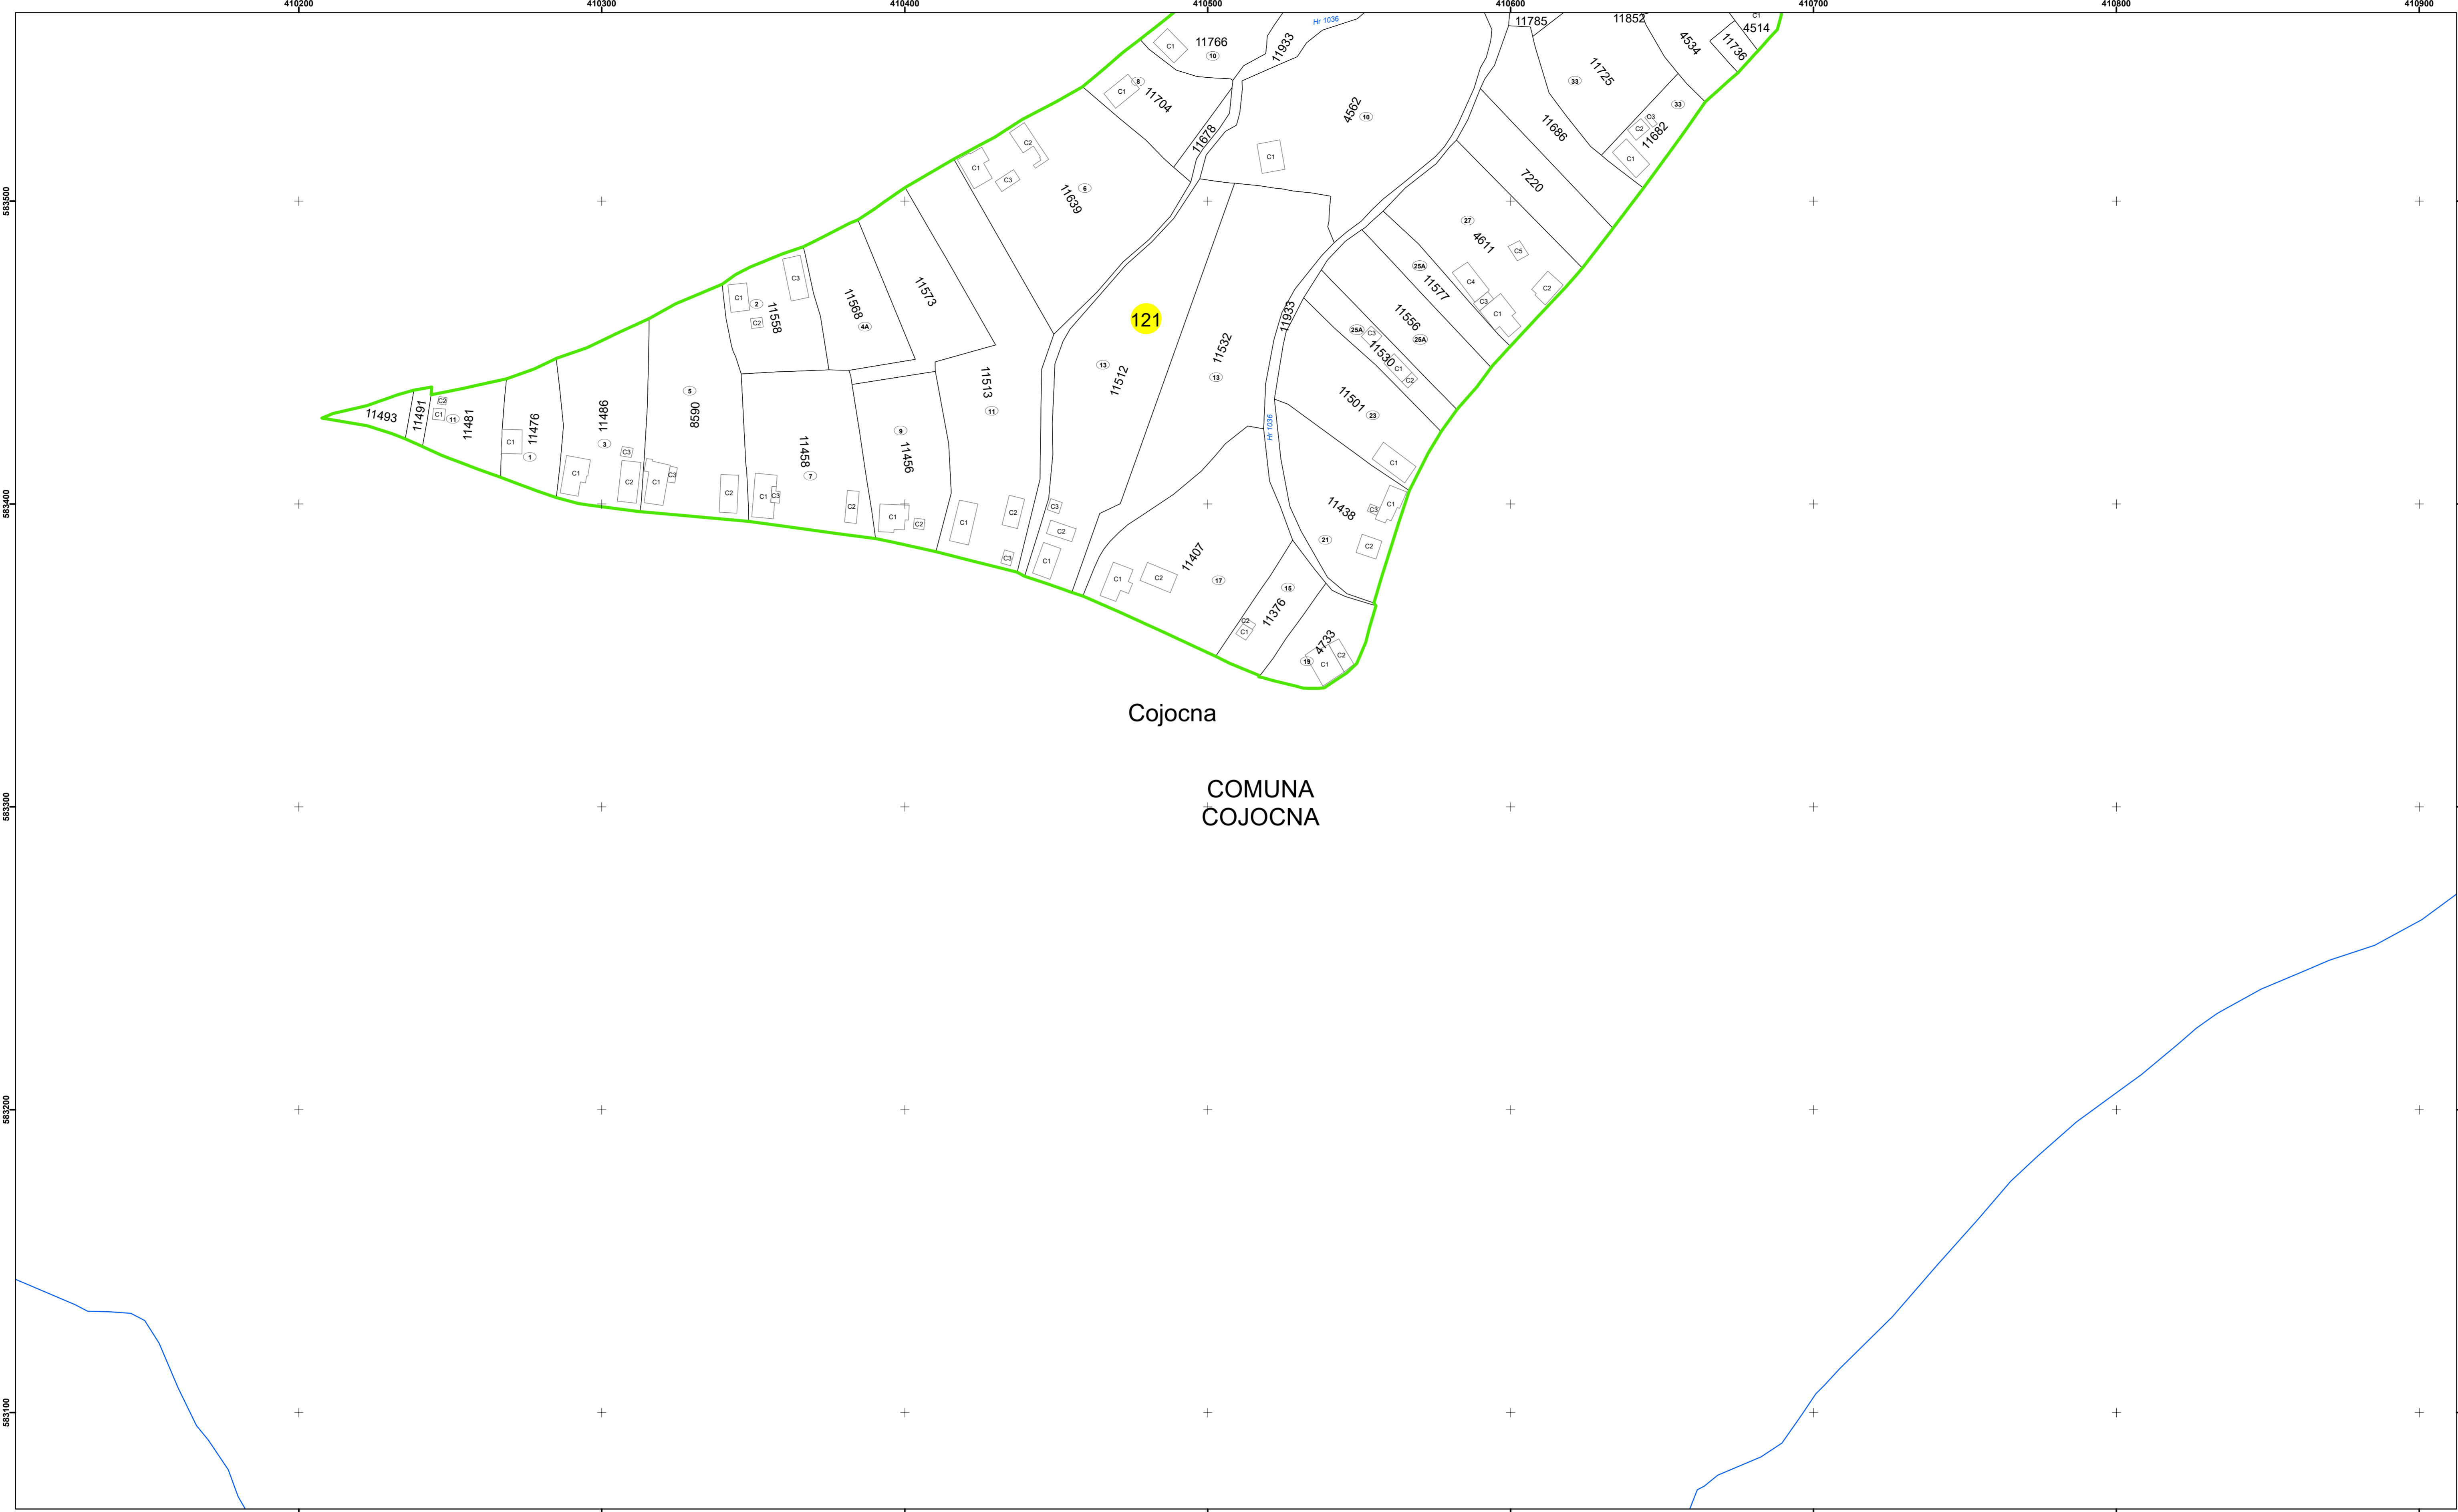

Legendă

	Limită UAT		Număr Sector Cadastral
	Limită Intravilan	458	Identificator Teren
	Sector Cadastral		Institutii
	Limită Imobil		

Executant: SC MEGAGIS SRL

Spre publicare

Data: ianuarie 2024

PLAN CADASTRAL

Comuna Cojocna
Județul Cluj
Sector Cadastral 121

Scara 1:1000, sistem de proiecție STEREO 70

Cojocna

COMUNA
COJOCNA

Legendă

	Limită UAT		Număr Sector Cadastral
	Limită Intravilan	458	Identificator Teren
	Sector Cadastral		Institutii
	Limită Imobil		

Executant: SC MEGAGIS SRL

Spre publicare

Data: ianuarie 2024

PLAN CADASTRAL

Comuna Cojocna
Județul Cluj
Sector Cadastral 121

Scara 1:1000, sistem de proiecție STEREO 70