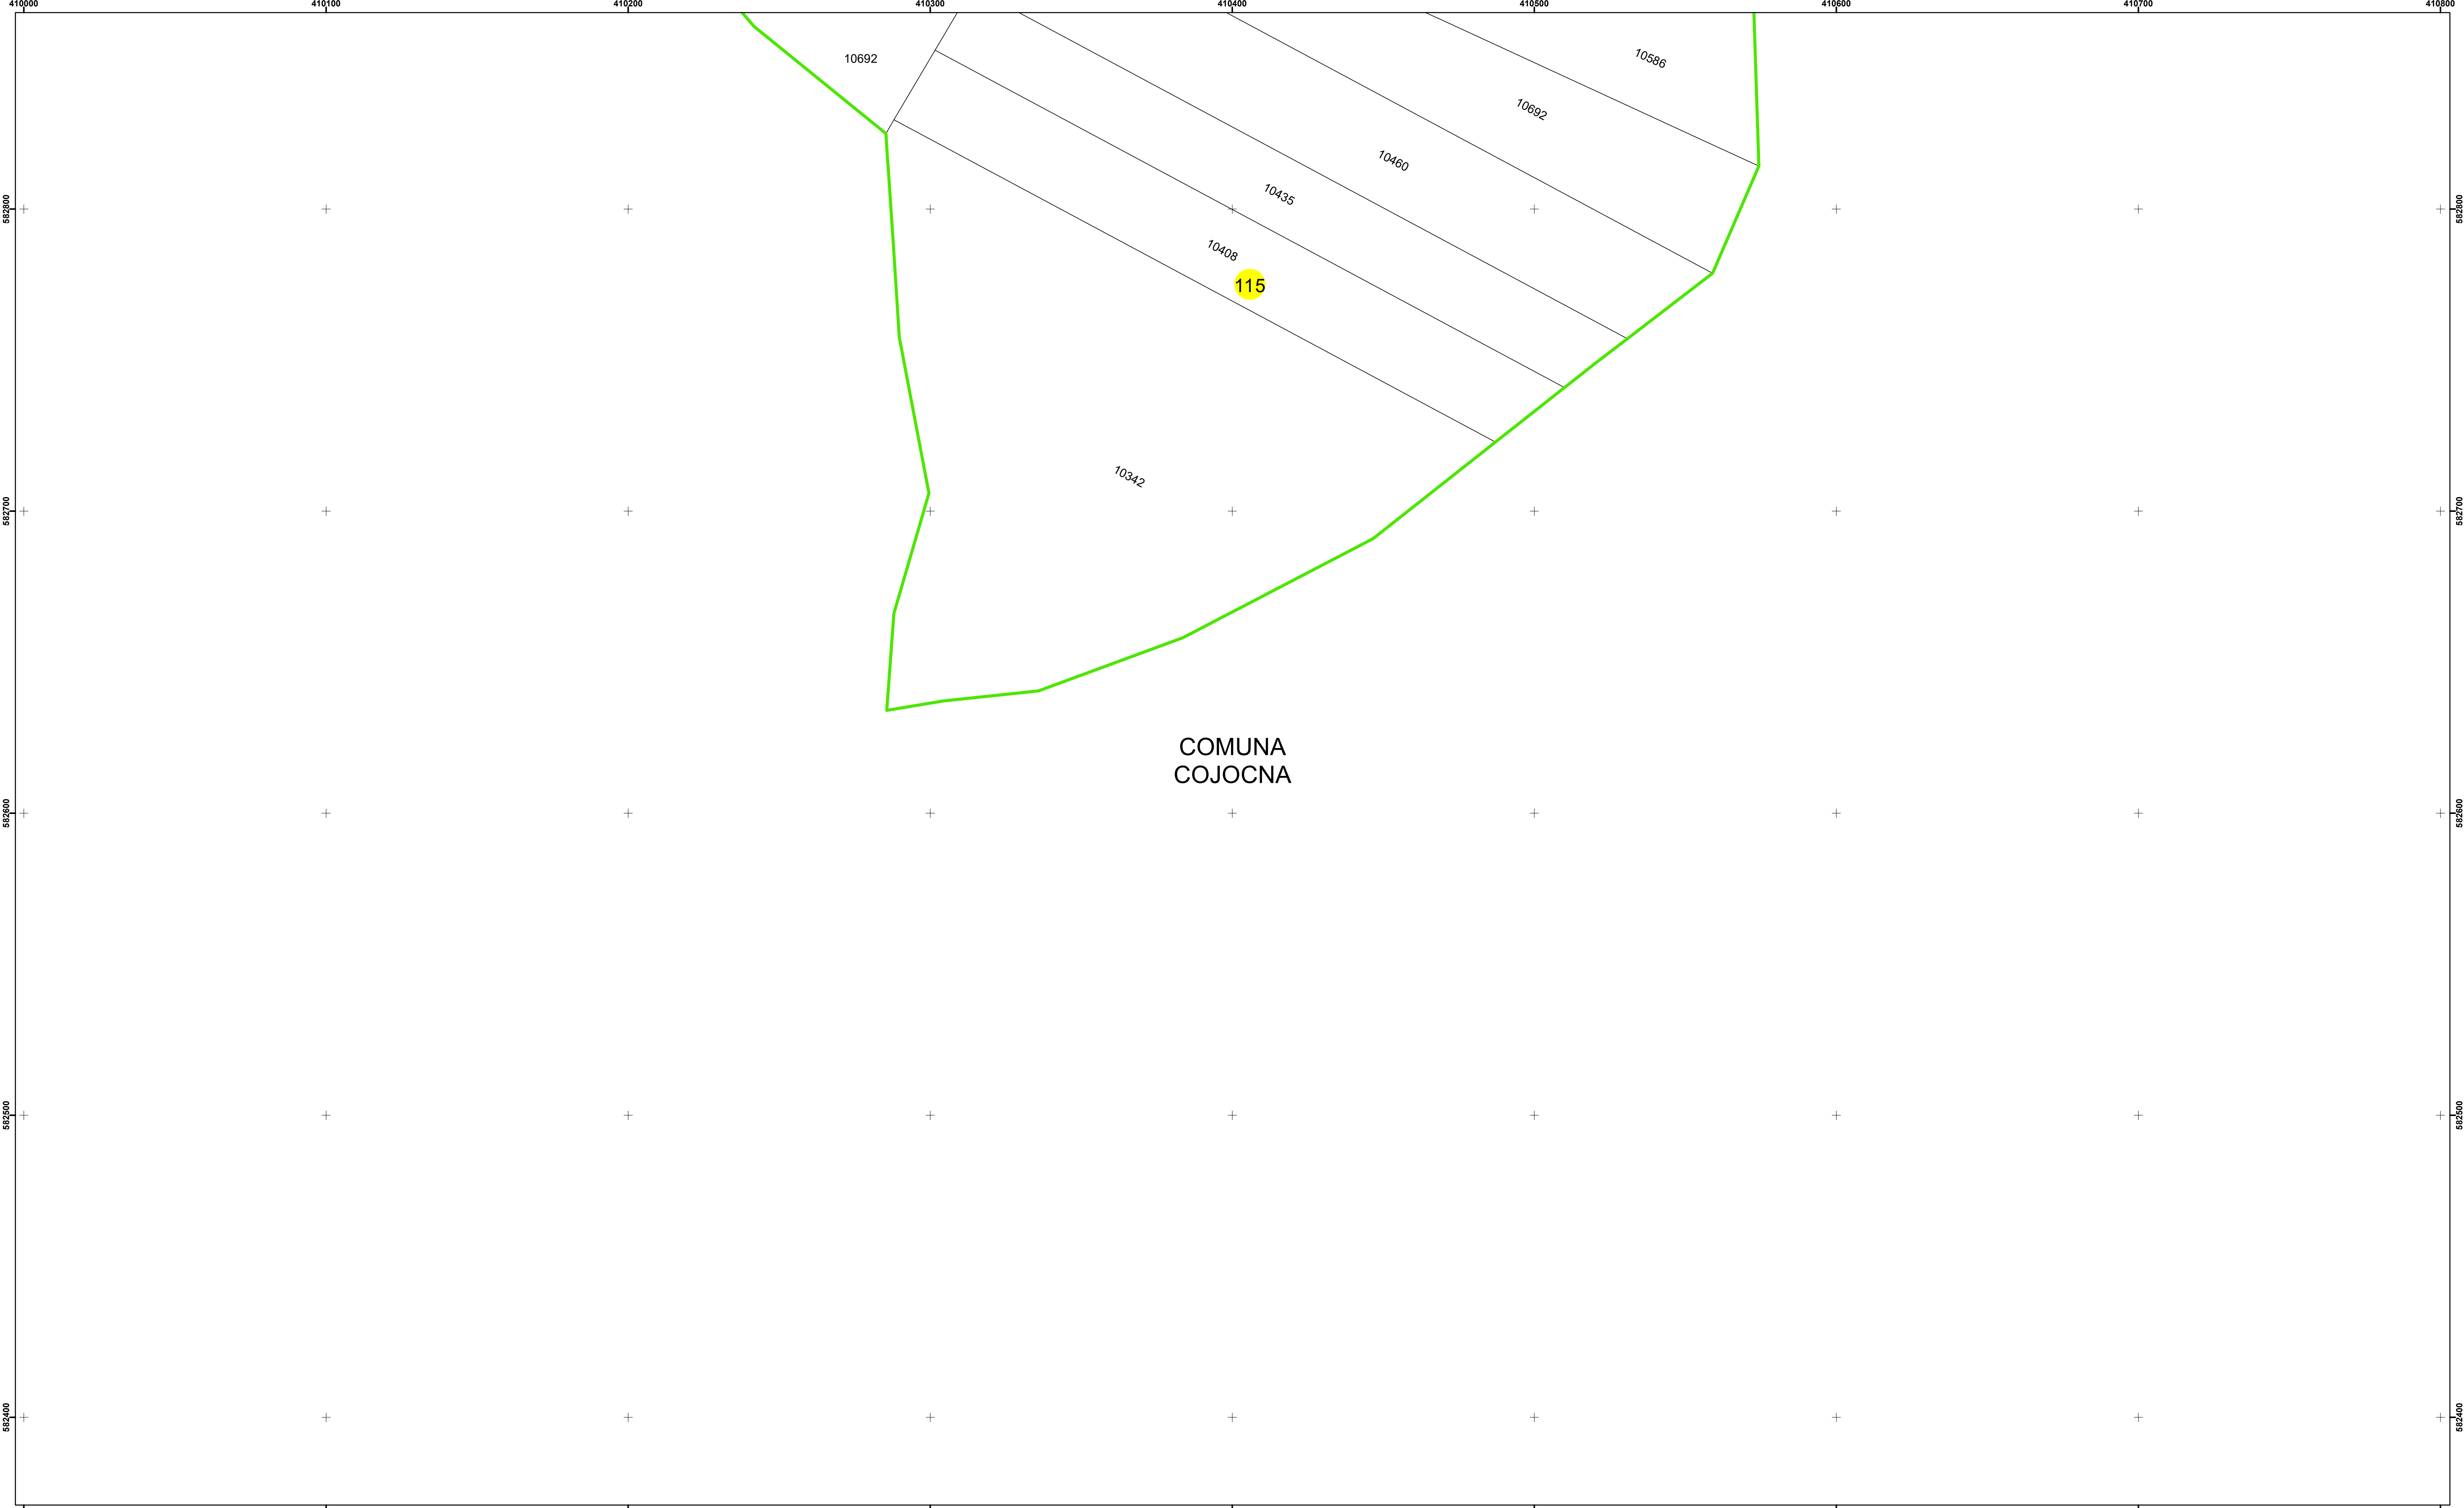

Executant: SC MEGAGIS SRL

Spre publicare

Data: ianuarie 2024

PLAN CADASTRAL

Comuna Cojocna
Județul Cluj
Sector Cadastral 115

Scara 1:1000, sistem de proiecție STEREO 70

COMUNA
COJOCNA

Legendă

Executant: SC MEGAGIS SRL

Spre publicare

Data: ianuarie 2024

PLAN CADASTRAL

Comuna Cojocna
Județul Cluj
Sector Cadastral 115

Scara 1:1000, sistem de proiecție STEREO 70