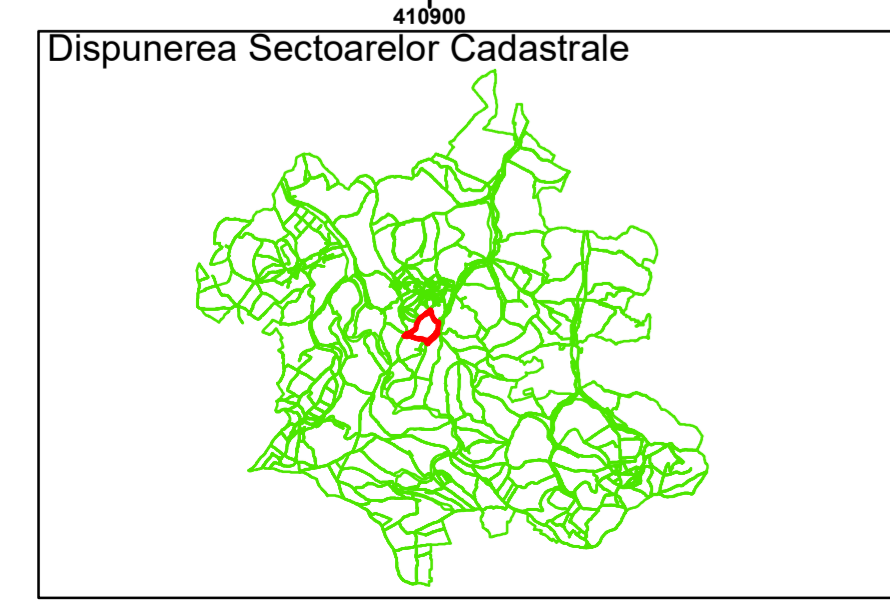

Legendă

	Limită UAT		Număr Sector Cadastral
	Limită Intravilan	458	Identificator Teren
	Sector Cadastral		Institutii
	Limită Imobil		

Executant: SC MEGAGIS SRL

Spre publicare

Data: noiembrie 2023

PLAN CADASTRAL

Comuna Cojocna
Județul Cluj
Sector Cadastral 114

Scara 1:1000, sistem de proiecție STEREO 70