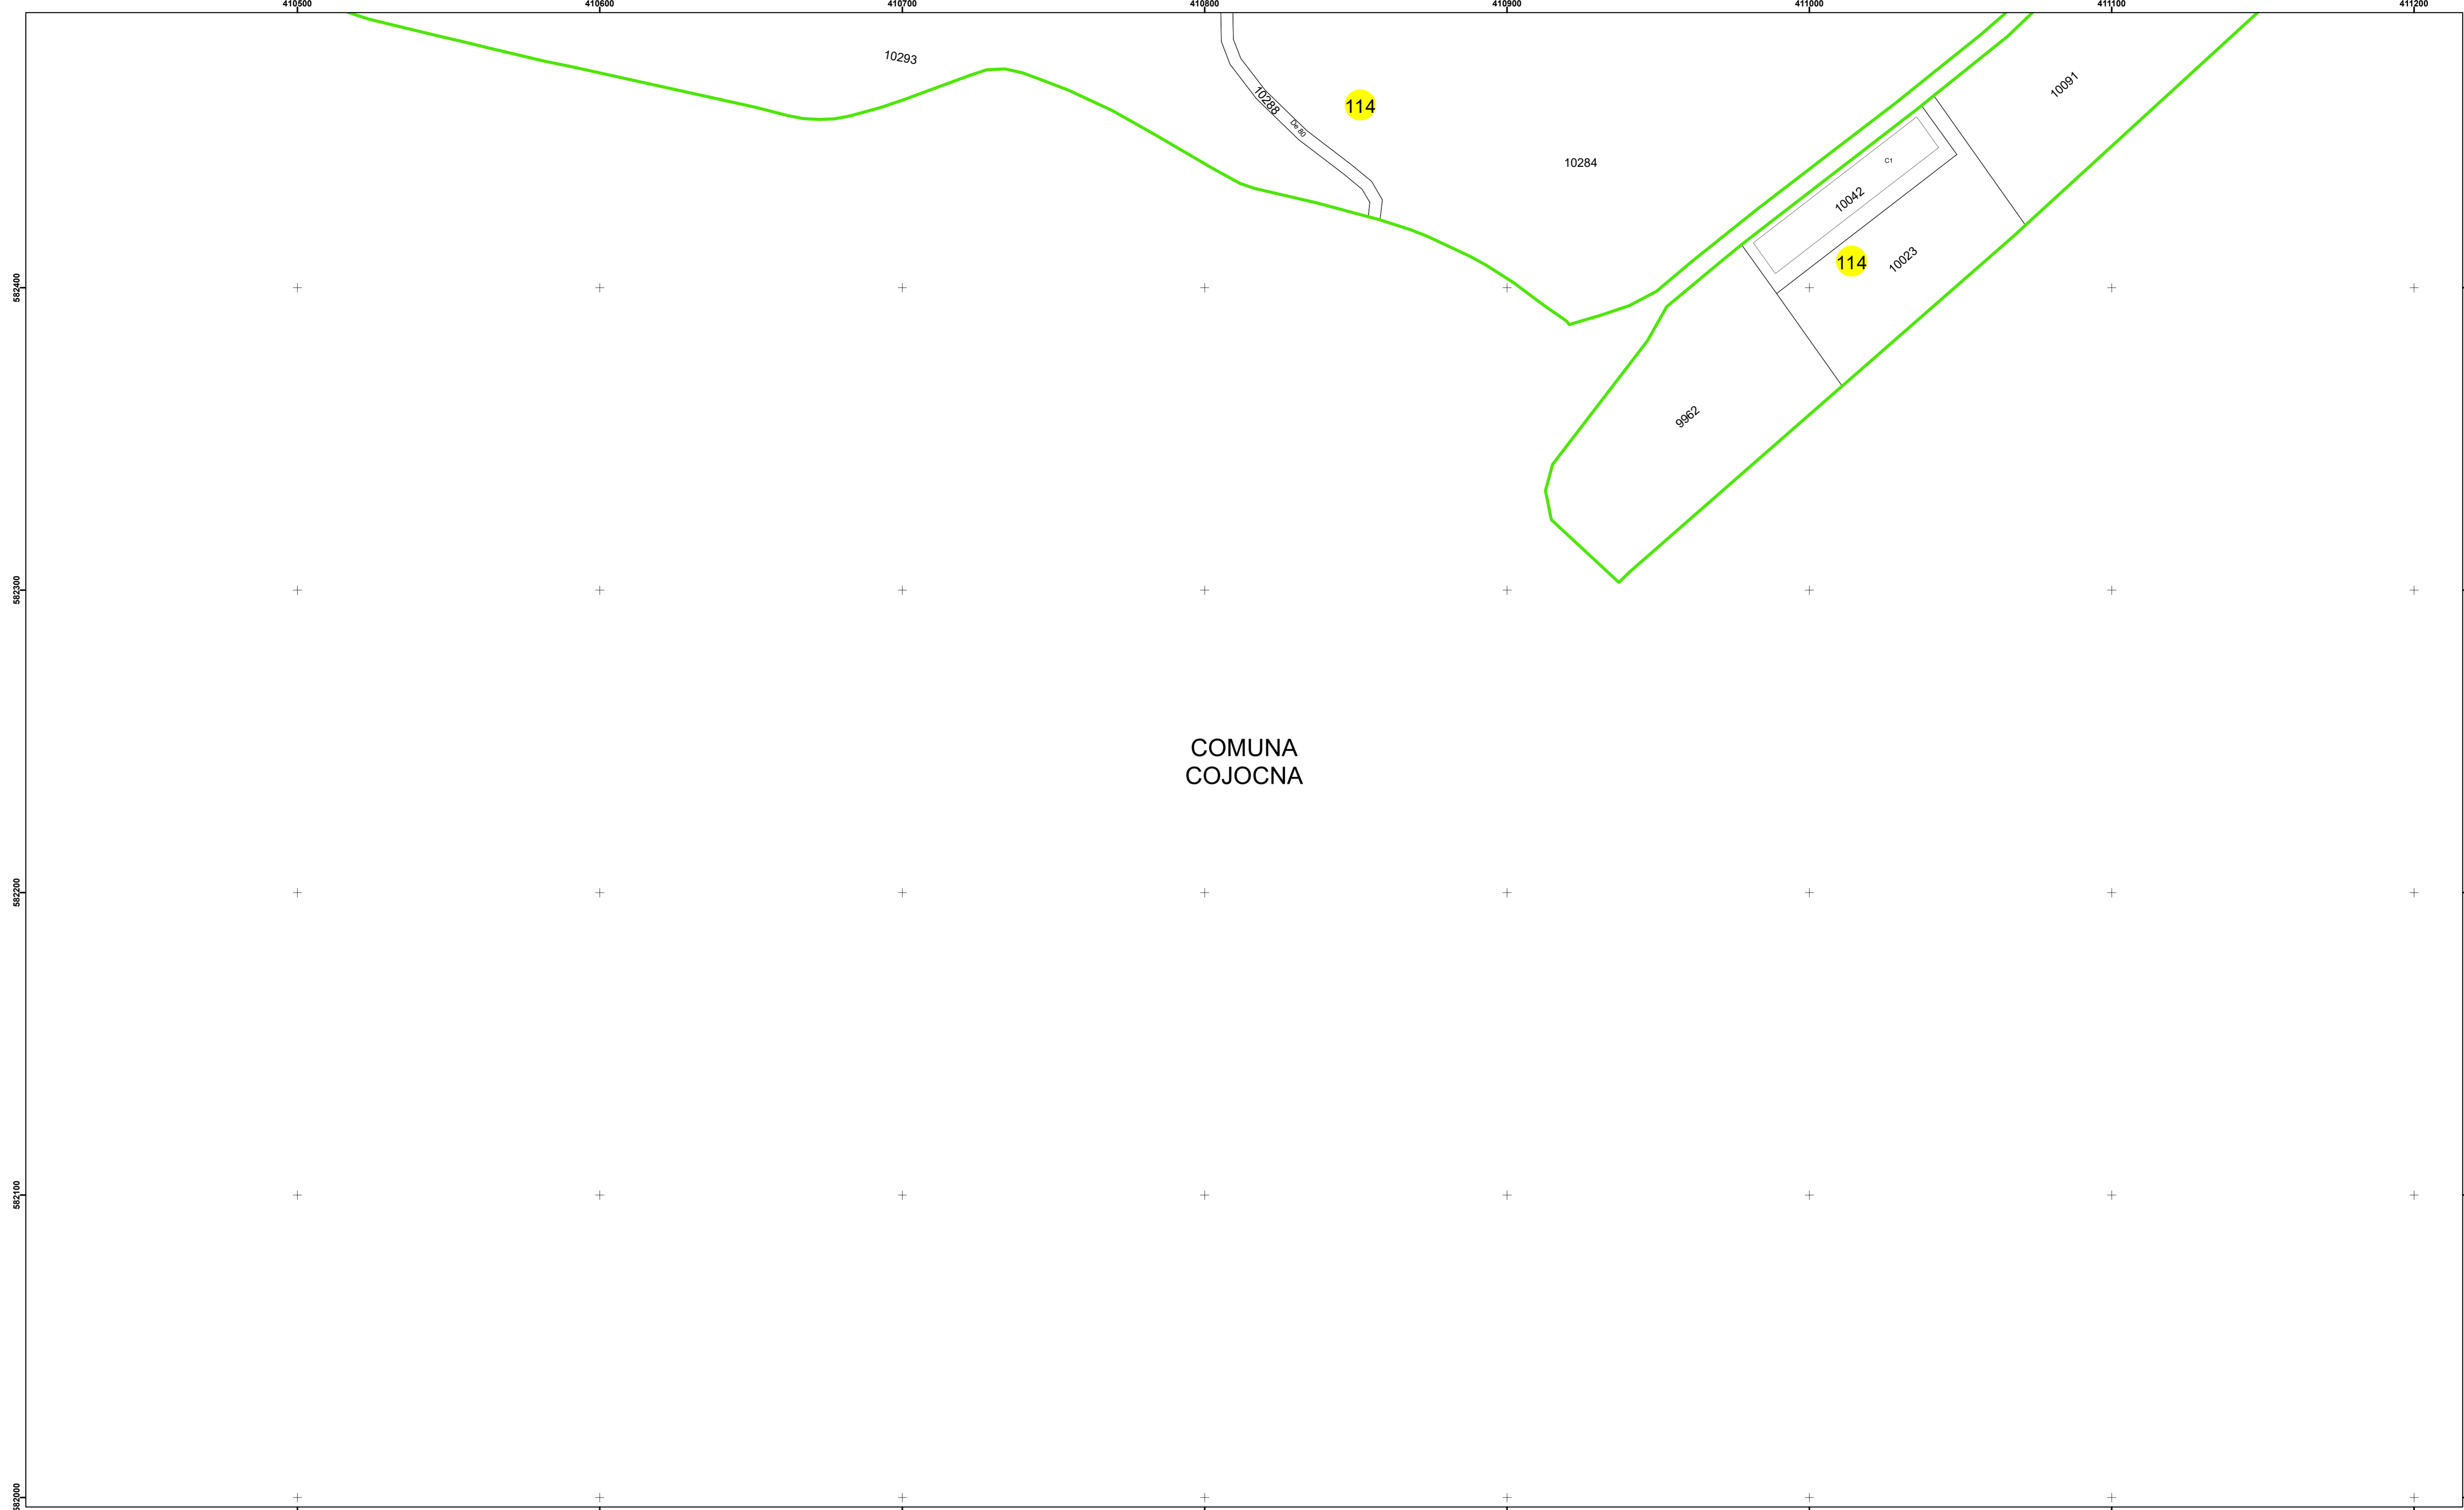

COMUNA
COJOCNA