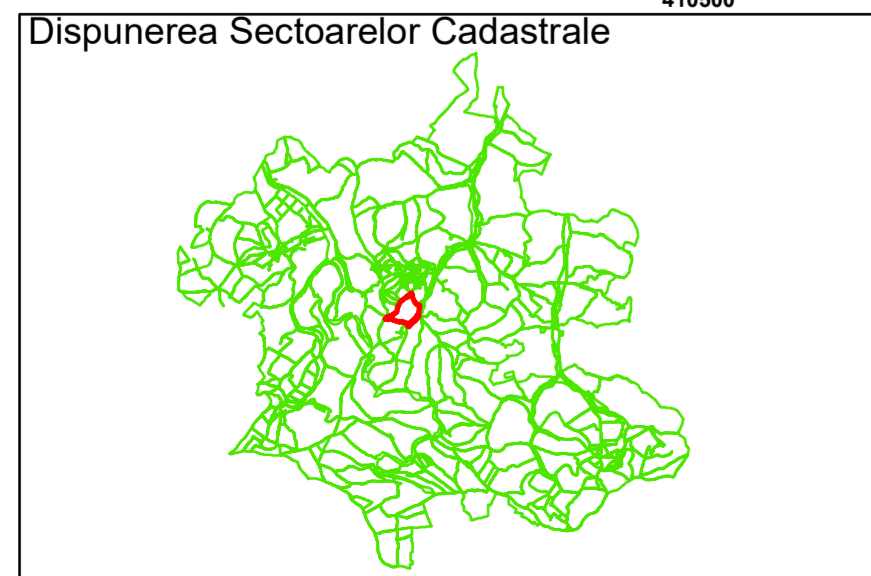

Comuna Cojocna
Județul Cluj
Sector Cadastral 114

Scara 1:1000, sistem de proiecție STEREO 70

Legendă

	Limită UAT		Număr Sector Cadastral
	Limită Intravilan	458	Identificator Teren
	Sector Cadastral		Institutii
	Limită Imobil		

Executant: SC MEGAGIS SRL

Spre publicare

Data: noiembrie 2023

PLAN CADASTRAL

Comuna Cojocna
Județul Cluj
Sector Cadastral 114

Scara 1:1000, sistem de proiecție STEREO 70

COMUNA
COJOCNA

114

114

Legendă

	Limită UAT		Număr Sector Cadastral
	Limită Intravilan	458	Identificator Teren
	Sector Cadastral		Institutii
	Limită Imobil		

Executant: SC MEGAGIS SRL

Spre publicare

Data: noiembrie 2023

PLAN CADASTRAL

Comuna Cojocna
Județul Cluj
Sector Cadastral 114

Scara 1:1000, sistem de proiecție STEREO 70

COMUNA
COJOCNA

Legendă

	Limită UAT		Număr Sector Cadastral
	Limită Intravilan	458	Identificator Teren
	Sector Cadastral		Institutii
	Limită Imobil		