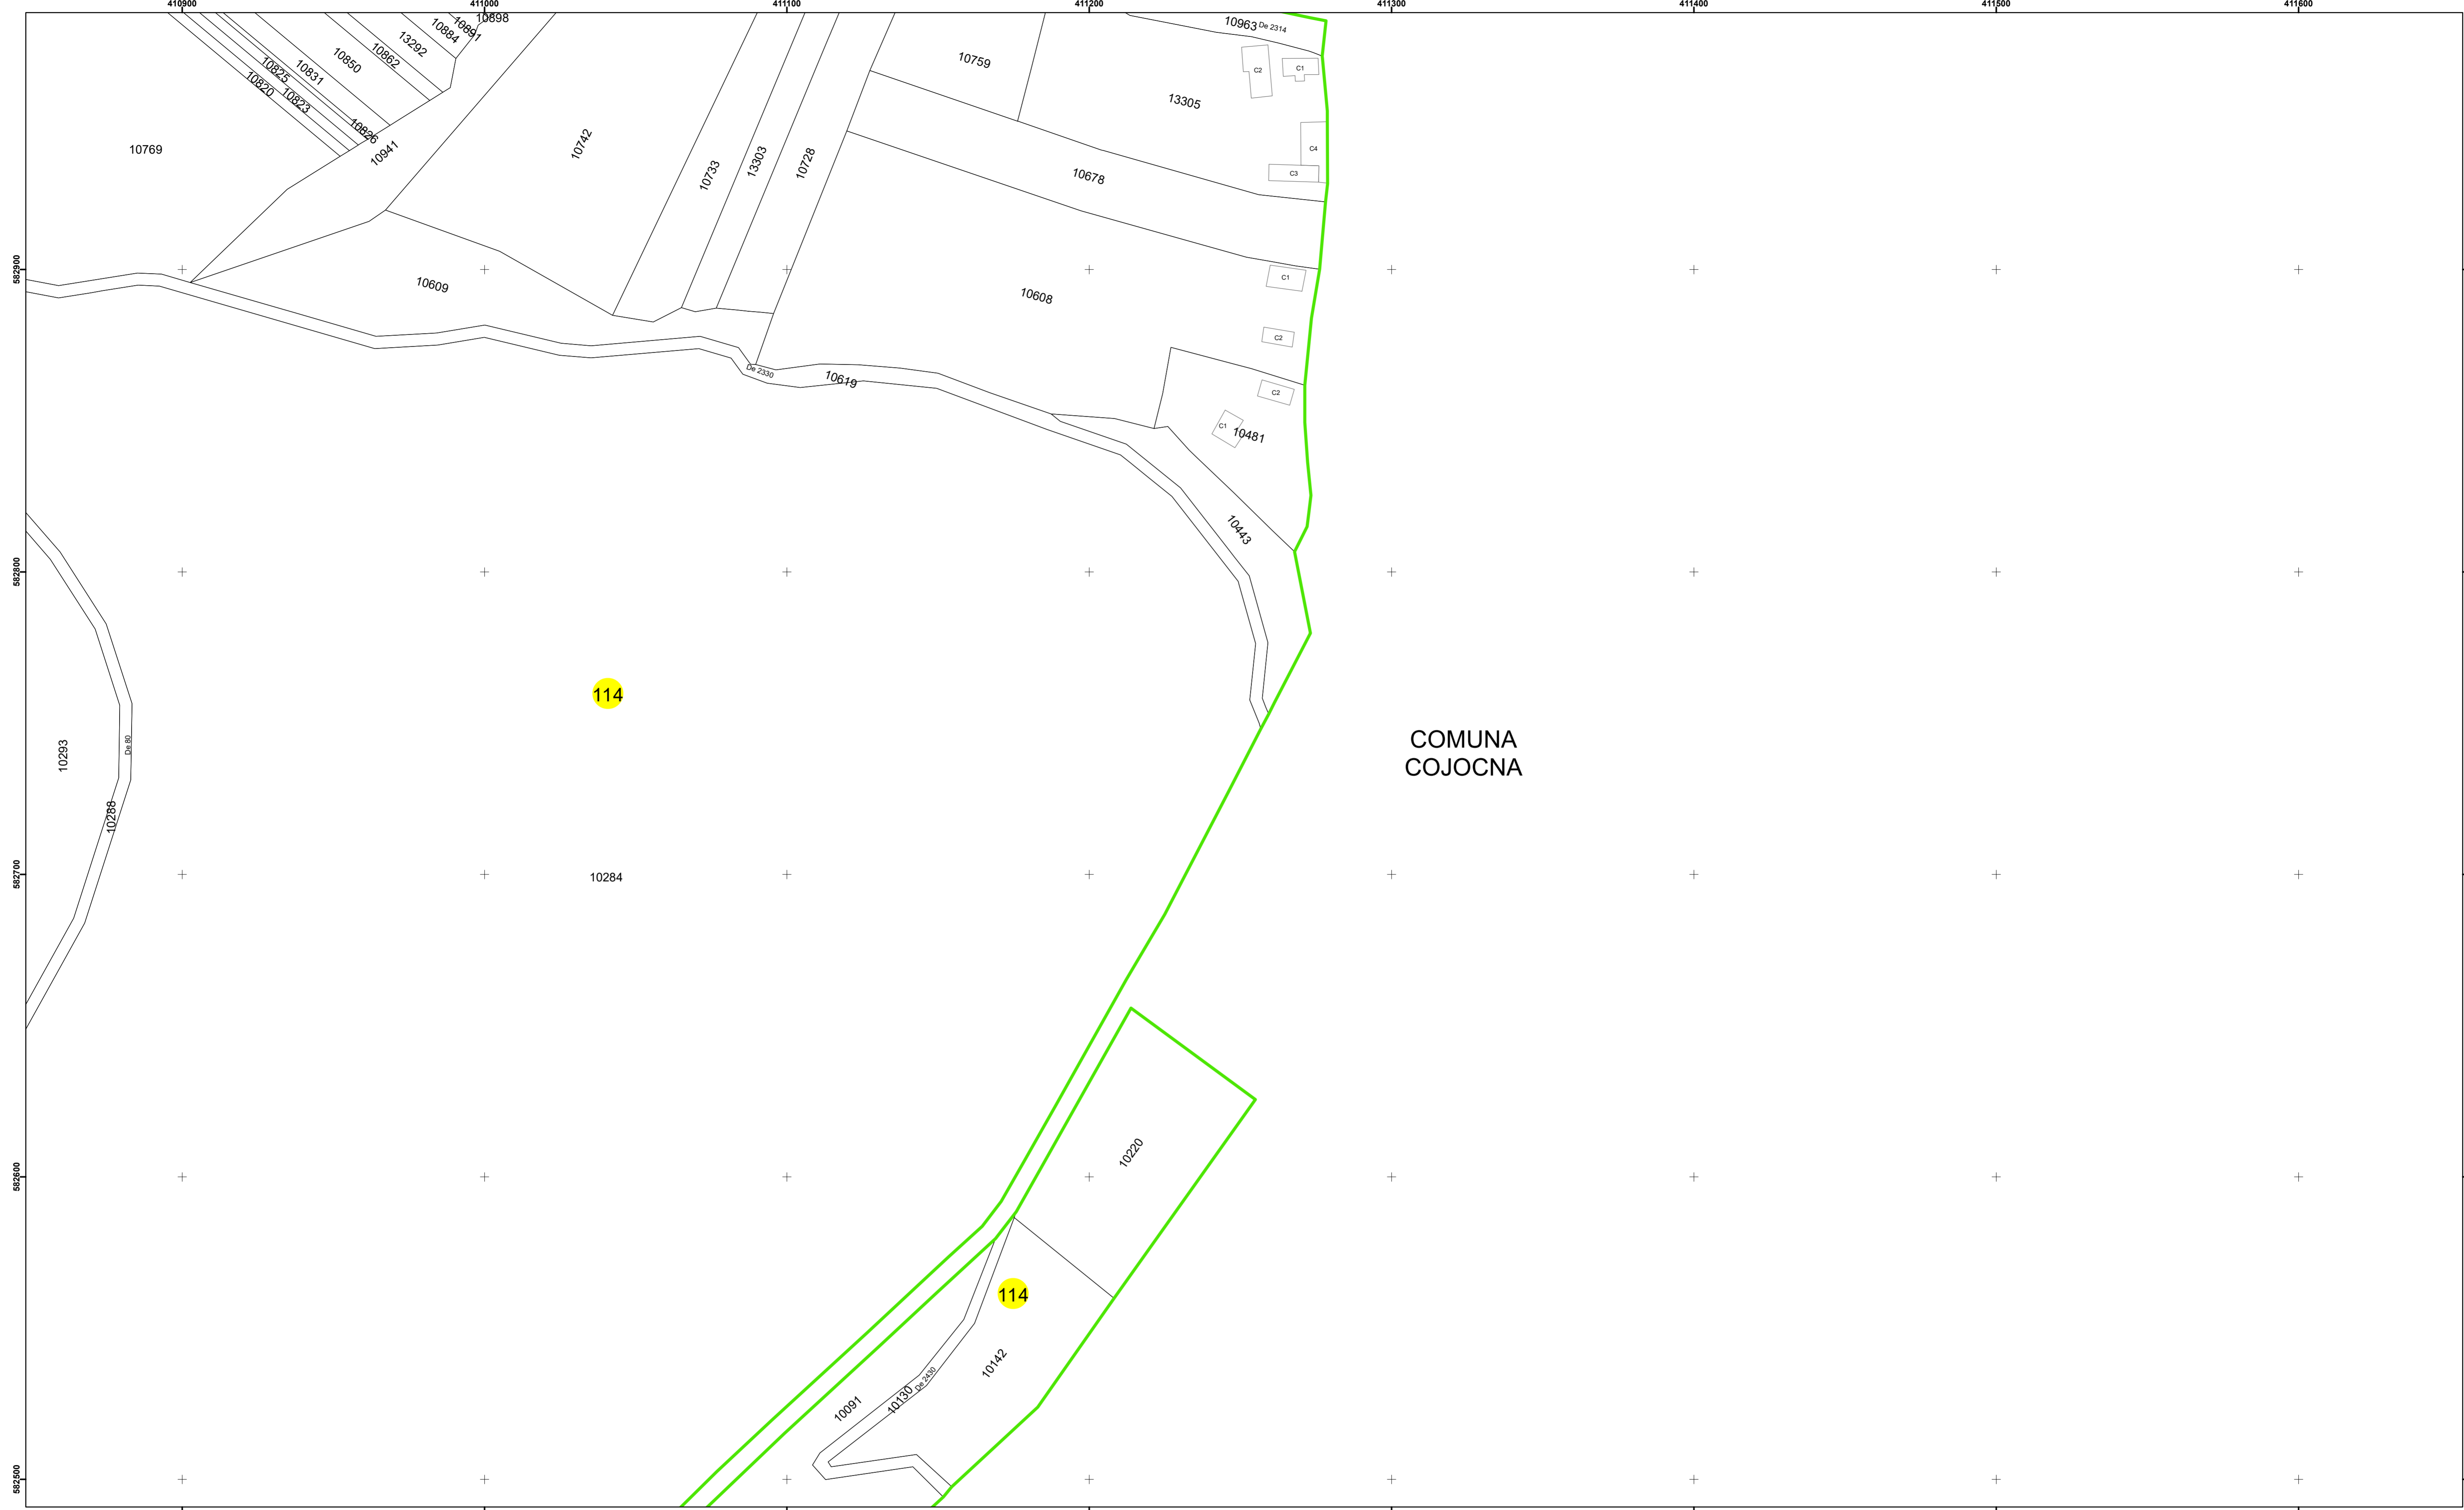

Comuna Cojocna
Județul Cluj
Sector Cadastral 114

Scara 1:1000, sistem de proiecție STEREO 70

Legendă

	Limită UAT		Număr Sector Cadastral
	Limită Intravilan	458	Identificator Teren
	Sector Cadastral		Institutii
	Limită Imobil		

Executant: SC MEGAGIS SRL

Spre publicare

Data: noiembrie 2023

PLAN CADASTRAL

Comuna Cojocna
Județul Cluj
Sector Cadastral 114

Scara 1:1000, sistem de proiecție STEREO 70

COMUNA
COJOCNA

114