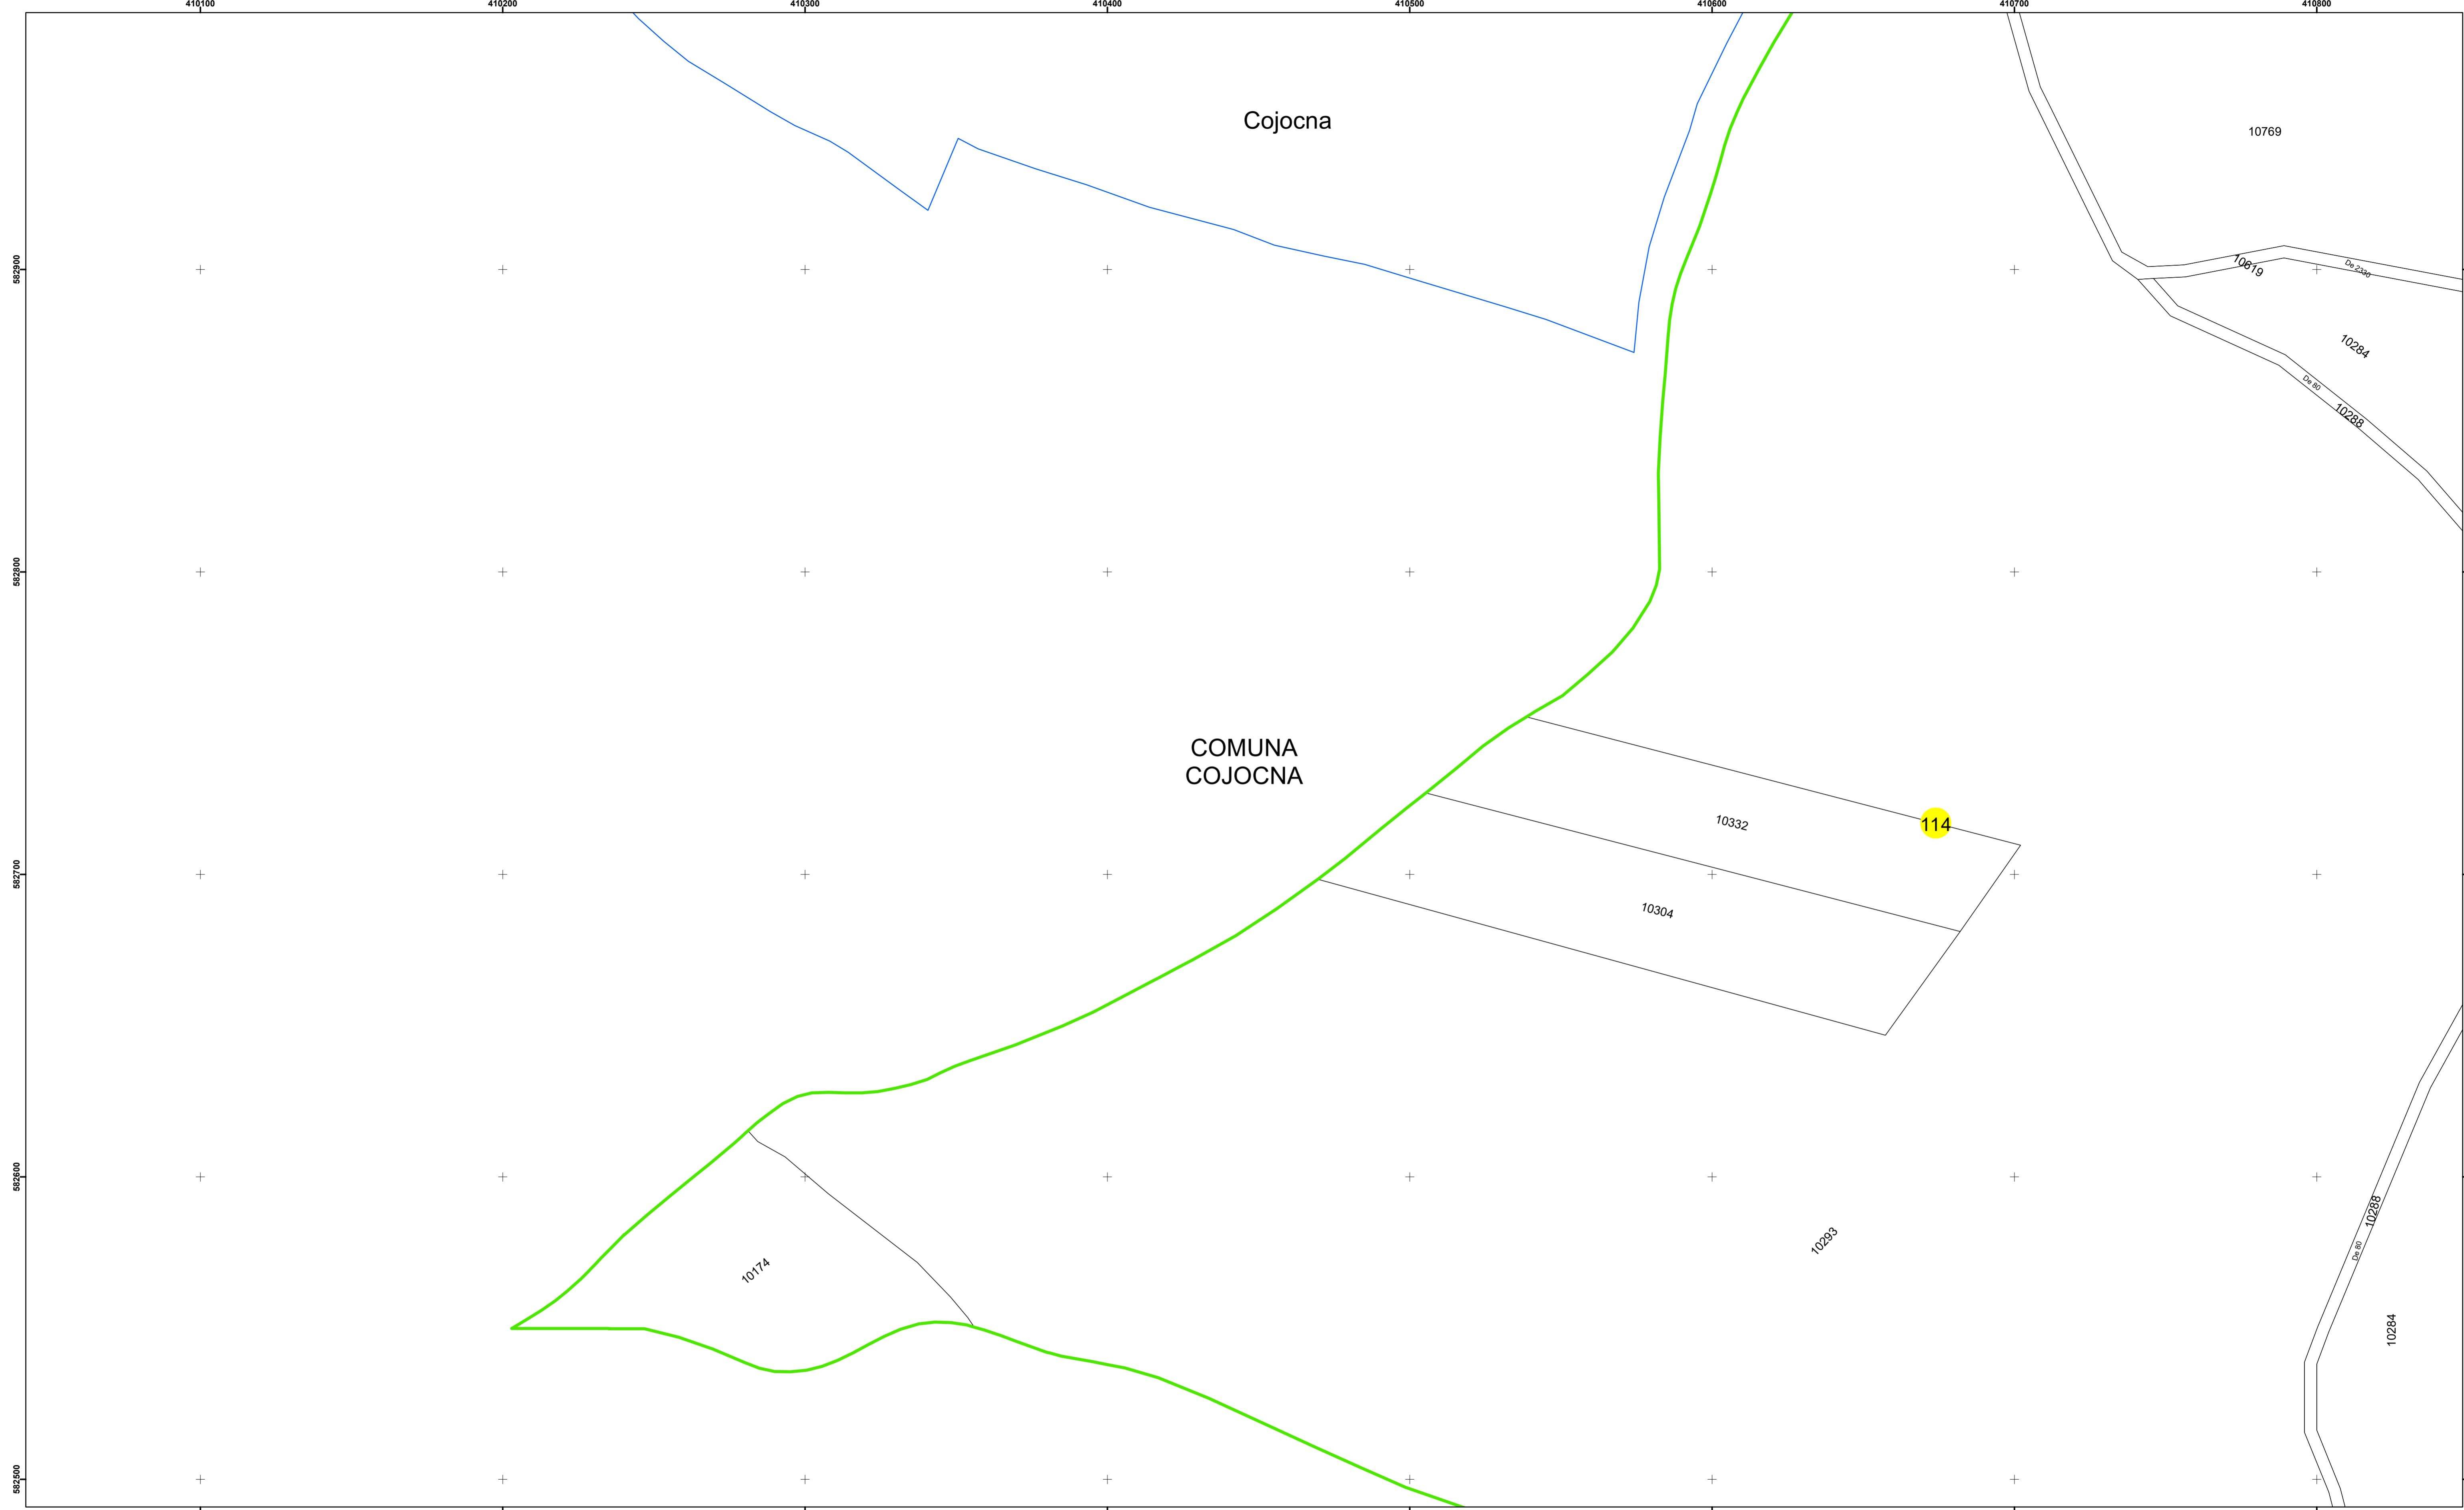

Legendă

	Limită UAT		Număr Sector Cadastral
	Limită Intravilan	458	Identificator Teren
	Sector Cadastral		Institutii
	Limită Imobil		

Executant: SC MEGAGIS SRL

Spre publicare

Data: noiembrie 2023

PLAN CADASTRAL

Comuna Cojocna
Județul Cluj
Sector Cadastral 114

Scara 1:1000, sistem de proiecție STEREO 70

Legendă

	Limită UAT		Număr Sector Cadastral
	Limită Intravilan	458	Identificator Teren
	Sector Cadastral		Institutii
	Limită Imobil		

Executant: SC MEGAGIS SRL

Spre publicare

Data: noiembrie 2023

PLAN CADASTRAL

Comuna Cojocna
Județul Cluj
Sector Cadastral 114

Scara 1:1000, sistem de proiecție STEREO 70

COMUNA
COJOCNA

114