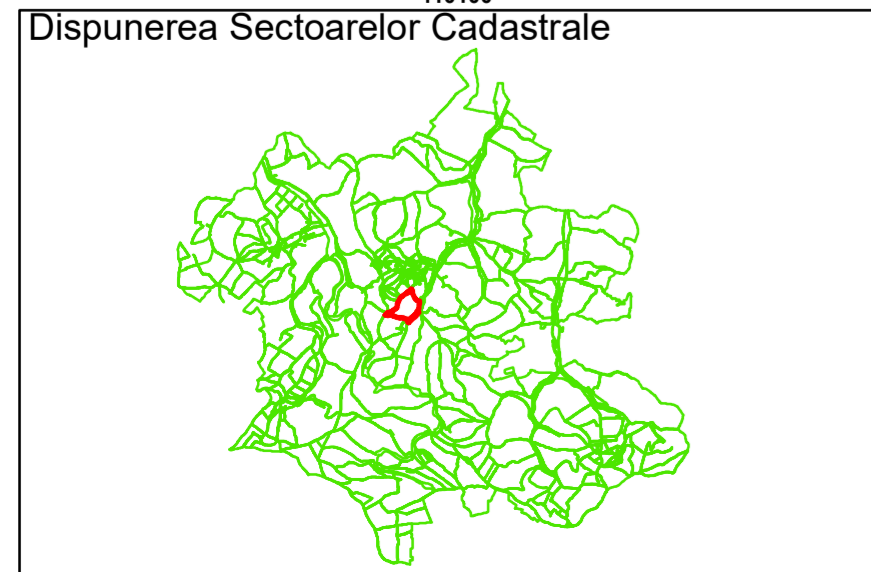

Legendă

	Limită UAT		Număr Sector Cadastral
	Limită Intravilan	458	Identificator Teren
	Sector Cadastral		Institutii
	Limită Imobil		

Executant: SC MEGAGIS SRL

Spre publicare

Data: noiembrie 2023

PLAN CADASTRAL

Comuna Cojocna
Județul Cluj
Sector Cadastral 114

Scara 1:1000, sistem de proiecție STEREO 70

Legendă

	Limită UAT		Număr Sector Cadastral
	Limită Intravilan	458	Identificator Teren
	Sector Cadastral		Institutii
	Limită Imobil		

Executant: SC MEGAGIS SRL

Spre publicare

Data: noiembrie 2023

PLAN CADASTRAL

Comuna Cojocna
Județul Cluj
Sector Cadastral 114

Scara 1:1000, sistem de proiecție STEREO 70

COMUNA
COJOCNA

114

Comuna Cojocna
Județul Cluj
Sector Cadastral 114

Scara 1:1000, sistem de proiecție STEREO 70

COMUNA
COJOCNA

Legendă

	Limită UAT		Număr Sector Cadastral
	Limită Intravilan	458	Identificator Teren
	Sector Cadastral		Institutii
	Limită Imobil		