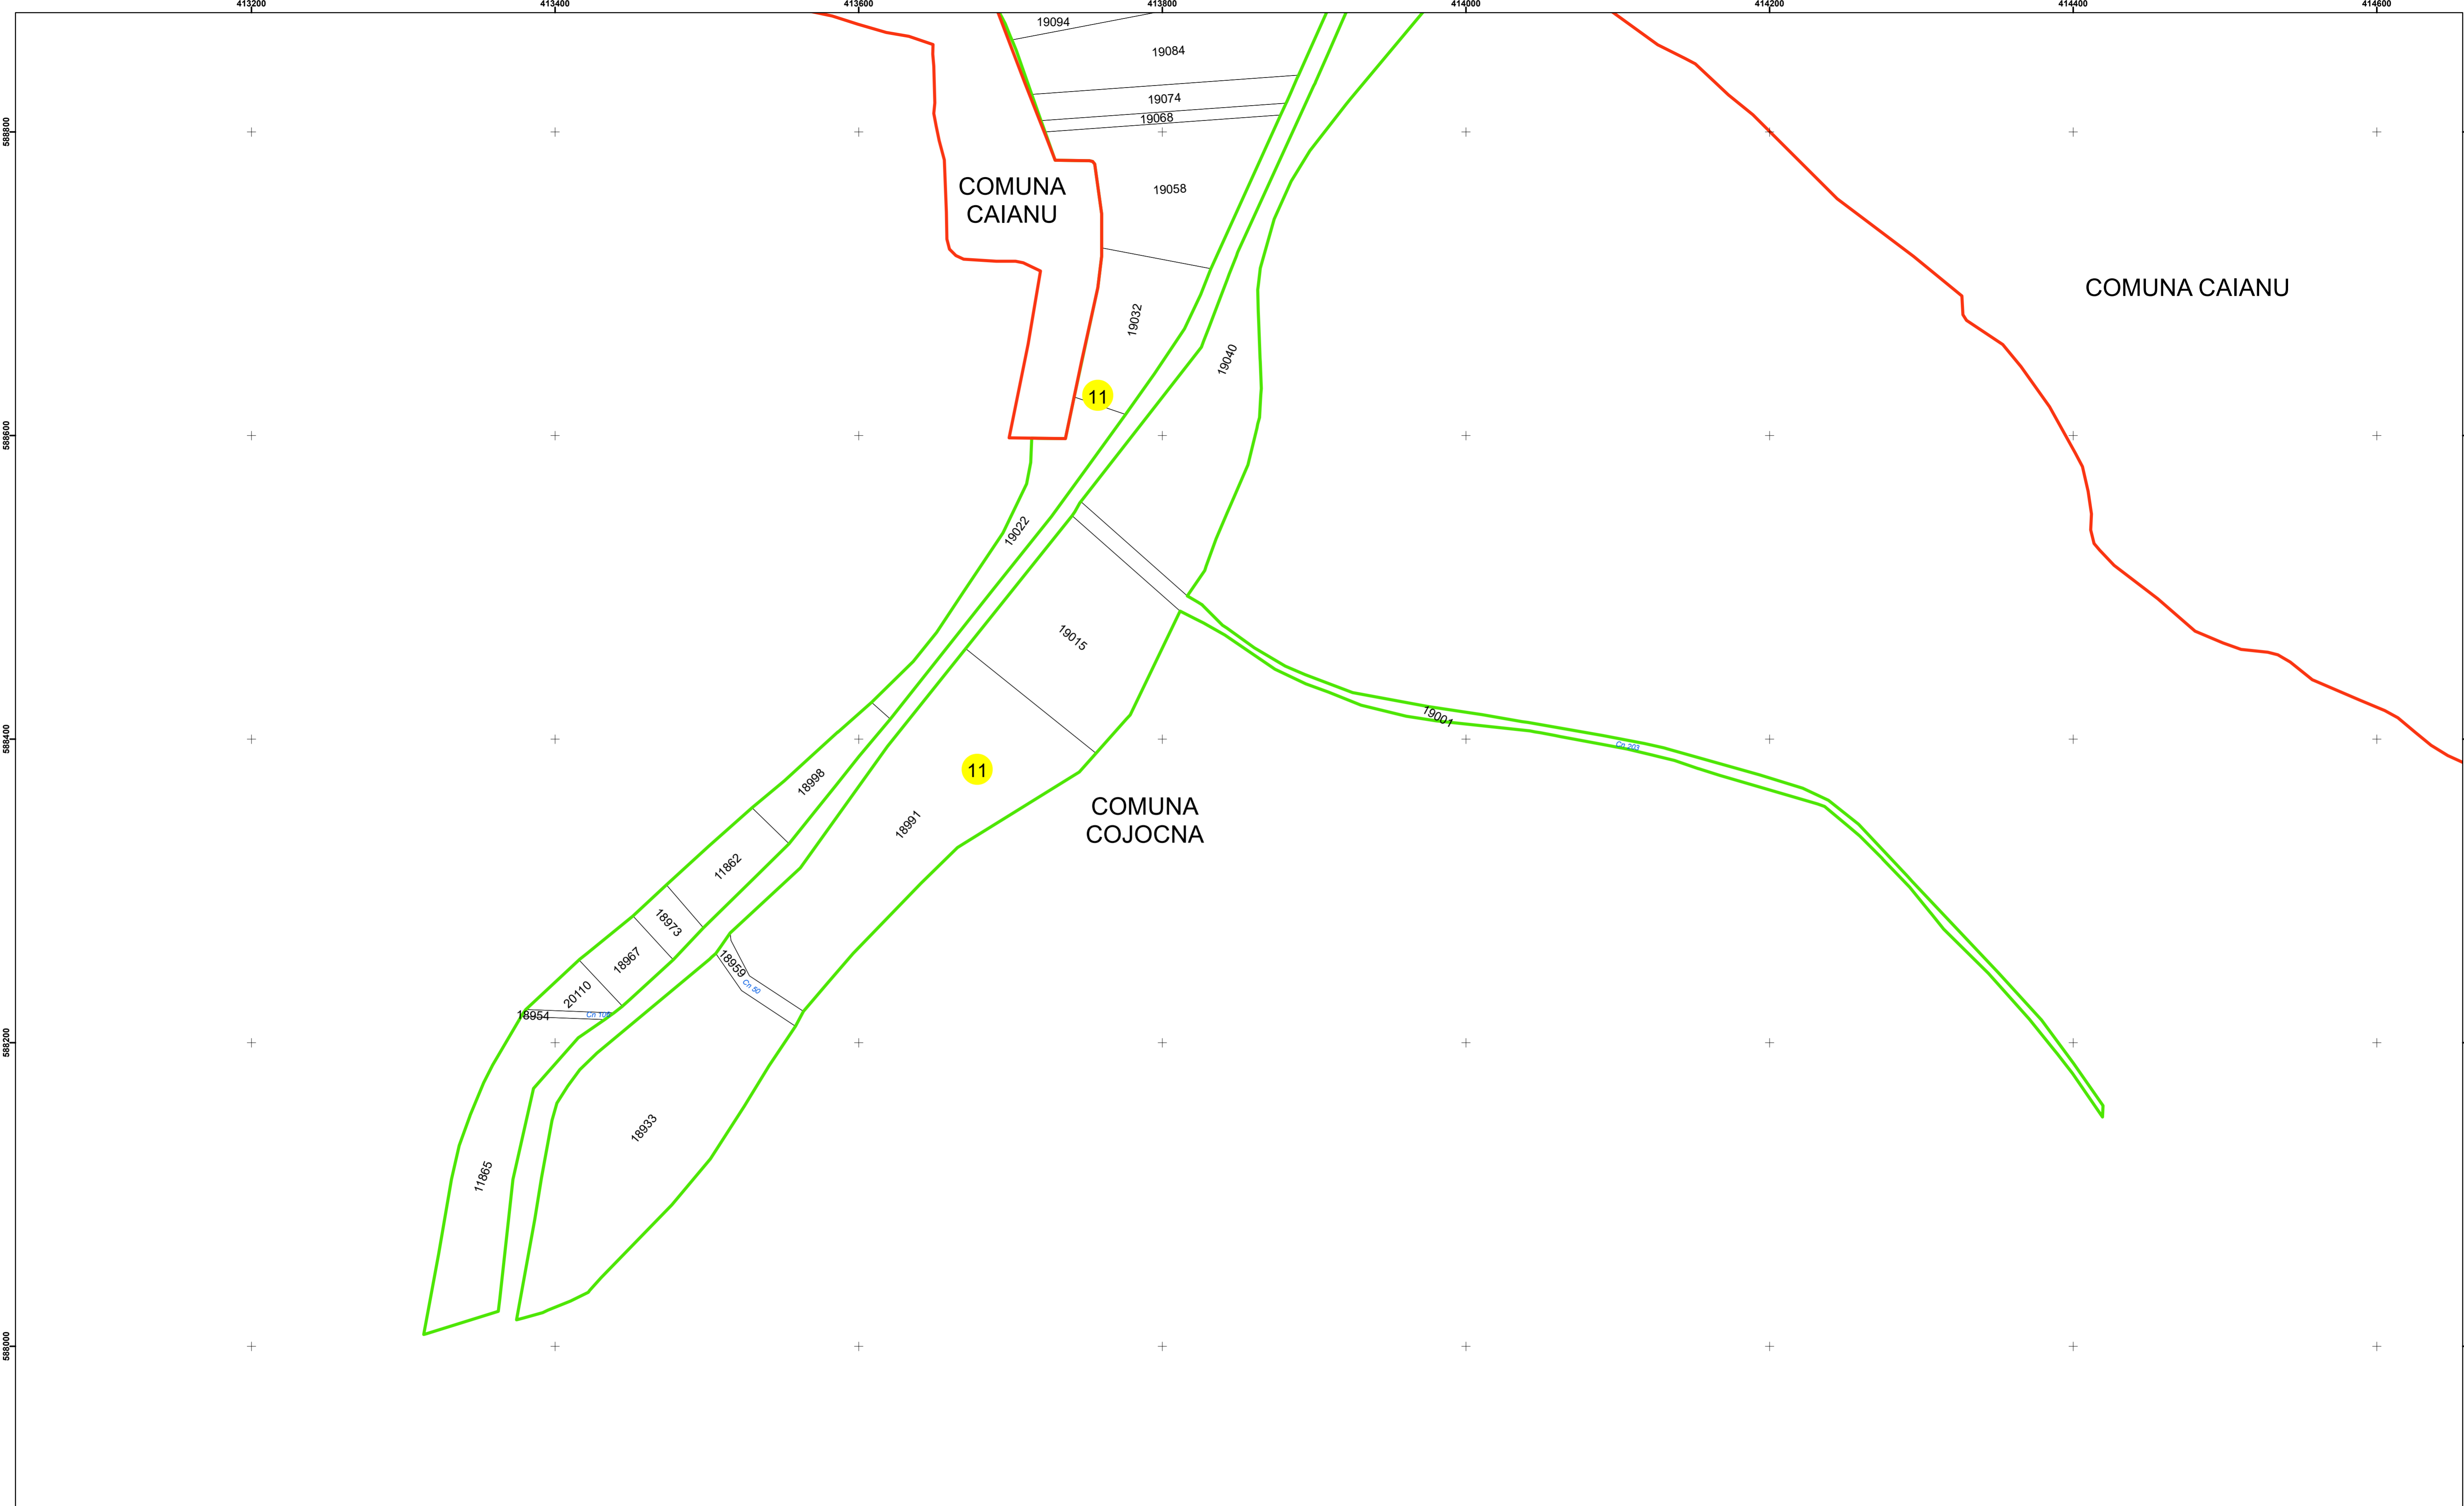

**Legendă**

	Limită UAT		Limită Imobil
	Limită Intravilan		Număr Sector Cadastral
	Sector Cadastral	458	Identificator Teren

Executant: SC MEGAGIS SRL

Spre publicare

Data: noiembrie 2023

**PLAN CADASTRAL**

Comuna Cojocna  
Județul Cluj  
Sector Cadastral 11

Scara 1:2000, sistem de proiecție STEREO 70

**Legendă**

	Limită UAT		Limită Imobil
	Limită Intravilan		Număr Sector Cadastral
	Sector Cadastral	458	Identificator Teren

Executant: SC MEGAGIS SRL

Spre publicare

Data: noiembrie 2023

**PLAN CADASTRAL**

Comuna Cojocna  
Județul Cluj  
Sector Cadastral 11

Scara 1:2000, sistem de proiecție STEREO 70